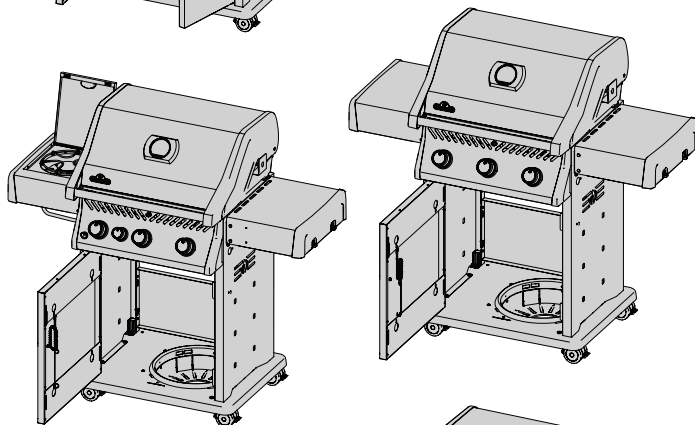

R425SB-1
R425-1
RB425-1