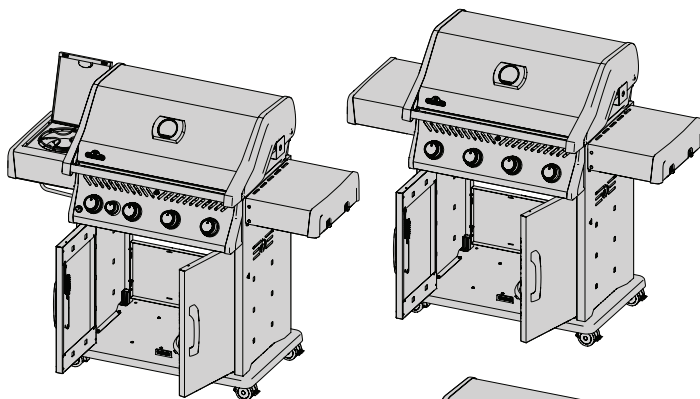

R525SB-1
R525-1