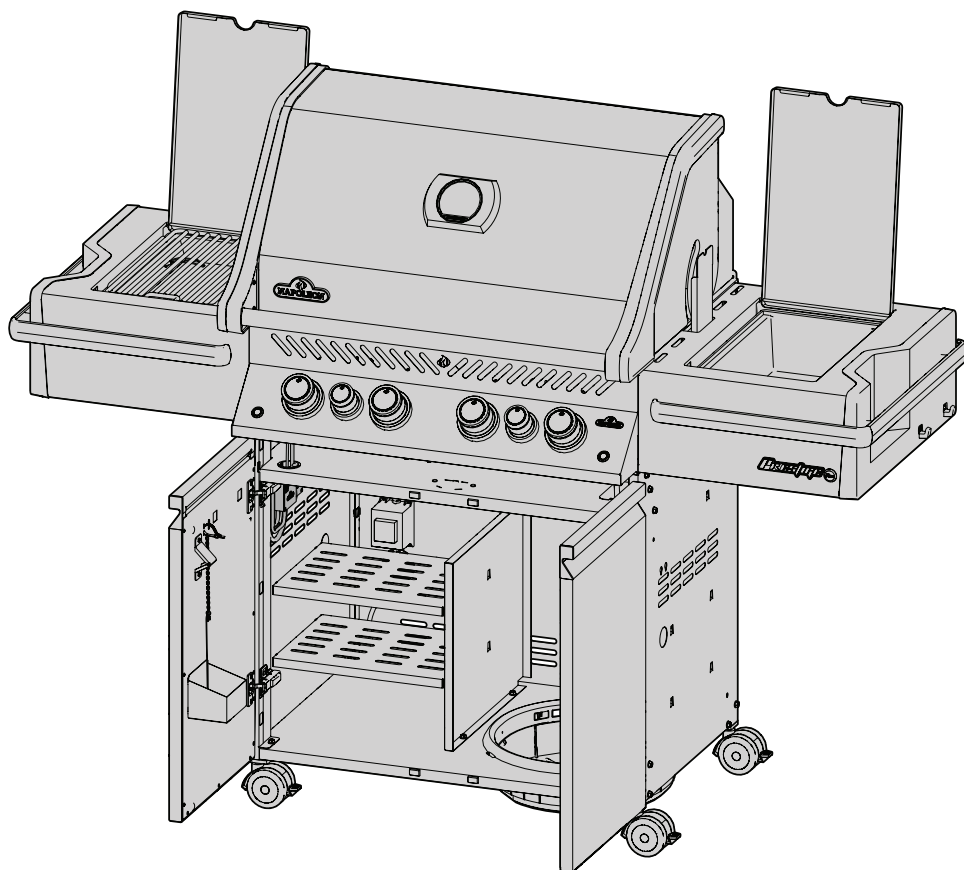

PRO500RSIB-3

PHONE:
+31 345-58-8655

EMAIL:
eu.info@napoleon.com

ONLINE:
www.napoleon.com

NAPOLEON GRILLS EUROPE
De Riemsdijk 22, 4004 LC, Tiel
The Netherlands