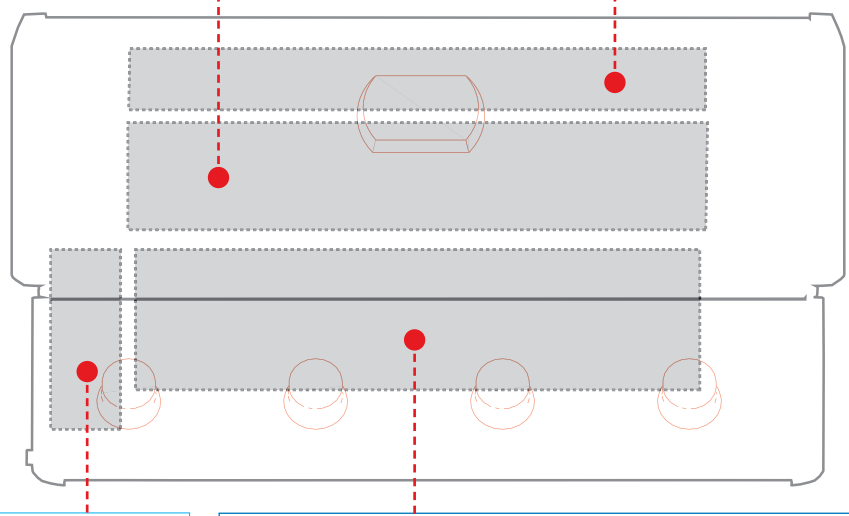

(RSIB) 1x 1x 1x (665) 8x (500) 4x	(NON-RSIB) 2x (665) 8x (500) 4x	2x 2x 1x 2x 2x	(500) 4x 4x 4x 2x	(665) 4x 2x 4x

Burner & JETFIRE Maintenance Kit Nappe et accessoires pour brûleur et système JETFIRE™ Veuillez consulter les manuels de l'utilisateur. 4x 1x 4x 1x	(665) 9x (500) 7x (500) 5x 1x (665) 30x (500) 28x	1x	(665) 2x (665) 1x (500) 2x