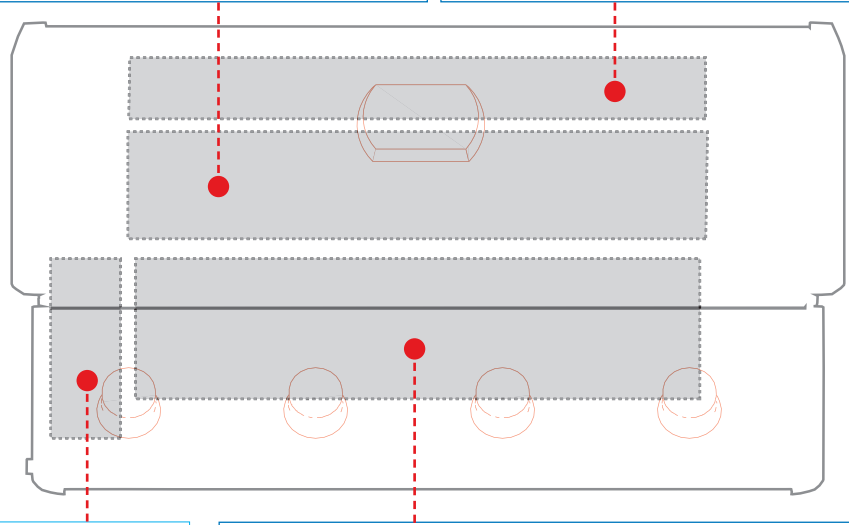

(RSIB) 1x 1x 1x (665) 8x (500) 4x	(NON-RSIB) 2x (665) 8x (500) 4x	2x 2x 1x 2x 2x	(500) 4x 4x 4x 2x	(665) 4x 2x 4x

Burner & JETFIRE® Maintenance Kit (665) 9x (500) 7x	(500) 5x 1x (665) 30x (500) 28x	1x
4x 1x 4x 1x	1x 1x 2x 1x	(665) 2x (665) 1x (500) 2x