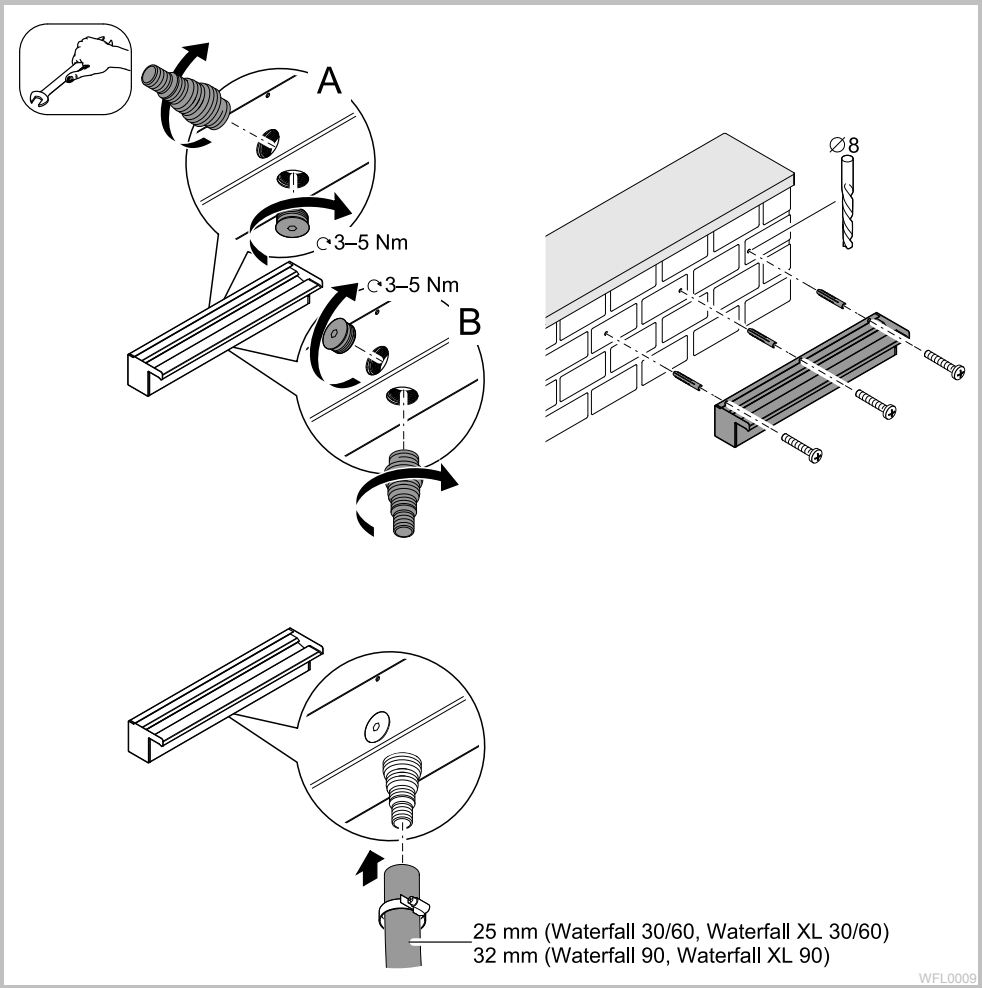

Waterfall 30/60/90 Waterfall XL 30/60/90

- DE Gebrauchsanleitung
- EN Operating instructions
- FR Notice d'emploi
- NL Gebruiksaanwijzing
- ES Instrucciones de uso
- PT Instruções de uso
- IT Istruzioni d'uso
- DA Brugsanvisning
- NO Bruksanvisning
- SV Bruksanvisning
- FI Käyttöohje
- HU Használati útmutató
- PL Instrukcja użytkowania
- CS Návod k použití
- SK Návod na použitie
- SL Navodila za uporabo
- HR Uputa o upotrebi
- RO Instrucțiuni de folosință
- BG Упътване за употреба
- UK Посібник з експлуатації
- RU Руководство по эксплуатации
- CN 使用说明书

Waterfall 30/60/90

Waterfall XL 30/60/90

Waterfall 30/60/90, Waterfall XL 30/60/90

WFL0006

	Waterfall 30 Waterfall XL 30	Waterfall 60 Waterfall XL 60	Waterfall 90 Waterfall XL 90
	 $l \leq 3 \text{ m}$ $\varnothing 25 \text{ mm (1 in)}$	 $l \leq 3 \text{ m}$ $\varnothing 25 \text{ mm (1 in)}$	 $l \leq 3 \text{ m}$ $\varnothing 32 \text{ mm (1\frac{1}{4} \text{ in})}$
 0.80 ... 1.00 m 0.20 ... 0.60 m	 AquaMax Eco Aquarius Universal Premium 3500 ... 4000 AquaMax Eco Aquarius Universal Premium 2500 ... 3000	 AquaMax Eco Aquarius Universal Premium 4000 ... 6500 AquaMax Eco Aquarius Universal Premium 3500 ... 4000	 AquaMax Eco Aquarius Universal Premium 4000 ... 8000 AquaMax Eco Aquarius Universal Premium 4000 ... 6000