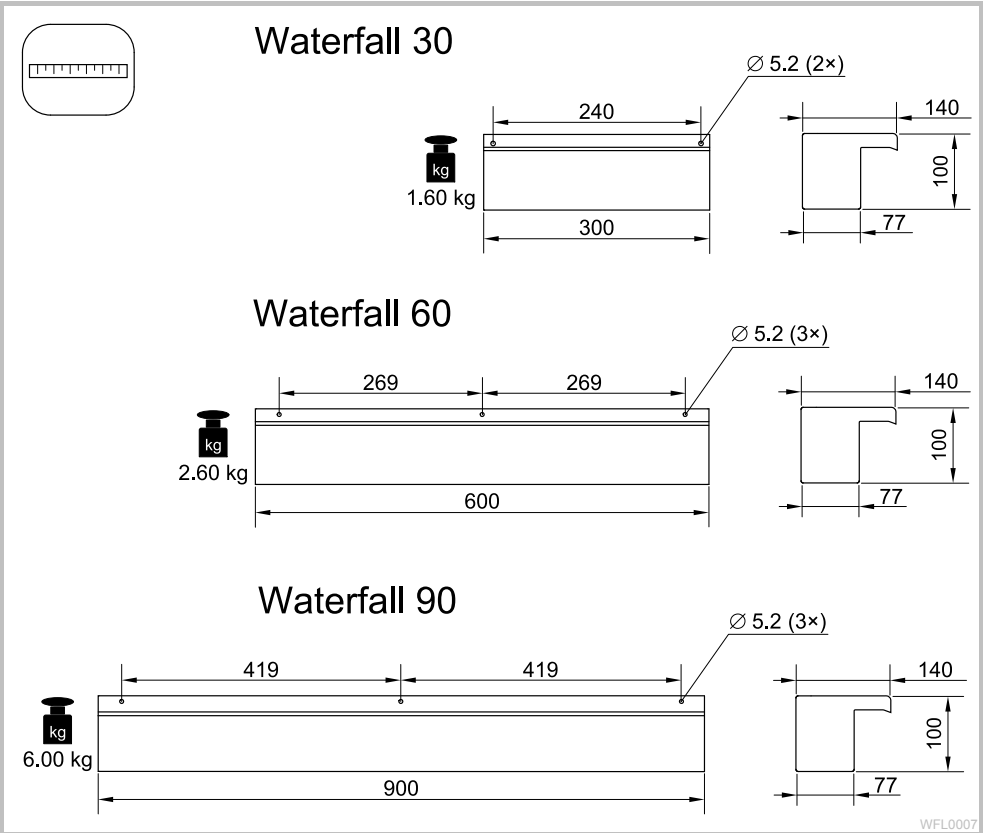

Waterfall 30/60/90 Waterfall XL 30/60/90

- DE Gebrauchsanleitung
- EN Operating instructions
- FR Notice d'emploi
- NL Gebruiksaanwijzing
- ES Instrucciones de uso
- PT Instruções de uso
- IT Istruzioni d'uso
- DA Brugsanvisning
- NO Bruksanvisning
- SV Bruksanvisning
- FI Käyttöohje
- HU Használati útmutató
- PL Instrukcja użytkowania
- CS Návod k použití
- SK Návod na použitie
- SL Navodila za uporabo
- HR Uputa o upotrebi
- RO Instrucțiuni de folosință
- BG Упътване за употреба
- UK Посібник з експлуатації
- RU Руководство по эксплуатации
- CN 使用说明书

Waterfall 30/60/90

Waterfall XL 30/60/90

Waterfall 30/60/90, Waterfall XL 30/60/90

WFL0006

	Waterfall 30 Waterfall XL 30	Waterfall 60 Waterfall XL 60	Waterfall 90 Waterfall XL 90
	 $l \leq 3 \text{ m}$ $\varnothing 25 \text{ mm (1 in)}$	 $l \leq 3 \text{ m}$ $\varnothing 25 \text{ mm (1 in)}$	 $l \leq 3 \text{ m}$ $\varnothing 32 \text{ mm (1\frac{1}{4} \text{ in})}$
 0.80 ... 1.00 m 0.20 ... 0.60 m	 AquaMax Eco Aquarius Universal Premium 3500 ... 4000 AquaMax Eco Aquarius Universal Premium 2500 ... 3000	 AquaMax Eco Aquarius Universal Premium 4000 ... 6500 AquaMax Eco Aquarius Universal Premium 3500 ... 4000	 AquaMax Eco Aquarius Universal Premium 4000 ... 8000 AquaMax Eco Aquarius Universal Premium 4000 ... 6000