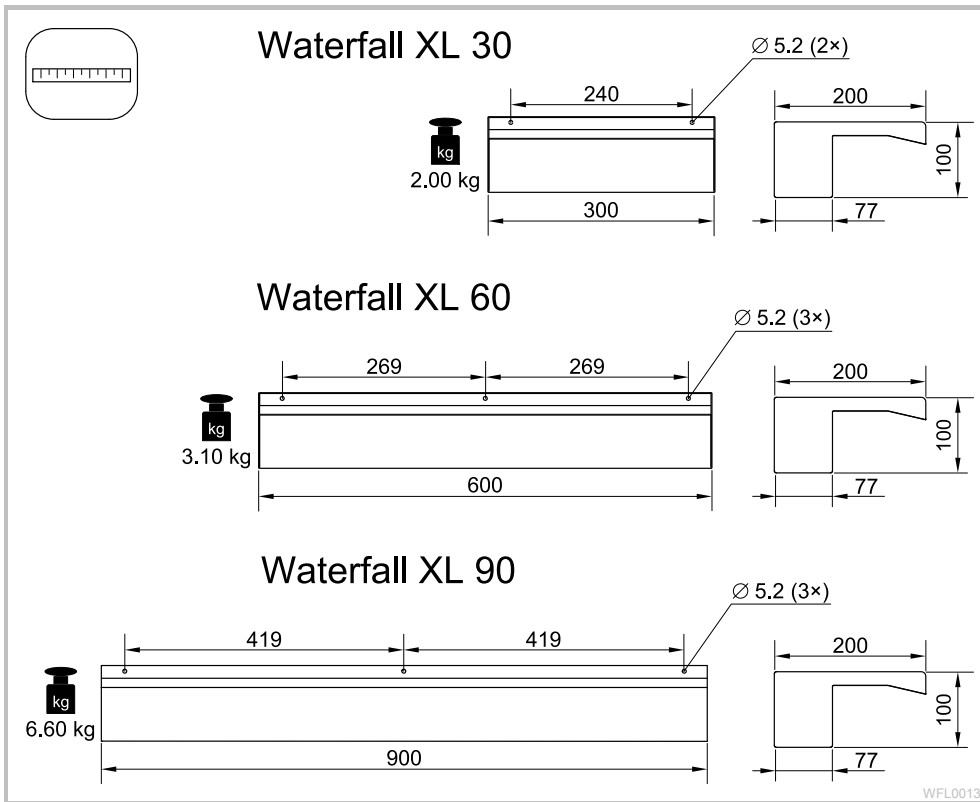

Waterfall 30/60/90 Waterfall XL 30/60/90

- DE Gebrauchsanleitung
- EN Operating instructions
- FR Notice d'emploi
- NL Gebruiksaanwijzing
- ES Instrucciones de uso
- PT Instruções de uso
- IT Istruzioni d'uso
- DA Brugsanvisning
- NO Bruksanvisning
- SV Bruksanvisning
- FI Käyttöohje
- HU Használati útmutató
- PL Instrukcja użytkowania
- CS Návod k použití
- SK Návod na použitie
- SL Navodila za uporabo
- HR Uputa o upotrebi
- RO Instrucțiuni de folosință
- BG Упътване за употреба
- UK Посібник з експлуатації
- RU Руководство по эксплуатации
- CN 使用说明书

Waterfall 30/60/90

Waterfall XL 30/60/90

Waterfall 30/60/90, Waterfall XL 30/60/90

WFL0006

	Waterfall 30 Waterfall XL 30	Waterfall 60 Waterfall XL 60	Waterfall 90 Waterfall XL 90
	 $l \leq 3 \text{ m}$ $\varnothing 25 \text{ mm (1 in)}$	 $l \leq 3 \text{ m}$ $\varnothing 25 \text{ mm (1 in)}$	 $l \leq 3 \text{ m}$ $\varnothing 32 \text{ mm (1\frac{1}{4} \text{ in})}$
 0.80 ... 1.00 m 0.20 ... 0.60 m	 AquaMax Eco Aquarius Universal Premium 3500 ... 4000 AquaMax Eco Aquarius Universal Premium 2500 ... 3000	 AquaMax Eco Aquarius Universal Premium 4000 ... 6500 AquaMax Eco Aquarius Universal Premium 3500 ... 4000	 AquaMax Eco Aquarius Universal Premium 4000 ... 8000 AquaMax Eco Aquarius Universal Premium 4000 ... 6000