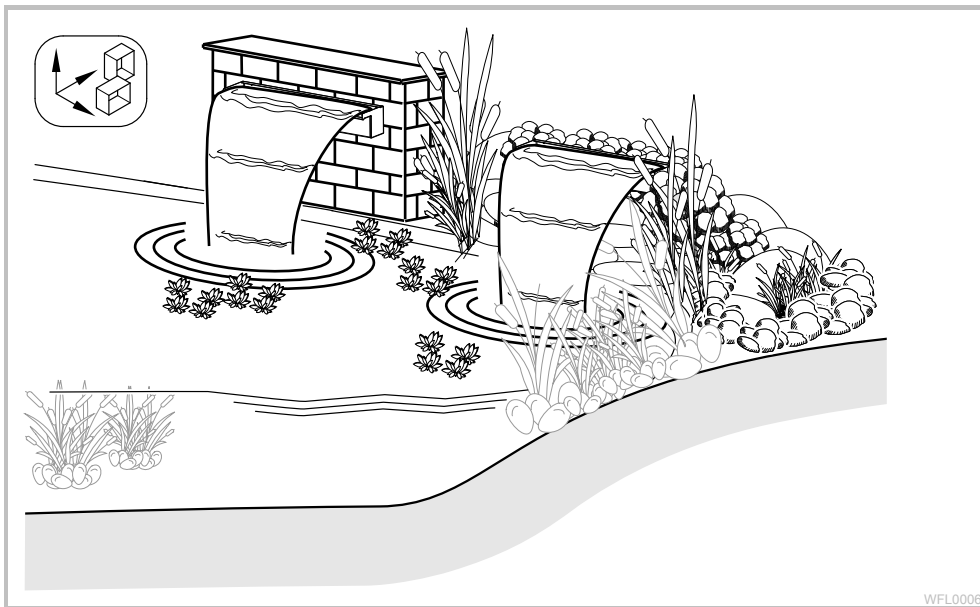

Waterfall 30/60/90 Waterfall XL 30/60/90

- DE Gebrauchsanleitung
- EN Operating instructions
- FR Notice d'emploi
- NL Gebruiksaanwijzing
- ES Instrucciones de uso
- PT Instruções de uso
- IT Istruzioni d'uso
- DA Brugsanvisning
- NO Bruksanvisning
- SV Bruksanvisning
- FI Käyttöohje
- HU Használati útmutató
- PL Instrukcja użytkowania
- CS Návod k použití
- SK Návod na použitie
- SL Navodila za uporabo
- HR Uputa o upotrebi
- RO Instrucțiuni de folosință
- BG Упътване за употреба
- UK Посібник з експлуатації
- RU Руководство по эксплуатации
- CN 使用说明书

Waterfall 30/60/90

Waterfall XL 30/60/90

Waterfall 30/60/90, Waterfall XL 30/60/90

WFL0006

	Waterfall 30 Waterfall XL 30	Waterfall 60 Waterfall XL 60	Waterfall 90 Waterfall XL 90
	 $l \leq 3 \text{ m}$ $\varnothing 25 \text{ mm (1 in)}$	 $l \leq 3 \text{ m}$ $\varnothing 25 \text{ mm (1 in)}$	 $l \leq 3 \text{ m}$ $\varnothing 32 \text{ mm (1\frac{1}{4} \text{ in})}$
 0.80 ... 1.00 m 0.20 ... 0.60 m	 AquaMax Eco Aquarius Universal Premium 3500 ... 4000 AquaMax Eco Aquarius Universal Premium 2500 ... 3000	 AquaMax Eco Aquarius Universal Premium 4000 ... 6500 AquaMax Eco Aquarius Universal Premium 3500 ... 4000	 AquaMax Eco Aquarius Universal Premium 4000 ... 8000 AquaMax Eco Aquarius Universal Premium 4000 ... 6000