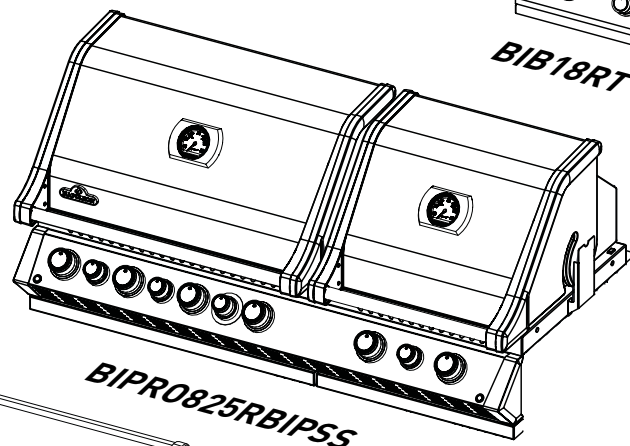

BIPR0825RBIPSS