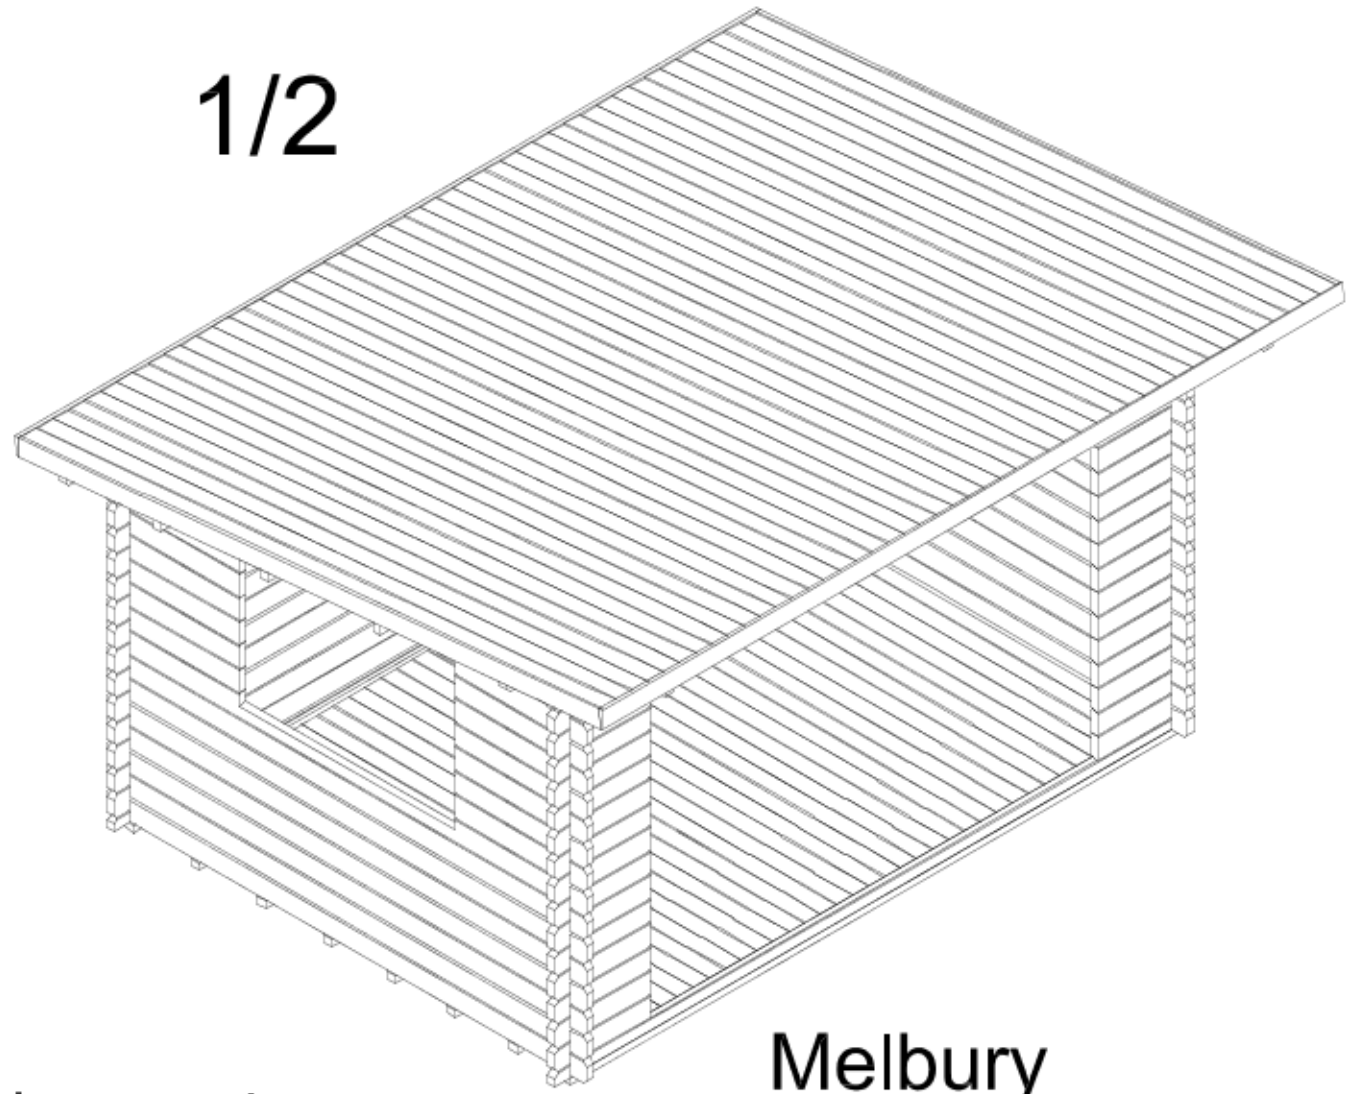

Melbury

4x3m

45 mm

New version

1/2

New version

Melbury
4x3m
45 mm

1/2

New version

Melbury
4x3m
45 mm

Melbury 4x3m 45 mm

House - 1 psc

New version ^{House - 1 psc} 2/2 Melbury 4x3m 45 mm

House - 1 psc

New version ^{House - 1 psc} 2/2

Melbury		400x300 cm			BE 2017	-Date-
		44mm _{x130 mm 2017.10.30}				
Degree < 85		Dimensions, mm			Pos.	Quantity
		A	B	C		
		3800	40	100	1	2
		3800	40	55/60	2	6
		2702	28	100/130	3	38/30
			19	24	4	26 m.
		4000	45	65	5	2
		600	45	130	6	28
		4000	45	130	7	1
		4000	45	130	8	17
		3000	45	130	9	22
		3000	45	130	10	1
		825	45	130	11	12
		3000	45	130	12	1
		3100	45	130	13	2
		4600	45	140	14	2
		4600	44	140	15	3
		3650 <small>2235+1415</small>	19	100/86	16 <small>16 /16a</small>	46/54
		4640/2320	19	90	17	2/4
		3650/1825	19	90	18	2/4
		3650	19	40	19	2
		~1880	40	19	20	8
		3600	389		F-2,4	2

Melbury		400x300 cm			BE 2017	-Date-
		44mm _{x130 mm 2017.10.30}				
Degree < 85		Dimensions, mm			Pos.	Quantity
		A	B	C		
		2800	1850		21	1
		1350	910		22	1
		1450	45	28	23	2
		1450	45	28	24	1
Constructor: I.Paulauskas					Page 2/2	

Melbury		400x300 cm			BE 2017	-Date-
		44mm _{x130 mm 2017.10.30}				
Degree < 85		Dimensions, mm			Pos.	Quantity
		A	B	C		
			19	24	4	26 m.