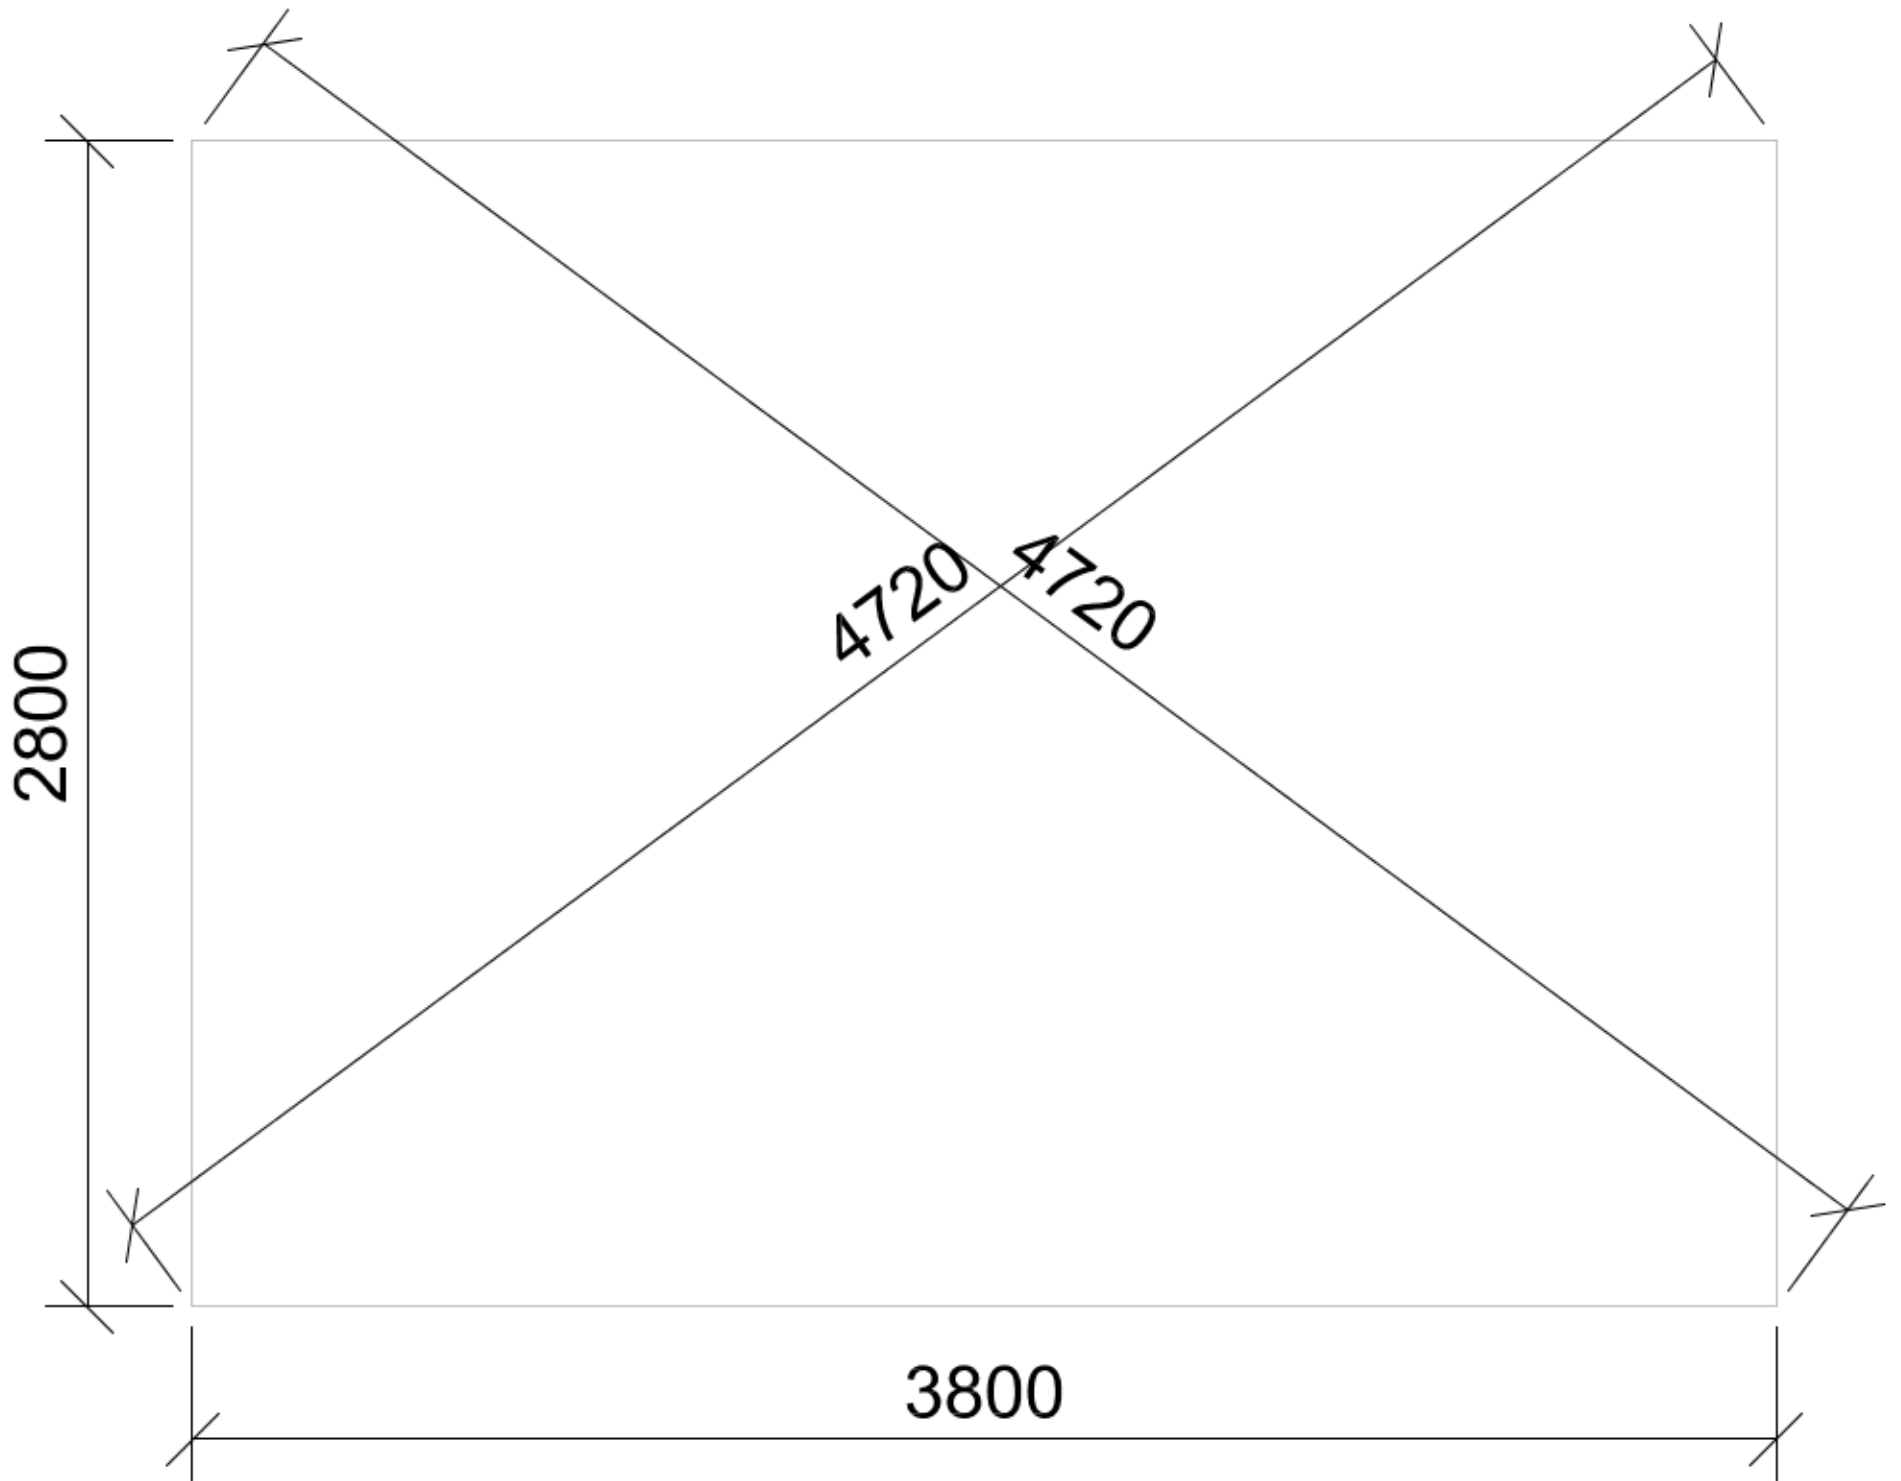

Melbury		400x300 cm			BE 2017	-Date-
		44mm _{x130 mm 2017.10.30}				
Degree < 85		Dimensions, mm			Pos.	Quantity
		A	B	C		
		2800	1850		21	1
		1350	910		22	1
		1450	45	28	23	2
		1450	45	28	24	1
Constructor: I.Paulauskas					Page 2/2	

Melbury **F-2,4** 2 vnt.
 4x3m
 45 mm

the foundation

Melbury		400x300 cm			BE 2017		-Date-
		44mm <small>x130 mm 2017.10.30</small>					
Degree < 85		Dimensions, mm			Pos.	Quantity	
		A	B	C			
		3800	40	100	1	2	
		3800	40	55/60	2	6	

Melbury

Melbury	400x300 cm		BE 2017		Date:	
	44mm <small>x130 mm 2017.10.30</small>					
Degree < 85	Dimensions, mm		Pos.		Quantity	
	A	B	C			
	4000	45	65	5		2
	3000	45	130	9		22

Melbury		400x300 cm			BE 2017	-Date-	
		44mm _{x130 mm 2017.10.30}					
Degree < 85		Dimensions, mm			Pos.	Quantity	
		A	B	C			
		600	45	130	6	28	-Packing Nr.-
		4000	45	130	8	17	
		3000	45	130	9	22	
		825	45	130	11	12	
		3000	45	130	10	1	

Melbury		400x300 cm			BE 2017	-Date-
		44mm _{x130 mm 2017.10.30}				
Degree < 85		Dimensions, mm			Pos.	Quantity
		A	B	C		
			19	24	4	26 m.