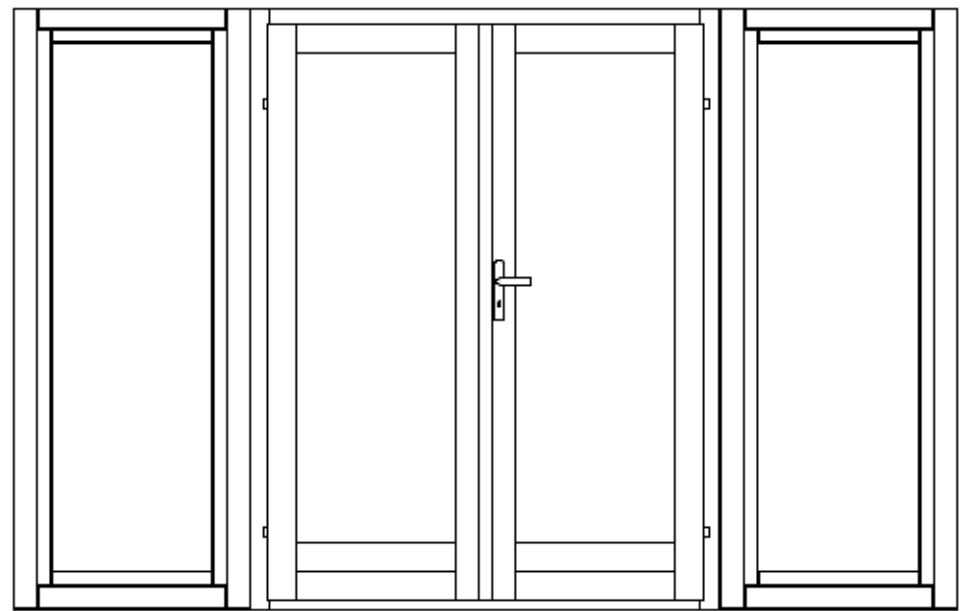

New version

Melbury
4x3m
45 mm

Melbury 4x3m 45 mm

House - 1 psc

New version ^{House - 1 psc} 2/2 Melbury 4x3m 45 mm

House - 1 psc

New version ^{House - 1 psc} 2/2

Melbury		400x300 cm			BE 2017	-Date-
		44mm _{x130 mm 2017.10.30}				
Degree < 85		Dimensions, mm			Pos.	Quantity
		A	B	C		
		3800	40	100	1	2
		3800	40	55/60	2	6
		2702	28	100/130	3	38/30
			19	24	4	26 m.
		4000	45	65	5	2
		600	45	130	6	28
		4000	45	130	7	1
		4000	45	130	8	17
		3000	45	130	9	22
		3000	45	130	10	1
		825	45	130	11	12
		3000	45	130	12	1
		3100	45	130	13	2
		4600	45	140	14	2
		4600	44	140	15	3
		3650 <small>2235+1415</small>	19	100/86	16 <small>16 /16a</small>	46/54
		4640/2320	19	90	17	2/4
		3650/1825	19	90	18	2/4
		3650	19	40	19	2
		~1880	40	19	20	8
		3600	389		F-2,4	2