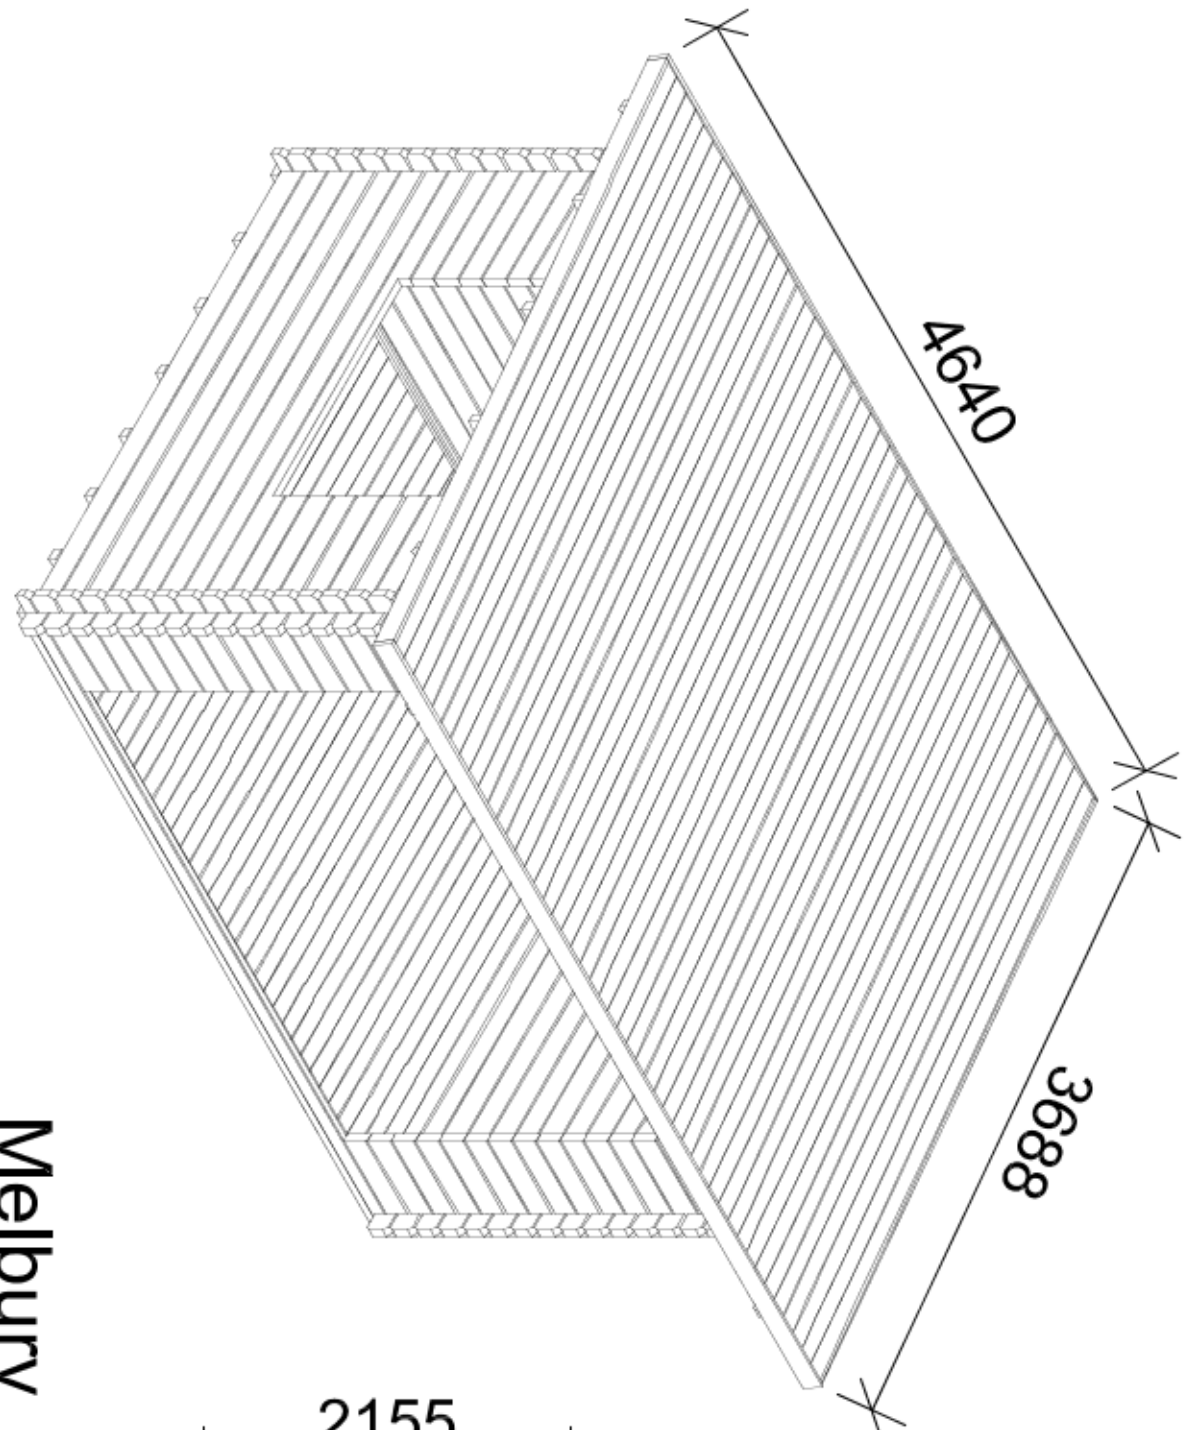

Melbury

4x3m
45 mm

Paketis 16mm:
680x500 - 2 vnt.
1390x432 - 2 vnt.
1710x570 - 2 vnt.