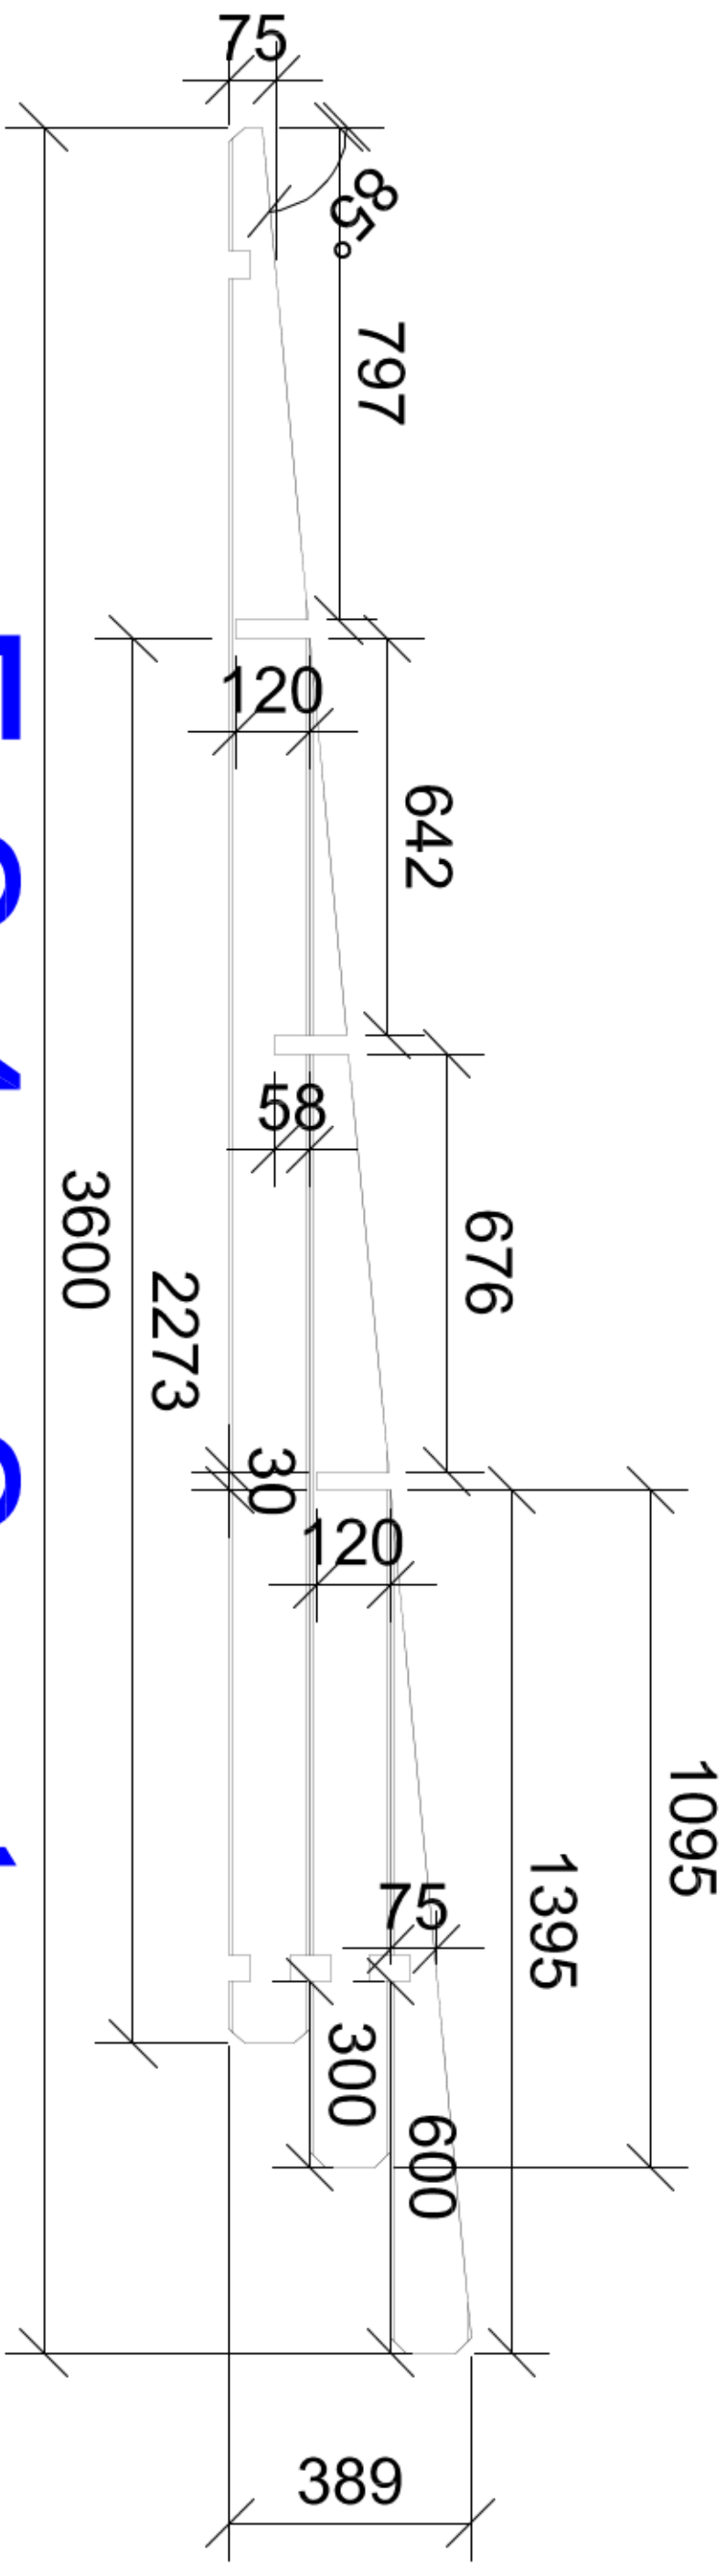

New version

Melbury
4x3m
45 mm

Melbury 4x3m 45 mm

House - 1 psc

New version ^{House - 1 psc} 2/2 Melbury 4x3m 45 mm

House - 1 psc

New version ^{House - 1 psc} 2/2

Melbury		400x300 cm			BE 2017	-Date-
		44mm _{x130 mm 2017.10.30}				
Degree < 85		Dimensions, mm			Pos.	Quantity
		A	B	C		
		3800	40	100	1	2
		3800	40	55/60	2	6
		2702	28	100/130	3	38/30
			19	24	4	26 m.
		4000	45	65	5	2
		600	45	130	6	28
		4000	45	130	7	1
		4000	45	130	8	17
		3000	45	130	9	22
		3000	45	130	10	1
		825	45	130	11	12
		3000	45	130	12	1
		3100	45	130	13	2
		4600	45	140	14	2
		4600	44	140	15	3
		3650 <small>2235+1415</small>	19	100/86	16 <small>16 /16a</small>	46/54
		4640/2320	19	90	17	2/4
		3650/1825	19	90	18	2/4
		3650	19	40	19	2
		~1880	40	19	20	8
		3600	389		F-2,4	2

Melbury		400x300 cm			BE 2017	-Date-
		44mm _{x130 mm 2017.10.30}				
Degree < 85		Dimensions, mm			Pos.	Quantity
		A	B	C		
		2800	1850		21	1
		1350	910		22	1
		1450	45	28	23	2
		1450	45	28	24	1
Constructor: I.Paulauskas					Page 2/2	

Melbury **F-2,4** 2 vnt.
 4x3m
 45 mm

the foundation

Melbury		400x300 cm			BE 2017		-Date-
		44mm <small>x130 mm 2017.10.30</small>					
Degree < 85		Dimensions, mm			Pos.	Quantity	
		A	B	C			
		3800	40	100	1	2	
		3800	40	55/60	2	6	

Melbury		400x300 cm			BE 2017	-Date-
		44mm _{x130 mm 2017.10.30}				
Degree < 85		Dimensions, mm			Pos.	Quantity
		A	B	C		
		4000	45	130	8	17
		3000	45	130	9	22
		3000	45	130	12	1
		3100	45	130	13	2
		4600	45	140	14	2