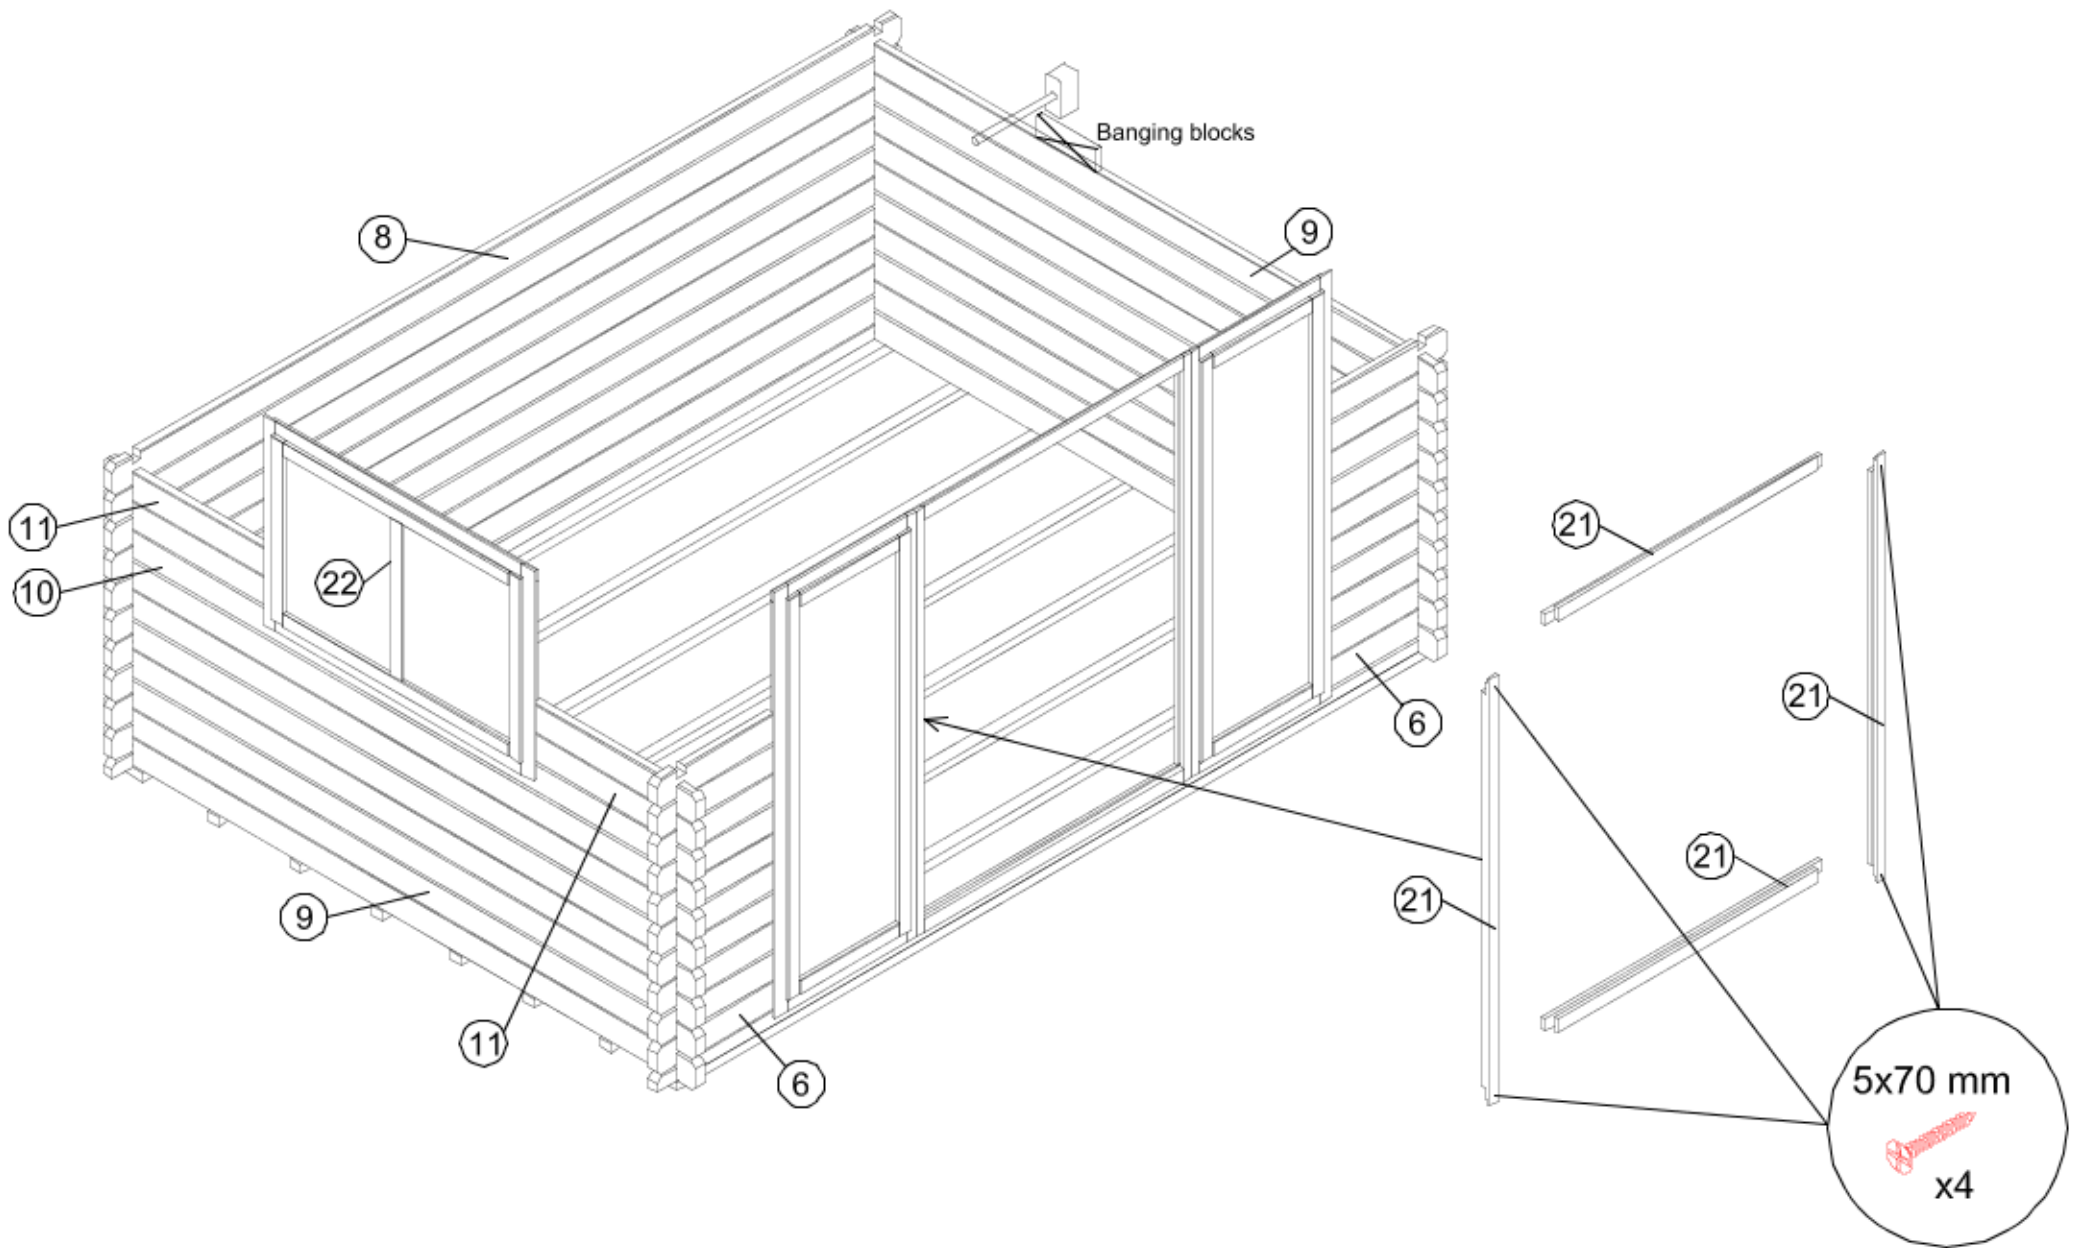

Melbury **F-2,4** 2 vnt.
 4x3m
 45 mm

the foundation

Melbury		400x300 cm			BE 2017		-Date-
		44mm <small>x130 mm 2017.10.30</small>					
Degree < 85		Dimensions, mm			Pos.	Quantity	
		A	B	C			
		3800	40	100	1	2	
		3800	40	55/60	2	6	

Melbury

Melbury	400x300 cm		BE 2017		Date:	
	44mm <small>x130 mm 2017.10.30</small>					
Degree < 85	Dimensions, mm		Pos.		Quantity	
	A	B	C			
	4000	45	65	5		2
	3000	45	130	9		22

Melbury		400x300 cm			BE 2017	-Date-	
		44mm _{x130 mm 2017.10.30}					
Degree < 85		Dimensions, mm			Pos.	Quantity	
		A	B	C			
		600	45	130	6	28	-Packing Nr.-
		4000	45	130	8	17	
		3000	45	130	9	22	
		825	45	130	11	12	
		3000	45	130	10	1	