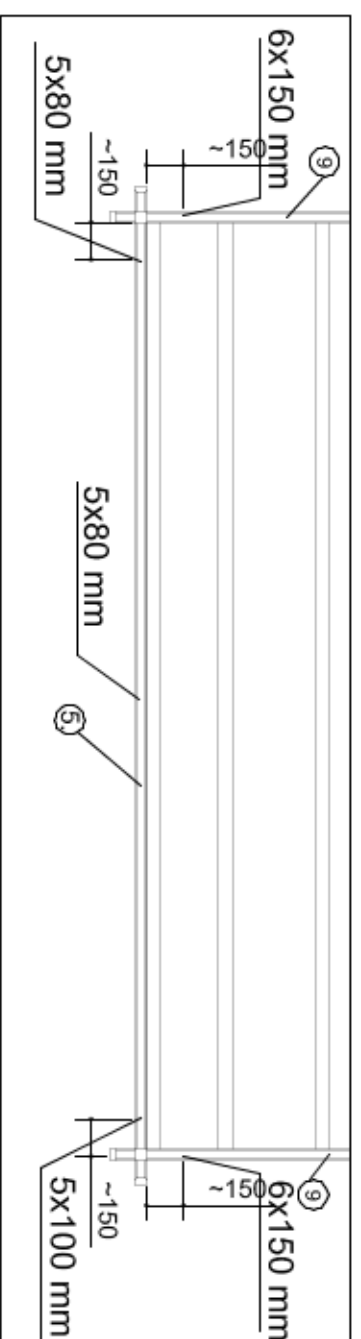

Melbury		400x300 cm			BE 2017	-Date-
		44mm _{x130 mm 2017.10.30}				
Degree < 85		Dimensions, mm			Pos.	Quantity
		A	B	C		
		2800	1850		21	1
		1350	910		22	1
		1450	45	28	23	2
		1450	45	28	24	1
Constructor: I.Paulauskas					Page 2/2	

Melbury **F-2,4** 2 vnt.
 4x3m
 45 mm

the foundation

Melbury		400x300 cm			BE 2017		-Date-
		44mm <small>x130 mm 2017.10.30</small>					
Degree < 85		Dimensions, mm			Pos.	Quantity	
		A	B	C			
		3800	40	100	1	2	
		3800	40	55/60	2	6	

Melbury

Melbury	400x300 cm		BE 2017		Date:	
	44mm <small>x130 mm 2017.10.30</small>					
Degree < 85	Dimensions, mm		Pos.		Quantity	
	A	B	C			
	4000	45	65	5		2
	3000	45	130	9		22

Melbury		400x300 cm			BE 2017	-Date-	
		44mm _{x130 mm 2017.10.30}					
Degree < 85		Dimensions, mm			Pos.	Quantity	
		A	B	C			
		600	45	130	6	28	-Packing Nr.-
		4000	45	130	8	17	
		3000	45	130	9	22	
		825	45	130	11	12	
		3000	45	130	10	1	

Melbury		400x300 cm			BE 2017	-Date-
		44mm _{x130 mm 2017.10.30}				
Degree < 85		Dimensions, mm			Pos.	Quantity
		A	B	C		
		4000	45	130	8	17
		3000	45	130	9	22
		3000	45	130	12	1
		3100	45	130	13	2
		4600	45	140	14	2