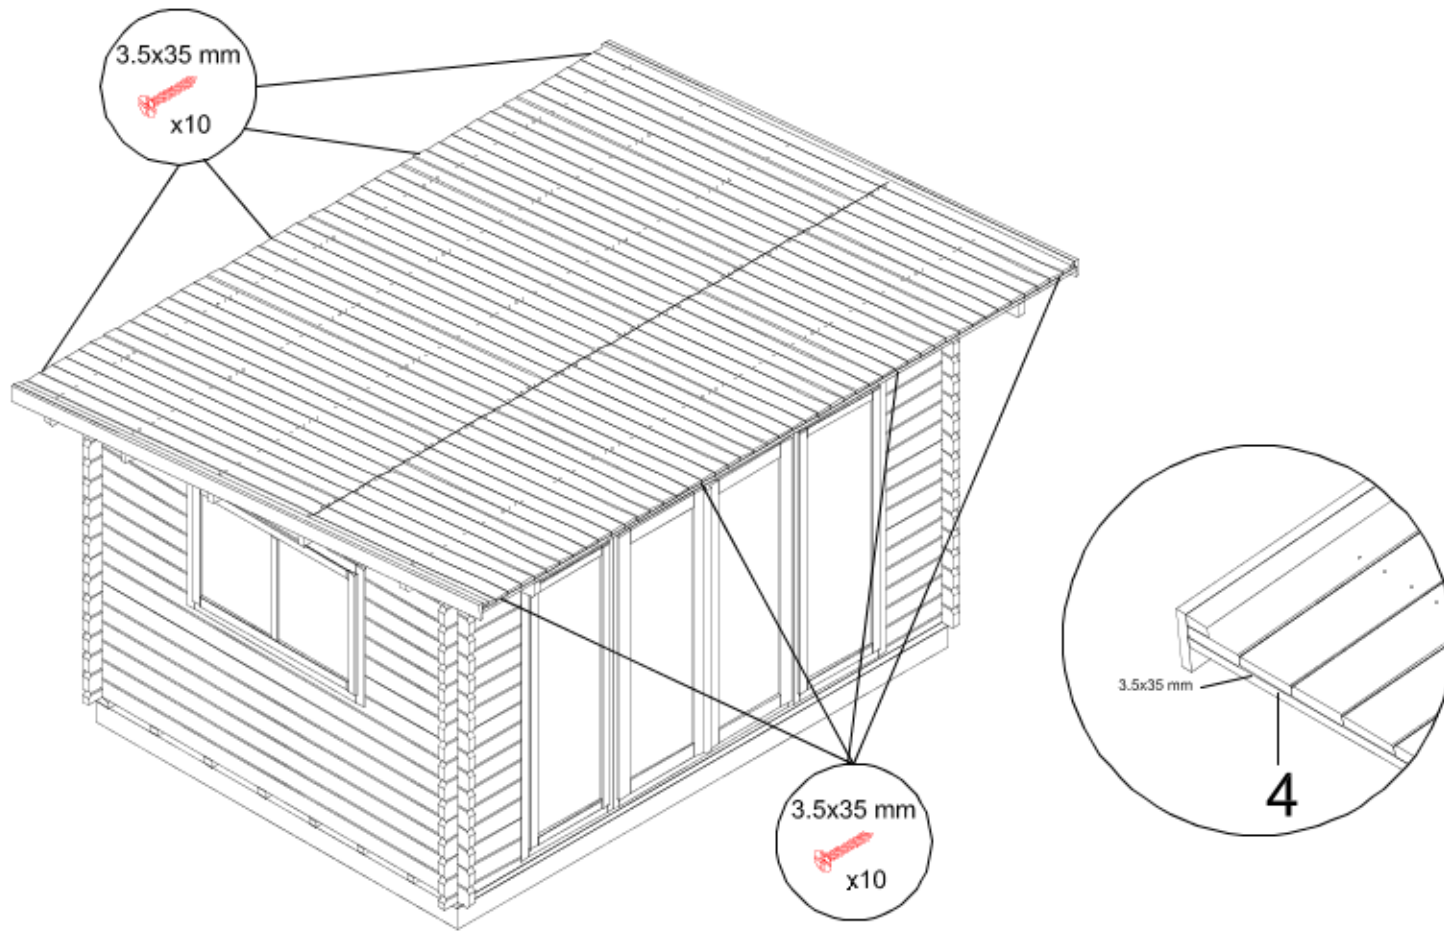

Melbury		400x300 cm			BE 2017	-Date-
		44mm _{x130 mm 2017.10.30}				
Degree < 85		Dimensions, mm			Pos.	Quantity
		A	B	C		
		4600	44	140	15	3

Melbury		400x300 cm			BE 2017	-Date-
		44mm _{x130 mm 2017.10.30}				
Degree < 85		Dimensions, mm			Pos.	Quantity
		A	B	C		
		3650 <small>2235+1415</small>	19	100/86	16 <small>16 /16a</small>	46/54

Melbury		400x300 cm			BE 2017	-Date-
		44mm _{x130 mm 2017.10.30}				
Degree < 85		Dimensions, mm			Pos.	Quantity
		A	B	C		
		3650/1825	19	90	18	2/4
		3650	19	40	19	2

Melbury		400x300 cm			BE 2017	-Date-
		44mm _{x130 mm 2017.10.30}				
Degree < 85		Dimensions, mm			Pos.	Quantity
		A	B	C		
			19	24	4	26 m.

Melbury		400x300 cm			BE 2017	-Date-
		44mm _{x130 mm 2017.10.30}				
Degree < 85		Dimensions, mm			Pos.	Quantity
		A	B	C		
			19	24	4	26 m.