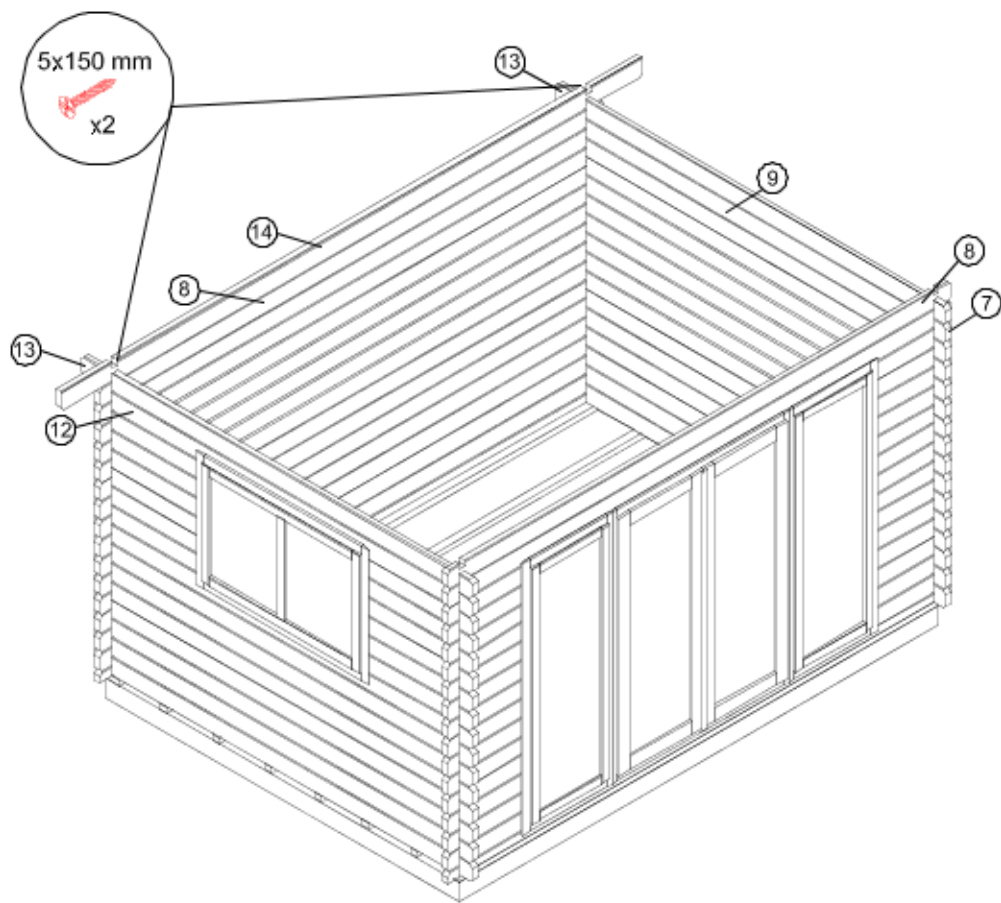

Melbury **F-2,4** 2 vnt.
 4x3m
 45 mm

the foundation

Melbury		400x300 cm			BE 2017		-Date-
		44mm <small>x130 mm 2017.10.30</small>					
Degree < 85		Dimensions, mm			Pos.	Quantity	
		A	B	C			
		3800	40	100	1	2	
		3800	40	55/60	2	6	

Melbury

Melbury	400x300 cm		BE 2017		Date:	
	44mm <small>x130 mm 2017.10.30</small>					
Degree < 85	Dimensions, mm		Pos.		Quantity	
	A	B	C			
	4000	45	65	5		2
	3000	45	130	9		22

Melbury		400x300 cm			BE 2017	-Date-	
		44mm _{x130 mm 2017.10.30}					
Degree < 85		Dimensions, mm			Pos.	Quantity	
		A	B	C			
		600	45	130	6	28	-Packing Nr.-
		4000	45	130	8	17	
		3000	45	130	9	22	
		825	45	130	11	12	
		3000	45	130	10	1	