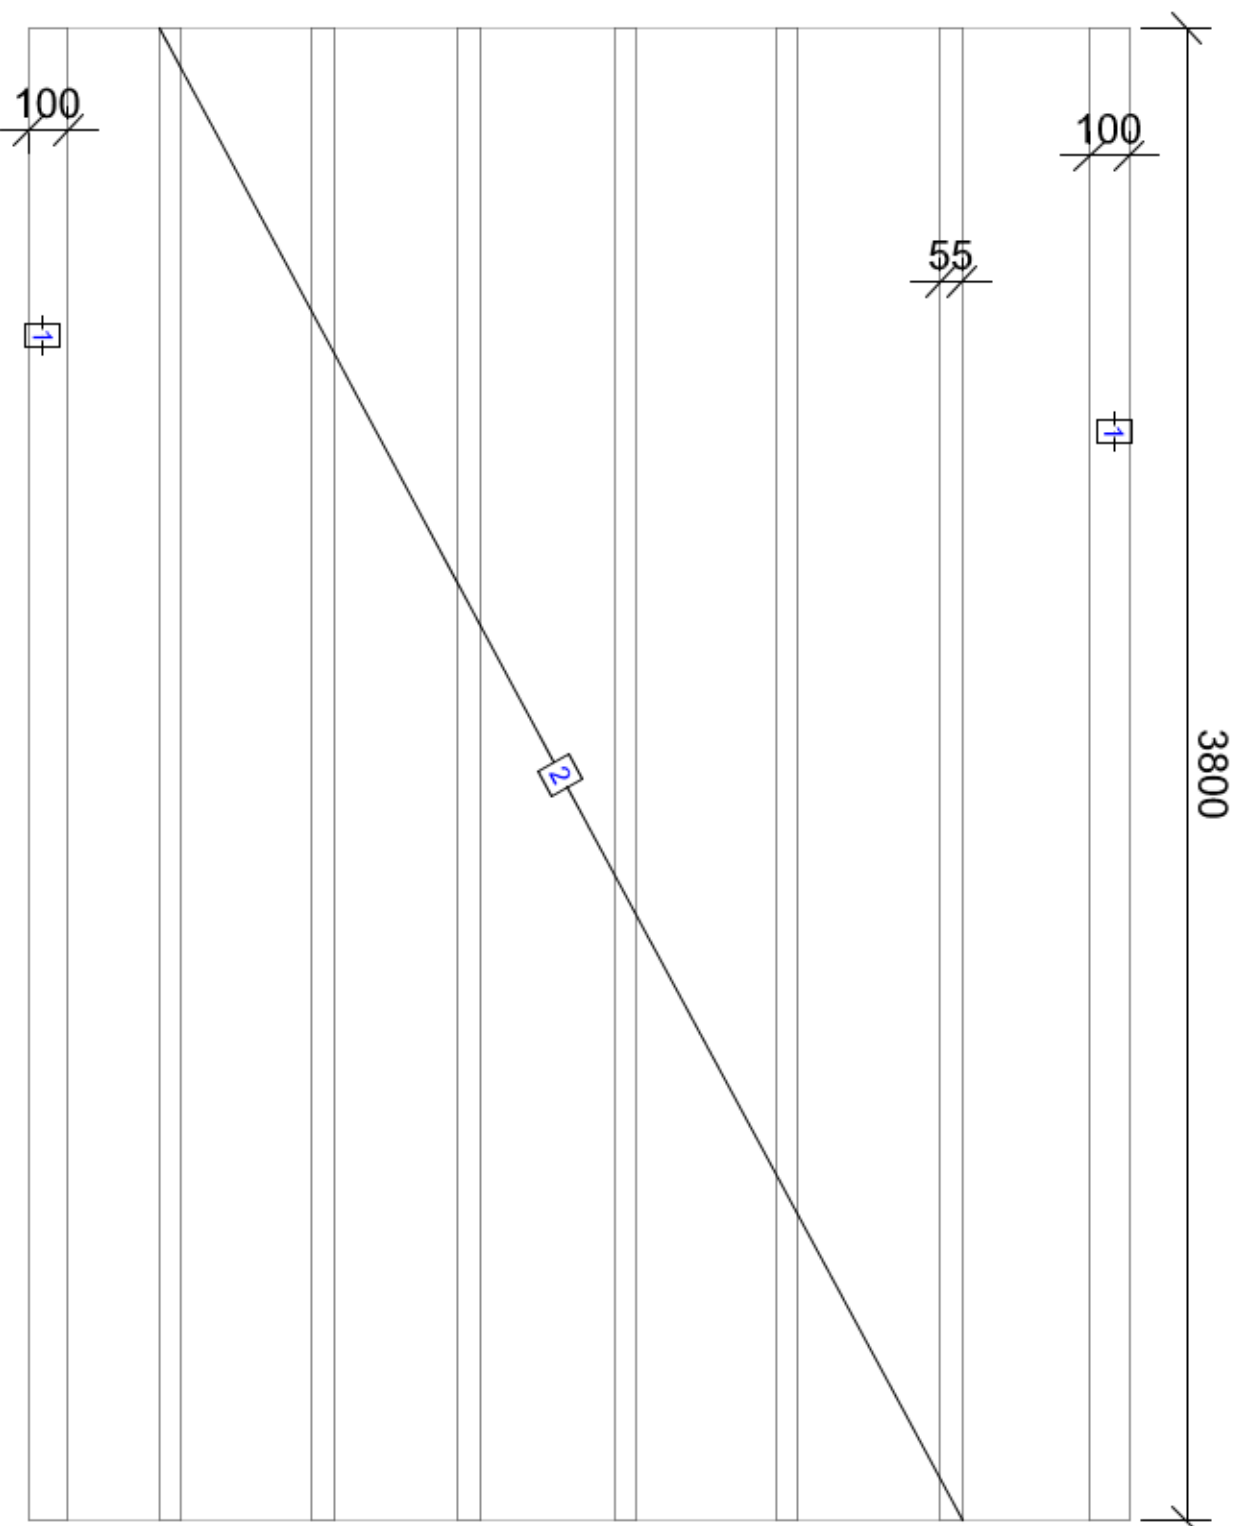

Melbury		400x300 cm			BE 2017	-Date-
		44mm _{x130 mm 2017.10.30}				
Degree < 85		Dimensions, mm			Pos.	Quantity
		A	B	C		
		2800	1850		21	1
		1350	910		22	1
		1450	45	28	23	2
		1450	45	28	24	1
Constructor: I.Paulauskas					Page 2/2	

Melbury 4000x3000		400x300 cm		BE 2017
		45mm x 130 2017.10.30		
3.5x35 mm  x80	5x70 mm  x4	5x80 mm  x10	3 mm  x4	
6x150 mm  x22	6x180 mm  x10	8x60 mm  x8	M8  x8	
M8  x8				

Melbury

4x3m
45 mm

Paketis 16mm:
680x500 - 2 vnt.
1390x432 - 2 vnt.
1710x570 - 2 vnt.

Melbury **F-2,4** 2 vnt.
 4x3m
 45 mm

the foundation

Melbury		400x300 cm			BE 2017		-Date-
		44mm <small>x130 mm 2017.10.30</small>					
Degree < 85		Dimensions, mm			Pos.	Quantity	
		A	B	C			
		3800	40	100	1	2	
		3800	40	55/60	2	6	

Melbury		400x300 cm			BE 2017	-Date-
		44mm _{x130 mm 2017.10.30}				
Degree < 85		Dimensions, mm			Pos.	Quantity
		A	B	C		
			19	24	4	26 m.