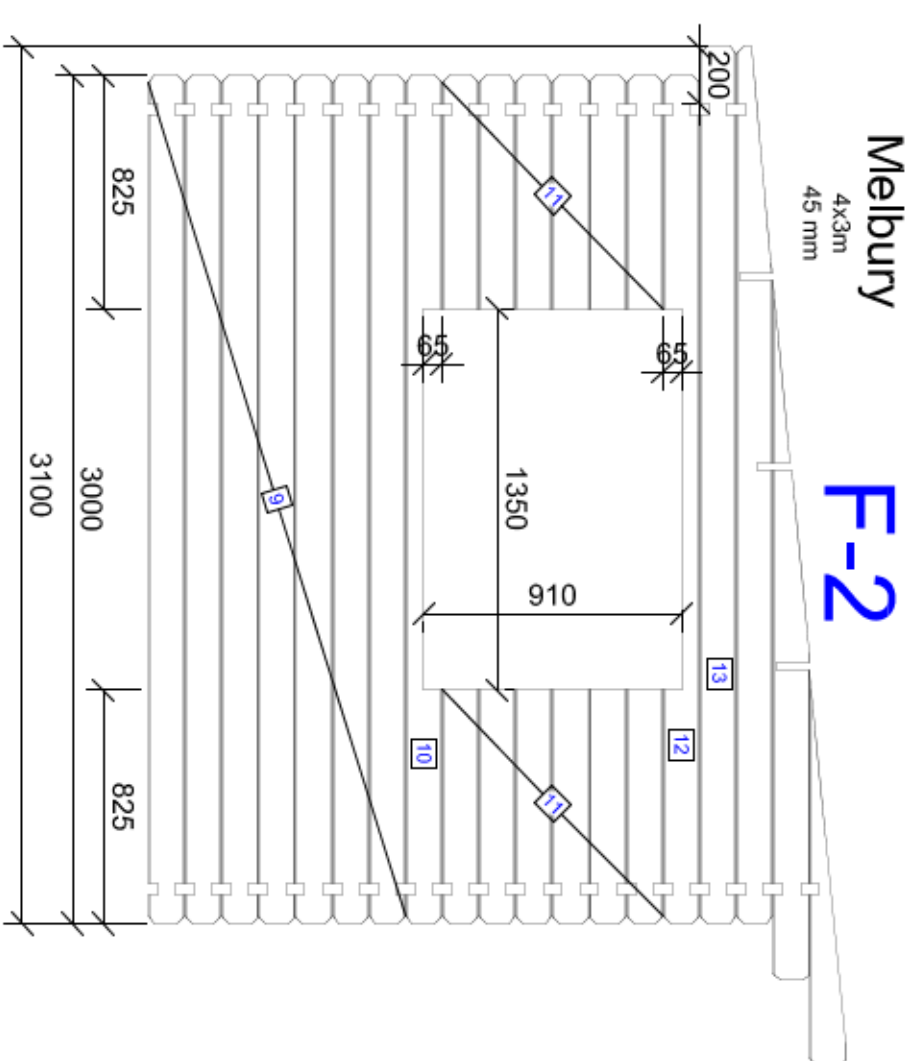

Melbury 4000x3000		400x300 cm		BE 2017
		45mm x 130 2017.10.30		
3.5x35 mm  x80	5x70 mm  x4	5x80 mm  x10	3 mm  x4	
6x150 mm  x22	6x180 mm  x10	8x60 mm  x8	M8  x8	
M8  x8				

Melbury

4x3m
45 mm

Paketis 16mm:
680x500 - 2 vnt.
1390x432 - 2 vnt.
1710x570 - 2 vnt.

Melbury		400x300 cm			BE 2017	-Date-
		44mm _{x130 mm 2017.10.30}				
Degree < 85		Dimensions, mm			Pos.	Quantity
		A	B	C		
		3650/1825	19	90	18	2/4
		3650	19	40	19	2

Melbury		400x300 cm			BE 2017	-Date-
		44mm _{x130 mm 2017.10.30}				
Degree < 85		Dimensions, mm			Pos.	Quantity
		A	B	C		
			19	24	4	26 m.

Melbury		400x300 cm			BE 2017	-Date-
		44mm _{x130 mm 2017.10.30}				
Degree < 85		Dimensions, mm			Pos.	Quantity
		A	B	C		
		4640/2320	19	90	17	2/4

Melbury		400x300 cm			BE 2017	-Date-
		44mm _{x130 mm 2017.10.30}				
Degree < 85		Dimensions, mm			Pos.	Quantity
		A	B	C		
		2702	28	100/130	3	38/30
			19	24	4	26 m.

Melbury		400x300 cm			BE 2017	-Date-
		44mm _{x130 mm 2017.10.30}				
Degree < 85		Dimensions, mm			Pos.	Quantity
		A	B	C		
			19	24	4	26 m.