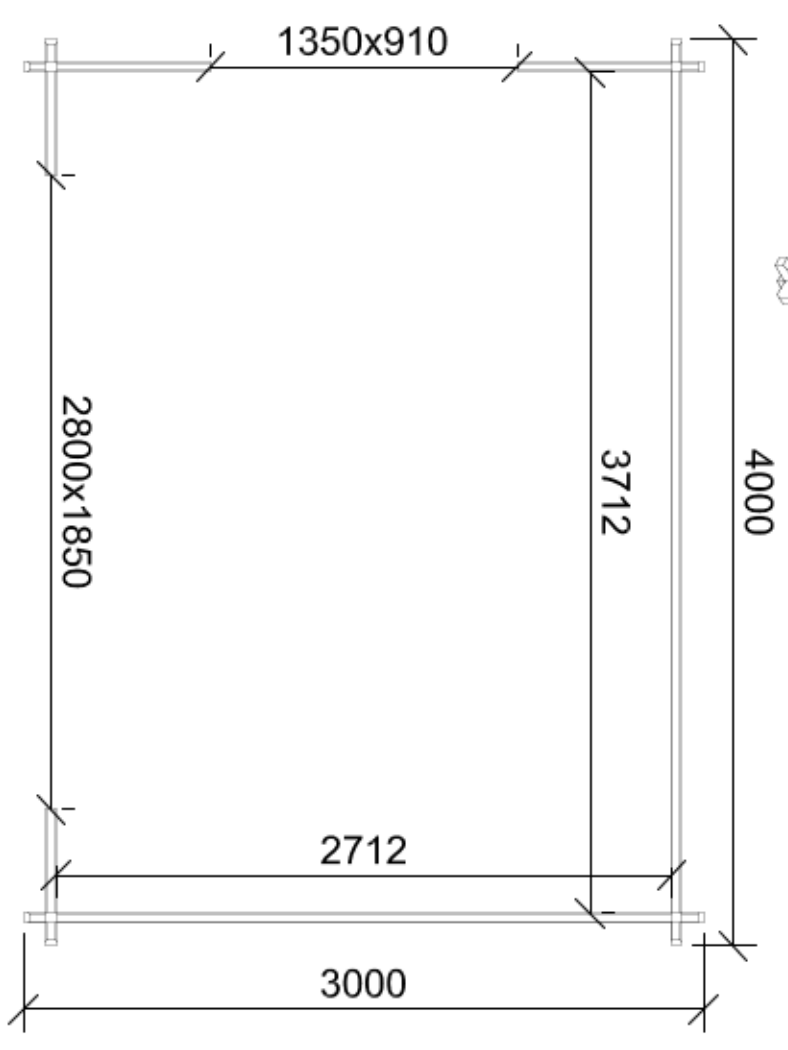

Melbury		400x300 cm			BE 2017	-Date-
		44mm _{x130 mm 2017.10.30}				
Degree < 85		Dimensions, mm			Pos.	Quantity
		A	B	C		
		2800	1850		21	1
		1350	910		22	1
		1450	45	28	23	2
		1450	45	28	24	1
Constructor: I.Paulauskas					Page 2/2	

Melbury 4000x3000		400x300 cm		BE 2017
		45mm x 130 2017.10.30		
3.5x35 mm  x80	5x70 mm  x4	5x80 mm  x10	3 mm  x4	
6x150 mm  x22	6x180 mm  x10	8x60 mm  x8	M8  x8	
M8  x8				

Melbury

4x3m
45 mm

Paketis 16mm:
680x500 - 2 vnt.
1390x432 - 2 vnt.
1710x570 - 2 vnt.

Melbury

Melbury	400x300 cm		BE 2017		Date:	
	44mm <small>x130 mm 2017.10.30</small>					
Degree < 85	Dimensions, mm		Pos.		Quantity	
	A	B	C			
	4000	45	65	5		2
	3000	45	130	9		22

Melbury		400x300 cm			BE 2017	-Date-	
		44mm _{x130 mm 2017.10.30}					
Degree < 85		Dimensions, mm			Pos.	Quantity	
		A	B	C			
		600	45	130	6	28	-Packing Nr.-
		4000	45	130	8	17	
		3000	45	130	9	22	
		825	45	130	11	12	
		3000	45	130	10	1	

Melbury		400x300 cm			BE 2017	-Date-
		44mm _{x130 mm 2017.10.30}				
Degree < 85		Dimensions, mm			Pos.	Quantity
		A	B	C		
			19	24	4	26 m.