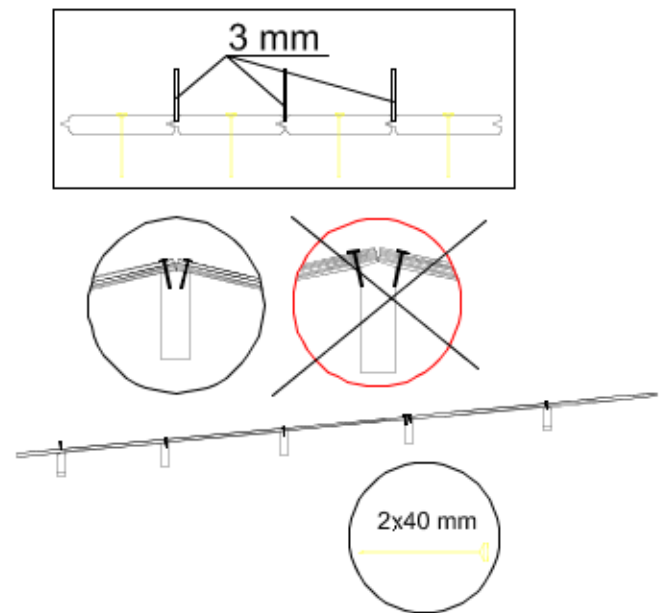

Melbury		400x300 cm			BE 2017	-Date-
		44mm_{x130 mm 2017.10.30}				
Degree < 85		Dimensions, mm			Pos.	Quantity
		A	B	C		
		3650 2235+1415	19	100/86	16 16 /16a	46/54