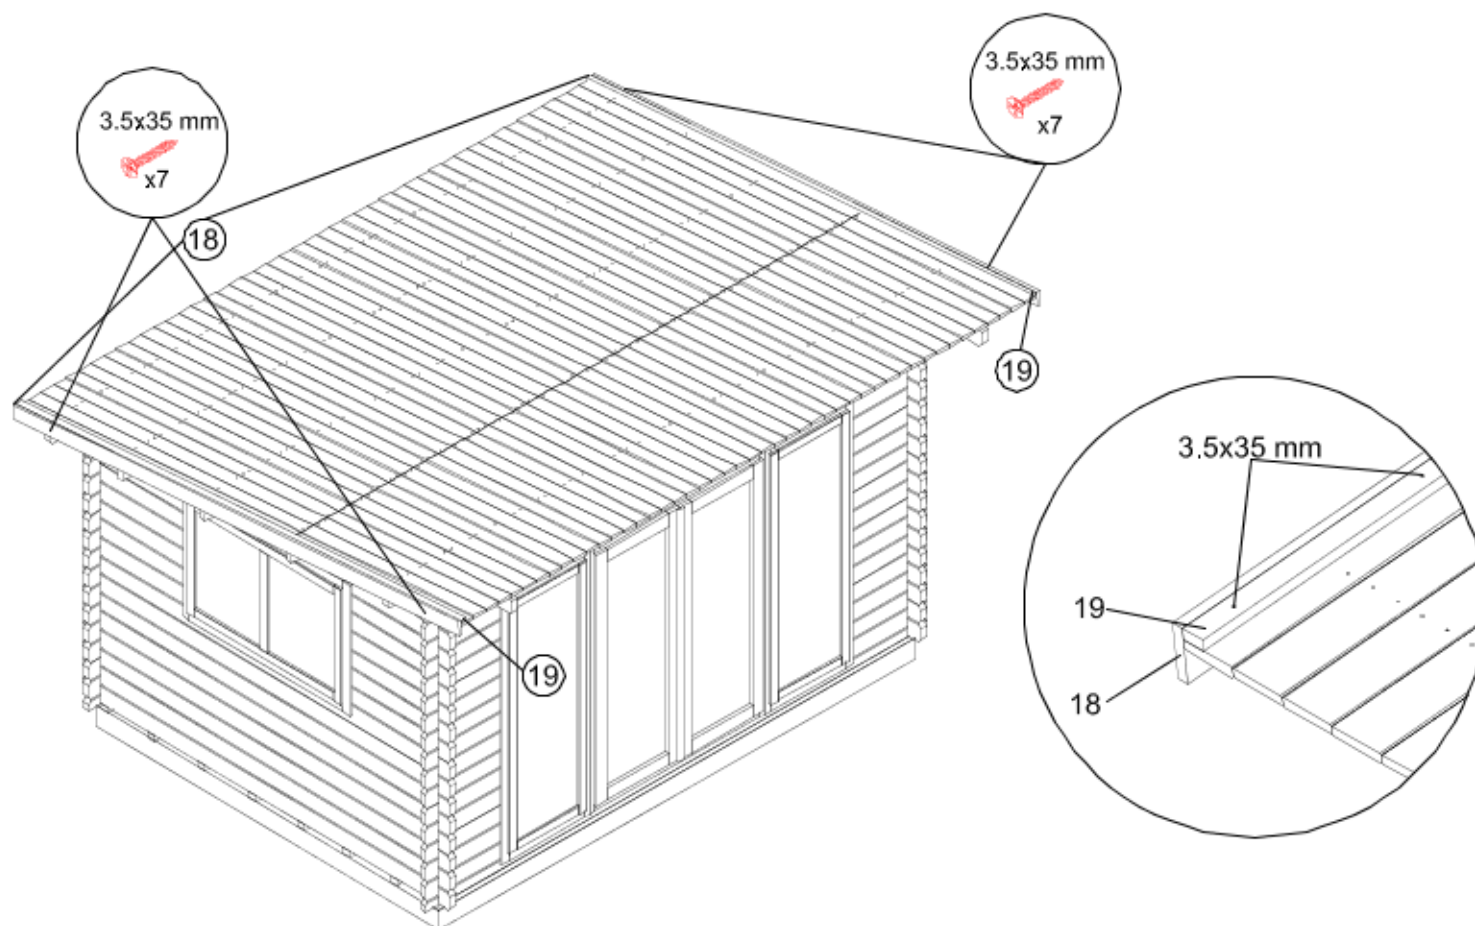

Melbury		400x300 cm			BE 2017	-Date-
		44mm _{x130 mm 2017.10.30}				
Degree < 85		Dimensions, mm			Pos.	Quantity
		A	B	C		
		4000	45	130	8	17
		3000	45	130	9	22
		3100	45	130	13	2
		4600	45	140	14	2
		3600	389		F-2,4	2

Melbury		400x300 cm			BE 2017	-Date-
		44mm _{x130 mm 2017.10.30}				
Degree < 85		Dimensions, mm			Pos.	Quantity
		A	B	C		
		4600	44	140	15	3

Melbury		400x300 cm			BE 2017	-Date-
		44mm _{x130 mm 2017.10.30}				
Degree < 85		Dimensions, mm			Pos.	Quantity
		A	B	C		
		3650 <small>2235+1415</small>	19	100/86	16 <small>16 /16a</small>	46/54

Melbury		400x300 cm			BE 2017	-Date-
		44mm _{x130 mm 2017.10.30}				
Degree < 85		Dimensions, mm			Pos.	Quantity
		A	B	C		
			19	24	4	26 m.