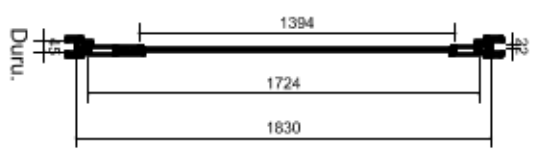

Melbury		400x300 cm			BE 2017	-Date-
		44mm _{x130 mm 2017.10.30}				
Degree < 85		Dimensions, mm			Pos.	Quantity
		A	B	C		
		2800	1850		21	1
		1350	910		22	1
		1450	45	28	23	2
		1450	45	28	24	1
Constructor: I.Paulauskas					Page 2/2	

Melbury 4000x3000		400x300 cm		BE 2017
		45mm x 130 2017.10.30		
3.5x35 mm  x80	5x70 mm  x4	5x80 mm  x10	3 mm  x4	
6x150 mm  x22	6x180 mm  x10	8x60 mm  x8	M8  x8	
M8  x8				

Melbury

4x3m
45 mm

Paketis 16mm:
680x500 - 2 vnt.
1390x432 - 2 vnt.
1710x570 - 2 vnt.

Melbury **F-2,4** 2 vnt.
 4x3m
 45 mm

the foundation

Melbury		400x300 cm			BE 2017		-Date-
		44mm <small>x130 mm 2017.10.30</small>					
Degree < 85		Dimensions, mm			Pos.	Quantity	
		A	B	C			
		3800	40	100	1	2	
		3800	40	55/60	2	6	

Melbury

Melbury	400x300 cm		BE 2017		Date:	
	44mm <small>x130 mm 2017.10.30</small>					
Degree < 85	Dimensions, mm		Pos.		Quantity	
	A	B	C			
	4000	45	65	5		2
	3000	45	130	9		22

Melbury		400x300 cm			BE 2017	-Date-	
		44mm _{x130 mm 2017.10.30}					
Degree < 85		Dimensions, mm			Pos.	Quantity	
		A	B	C			
		600	45	130	6	28	-Packing Nr.-
		4000	45	130	8	17	
		3000	45	130	9	22	
		825	45	130	11	12	
		3000	45	130	10	1	