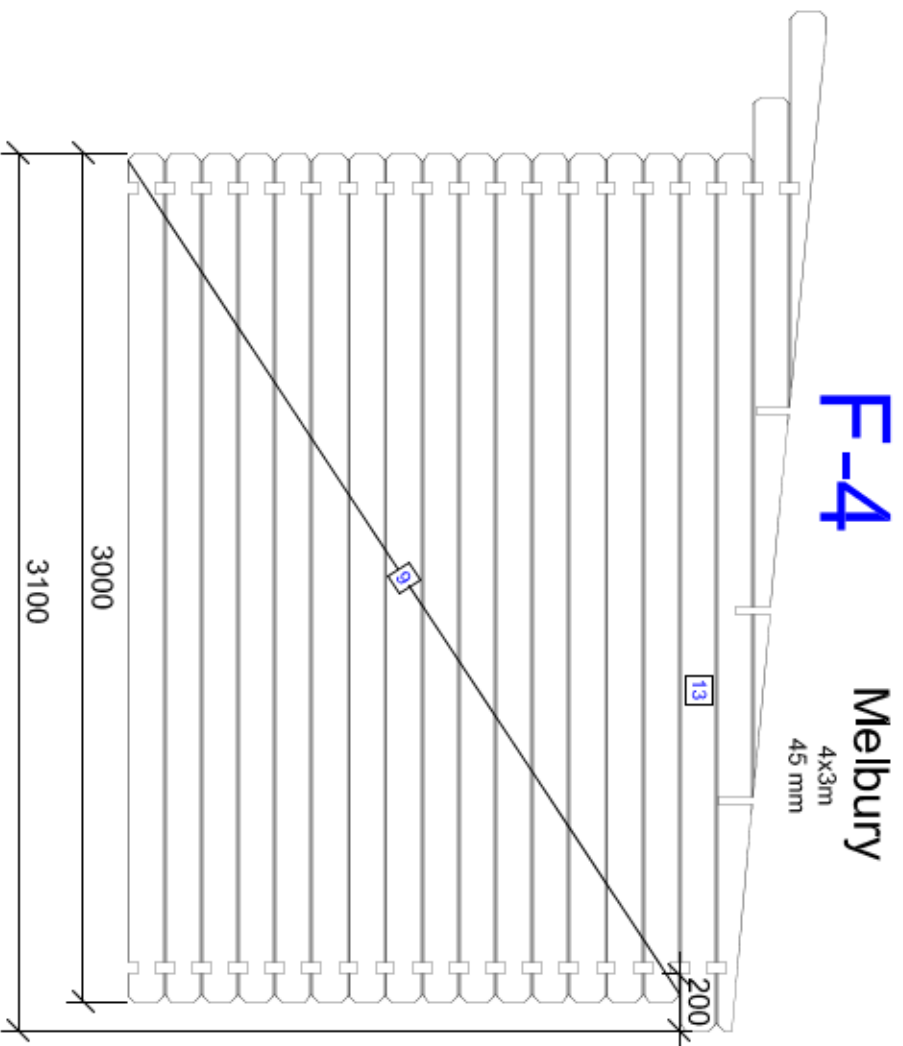

Melbury		400x300 cm			BE 2017	-Date-
		44mm _{x130 mm 2017.10.30}				
Degree < 85		Dimensions, mm			Pos.	Quantity
		A	B	C		
		2800	1850		21	1
		1350	910		22	1
		1450	45	28	23	2
		1450	45	28	24	1
Constructor: I.Paulauskas					Page 2/2	

Melbury 4000x3000		400x300 cm		BE 2017
		45mm x 130 2017.10.30		
3.5x35 mm  x80	5x70 mm  x4	5x80 mm  x10	3 mm  x4	
6x150 mm  x22	6x180 mm  x10	8x60 mm  x8	M8  x8	
M8  x8				

Melbury

4x3m
45 mm

Paketis 16mm:
680x500 - 2 vnt.
1390x432 - 2 vnt.
1710x570 - 2 vnt.

Melbury

Melbury	400x300 cm		BE 2017		Date:	
	44mm <small>x130 mm 2017.10.30</small>					
Degree < 85	Dimensions, mm		Pos.		Quantity	
	A	B	C			
	4000	45	65	5		2
	3000	45	130	9		22

Melbury		400x300 cm			BE 2017	-Date-	
		44mm _{x130 mm 2017.10.30}					
Degree < 85		Dimensions, mm			Pos.	Quantity	
		A	B	C			
		600	45	130	6	28	-Packing Nr.-
		4000	45	130	8	17	
		3000	45	130	9	22	
		825	45	130	11	12	
		3000	45	130	10	1	

Melbury		400x300 cm			BE 2017	-Date-
		44mm _{x130 mm 2017.10.30}				
Degree < 85		Dimensions, mm			Pos.	Quantity
		A	B	C		
			19	24	4	26 m.