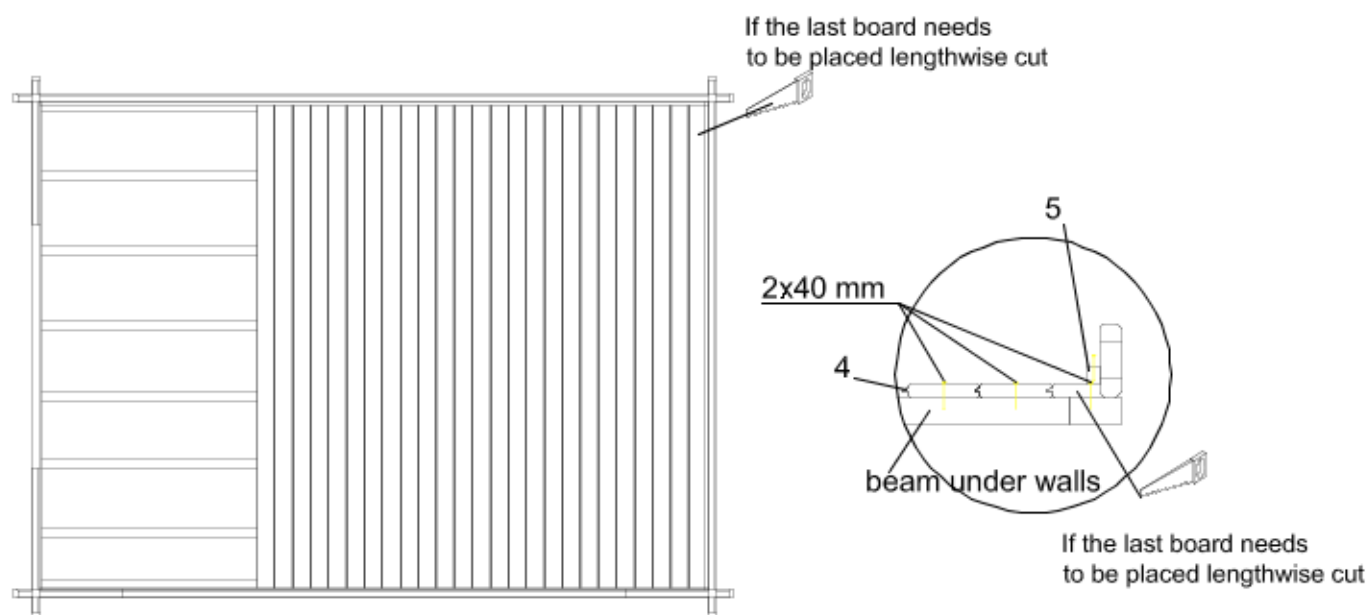

Melbury		400x300 cm			BE 2017	-Date-
		44mm _{x130 mm 2017.10.30}				
Degree < 85		Dimensions, mm			Pos.	Quantity
		A	B	C		
		4600	44	140	15	3

Melbury		400x300 cm			BE 2017	-Date-
		44mm _{x130 mm 2017.10.30}				
Degree < 85		Dimensions, mm			Pos.	Quantity
		A	B	C		
		3650 <small>2235+1415</small>	19	100/86	16 <small>16 /16a</small>	46/54

Melbury		400x300 cm			BE 2017	-Date-
		44mm _{x130 mm 2017.10.30}				
Degree < 85		Dimensions, mm			Pos.	Quantity
		A	B	C		
		3650/1825	19	90	18	2/4
		3650	19	40	19	2

Melbury		400x300 cm			BE 2017	-Date-
		44mm _{x130 mm 2017.10.30}				
Degree < 85		Dimensions, mm			Pos.	Quantity
		A	B	C		
			19	24	4	26 m.

Melbury		400x300 cm			BE 2017	-Date-
		44mm _{x130 mm 2017.10.30}				
Degree < 85		Dimensions, mm			Pos.	Quantity
		A	B	C		
		4640/2320	19	90	17	2/4

Melbury		400x300 cm			BE 2017	-Date-
		44mm _{x130 mm 2017.10.30}				
Degree < 85		Dimensions, mm			Pos.	Quantity
		A	B	C		
		2702	28	100/130	3	38/30
			19	24	4	26 m.

Melbury		400x300 cm			BE 2017	-Date-
		44mm _{x130 mm 2017.10.30}				
Degree < 85		Dimensions, mm			Pos.	Quantity
		A	B	C		
			19	24	4	26 m.