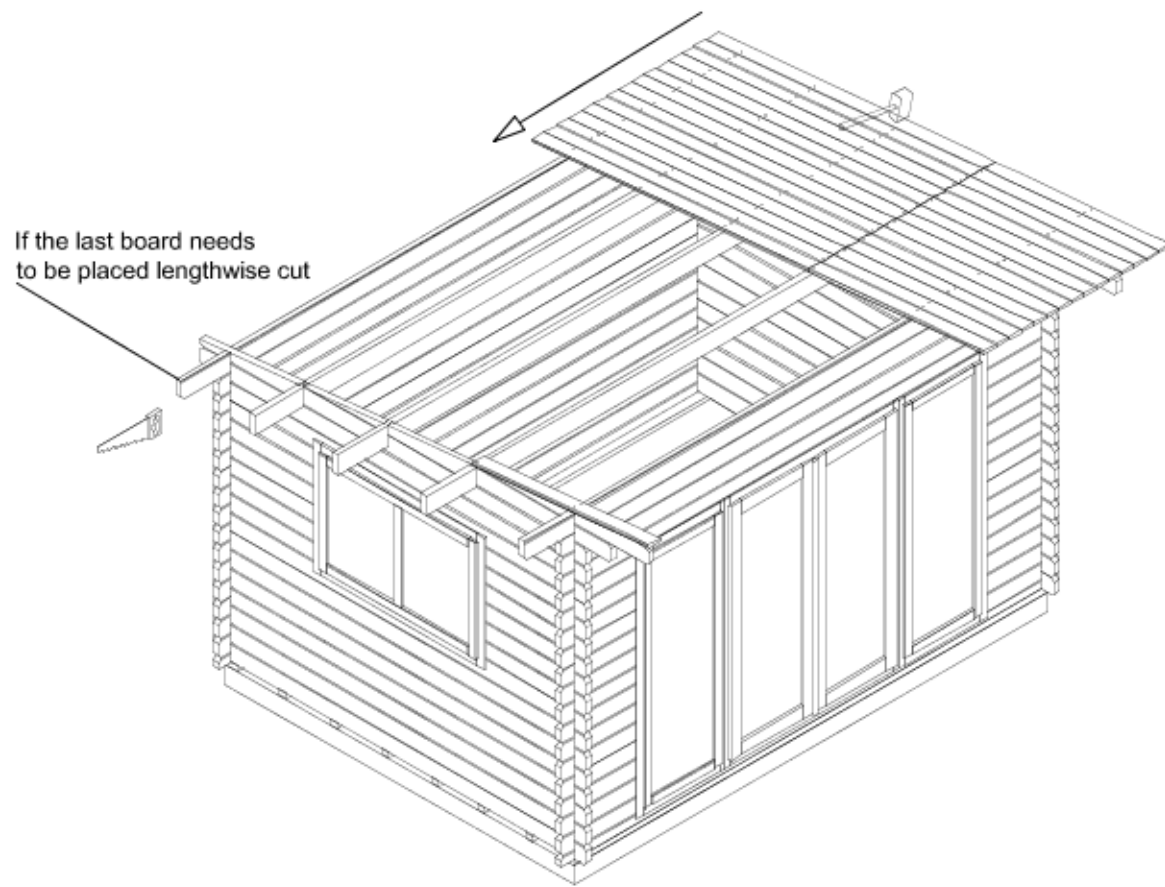

Melbury		400x300 cm			BE 2017	-Date-
		44mm_{x130 mm 2017.10.30}				
Degree < 85		Dimensions, mm			Pos.	Quantity
		A	B	C		
		3650 2235+1415	19	100/86	16 16 /16a	46/54