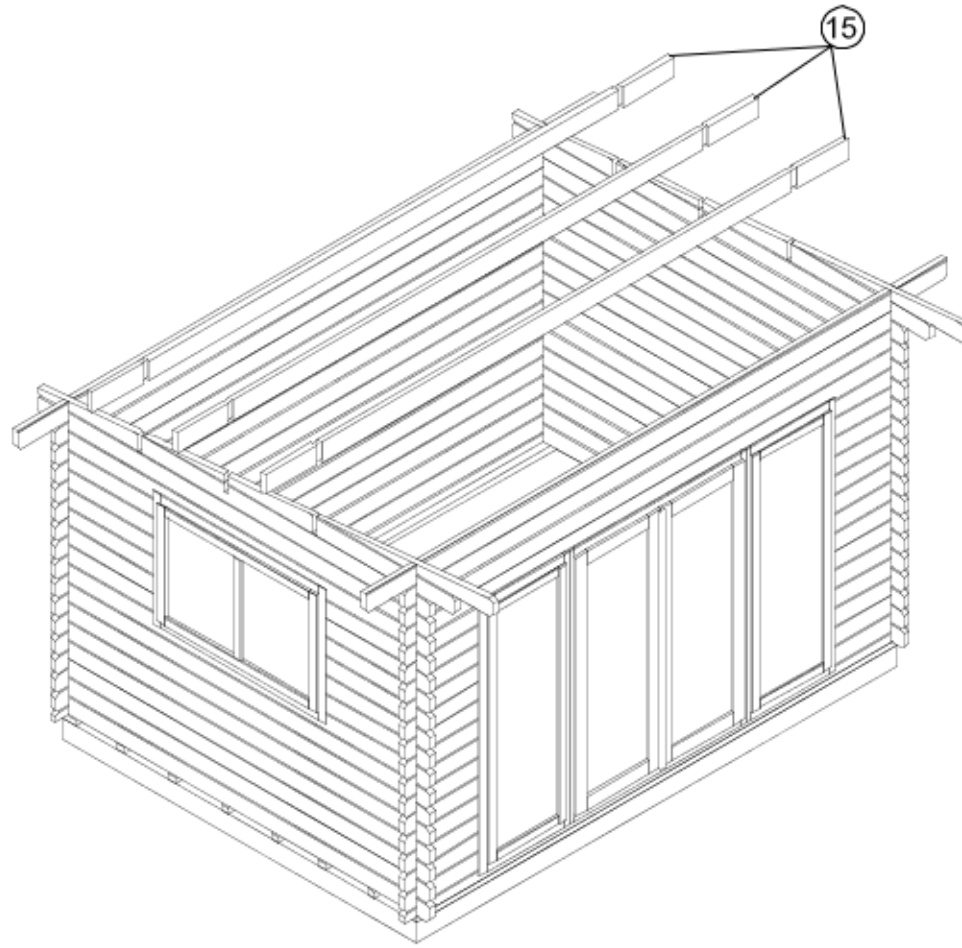

Melbury		400x300 cm			BE 2017	-Date-
		44mm_{x130 mm 2017.10.30}				
Degree < 85		Dimensions, mm			Pos.	Quantity
		A	B	C		
		4600	44	140	15	3