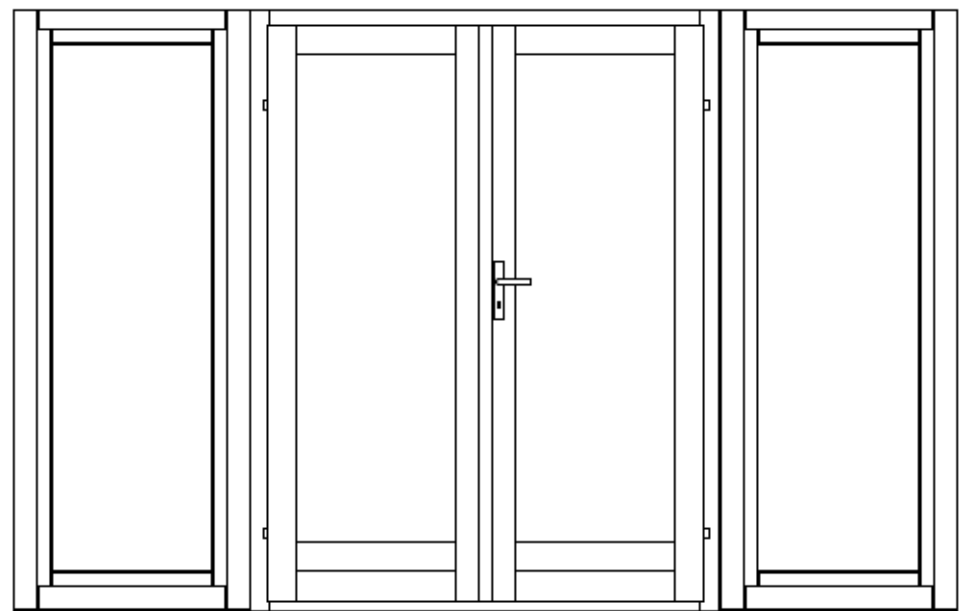

New version

Melbury
4x3m
45 mm

Melbury 4x3m 45 mm

House - 1 psc

New version ^{House - 1 psc} 2/2 Melbury 4x3m 45 mm

House - 1 psc

New version ^{House - 1 psc} 2/2

Melbury		400x300 cm			BE 2017	-Date-
		44mm _{x130 mm 2017.10.30}				
Degree < 85		Dimensions, mm			Pos.	Quantity
		A	B	C		
		3800	40	100	1	2
		3800	40	55/60	2	6
		2702	28	100/130	3	38/30
			19	24	4	26 m.
		4000	45	65	5	2
		600	45	130	6	28
		4000	45	130	7	1
		4000	45	130	8	17
		3000	45	130	9	22
		3000	45	130	10	1
		825	45	130	11	12
		3000	45	130	12	1
		3100	45	130	13	2
		4600	45	140	14	2
		4600	44	140	15	3
		3650 <small>2235+1415</small>	19	100/86	16 <small>16 /16a</small>	46/54
		4640/2320	19	90	17	2/4
		3650/1825	19	90	18	2/4
		3650	19	40	19	2
		~1880	40	19	20	8
		3600	389		F-2,4	2

Melbury		400x300 cm			BE 2017	-Date-
		44mm _{x130 mm 2017.10.30}				
Degree < 85		Dimensions, mm			Pos.	Quantity
		A	B	C		
		2800	1850		21	1
		1350	910		22	1
		1450	45	28	23	2
		1450	45	28	24	1
Constructor: I.Paulauskas					Page 2/2	