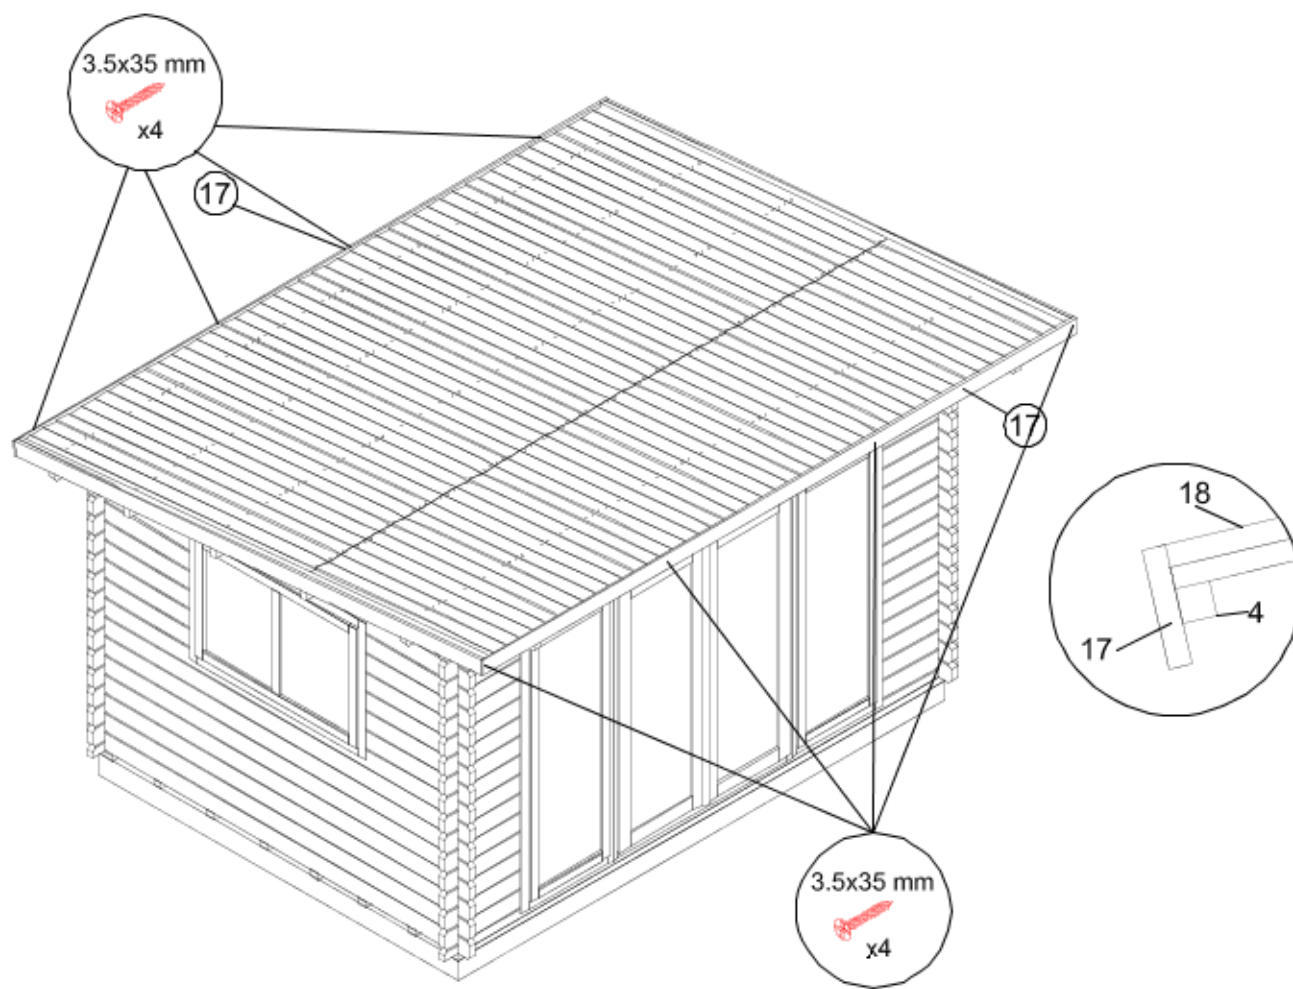

Melbury		400x300 cm			BE 2017	-Date-
		44mm _{x130 mm 2017.10.30}				
Degree < 85		Dimensions, mm			Pos.	Quantity
		A	B	C		
		4600	44	140	15	3

Melbury		400x300 cm			BE 2017	-Date-
		44mm _{x130 mm 2017.10.30}				
Degree < 85		Dimensions, mm			Pos.	Quantity
		A	B	C		
		3650 <small>2235+1415</small>	19	100/86	16 <small>16 /16a</small>	46/54

Melbury		400x300 cm			BE 2017	-Date-
		44mm _{x130 mm 2017.10.30}				
Degree < 85		Dimensions, mm			Pos.	Quantity
		A	B	C		
		3650/1825	19	90	18	2/4
		3650	19	40	19	2

Melbury		400x300 cm			BE 2017	-Date-
		44mm _{x130 mm 2017.10.30}				
Degree < 85		Dimensions, mm			Pos.	Quantity
		A	B	C		
			19	24	4	26 m.

Melbury		400x300 cm			BE 2017	-Date-
		44mm _{x130 mm 2017.10.30}				
Degree < 85		Dimensions, mm			Pos.	Quantity
		A	B	C		
			19	24	4	26 m.