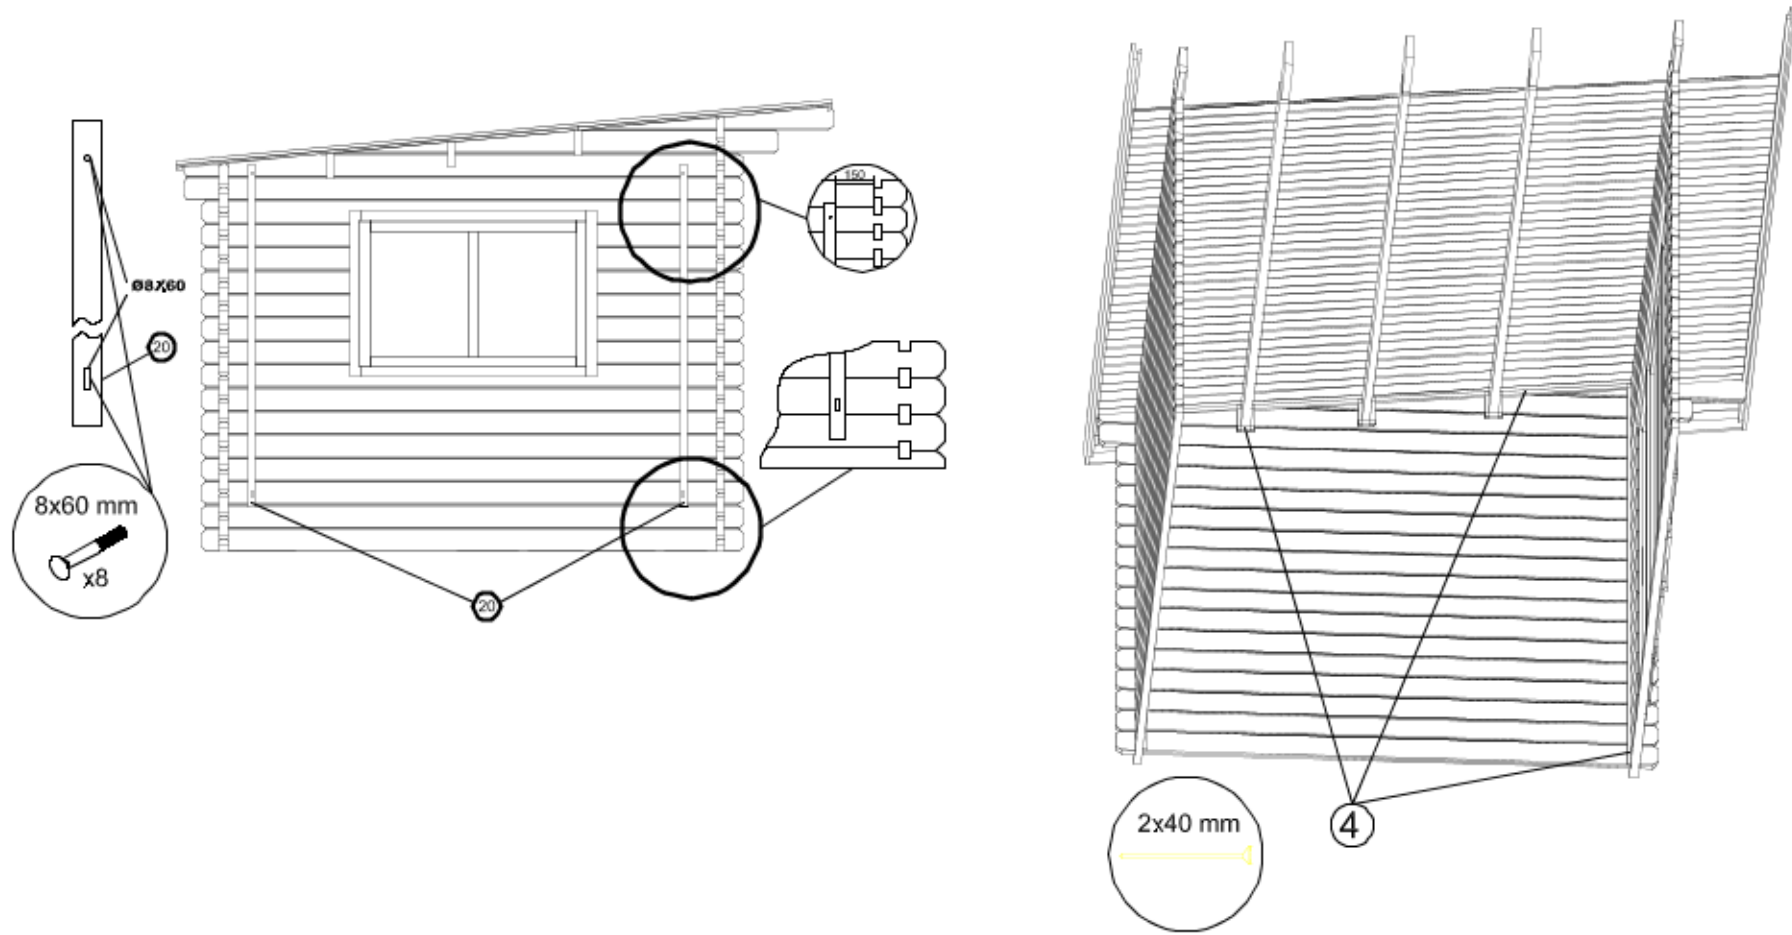

Melbury		400x300 cm			BE 2017	-Date-
		44mm _{x130 mm 2017.10.30}				
Degree < 85		Dimensions, mm			Pos.	Quantity
		A	B	C		
		4600	44	140	15	3

Melbury		400x300 cm			BE 2017	-Date-
		44mm _{x130 mm 2017.10.30}				
Degree < 85		Dimensions, mm			Pos.	Quantity
		A	B	C		
		3650 <small>2235+1415</small>	19	100/86	16 <small>16 /16a</small>	46/54

Melbury		400x300 cm			BE 2017	-Date-
		44mm _{x130 mm 2017.10.30}				
Degree < 85		Dimensions, mm			Pos.	Quantity
		A	B	C		
		3650/1825	19	90	18	2/4
		3650	19	40	19	2

Melbury		400x300 cm			BE 2017	-Date-
		44mm _{x130 mm 2017.10.30}				
Degree < 85		Dimensions, mm			Pos.	Quantity
		A	B	C		
			19	24	4	26 m.

Melbury		400x300 cm			BE 2017	-Date-
		44mm _{x130 mm 2017.10.30}				
Degree < 85		Dimensions, mm			Pos.	Quantity
		A	B	C		
		4640/2320	19	90	17	2/4

Melbury		400x300 cm			BE 2017	-Date-
		44mm _{x130 mm 2017.10.30}				
Degree < 85		Dimensions, mm			Pos.	Quantity
		A	B	C		
		2702	28	100/130	3	38/30
			19	24	4	26 m.

Melbury		400x300 cm			BE 2017	-Date-
		44mm _{x130 mm 2017.10.30}				
Degree < 85		Dimensions, mm			Pos.	Quantity
		A	B	C		
			19	24	4	26 m.