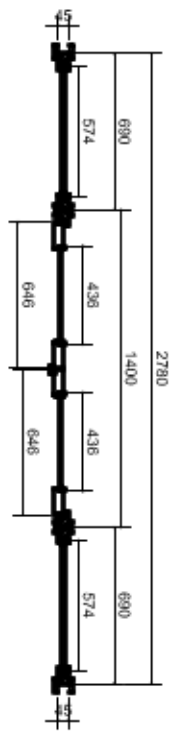

Paketis 16mm:
680x500 - 2 vnt.
1390x432 - 2 vnt.
1710x570 - 2 vnt.