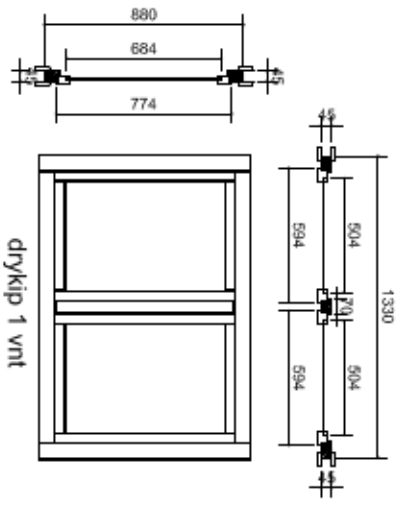

Melbury

4x3m
45 mm

Paketis 16mm:
680x500 - 2 vnt.
1390x432 - 2 vnt.
1710x570 - 2 vnt.