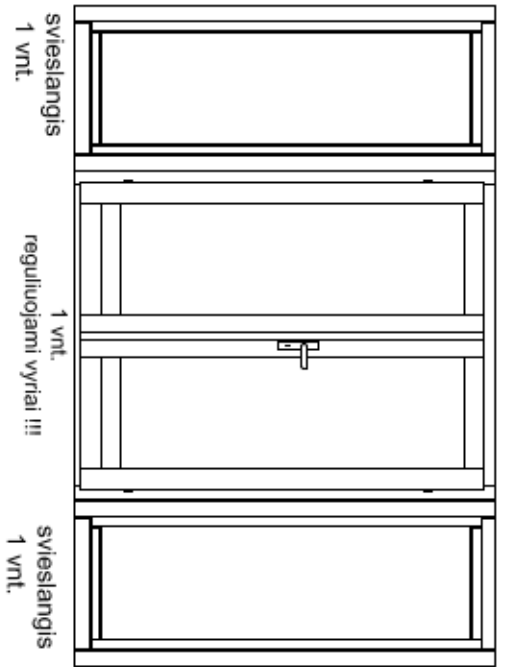

Melbury		400x300 cm			BE 2017	-Date-
		44mm _{x130 mm 2017.10.30}				
Degree < 85		Dimensions, mm			Pos.	Quantity
		A	B	C		
		2800	1850		21	1
		1350	910		22	1
		1450	45	28	23	2
		1450	45	28	24	1
Constructor: I.Paulauskas					Page 2/2	

Melbury 4000x3000		400x300 cm		BE 2017
		45mm x 130 2017.10.30		
3.5x35 mm  x80	5x70 mm  x4	5x80 mm  x10	3 mm  x4	
6x150 mm  x22	6x180 mm  x10	8x60 mm  x8	M8  x8	
M8  x8				

Melbury

4x3m
45 mm

Paketis 16mm:
680x500 - 2 vnt.
1390x432 - 2 vnt.
1710x570 - 2 vnt.

Melbury

Melbury	400x300 cm		BE 2017		Date:	
	44mm <small>x130 mm 2017.10.30</small>					
Degree < 85	Dimensions, mm		Pos.		Quantity	
	A	B	C			
	4000	45	65	5		2
	3000	45	130	9		22

Melbury		400x300 cm			BE 2017	-Date-	
		44mm _{x130 mm 2017.10.30}					
Degree < 85		Dimensions, mm			Pos.	Quantity	
		A	B	C			
		600	45	130	6	28	-Packing Nr.-
		4000	45	130	8	17	
		3000	45	130	9	22	
		825	45	130	11	12	
		3000	45	130	10	1	

Melbury		400x300 cm			BE 2017	-Date-
		44mm _{x130 mm 2017.10.30}				
Degree < 85		Dimensions, mm			Pos.	Quantity
		A	B	C		
			19	24	4	26 m.