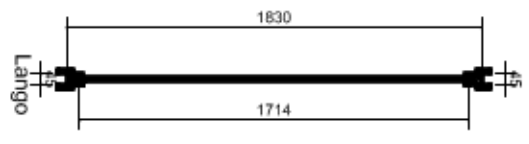

Melbury		400x300 cm			BE 2017	-Date-
		44mm _{x130 mm 2017.10.30}				
Degree < 85		Dimensions, mm			Pos.	Quantity
		A	B	C		
		2800	1850		21	1
		1350	910		22	1
		1450	45	28	23	2
		1450	45	28	24	1
Constructor: I.Paulauskas					Page 2/2	

Melbury 4000x3000		400x300 cm		BE 2017
		45mm x 130 2017.10.30		
3.5x35 mm  x80	5x70 mm  x4	5x80 mm  x10	3 mm  x4	
6x150 mm  x22	6x180 mm  x10	8x60 mm  x8	M8  x8	
M8  x8				

Melbury

4x3m
45 mm

Paketis 16mm:
680x500 - 2 vnt.
1390x432 - 2 vnt.
1710x570 - 2 vnt.

Melbury **F-2,4** 2 vnt.
 4x3m
 45 mm

the foundation

Melbury		400x300 cm			BE 2017		-Date-
		44mm <small>x130 mm 2017.10.30</small>					
Degree < 85		Dimensions, mm			Pos.	Quantity	
		A	B	C			
		3800	40	100	1	2	
		3800	40	55/60	2	6	

Melbury

Melbury	400x300 cm		BE 2017		Date:	
	44mm <small>x130 mm 2017.10.30</small>					
Degree < 85	Dimensions, mm		Pos.		Quantity	
	A	B	C			
	4000	45	65	5		2
	3000	45	130	9		22

Melbury		400x300 cm			BE 2017	-Date-	
		44mm _{x130 mm 2017.10.30}					
Degree < 85		Dimensions, mm			Pos.	Quantity	
		A	B	C			
		600	45	130	6	28	-Packing Nr.-
		4000	45	130	8	17	
		3000	45	130	9	22	
		825	45	130	11	12	
		3000	45	130	10	1	