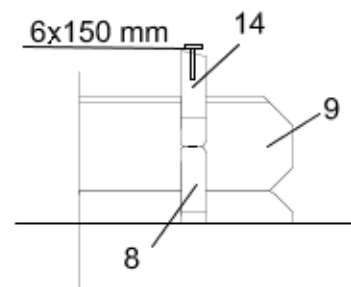

Melbury		400x300 cm			BE 2017	-Date-
		44mm _{x130 mm 2017.10.30}				
Degree < 85		Dimensions, mm			Pos.	Quantity
		A	B	C		
		2800	1850		21	1
		1350	910		22	1
		1450	45	28	23	2
		1450	45	28	24	1
Constructor: I.Paulauskas					Page 2/2	

Melbury **F-2,4** 2 vnt.
 4x3m
 45 mm

the foundation

Melbury		400x300 cm			BE 2017		-Date-
		44mm <small>x130 mm 2017.10.30</small>					
Degree < 85		Dimensions, mm			Pos.	Quantity	
		A	B	C			
		3800	40	100	1	2	
		3800	40	55/60	2	6	

Melbury

Melbury	400x300 cm		BE 2017		Date:	
	44mm <small>x130 mm 2017.10.30</small>					
Degree < 85	Dimensions, mm		Pos.		Quantity	
	A	B	C			
	4000	45	65	5		2
	3000	45	130	9		22

Melbury		400x300 cm			BE 2017	-Date-	
		44mm _{x130 mm 2017.10.30}					
Degree < 85		Dimensions, mm			Pos.	Quantity	
		A	B	C			
		600	45	130	6	28	-Packing Nr.-
		4000	45	130	8	17	
		3000	45	130	9	22	
		825	45	130	11	12	
		3000	45	130	10	1	

Melbury		400x300 cm			BE 2017	-Date-
		44mm _{x130 mm 2017.10.30}				
Degree < 85		Dimensions, mm			Pos.	Quantity
		A	B	C		
		4000	45	130	8	17
		3000	45	130	9	22
		3000	45	130	12	1
		3100	45	130	13	2
		4600	45	140	14	2