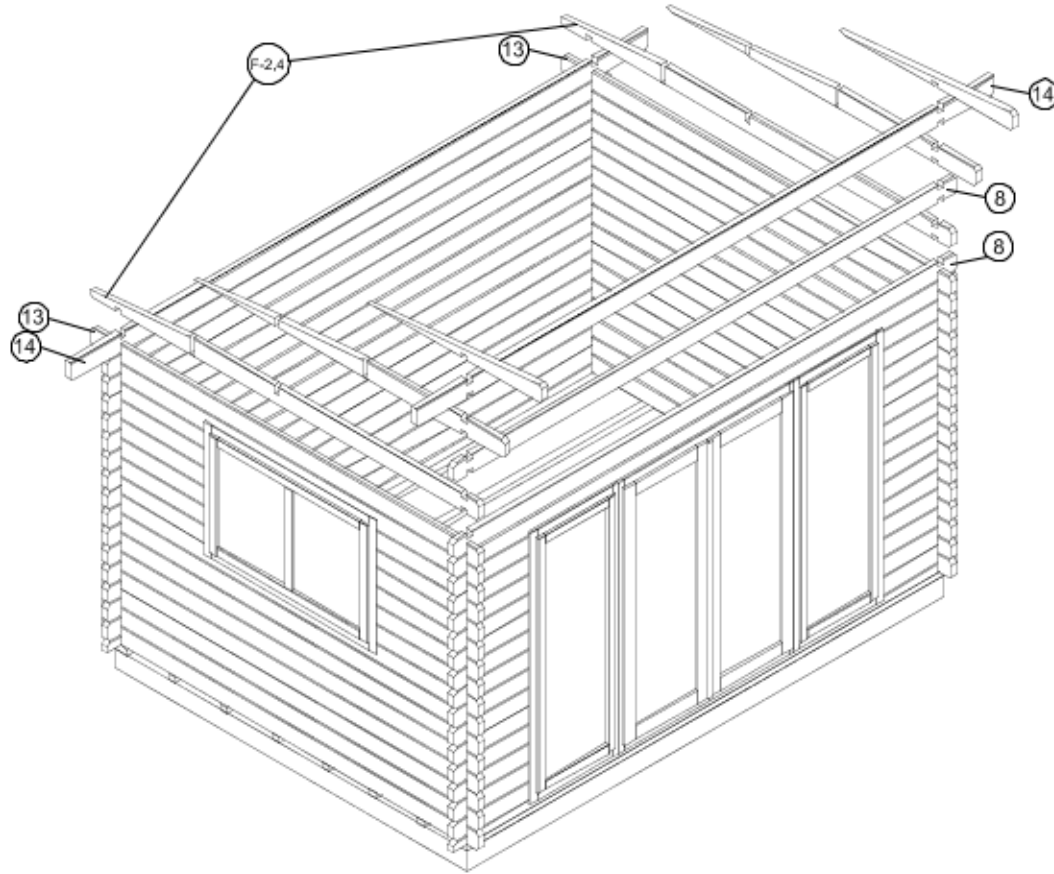

Melbury		400x300 cm			BE 2017	-Date-
		44mm_{x130 mm 2017.10.30}				
Degree < 85		Dimensions, mm			Pos.	Quantity
		A	B	C		
		4000	45	130	8	17
		3000	45	130	9	22
		3100	45	130	13	2
		4600	45	140	14	2
		3600	389		F-2,4	2