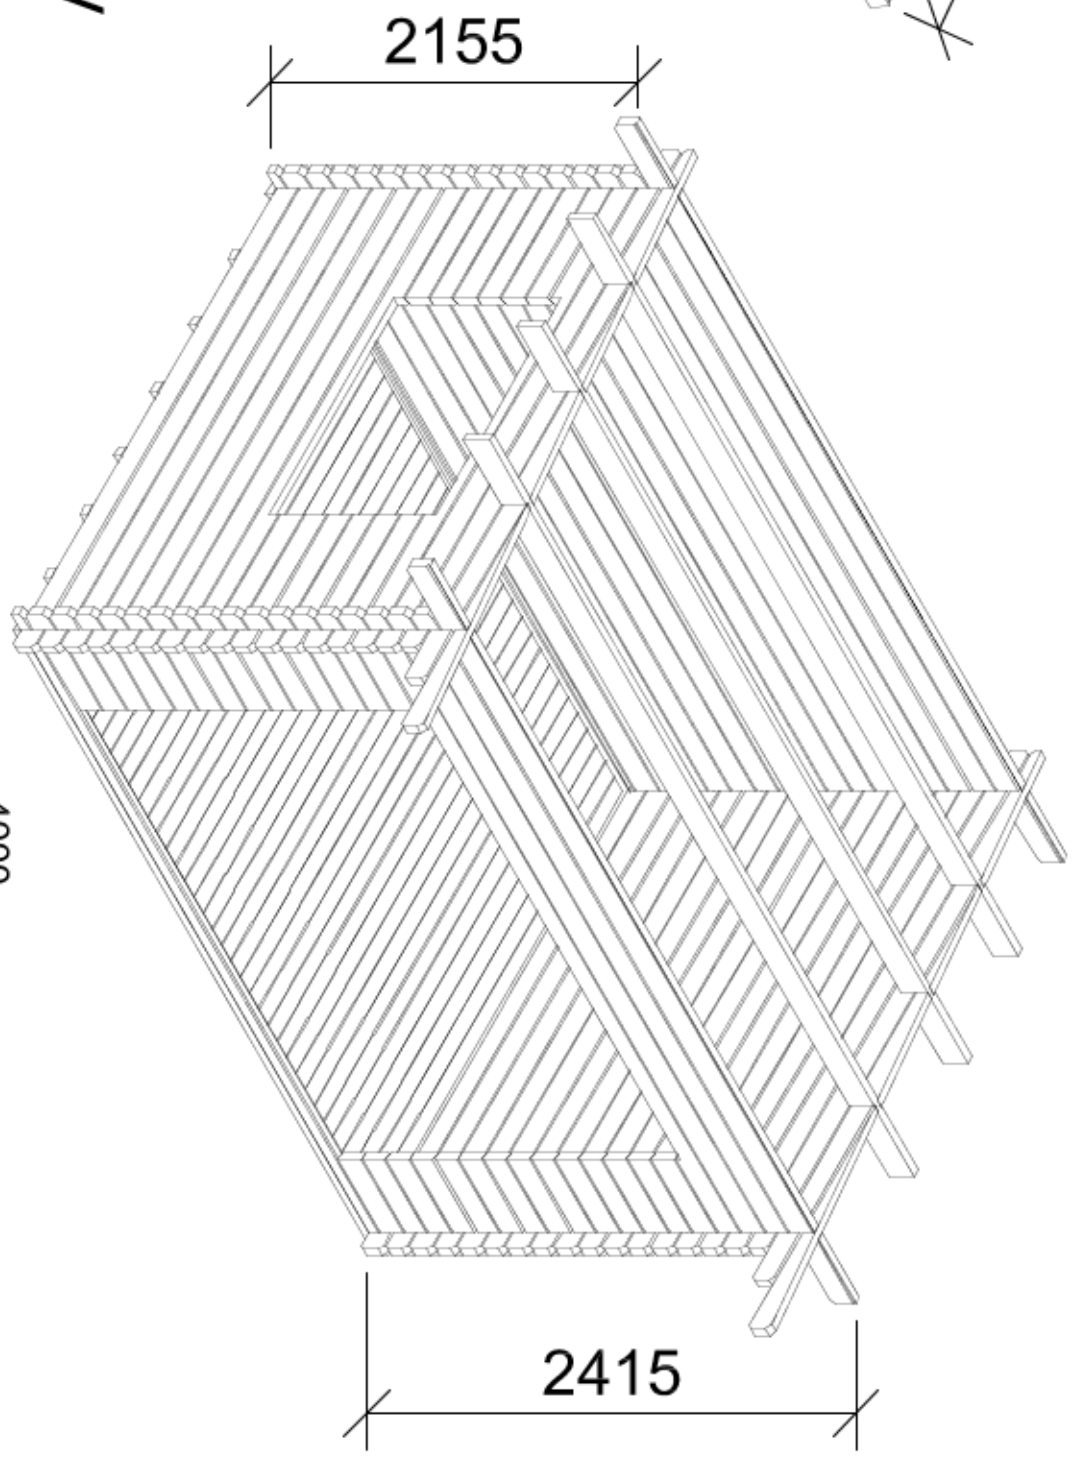

Melbury

4x3m
45 mm

Paketis 16mm:
680x500 - 2 vnt.
1390x432 - 2 vnt.
1710x570 - 2 vnt.