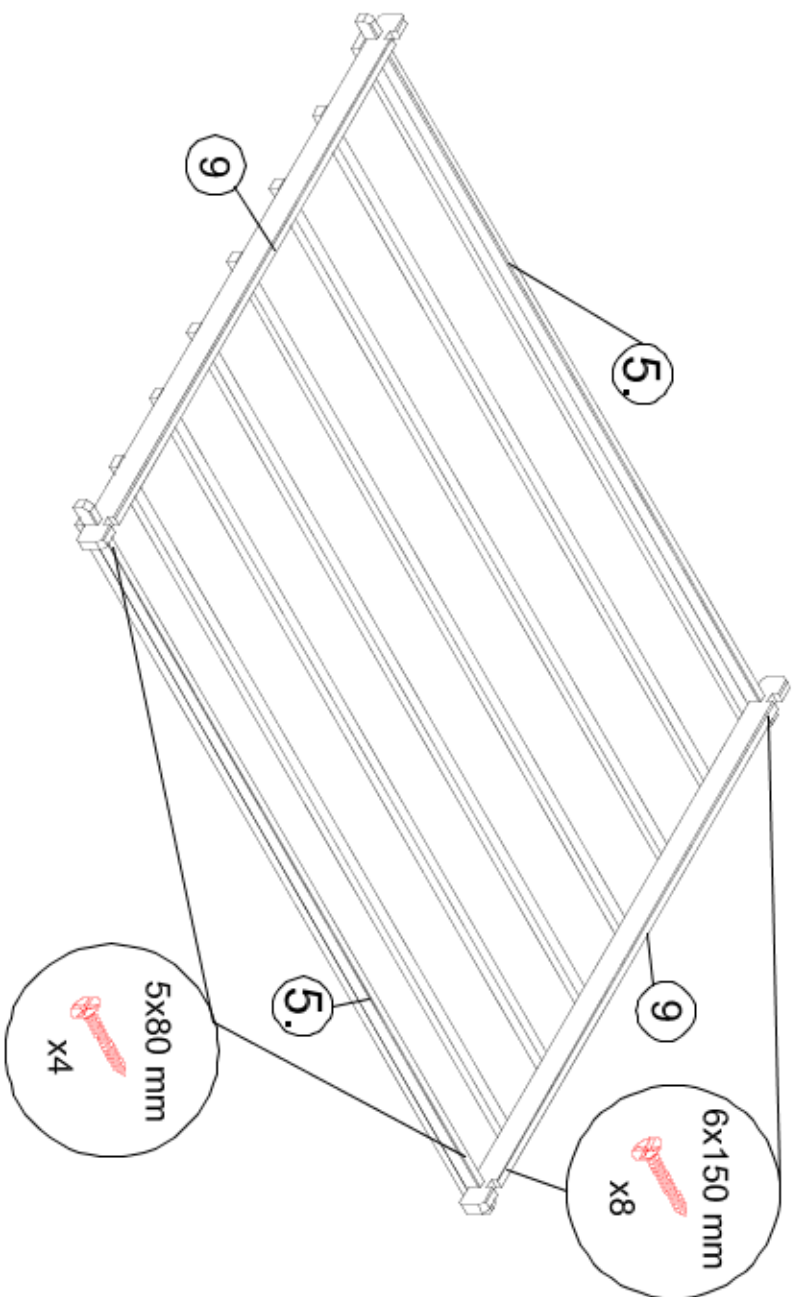

Melbury **F-2,4** 2 vnt.
 4x3m
 45 mm

the foundation

Melbury		400x300 cm			BE 2017		-Date-
		44mm <small>x130 mm 2017.10.30</small>					
Degree < 85		Dimensions, mm			Pos.	Quantity	
		A	B	C			
		3800	40	100	1	2	
		3800	40	55/60	2	6	

Melbury

Melbury	400x300 cm		BE 2017		Date:	
	44mm <small>x130 mm 2017.10.30</small>					
Degree < 85	Dimensions, mm		Pos.		Quantity	
	A	B	C			
	4000	45	65	5		2
	3000	45	130	9		22

Melbury		400x300 cm			BE 2017	-Date-	
		44mm _{x130 mm 2017.10.30}					
Degree < 85		Dimensions, mm			Pos.	Quantity	
		A	B	C			
		600	45	130	6	28	-Packing Nr.-
		4000	45	130	8	17	
		3000	45	130	9	22	
		825	45	130	11	12	
		3000	45	130	10	1	

Melbury		400x300 cm			BE 2017	-Date-
		44mm _{x130 mm 2017.10.30}				
Degree < 85		Dimensions, mm			Pos.	Quantity
		A	B	C		
		4000	45	130	8	17
		3000	45	130	9	22
		3000	45	130	12	1
		3100	45	130	13	2
		4600	45	140	14	2

Melbury		400x300 cm			BE 2017	-Date-
		44mm _{x130 mm 2017.10.30}				
Degree < 85		Dimensions, mm			Pos.	Quantity
		A	B	C		
			19	24	4	26 m.