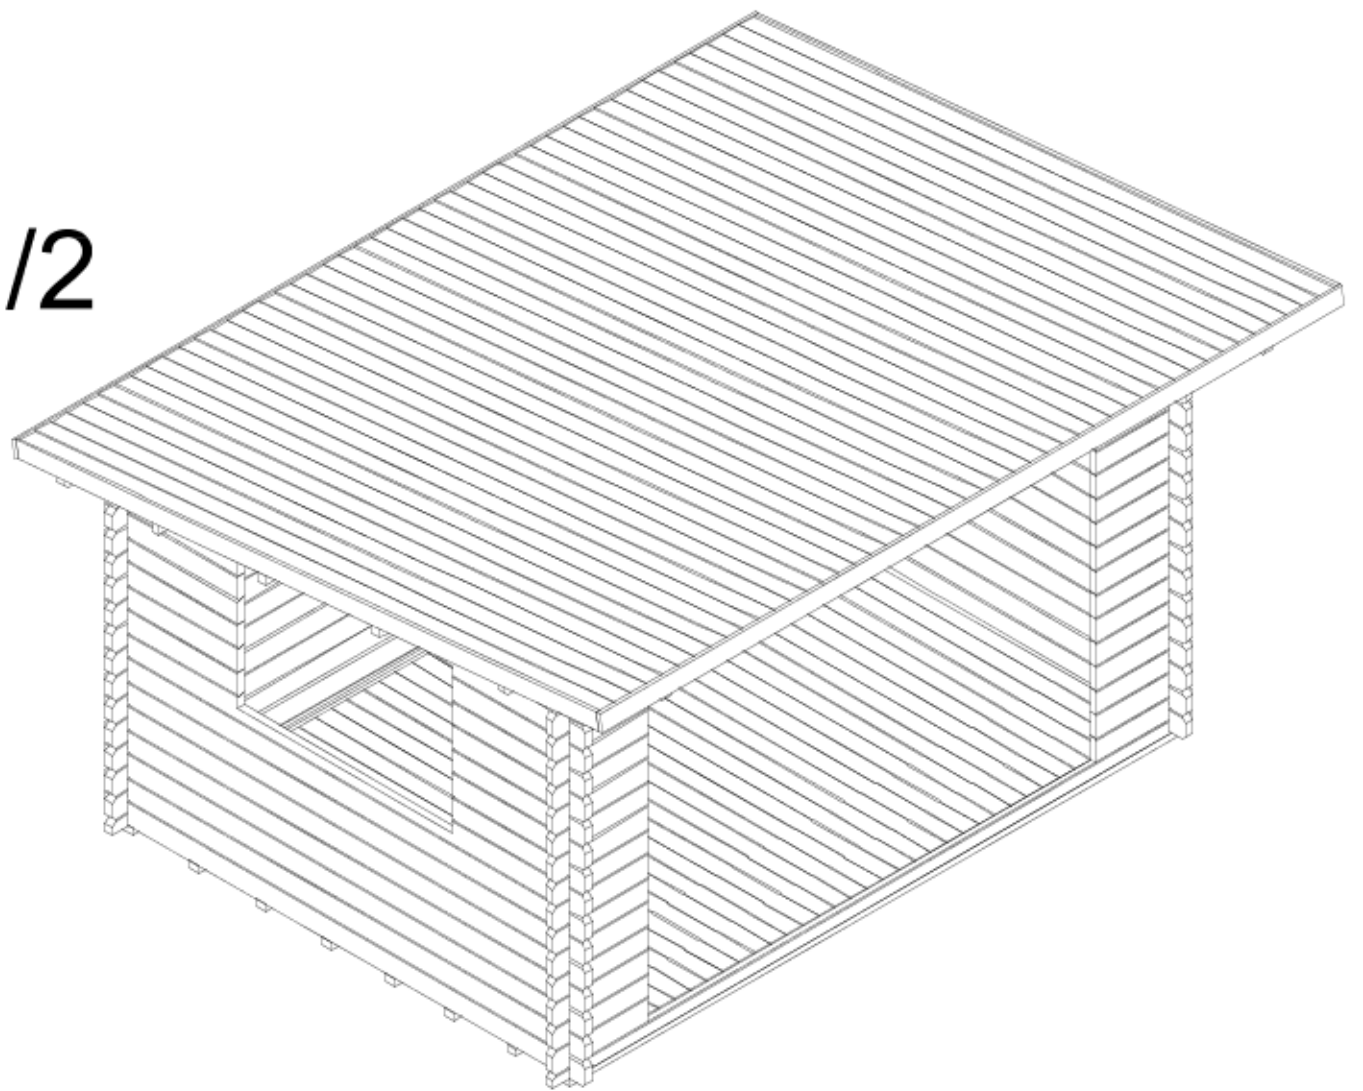

Melbury

4x3m

45 mm

New version

1/2

New version

Melbury
4x3m
45 mm

1/2

New version

Melbury
4x3m
45 mm

Melbury 4x3m 45 mm

House - 1 psc

New version ^{House - 1 psc} 2/2 Melbury 4x3m 45 mm

House - 1 psc

New version ^{House - 1 psc} 2/2

Melbury		400x300 cm			BE 2017	-Date-
		44mm _{x130 mm 2017.10.30}				
Degree < 85		Dimensions, mm			Pos.	Quantity
		A	B	C		
		3800	40	100	1	2
		3800	40	55/60	2	6
		2702	28	100/130	3	38/30
			19	24	4	26 m.
		4000	45	65	5	2
		600	45	130	6	28
		4000	45	130	7	1
		4000	45	130	8	17
		3000	45	130	9	22
		3000	45	130	10	1
		825	45	130	11	12
		3000	45	130	12	1
		3100	45	130	13	2
		4600	45	140	14	2
		4600	44	140	15	3
		3650 <small>2235+1415</small>	19	100/86	16 <small>16 /16a</small>	46/54
		4640/2320	19	90	17	2/4
		3650/1825	19	90	18	2/4
		3650	19	40	19	2
		~1880	40	19	20	8
		3600	389		F-2,4	2

Melbury		400x300 cm			BE 2017	-Date-
		44mm _{x130 mm 2017.10.30}				
Degree < 85		Dimensions, mm			Pos.	Quantity
		A	B	C		
		2800	1850		21	1
		1350	910		22	1
		1450	45	28	23	2
		1450	45	28	24	1
Constructor: I.Paulauskas					Page 2/2	

Melbury		400x300 cm			BE 2017	-Date-
		44mm _{x130 mm 2017.10.30}				
Degree < 85		Dimensions, mm			Pos.	Quantity
		A	B	C		
			19	24	4	26 m.