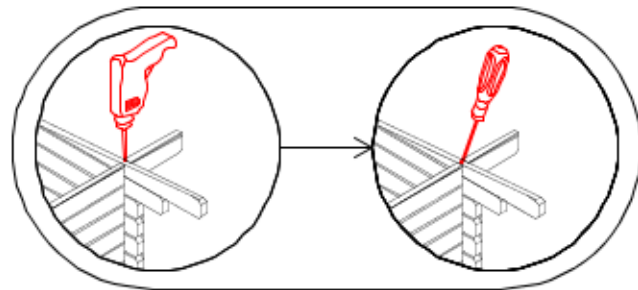

Melbury **F-2,4** 2 vnt.
 4x3m
 45 mm

the foundation

Melbury		400x300 cm			BE 2017		-Date-
		44mm <small>x130 mm 2017.10.30</small>					
Degree < 85		Dimensions, mm			Pos.	Quantity	
		A	B	C			
		3800	40	100	1	2	
		3800	40	55/60	2	6	

Melbury

Melbury	400x300 cm		BE 2017		Date:	
	44mm <small>x130 mm 2017.10.30</small>					
Degree < 85	Dimensions, mm		Pos.		Quantity	
	A	B	C			
	4000	45	65	5		2
	3000	45	130	9		22

Melbury		400x300 cm			BE 2017	-Date-	
		44mm _{x130 mm 2017.10.30}					
Degree < 85		Dimensions, mm			Pos.	Quantity	
		A	B	C			
		600	45	130	6	28	-Packing Nr.-
		4000	45	130	8	17	
		3000	45	130	9	22	
		825	45	130	11	12	
		3000	45	130	10	1	