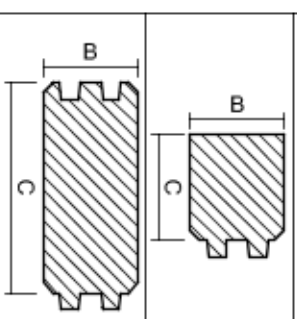

Melbury 4000x3000		400x300 cm		BE 2017
		45mm x 130 2017.10.30		
3.5x35 mm  x80	5x70 mm  x4	5x80 mm  x10	3 mm  x4	
6x150 mm  x22	6x180 mm  x10	8x60 mm  x8	M8  x8	
M8  x8				

Melbury

4x3m
45 mm

Paketis 16mm:
680x500 - 2 vnt.
1390x432 - 2 vnt.
1710x570 - 2 vnt.

Melbury **F-2,4** 2 vnt.
 4x3m
 45 mm

the foundation

Melbury		400x300 cm			BE 2017		-Date-
		44mm <small>x130 mm 2017.10.30</small>					
Degree < 85		Dimensions, mm			Pos.	Quantity	
		A	B	C			
		3800	40	100	1	2	
		3800	40	55/60	2	6	

Melbury

Melbury	400x300 cm		BE 2017		Date:	
	44mm <small>x130 mm 2017.10.30</small>					
Degree < 85	Dimensions, mm		Pos.		Quantity	
	A	B	C			
	4000	45	65	5		2
	3000	45	130	9		22

Melbury		400x300 cm			BE 2017	-Date-	
		44mm _{x130 mm 2017.10.30}					
Degree < 85		Dimensions, mm			Pos.	Quantity	
		A	B	C			
		600	45	130	6	28	-Packing Nr.-
		4000	45	130	8	17	
		3000	45	130	9	22	
		825	45	130	11	12	
		3000	45	130	10	1	

Melbury		400x300 cm			BE 2017	-Date-
		44mm _{x130 mm 2017.10.30}				
Degree < 85		Dimensions, mm			Pos.	Quantity
		A	B	C		
		4000	45	130	8	17
		3000	45	130	9	22
		3000	45	130	12	1
		3100	45	130	13	2
		4600	45	140	14	2