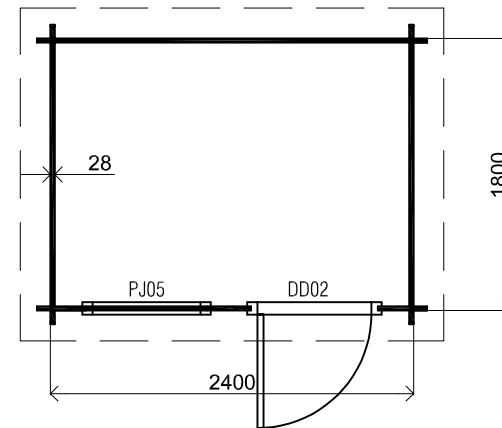

Plattegrond / Plan

Blokhut / Log cabin Yorkshire

Omschrijving / Description:
240x180cm 28mm
Onderdeel / Component:
Bouwtekening / Construction drawing
Dealer:
Dealer
Ref.:
Ref.

Ordernr.:
BY14
Schaal / Scale:
1:50
BLAD NR.:
BT

LUGARDE®

©LUGARDE® Laren Holland
www.lugarde.com
sale@lugarde.nl

Simply the best