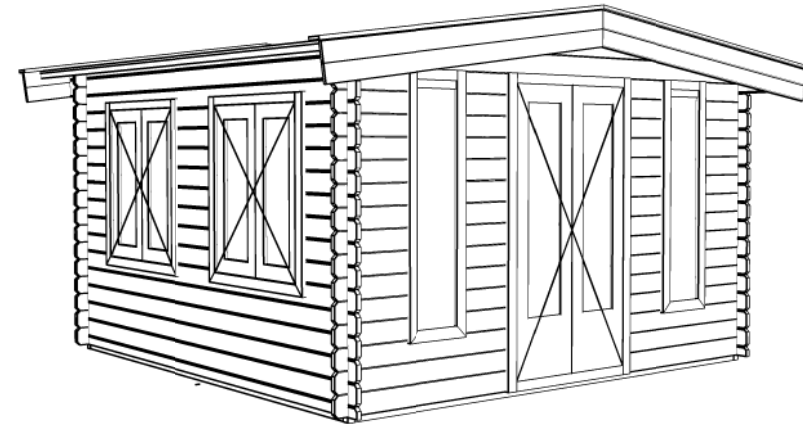

## Blokhut / Log cabin York

Omschrijving / Description:  
360x360cm 28mm  
Onderdeel / Component:  
Bouwtekening / Construction drawing  
Dealer:  
Dealer  
Ref.:  
ref

Ordernr.:  
BY11  
Schaal / Scale:  
1: 50 / 75