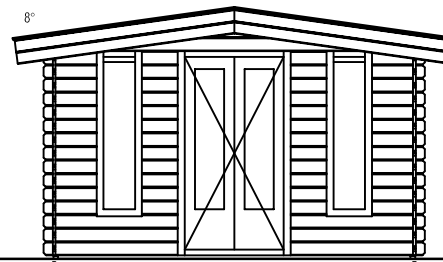

Achteraanzicht / Rear view / Hinterseite

(L) Zijaanzicht / Side view / Seiten ansicht

Voor aanzicht / Front view / Vorderansicht

(R) Zijaanzicht / Side view / Seiten ansicht

Plattegrond / Plan

## Blokhut / Log cabin York

Omschrijving / Description:  
360x360cm 28mm  
Onderdeel / Component:  
Bouwtekening / Construction drawing  
Dealer:  
Dealer  
Ref.:  
ref

Ordernr.:  
BY11  
Schaal / Scale:  
1: 50 / 75