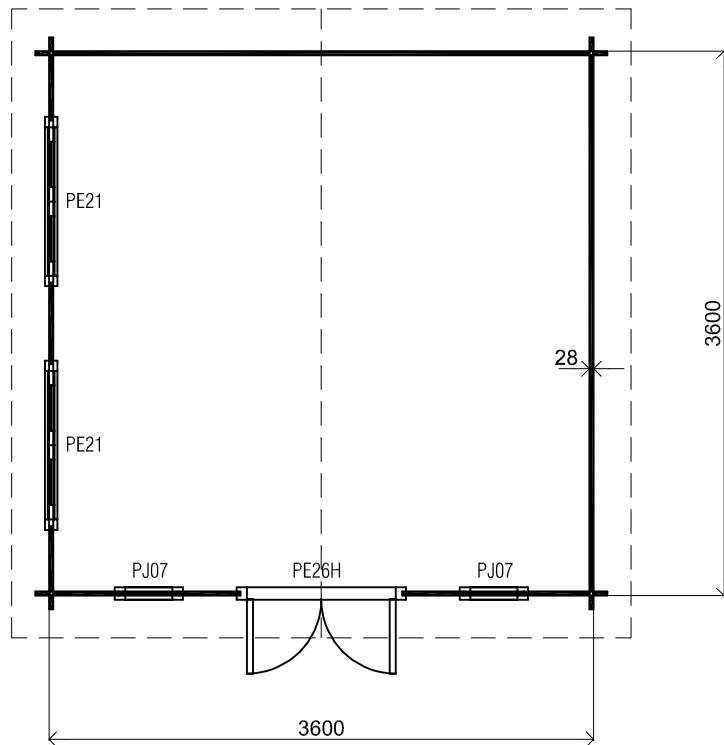

Plattegrond / Plan