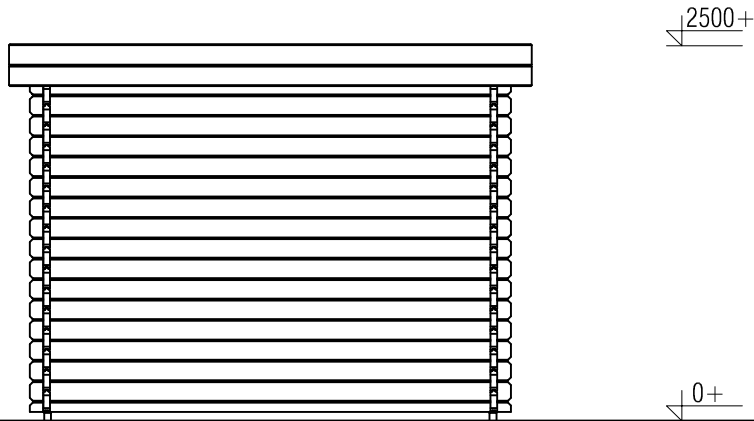

Achteraanzicht / Rear view / Hinterseite