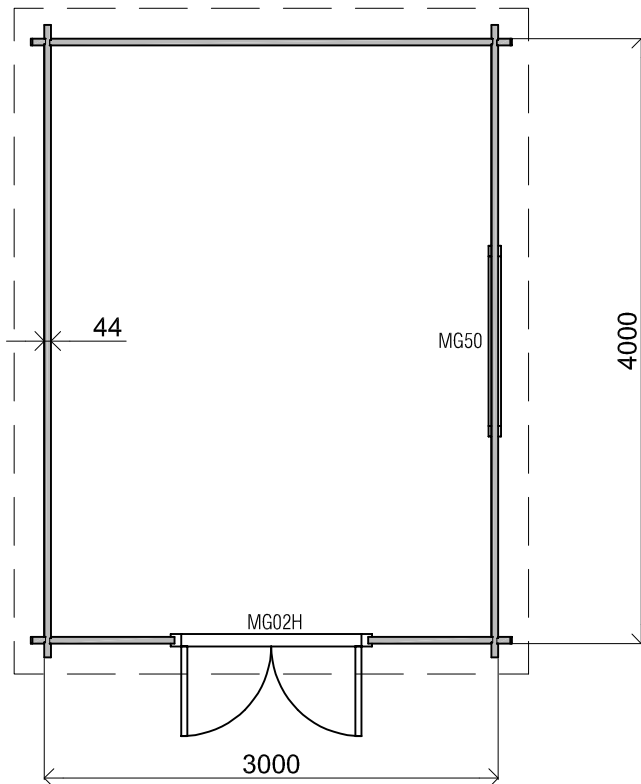

*Voor-aanzicht / Front view / Vorderansicht*

*(R) Zijaanzicht / Side view / Seiten ansicht*

*Plattegrond / Plan*

## Blokhut / Log cabin Vermont

Omschrijving / Description:  
400x300cm 44mm  
Onderdeel / Component:  
Bouwtekening / Construction drawing  
Dealer:  
Dealer  
Ref.:  
Ref

Ordernr.:  
BV06  
Schaal / Scale:  
1:50  
BLAD NR.:  
BT

## *Blokhut / Log cabin Vermont*

Omschrijving / Description:  
400x300cm 44mm  
Onderdeel / Component:  
Bouwtekening / Construction drawing  
Dealer:  
Dealer  
Ref.:  
Ref

Ordernr.:  
BV06  
Schaal / Scale:  
1:50