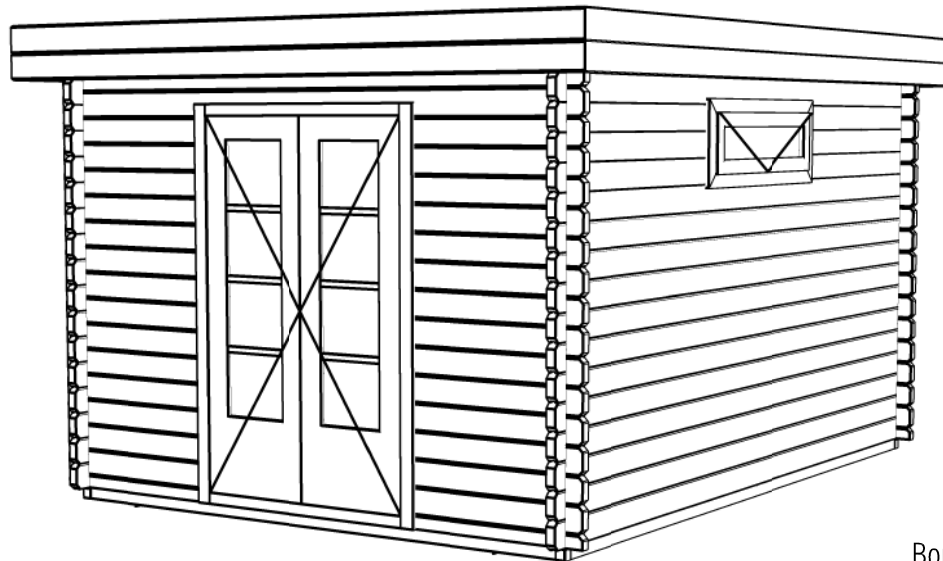

## Blokhut / Log cabin Vermont

Omschrijving / Description:  
400x300cm 44mm  
Onderdeel / Component:  
Bouwtekening / Construction drawing  
Dealer:  
Dealer  
Ref.:  
Ref

Ordernr.:  
BV06  
Schaal / Scale:  
1:50  
BLAD NR.:  
BT

**LUGARDE**®  
©LUGARDE® Laren Holland  
www.lugarde.com  
sale@lugarde.nl  
*Simply the best*

*Achteraanzicht / Rear view / Hinterseite*

*(L) Zijaanzicht / Side view / Seiten ansicht*

## *Blokhut / Log cabin Vermont*

Omschrijving / Description:  
400x300cm 44mm  
Onderdeel / Component:  
Bouwtekening / Construction drawing  
Dealer:  
Dealer  
Ref.:  
Ref

Ordernr.:  
BV06  
Schaal / Scale:  
1:50