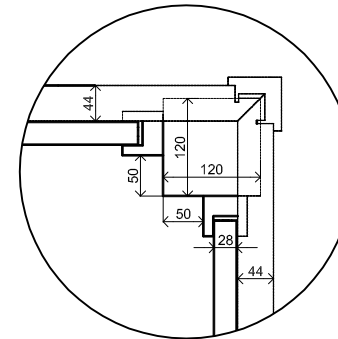

## *Veranda Tenerife*

Omschrijving / Description: 300x300cm	Ordernr.: VT01	 <p>©LUGARDE® Laren Holland www.lugarde.com sale@lugarde.nl</p>
Onderdeel / Component: Bouwtekening / Construction drawing	Schaal / Scale: 1:50	
Dealer: Dealer	BLAD NR.: BT	<p><i>Simply the best</i></p>
Ref.: Ref		

## *Veranda Tenerife*

<p>Omschrijving / Description: 300x300cm</p>	<p>Ordernr.: VT01</p>	<p><b>LUGARDE</b>®</p> <p>©LUGARDE® Laren Holland www.lugarde.com sale@lugarde.nl</p>
<p>Onderdeel / Component: Bouwtekening / Construction drawing</p>	<p>Schaal / Scale: 1:50</p>	
<p>Dealer: Dealer</p>	<p>BLAD NR.: BT</p>	<p><i>Simply the best</i></p>
<p>Ref.: Ref</p>		