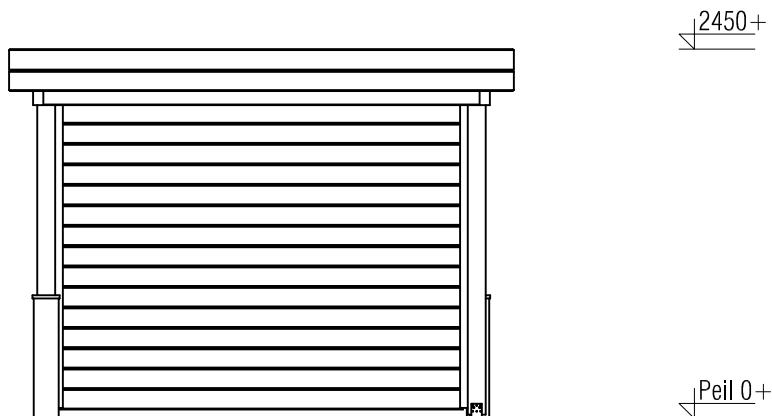

## *Veranda Tenerife*

Omschrijving / Description: 300x300cm	Ordernr.: VT01	 <p>©LUGARDE® Laren Holland www.lugarde.com sale@lugarde.nl</p>
Onderdeel / Component: Bouwtekening / Construction drawing	Schaal / Scale: 1:50	
Dealer: Dealer	BLAD NR.: BT	<p><i>Simply the best</i></p>
Ref.: Ref		

## *Veranda Tenerife*

<p>Omschrijving / Description: 300x300cm</p>	<p>Ordernr.: VT01</p>	<p><b>LUGARDE</b>®</p> <p>©LUGARDE® Laren Holland www.lugarde.com sale@lugarde.nl</p>
<p>Onderdeel / Component: Bouwtekening / Construction drawing</p>	<p>Schaal / Scale: 1:50</p>	
<p>Dealer: Dealer</p>	<p>BLAD NR.: BT</p>	<p><i>Simply the best</i></p>
<p>Ref.: Ref</p>		