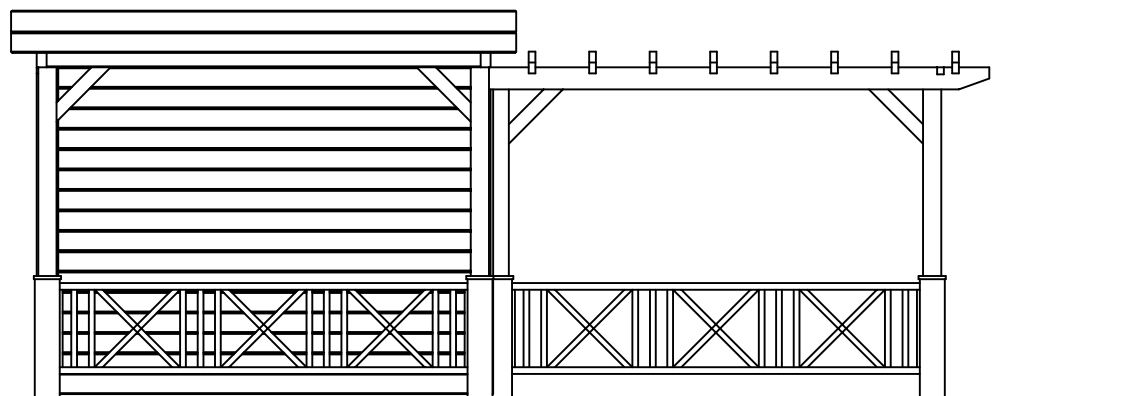

*Plattegrond / Plan*

<i>Prima Sophia</i>	
<p>Omschrijving / Description: 600x600cm 28mm platdak</p> <p>Onderdeel / Component: Bouwtekening / Construction drawing</p> <p>Dealer: Lugarde</p> <p>Ref.: Sophia</p>	<p>Ordernr.: PS35</p> <p>Schaal / Scale: 1:50</p> <p>BLAD NR.: BT</p>
<p><b>LUGARDE®</b></p> <p>©LUGARDE® Laren Holland www.lugarde.com sale@lugarde.nl</p> <p><i>Simply the best</i></p>	

*(R) Zijaanzicht / Side view / Seiten ansicht*

*Voor-aanzicht / Front view / Vorderansicht*

## Prima Sophia

Omschrijving / Description:  
600x600cm 28mm platdak  
Onderdeel / Component:  
Bouwtekening / Construction drawing  
Dealer:  
Lugarde  
Ref.:  
Sophia

Ordernr.:  
PS35  
Schaal / Scale:  
1:50  
BLAD NR.:  
BT