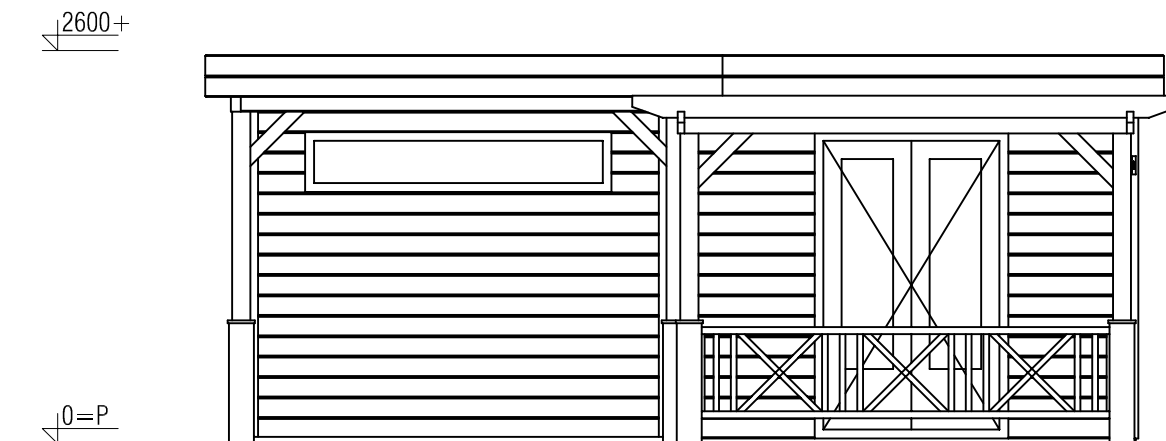

*Plattegrond / Plan*

<i>Prima Sophia</i>	
<p>Omschrijving / Description: 600x600cm 28mm platdak</p> <p>Onderdeel / Component: Bouwtekening / Construction drawing</p> <p>Dealer: Lugarde</p> <p>Ref.: Sophia</p>	<p>Ordernr.: PS35</p> <p>Schaal / Scale: 1:50</p> <p>BLAD NR.: BT</p>
<p><b>LUGARDE®</b></p> <p>©LUGARDE® Laren Holland www.lugarde.com sale@lugarde.nl</p> <p><i>Simply the best</i></p>	

*(R) Zijaanzicht / Side view / Seiten ansicht*

*Voor-aanzicht / Front view / Vorderansicht*

## Prima Sophia

Omschrijving / Description:  
600x600cm 28mm platdak  
Onderdeel / Component:  
Bouwtekening / Construction drawing  
Dealer:  
Lugarde  
Ref.:  
Sophia

Ordernr.:  
PS35  
Schaal / Scale:  
1:50  
BLAD NR.:  
BT