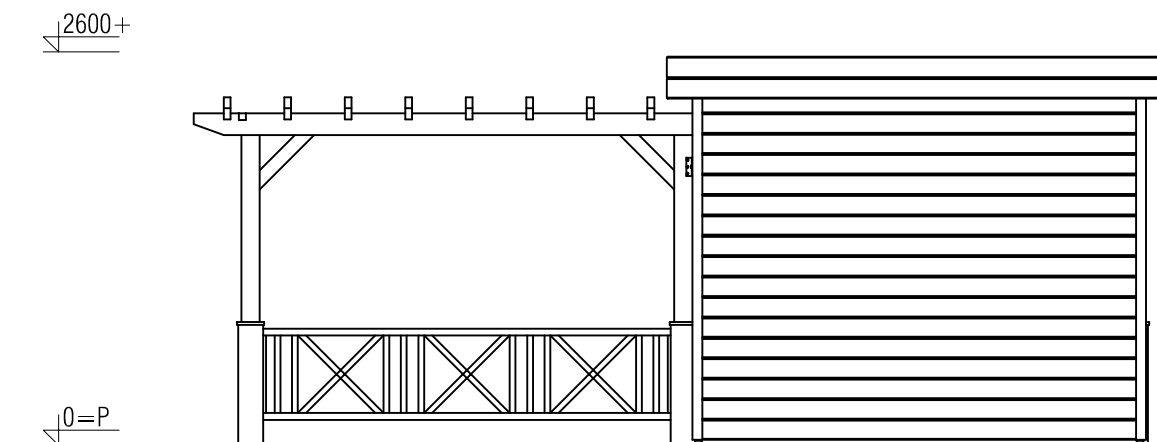

**LUGARDE®**

©LUGARDE® Laren Holland  
www.lugarde.com  
sale@lugarde.nl

*Simply the best*

D.D.: februari 24, 2014

Formaat: A4 - RvH

*(L) Zijaanzicht / Side view / Seiten ansicht*

*Achteraanzicht / Rear view / Hinterseite*

## Prima Sophia

Omschrijving / Description:  
600x600cm 28mm platdak  
Onderdeel / Component:  
Bouwtekening / Construction drawing  
Dealer:  
Lugarde  
Ref.:  
Sophia

Ordernr.:  
PS35  
Schaal / Scale:  
1:50  
BLAD NR.:  
BT