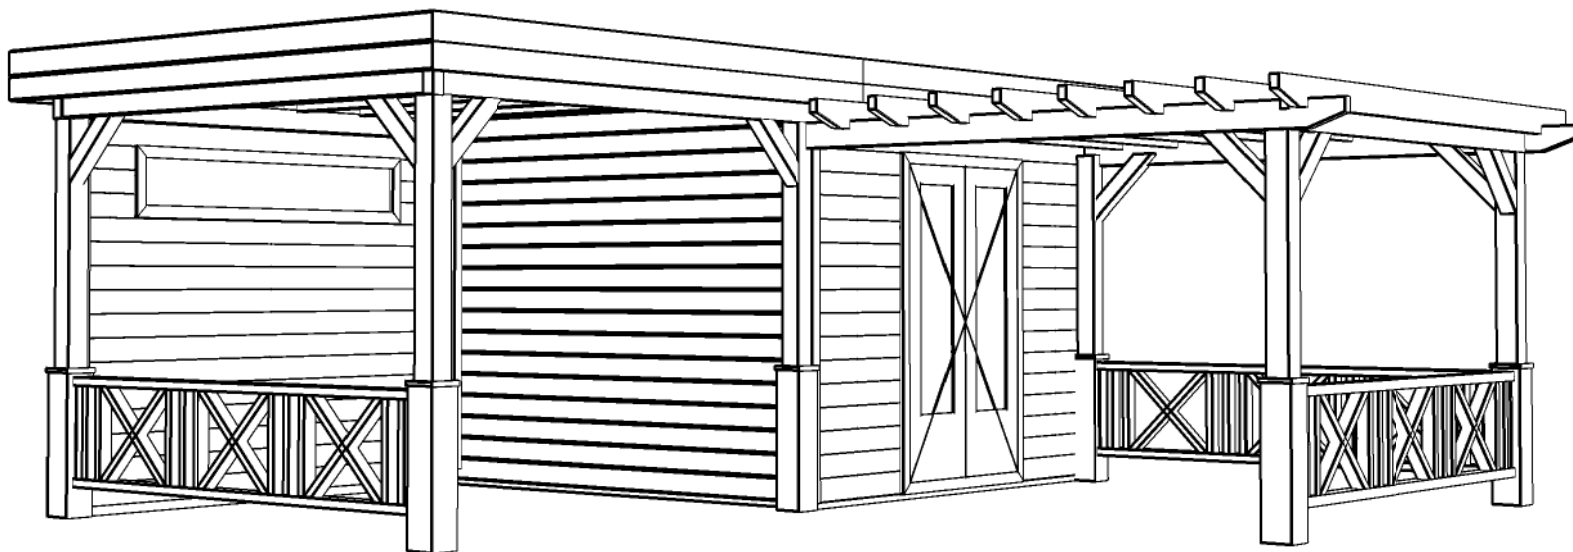

## Prima Sophia

<i>Omschrijving / Description:</i> 600x600cm 28mm platdak	<i>Ordernr.:</i> PS35	<b>LUGARDE</b> ® <small>©LUGARDE® Laren Holland www.lugarde.com sale@lugarde.nl</small>
<i>Onderdeel / Component:</i> Bouwtekening / Construction drawing	<i>Schaal / Scale:</i> 1:50	
<i>Dealer:</i> Lugarde	<i>BLAD NR.:</i> BT	<i>Simply the best</i>
<i>Ref.:</i> Sophia		