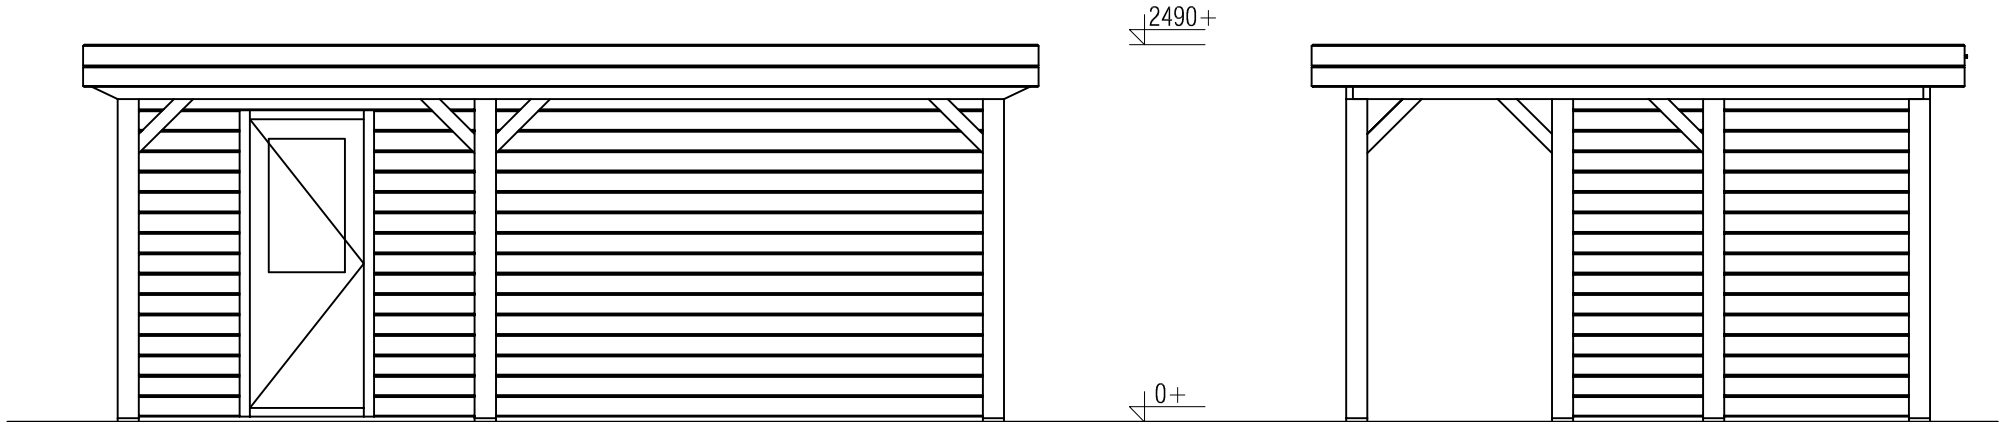

Vooraanzicht / Front view / Vorderansicht

(R) Zijaanzicht / Side view / Seiten ansicht

PS - Riverton

Omschrijving / Description:
386x586cm
Onderdeel / Component:
Bouwtekening / Construction drawing
Dealer:
Dealer
Ref.:
Ref

Ordernr.:
PR32
Schaal / Scale:
1:50
BLAD NR.:
BT

LUGARDE®

©LUGARDE® Laren Holland
www.lugarde.com
sale@lugarde.nl

Simply the best