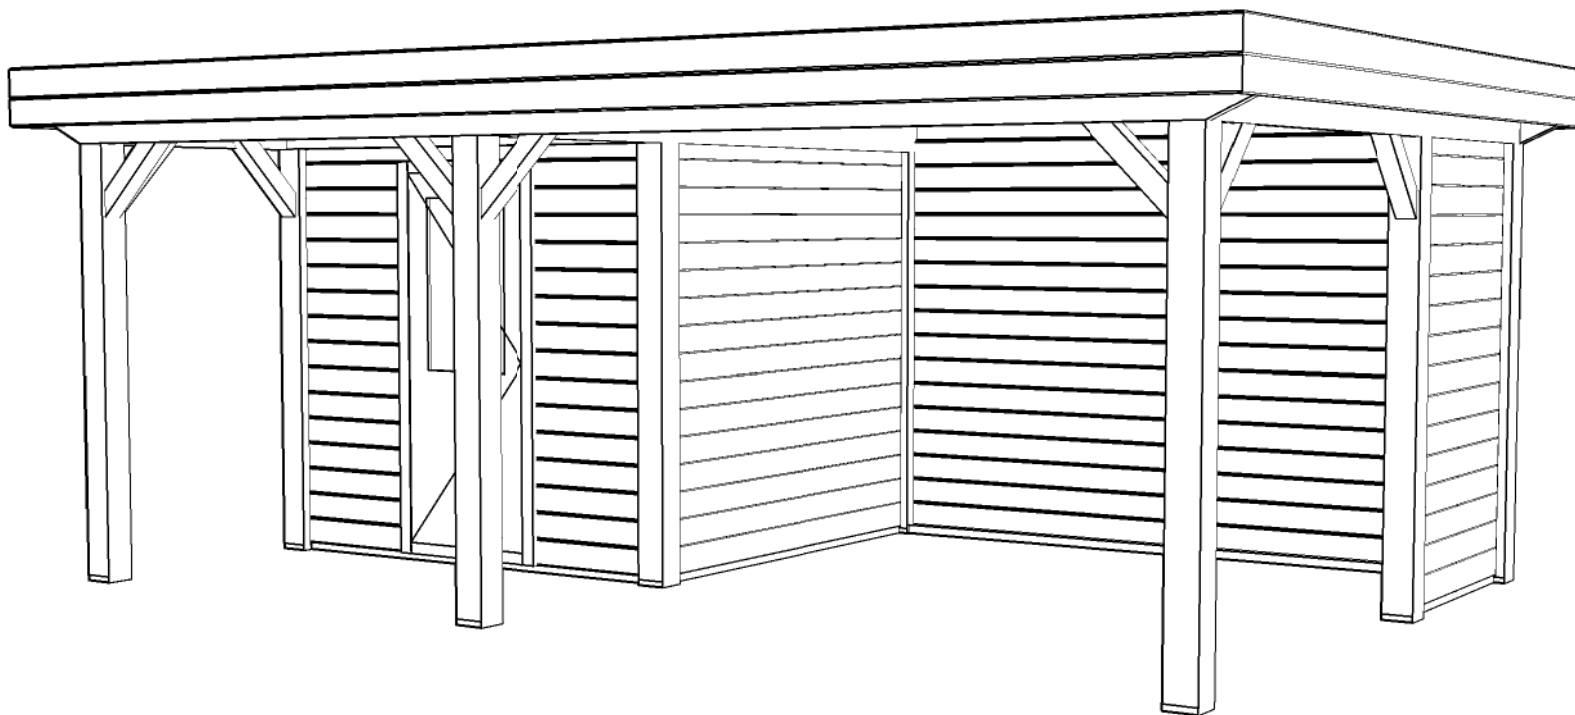

**LUGARDE**®

©LUGARDE® Laren Holland  
www.lugarde.com  
sale@lugarde.nl

*Simply the best*

*Achteraanzicht / Rear view / Hinterseite*

*(L) Zijaanzicht / Side view / Seiten ansicht*

*PS - Riverton*

Omschrijving / Description: 386x586cm	Ordernr.: PR32	 <p>©LUGARDE® Laren Holland www.lugarde.com sale@lugarde.nl</p>
Onderdeel / Component: Bouwtekening / Construction drawing	Schaal / Scale: 1:50	
Dealer: Dealer	BLAD NR.: BT	<p><i>Simply the best</i></p>
Ref.: Ref		