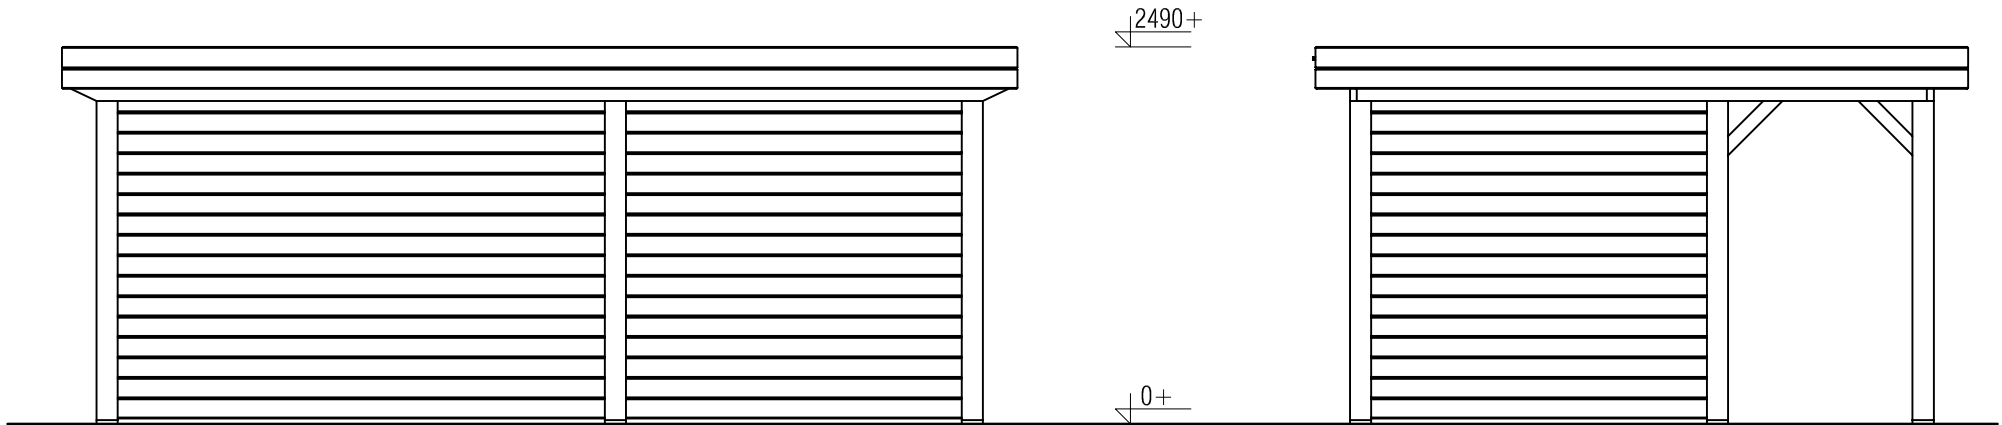

## *PS - Riverton*

Omschrijving / Description:  
386x586cm  
Onderdeel / Component:  
Bouwtekening / Construction drawing  
Dealer:  
Dealer  
Ref.:  
Ref

Ordernr.:  
PR32  
Schaal / Scale:  
1:50  
BLAD NR.:  
BT

**LUGARDE**®

©LUGARDE® Laren Holland  
www.lugarde.com  
sale@lugarde.nl

*Simply the best*

*Achteraanzicht / Rear view / Hinterseite*

*(L) Zijaanzicht / Side view / Seiten ansicht*

*PS - Riverton*

Omschrijving / Description: 386x586cm	Ordernr.: PR32	 <p>©LUGARDE® Laren Holland www.lugarde.com sale@lugarde.nl</p>
Onderdeel / Component: Bouwtekening / Construction drawing	Schaal / Scale: 1:50	
Dealer: Dealer	BLAD NR.: BT	<p><i>Simply the best</i></p>
Ref.: Ref		