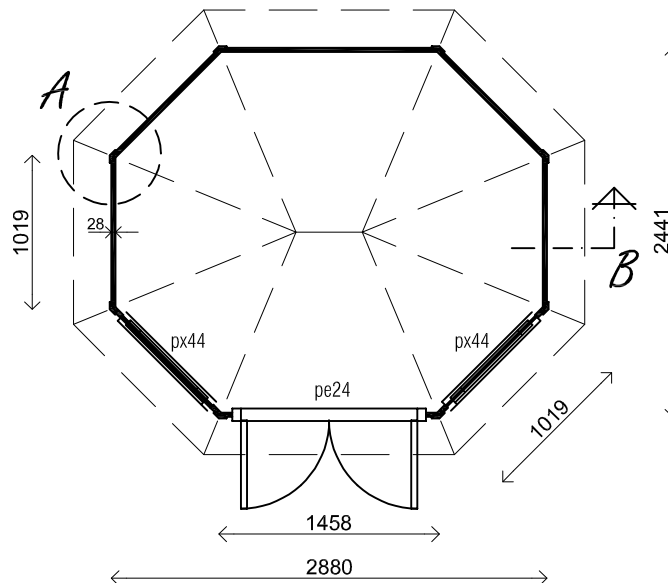

(L) Zijaanzicht / Side view / Seiten ansicht

Vooraanzicht / Front view / Vorderansicht

(R) Zijaanzicht / Side view / Seiten ansicht

Achteraanzicht / Rear view / Hinterseite

Plattegrond / Plan

Prima Rianne

A

B

Omschrijving / Description:
Prima Rianne 300x250cm 28mm
Onderdeel / Component:
Bouwtekening / Construction drawing

Dealer:
Dealer
Ref.:
Ref.

Ordernr.:
PR02
Schaal / Scale:
1:50

BLAD NR.:
BT

LUGARDE®

©LUGARDE® Laren Holland
www.lugarde.com
sale@lugarde.nl