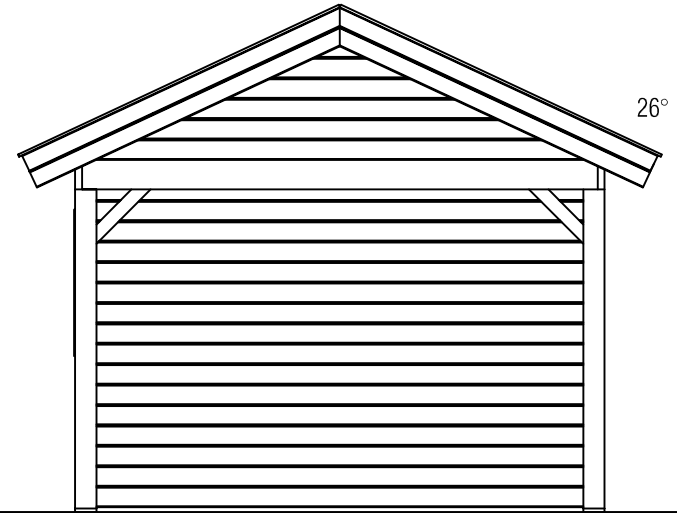

*Plattegrond / Plan*

*PS - Queenstown*

<p>Omschrijving / Description: 350x486cm</p>	<p>Ordernr.: PQ01</p>	<p><b>LUGARDE</b>® ©LUGARDE® Laren Holland www.lugarde.com sale@lugarde.nl</p>
<p>Onderdeel / Component: Bouwtekening / Construction drawing</p>	<p>Schaal / Scale: 1:50</p>	
<p>Dealer: Dealer</p>	<p>BLAD NR.: BT</p>	<p><i>Simply the best</i></p>
<p>Ref.: Ref</p>		

*Vooraanzicht / Front view / Vorderansicht*

*(R) Zijaanzicht / Side view / Seiten ansicht*