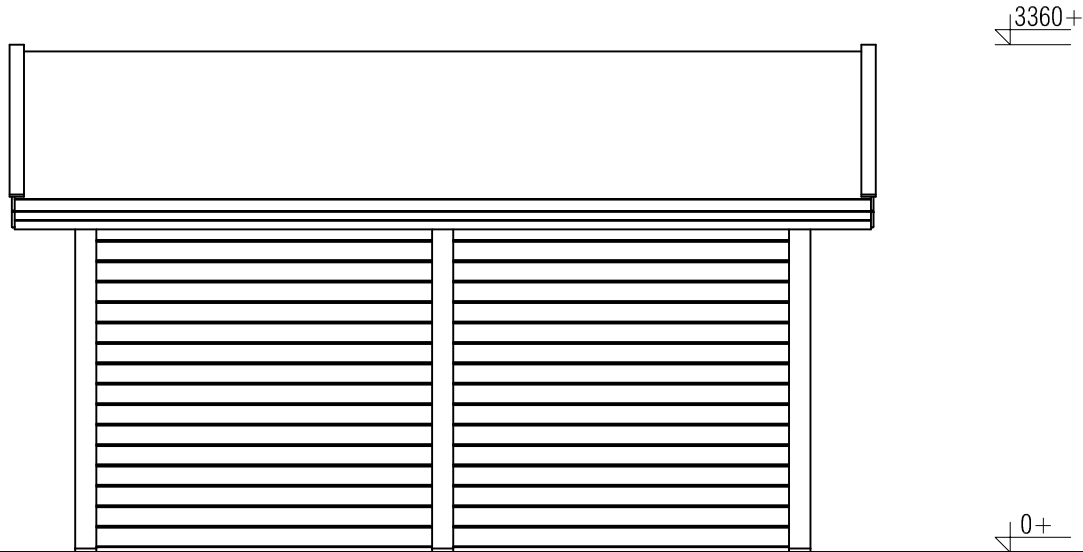

*Plattegrond / Plan*

*PS - Queenstown*

<p>Omschrijving / Description: 350x486cm</p>	<p>Ordernr.: PQ01</p>	<p><b>LUGARDE</b>® ©LUGARDE® Laren Holland www.lugarde.com sale@lugarde.nl</p>
<p>Onderdeel / Component: Bouwtekening / Construction drawing</p>	<p>Schaal / Scale: 1:50</p>	
<p>Dealer: Dealer</p>	<p>BLAD NR.: BT</p>	<p><i>Simply the best</i></p>
<p>Ref.: Ref</p>		

## PS - Queenstown

<p>Omschrijving / Description: 350x486cm</p>	<p>Ordernr.: PQ01</p>	<p><b>LUGARDE</b>®</p> <p>©LUGARDE® Laren Holland www.lugarde.com sale@lugarde.nl</p>
<p>Onderdeel / Component: Bouwtekening / Construction drawing</p>	<p>Schaal / Scale: 1:50</p>	
<p>Dealer: Dealer</p>	<p>BLAD NR.: BT</p>	<p><i>Simply the best</i></p>
<p>Ref.: Ref</p>		

*Achteraanzicht / Rear view / Hinterseite*

*(L) Zijaanzicht / Side view / Seiten ansicht*

*PS - Queenstown*

Omschrijving / Description: 350x486cm	Ordernr.: PQ01	 <p>©LUGARDE® Laren Holland www.lugarde.com sale@lugarde.nl</p>
Onderdeel / Component: Bouwtekening / Construction drawing	Schaal / Scale: 1:50	
Dealer: Dealer	BLAD NR.: BT	<p><i>Simply the best</i></p>
Ref.: Ref		