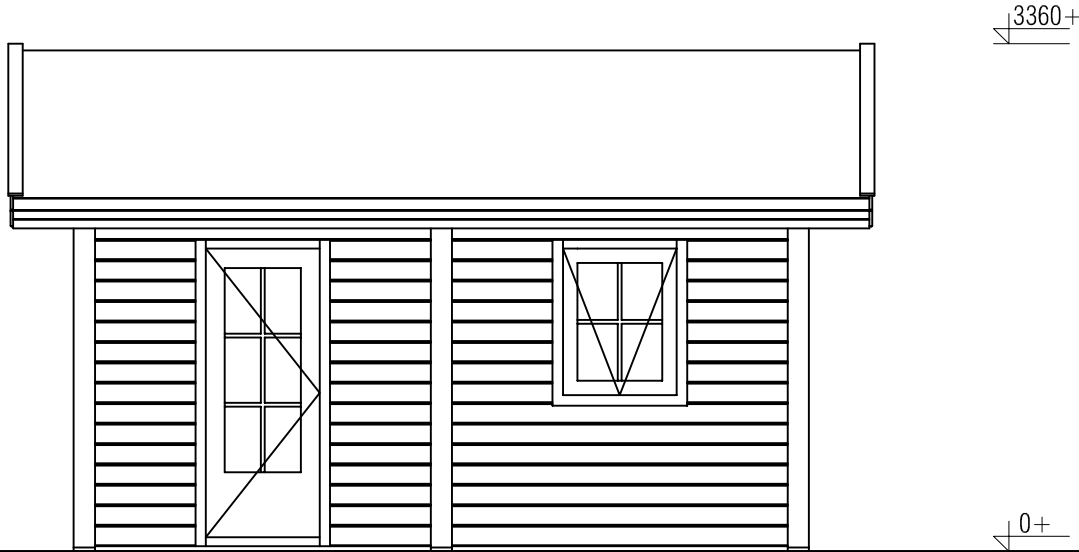

*Plattegrond / Plan*

*PS - Queenstown*

<p>Omschrijving / Description: 350x486cm</p>	<p>Ordernr.: PQ01</p>	<p><b>LUGARDE</b>® ©LUGARDE® Laren Holland www.lugarde.com sale@lugarde.nl</p>
<p>Onderdeel / Component: Bouwtekening / Construction drawing</p>	<p>Schaal / Scale: 1:50</p>	
<p>Dealer: Dealer</p>	<p>BLAD NR.: BT</p>	<p><i>Simply the best</i></p>
<p>Ref.: Ref</p>		

*Vooraanzicht / Front view / Vorderansicht*

*(R) Zijaanzicht / Side view / Seiten ansicht*

## PS - Queenstown

<p>Omschrijving / Description: 350x486cm</p>	<p>Ordernr.: PQ01</p>	<p><b>LUGARDE</b>®</p> <p>©LUGARDE® Laren Holland www.lugarde.com sale@lugarde.nl</p>
<p>Onderdeel / Component: Bouwtekening / Construction drawing</p>	<p>Schaal / Scale: 1:50</p>	
<p>Dealer: Dealer</p>	<p>BLAD NR.: BT</p>	<p><i>Simply the best</i></p>
<p>Ref.: Ref</p>		

*Achteraanzicht / Rear view / Hinterseite*

*(L) Zijaanzicht / Side view / Seiten ansicht*

*PS - Queenstown*

Omschrijving / Description: 350x486cm	Ordernr.: PQ01	 <p>©LUGARDE® Laren Holland www.lugarde.com sale@lugarde.nl</p>
Onderdeel / Component: Bouwtekening / Construction drawing	Schaal / Scale: 1:50	
Dealer: Dealer	BLAD NR.: BT	<p><i>Simply the best</i></p>
Ref.: Ref		