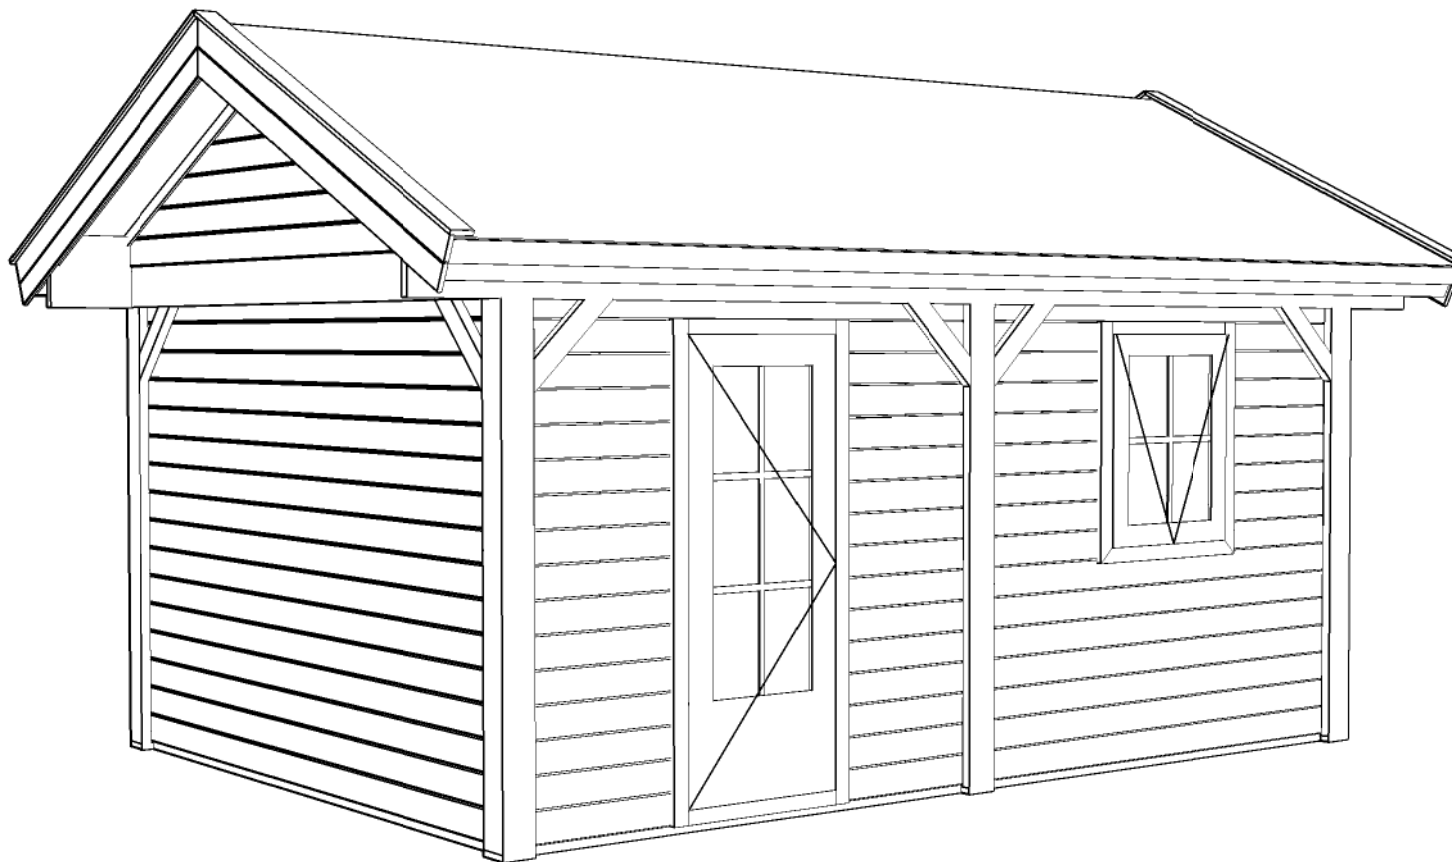

*Achteraanzicht / Rear view / Hinterseite*

*(L) Zijaanzicht / Side view / Seiten ansicht*

*PS - Queenstown*

Omschrijving / Description: 350x486cm	Ordernr.: PQ01	 <p>©LUGARDE® Laren Holland www.lugarde.com sale@lugarde.nl</p>
Onderdeel / Component: Bouwtekening / Construction drawing	Schaal / Scale: 1:50	
Dealer: Dealer	BLAD NR.: BT	<p><i>Simply the best</i></p>
Ref.: Ref		