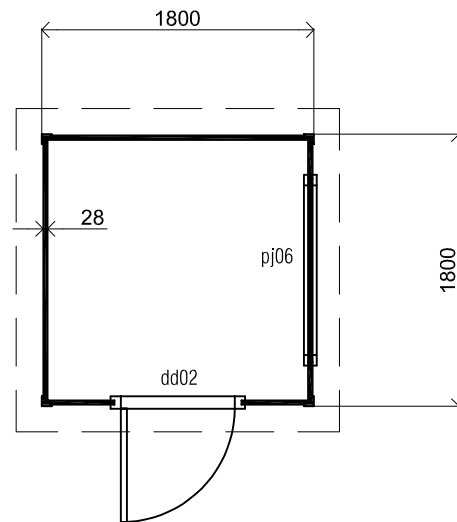

2300+

0+

(L) Zijaanzicht / Side view / Seiten ansicht

Voorraanzicht / Front view / Vorderansicht

(R) Zijaanzicht / Side view / Seiten ansicht

Achteraanzicht / Rear view / Hinterseite

Plattegrond / Plan

Prima Thomas

Omschrijving / Description:
180x180cm 28mm
Onderdeel / Component:
Bouwtekening / Construction drawing
Dealer:
Dealer
Ref.:
Ref

Ordernr.:
PT01
Schaal / Scale:
1:50

BLAD NR.:
BT

LUGARDE®

©LUGARDE® Laren Holland
www.lugarde.com
sale@lugarde.nl