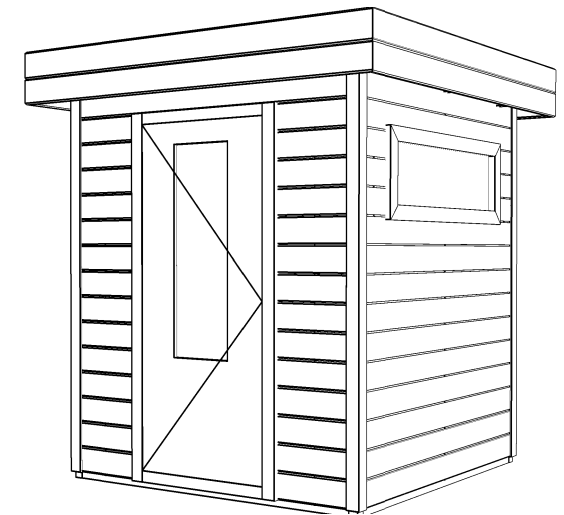

2300+

0+

(L) Zijaanzicht / Side view / Seiten ansicht

Voorraanzicht / Front view / Vorderansicht

(R) Zijaanzicht / Side view / Seiten ansicht

Achteraanzicht / Rear view / Hinterseite

Plattegrond / Plan

Prima Thomas

Omschrijving / Description:
180x180cm 28mm
Onderdeel / Component:
Bouwtekening / Construction drawing
Dealer:
Dealer
Ref.:
Ref

Ordernr.:
PT01
Schaal / Scale:
1:50

BLAD NR.:
BT

LUGARDE®

©LUGARDE® Laren Holland
www.lugarde.com
sale@lugarde.nl