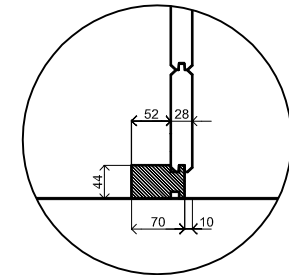

Vooraanzicht / Front view / Vorderansicht

(R) Zijaanzicht / Side view / Seiten ansicht

Plattegrond / Plan

Prima Roos

Omschrijving / Description:
 300x480cm 28mm
 Onderdeel / Component:
 Bouwtekening / Construction drawing
 Dealer:
 Dealer
 Ref.:
 Ref

Ordernr.:
 PR05
 Schaal / Scale:
 1:50
 BLAD NR.:
 BT

LUGARDE®
 ©LUGARDE® Laren Holland
 www.lugarde.com
 sale@lugarde.nl

Simply the best

Achteraanzicht / Rear view / Hinterseite

((L) Zijaanzicht / Side view / Seiten ansicht

Prima Roos

Omschrijving / Description:
300x480cm 28mm
Onderdeel / Component:
Bouwtekening / Construction drawing
Dealer:
Dealer
Ref.:
Ref

Ordernr.:
PR05
Schaal / Scale:
1:50
BLAD NR.:
BT

LUGARDE®

©LUGARDE® Laren Holland
www.lugarde.com
sale@lugarde.nl