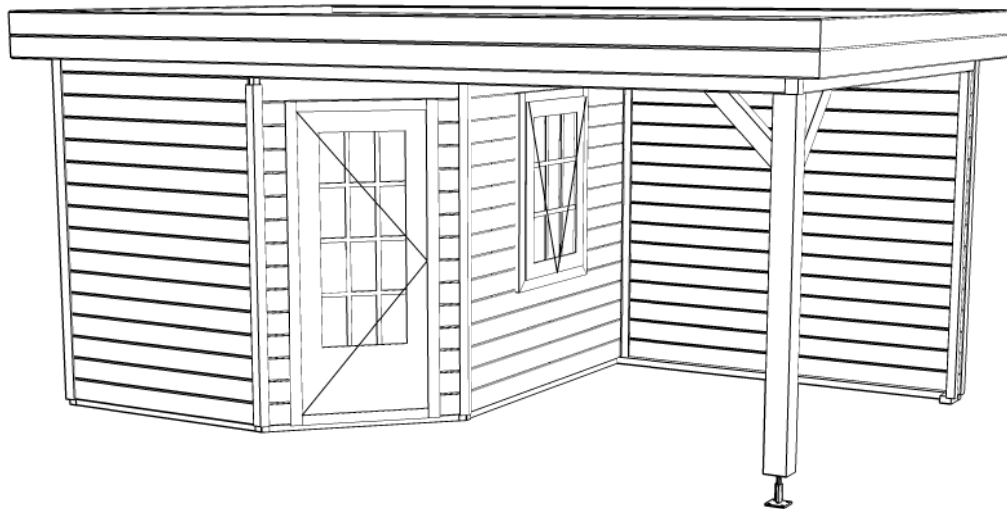

Ordernr.:
 PR05
 Schaal / Scale:
 1:50
 BLAD NR.:
 BT

LUGARDE®
 ©LUGARDE® Laren Holland
 www.lugarde.com
 sale@lugarde.nl

Simply the best

Achteraanzicht / Rear view / Hinterseite

((L) Zijaanzicht / Side view / Seiten ansicht

Prima Roos

Omschrijving / Description:
300x480cm 28mm
Onderdeel / Component:
Bouwtekening / Construction drawing
Dealer:
Dealer
Ref.:
Ref

Ordernr.:
PR05
Schaal / Scale:
1:50
BLAD NR.:
BT

LUGARDE®

©LUGARDE® Laren Holland
www.lugarde.com
sale@lugarde.nl