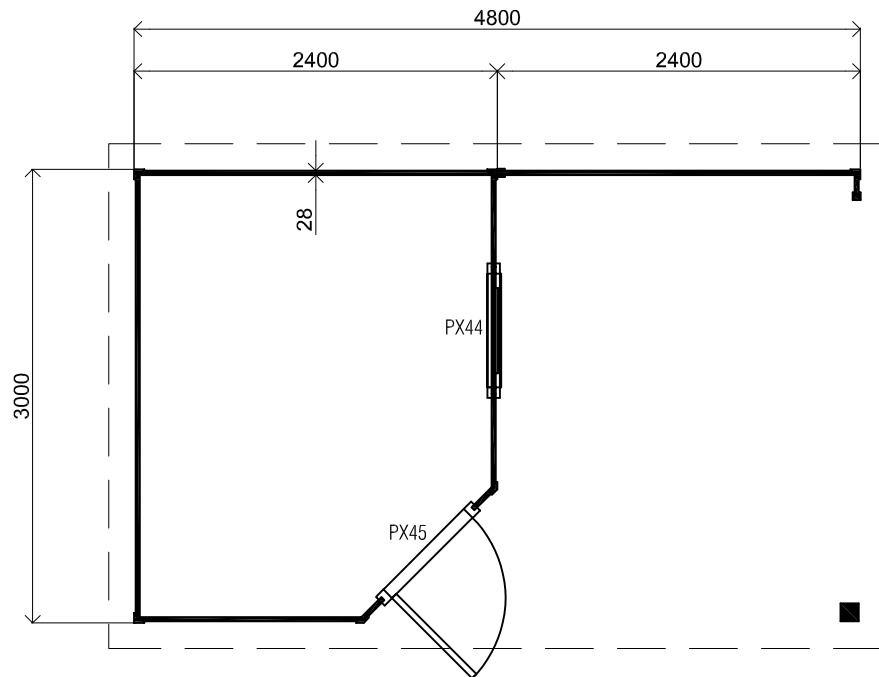

Vooraanzicht / Front view / Vorderansicht

(R) Zijaanzicht / Side view / Seiten ansicht

Plattegrond / Plan

Prima Roos

Omschrijving / Description:
 300x480cm 28mm
 Onderdeel / Component:
 Bouwtekening / Construction drawing
 Dealer:
 Dealer
 Ref.:
 Ref

Ordernr.:
 PR05
 Schaal / Scale:
 1:50
 BLAD NR.:
 BT

LUGARDE®
 ©LUGARDE® Laren Holland
 www.lugarde.com
 sale@lugarde.nl

Simply the best

Achteraanzicht / Rear view / Hinterseite

((L) Zijaanzicht / Side view / Seiten ansicht

Prima Roos

Omschrijving / Description:
300x480cm 28mm
Onderdeel / Component:
Bouwtekening / Construction drawing
Dealer:
Dealer
Ref.:
Ref

Ordernr.:
PR05
Schaal / Scale:
1:50
BLAD NR.:
BT

LUGARDE®

©LUGARDE® Laren Holland
www.lugarde.com
sale@lugarde.nl