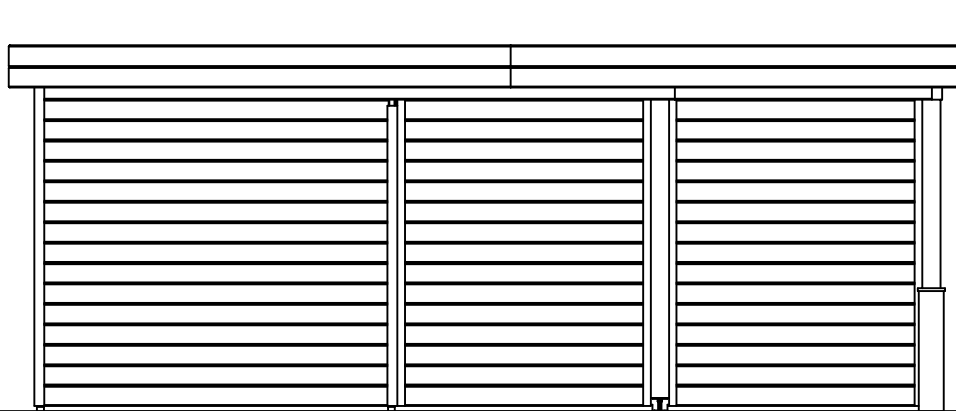

2450+
0+

Vooraanzicht / Front view / Vorderansicht

(R) Zijaanzicht / Side view / Seiten ansicht

Plattegrond / Plan

<i>Prima Libby</i>	
<p>Omschrijving / Description: 300x600cm 28mm Onderdeel / Component: Bouwtekening / Construction drawing</p>	<p>Ordernr.: PL16 Schaal / Scale: 1:50</p>
<p>Dealer: Dealer Ref.: Ref.</p>	<p>BLAD NR.: BT</p>
<p>LUGARDE® ©LUGARDE® Laren Holland www.lugarde.com sale@lugarde.nl</p> <p><i>Simply the best</i></p>	

Achteraanzicht / Rear view / Hinterseite

(L) Zijaanzicht / Side view / Seiten ansicht

Prima Lilly

Omschrijving / Description:
300x600cm 28mm
Onderdeel / Component:
Bouwtekening / Construction drawing
Dealer:
Dealer
Ref.:
Ref

Ordernr.:
PL16
Schaal / Scale:
1:50
BLAD NR.:
BT

LUGARDE®

©LUGARDE® Laren Holland
www.lugarde.com
sale@lugarde.nl

Simply the best