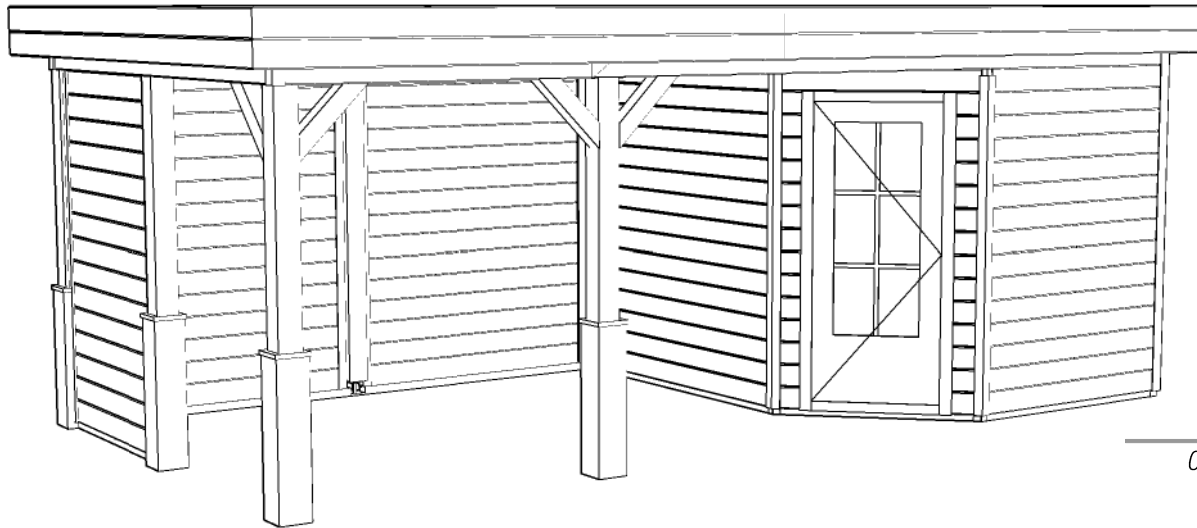

2450+
0+

Vooraanzicht / Front view / Vorderansicht

(R) Zijaanzicht / Side view / Seiten ansicht

Plattegrond / Plan

<i>Prima Libby</i>	
<p>Omschrijving / Description: 300x600cm 28mm Onderdeel / Component: Bouwtekening / Construction drawing</p>	<p>Ordernr.: PL16 Schaal / Scale: 1:50</p>
<p>Dealer: Dealer Ref.: Ref.</p>	<p>BLAD NR.: BT</p>
<p>LUGARDE® ©LUGARDE® Laren Holland www.lugarde.com sale@lugarde.nl</p> <p><i>Simply the best</i></p>	

Achteraanzicht / Rear view / Hinterseite

(L) Zijaanzicht / Side view / Seiten ansicht

Prima Lilly

Omschrijving / Description:
300x600cm 28mm
Onderdeel / Component:
Bouwtekening / Construction drawing
Dealer:
Dealer
Ref.:
Ref

Ordernr.:
PL16
Schaal / Scale:
1:50
BLAD NR.:
BT

LUGARDE®

©LUGARDE® Laren Holland
www.lugarde.com
sale@lugarde.nl

Simply the best