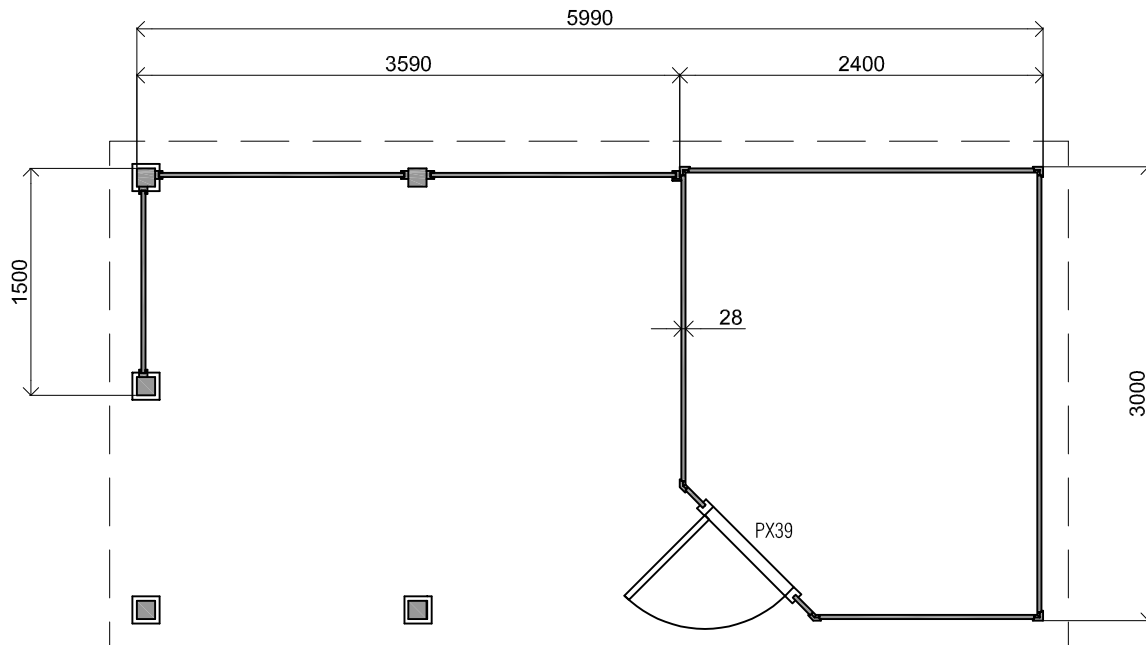

2450+
0+

Vooraanzicht / Front view / Vorderansicht

(R) Zijaanzicht / Side view / Seiten ansicht

Plattegrond / Plan

<i>Prima Libby</i>	
<p>Omschrijving / Description: 300x600cm 28mm Onderdeel / Component: Bouwtekening / Construction drawing</p>	<p>Ordernr.: PL16 Schaal / Scale: 1:50</p>
<p>Dealer: Dealer Ref.: Ref.</p>	<p>BLAD NR.: BT</p>
<p>LUGARDE® ©LUGARDE® Laren Holland www.lugarde.com sale@lugarde.nl</p> <p><i>Simply the best</i></p>	

Achteraanzicht / Rear view / Hinterseite

(L) Zijaanzicht / Side view / Seiten ansicht

Prima Lilly

Omschrijving / Description:
300x600cm 28mm
Onderdeel / Component:
Bouwtekening / Construction drawing
Dealer:
Dealer
Ref.:
Ref

Ordernr.:
PL16
Schaal / Scale:
1:50
BLAD NR.:
BT

LUGARDE®

©LUGARDE® Laren Holland
www.lugarde.com
sale@lugarde.nl

Simply the best