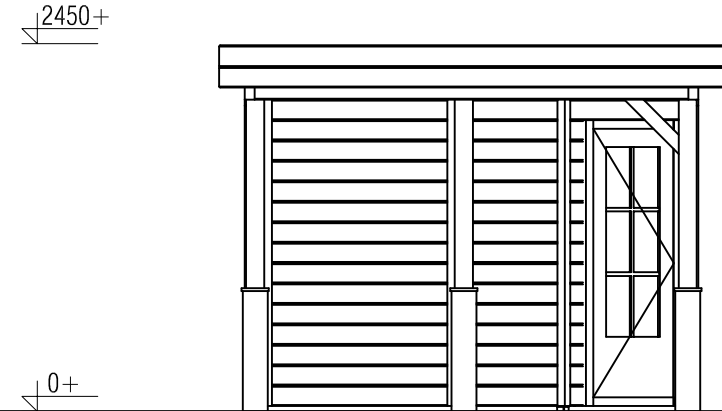

2450+
0+

Vooraanzicht / Front view / Vorderansicht

(R) Zijaanzicht / Side view / Seiten ansicht

Plattegrond / Plan

<i>Prima Libby</i>	
<p>Omschrijving / Description: 300x600cm 28mm Onderdeel / Component: Bouwtekening / Construction drawing</p>	<p>Ordernr.: PL16 Schaal / Scale: 1:50</p>
<p>Dealer: Dealer Ref.: Ref.</p>	<p>BLAD NR.: BT</p>
<p>LUGARDE® ©LUGARDE® Laren Holland www.lugarde.com sale@lugarde.nl</p> <p><i>Simply the best</i></p>	

Achteraanzicht / Rear view / Hinterseite

(L) Zijaanzicht / Side view / Seiten ansicht

Prima Lilly

Omschrijving / Description:
300x600cm 28mm
Onderdeel / Component:
Bouwtekening / Construction drawing
Dealer:
Dealer
Ref.:
Ref

Ordernr.:
PL16
Schaal / Scale:
1:50
BLAD NR.:
BT

LUGARDE®

©LUGARDE® Laren Holland
www.lugarde.com
sale@lugarde.nl

Simply the best