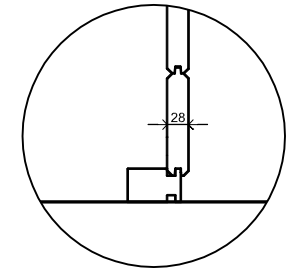

2450+
0+

Vooraanzicht / Front view / Vorderansicht

(R) Zijaanzicht / Side view / Seiten ansicht

Plattegrond / Plan

<i>Prima Libby</i>	
<p>Omschrijving / Description: 300x600cm 28mm Onderdeel / Component: Bouwtekening / Construction drawing</p>	<p>Ordernr.: PL16 Schaal / Scale: 1:50</p>
<p>Dealer: Dealer Ref.: Ref.</p>	<p>BLAD NR.: BT</p>
<p>LUGARDE® ©LUGARDE® Laren Holland www.lugarde.com sale@lugarde.nl</p> <p><i>Simply the best</i></p>	

Achteraanzicht / Rear view / Hinterseite

(L) Zijaanzicht / Side view / Seiten ansicht

Prima Lilly

Omschrijving / Description:
300x600cm 28mm
Onderdeel / Component:
Bouwtekening / Construction drawing
Dealer:
Dealer
Ref.:
Ref

Ordernr.:
PL16
Schaal / Scale:
1:50
BLAD NR.:
BT

LUGARDE®

©LUGARDE® Laren Holland
www.lugarde.com
sale@lugarde.nl

Simply the best