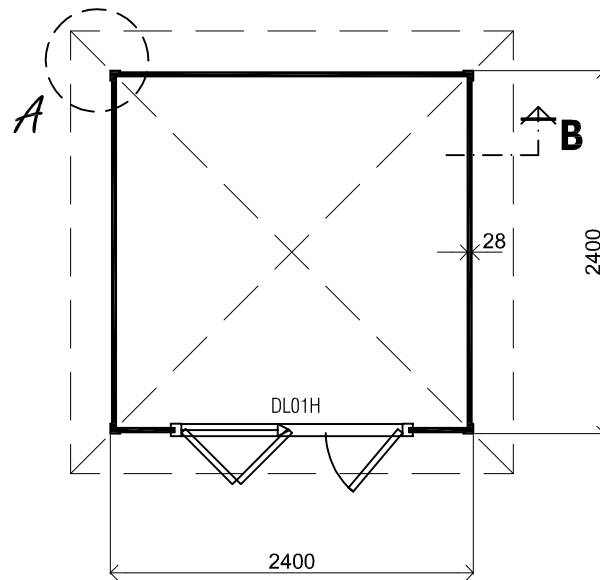

(L) Zijaanzicht / Side view / Seiten ansicht

Voor-aanzicht / Front view / Vorderansicht

(R) Zijaanzicht / Side view / Seiten ansicht

Achteraanzicht / Rear view / Hinterseite

3000+

Peil 0+

Plattegrond / Plan

Prima Jessica

A

B

Omschrijving / Description:
240x240cm 28mm
Onderdeel / Component:
Bouwtekening / Construction drawing
Dealer:
Lugarde
Ref.:
ref

Ordernr.:
PJ16
Schaal / Scale:
1:50

BLAD NR.:
BT

LUGARDE®

©LUGARDE® Laren Holland
www.lugarde.com
sale@lugarde.nl