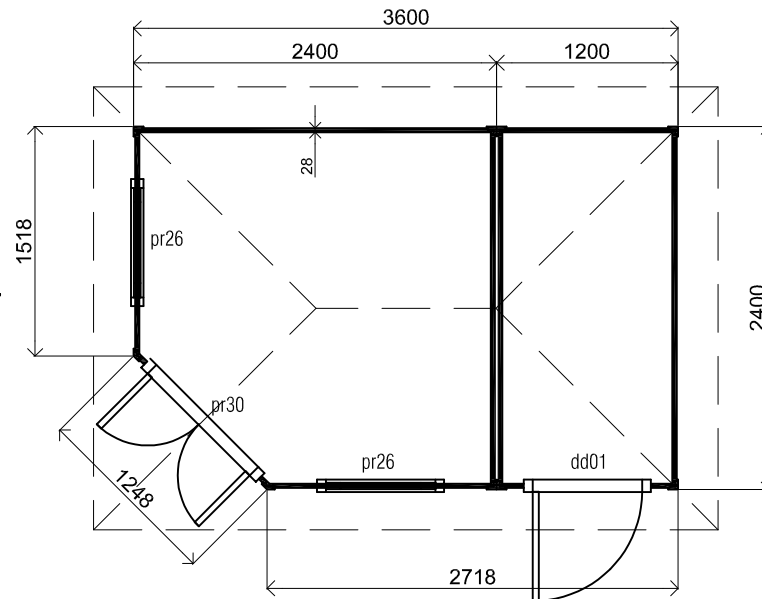

2870+

Peil 0+

(L) Zijaanzicht / Side view / Seiten ansicht

Vooraanzicht / Front view / Vorderansicht

(R) Zijaanzicht / Side view / Seiten ansicht

Achteraanzicht / Rear view / Hinterseite

Plattegrond / Plan

### Prima Fifth Duo

Omschrijving / Description:  
240x360cm 28mm  
Onderdeel / Component:  
Bouwtekening / Construction drawing  
Dealer:  
Dealer  
Ref.:  
ref

Ordernr.:  
PFA05  
Schaal / Scale:  
1:50