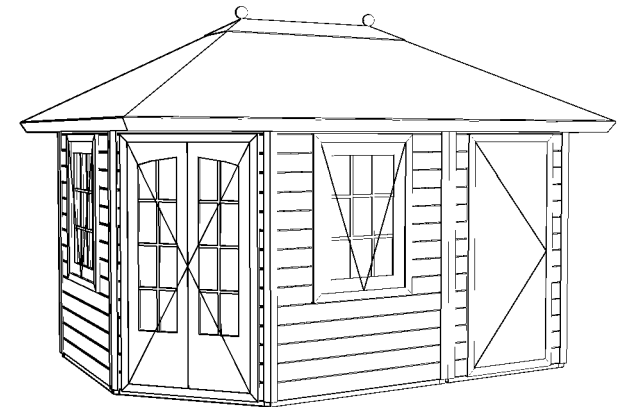

2870+

Peil 0+

(L) Zijaanzicht / Side view / Seiten ansicht

Vooraanzicht / Front view / Vorderansicht

(R) Zijaanzicht / Side view / Seiten ansicht

Achteraanzicht / Rear view / Hinterseite

Plattegrond / Plan

### Prima Fifth Duo

Omschrijving / Description:  
240x360cm 28mm  
Onderdeel / Component:  
Bouwtekening / Construction drawing  
Dealer:  
Dealer  
Ref.:  
ref

Ordernr.:  
PFA05  
Schaal / Scale:  
1:50