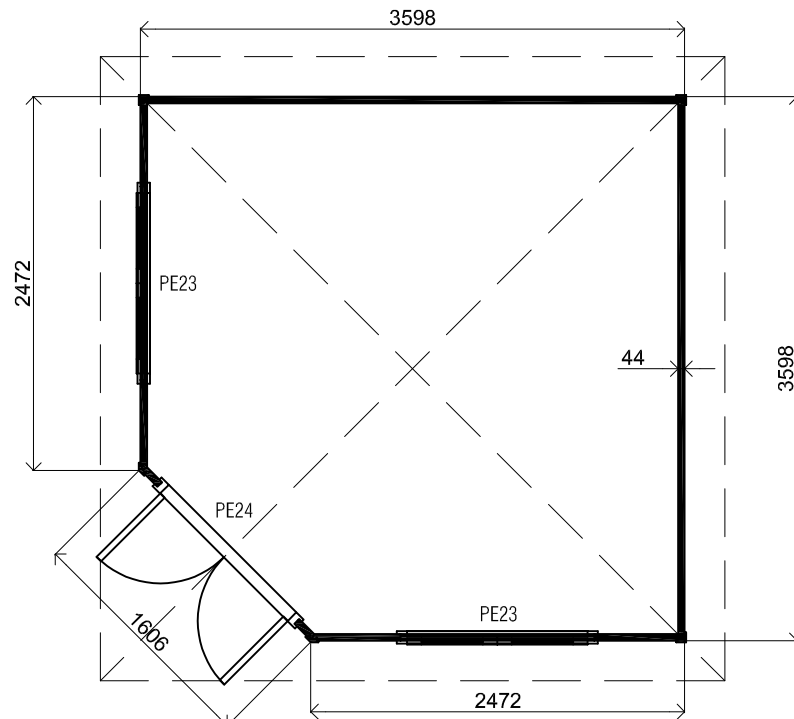

3230+

Peil 0+

Vooraanzicht / Front view / Vorderansicht

(R) Zijaanzicht / Side view / Seiten ansicht

Plattegrond / Plan

Prima Fifth Avenue

<p>Omschrijving / Description: 360x360cm 44mm Classic Onderdeel / Component: Bouwtekening / Construction drawing</p>	<p>Ordernr.: PFA04 Schaal / Scale: 1:50</p>	<p>LUGARDE® ©LUGARDE® Laren Holland www.lugarde.com sale@lugarde.nl</p>
<p>Dealer: Dealer Ref.: Ref.</p>	<p>BLAD NR.: BT</p>	<p><i>Simply the best</i></p>

D.D.: mei 23, 2014

Formaat: A4 - RvH

3230+

Peil 0+

Achteraanzicht / Rear view / Hinterseite

(L) Zijaanzicht / Side view / Seiten ansicht

Prima Fifth Avenue

<p>Omschrijving / Description: 360x360cm 44mm Classic</p>	<p>Ordernr.: PFA04</p>	<p>LUGARDE® ©LUGARDE® Laren Holland www.lugarde.com sale@lugarde.nl</p>
<p>Onderdeel / Component: Bouwtekening / Construction drawing</p>	<p>Schaal / Scale: 1:50</p>	
<p>Dealer: Dealer</p>	<p>BLAD NR.: BT</p>	<p><i>Simply the best</i></p>
<p>Ref.: Ref</p>	<p>D.D.: mei 23, 2014</p>	

Formaat: A4 - RvH