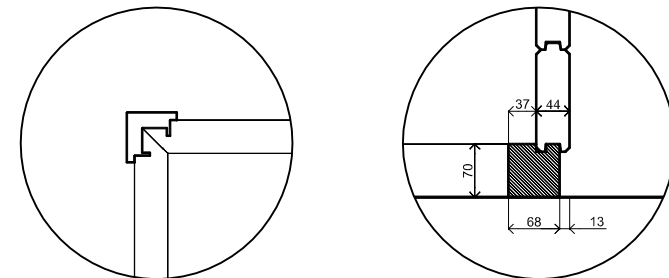

3230+

Peil 0+

Vooraanzicht / Front view / Vorderansicht

(R) Zijaanzicht / Side view / Seiten ansicht

Plattegrond / Plan

Prima Fifth Avenue

<p>Omschrijving / Description: 360x360cm 44mm Classic Onderdeel / Component: Bouwtekening / Construction drawing</p>	<p>Ordernr.: PFA04 Schaal / Scale: 1:50</p>	<p>LUGARDE® ©LUGARDE® Laren Holland www.lugarde.com sale@lugarde.nl</p>
<p>Dealer: Dealer Ref.: Ref.</p>	<p>BLAD NR.: BT</p>	<p><i>Simply the best</i></p>

D.D.: mei 23, 2014

Formaat: A4 - RvH

3230+

Peil 0+

Achteraanzicht / Rear view / Hinterseite

(L) Zijaanzicht / Side view / Seiten ansicht

Prima Fifth Avenue

<p>Omschrijving / Description: 360x360cm 44mm Classic</p>	<p>Ordernr.: PFA04</p>	<p>LUGARDE® ©LUGARDE® Laren Holland www.lugarde.com sale@lugarde.nl</p>
<p>Onderdeel / Component: Bouwtekening / Construction drawing</p>	<p>Schaal / Scale: 1:50</p>	
<p>Dealer: Dealer</p>	<p>BLAD NR.: BT</p>	<p><i>Simply the best</i></p>
<p>Ref.: Ref</p>	<p>D.D.: mei 23, 2014</p>	