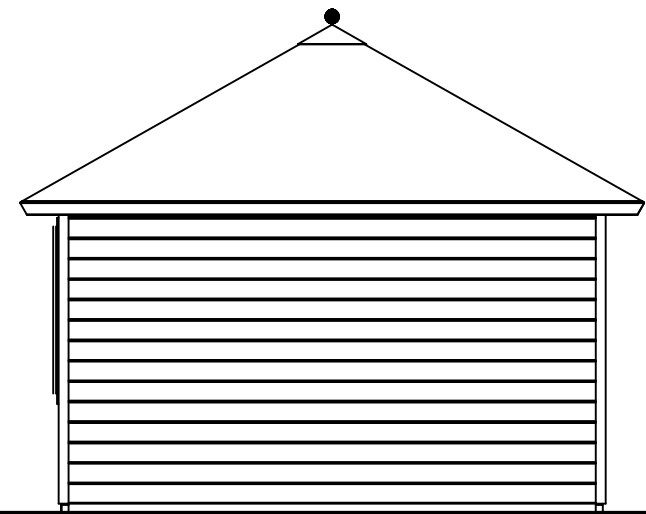

3230+

Peil 0+

Vooraanzicht / Front view / Vorderansicht

(R) Zijaanzicht / Side view / Seiten ansicht

Plattegrond / Plan

Prima Fifth Avenue

<p>Omschrijving / Description: 360x360cm 44mm Classic Onderdeel / Component: Bouwtekening / Construction drawing</p>	<p>Ordernr.: PFA04 Schaal / Scale: 1:50</p>	<p>LUGARDE® ©LUGARDE® Laren Holland www.lugarde.com sale@lugarde.nl</p>
<p>Dealer: Dealer Ref.: Ref.</p>	<p>BLAD NR.: BT</p>	<p><i>Simply the best</i></p>

D.D.: mei 23, 2014

Formaat: A4 - RvH

3230+

Peil 0+

Achteraanzicht / Rear view / Hinterseite

(L) Zijaanzicht / Side view / Seiten ansicht

Prima Fifth Avenue

<p>Omschrijving / Description: 360x360cm 44mm Classic</p>	<p>Ordernr.: PFA04</p>	<p>LUGARDE® ©LUGARDE® Laren Holland www.lugarde.com sale@lugarde.nl</p>
<p>Onderdeel / Component: Bouwtekening / Construction drawing</p>	<p>Schaal / Scale: 1:50</p>	
<p>Dealer: Dealer</p>	<p>BLAD NR.: BT</p>	<p><i>Simply the best</i></p>
<p>Ref.: Ref</p>	<p>D.D.: mei 23, 2014</p>	