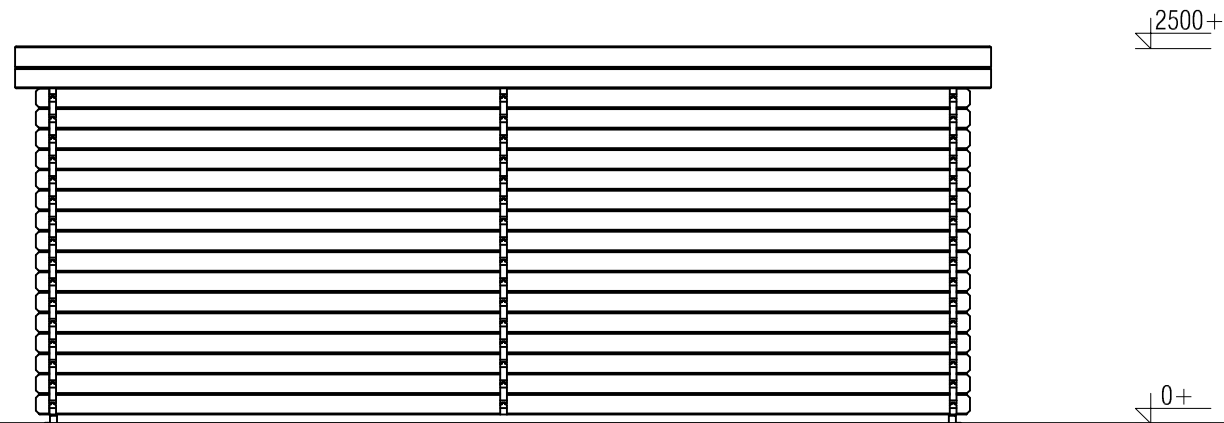

Vooraanzicht / Front view / Vorderansicht

(R) Zijaanzicht / Side view / Seiten ansicht

Plattegrond / Plan

Blokhut / Log cabin Nottingham

Omschrijving / Description:
600x600cm 44mm
Onderdeel / Component:
Bouwtekening / Construction drawing
Dealer:
Ref.:

Ordernr.:
BN12
Schaal / Scale:
1:50
BLAD NR.:
BT

LUGARDE[®]
©LUGARDE[®] Laren Holland
www.lugarde.com
sale@lugarde.nl
Simply the best

Achteraanzicht / Rear view / Hinterseite

(L) Zijaanzicht / Side view / Seiten ansicht

Blokhut / Log cabin Nottingham

Omschrijving / Description:
600x600cm 44mm
Onderdeel / Component:
Bouwtekening / Construction drawing
Dealer:
Dealer
Ref.:
Ref

Ordernr.:
BN12
Schaal / Scale:
1:50
BLAD NR.:
BT