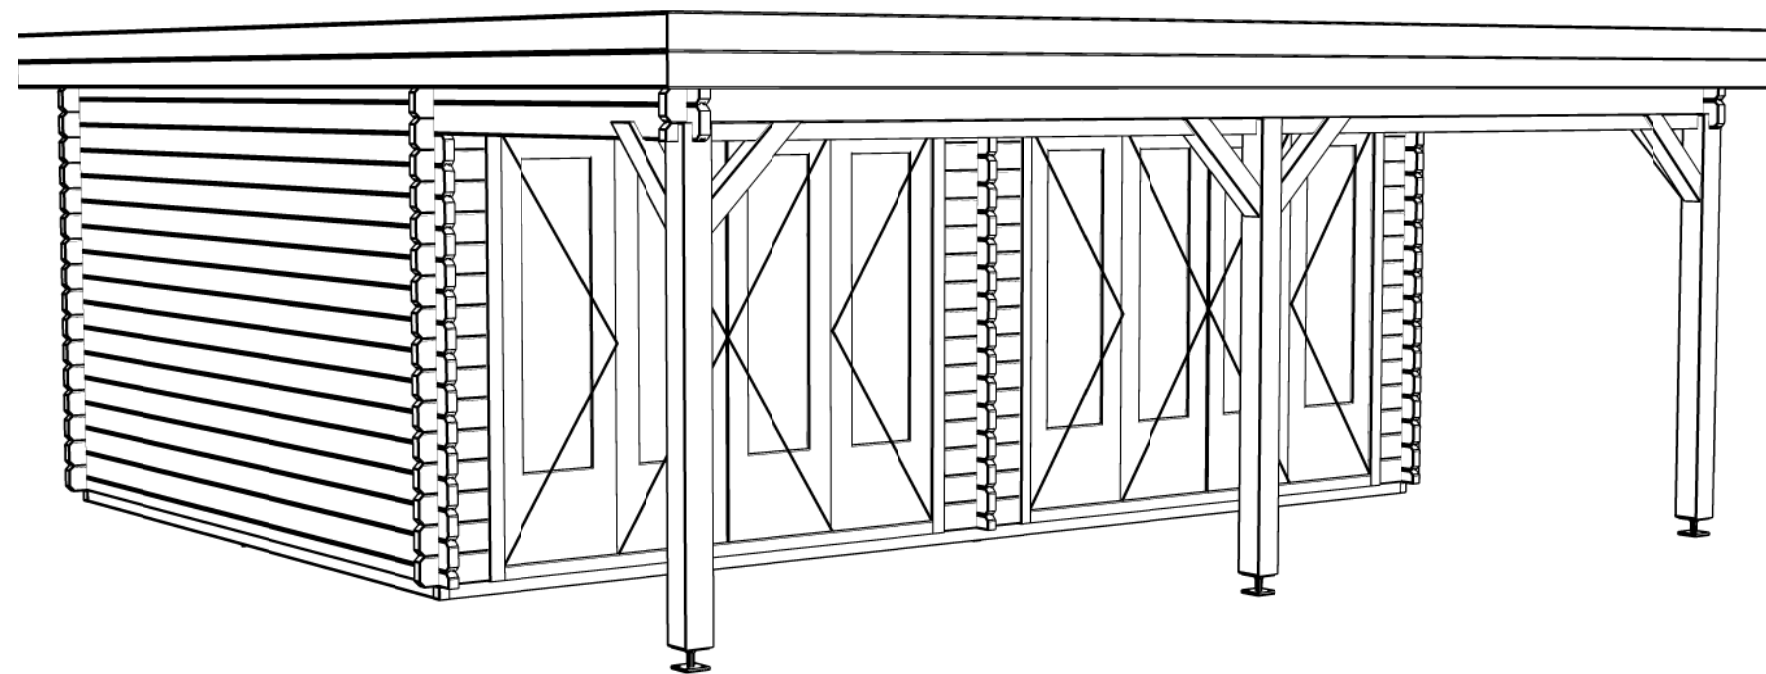

Ordernr.:
BN12
Schaal / Scale:
1:50
BLAD NR.:
BT

LUGARDE[®]
©LUGARDE[®] Laren Holland
www.lugarde.com
sale@lugarde.nl
Simply the best

Achteraanzicht / Rear view / Hinterseite

(L) Zijaanzicht / Side view / Seiten ansicht

Blokhut / Log cabin Nottingham

Omschrijving / Description:
600x600cm 44mm
Onderdeel / Component:
Bouwtekening / Construction drawing
Dealer:
Dealer
Ref.:
Ref

Ordernr.:
BN12
Schaal / Scale:
1:50
BLAD NR.:
BT