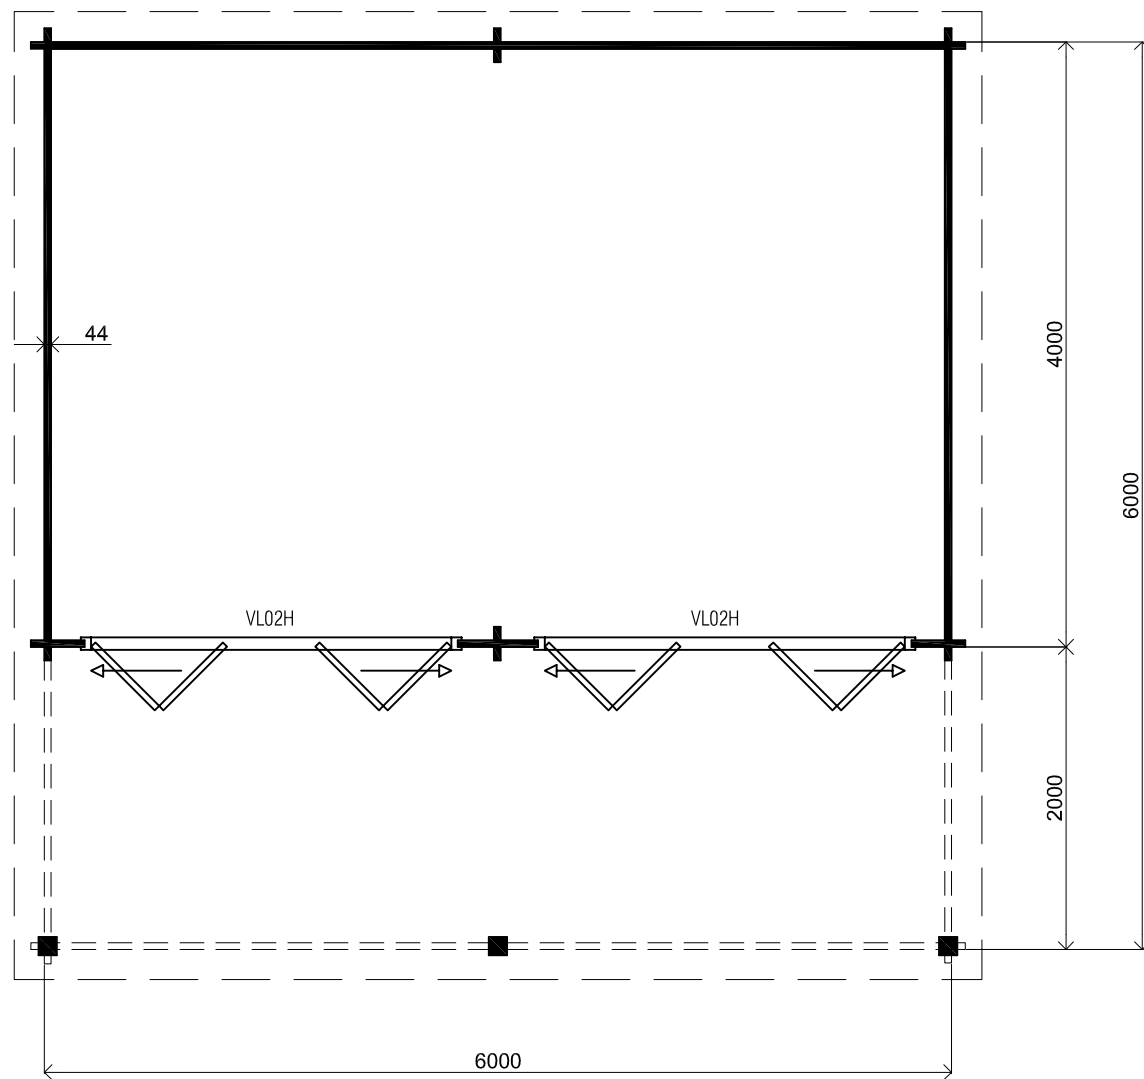

Vooraanzicht / Front view / Vorderansicht

(R) Zijaanzicht / Side view / Seiten ansicht

Plattegrond / Plan

Blokhut / Log cabin Nottingham

Omschrijving / Description:
600x600cm 44mm
Onderdeel / Component:
Bouwtekening / Construction drawing
Dealer:
Ref.:

Ordernr.:
BN12
Schaal / Scale:
1:50
BLAD NR.:
BT

LUGARDE[®]
©LUGARDE[®] Laren Holland
www.lugarde.com
sale@lugarde.nl
Simply the best

Achteraanzicht / Rear view / Hinterseite

(L) Zijaanzicht / Side view / Seiten ansicht

Blokhut / Log cabin Nottingham

Omschrijving / Description:
600x600cm 44mm
Onderdeel / Component:
Bouwtekening / Construction drawing
Dealer:
Dealer
Ref.:
Ref

Ordernr.:
BN12
Schaal / Scale:
1:50
BLAD NR.:
BT