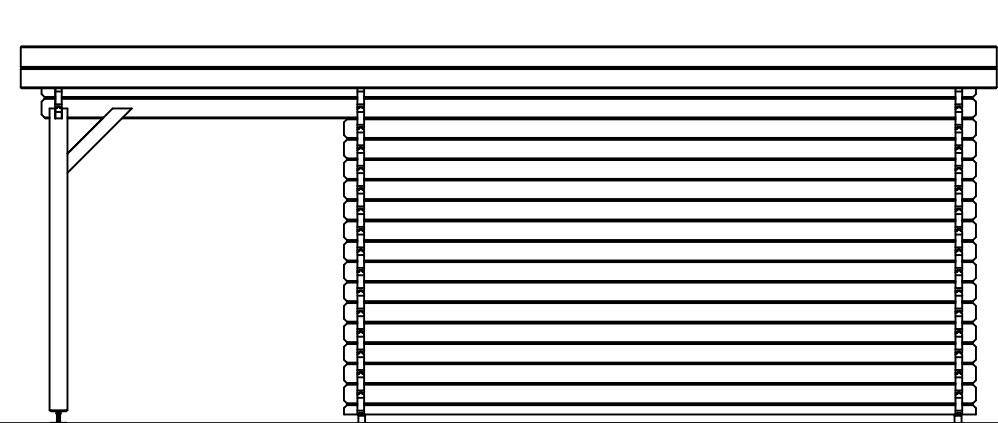

Vooraanzicht / Front view / Vorderansicht

(R) Zijaanzicht / Side view / Seiten ansicht

Plattegrond / Plan

Blokhut / Log cabin Nottingham

Omschrijving / Description:
600x600cm 44mm
Onderdeel / Component:
Bouwtekening / Construction drawing
Dealer:
Ref.:

Ordernr.:
BN12
Schaal / Scale:
1:50
BLAD NR.:
BT

LUGARDE[®]
©LUGARDE[®] Laren Holland
www.lugarde.com
sale@lugarde.nl
Simply the best

Achteraanzicht / Rear view / Hinterseite

(L) Zijaanzicht / Side view / Seiten ansicht

Blokhut / Log cabin Nottingham

Omschrijving / Description:
600x600cm 44mm
Onderdeel / Component:
Bouwtekening / Construction drawing
Dealer:
Dealer
Ref.:
Ref

Ordernr.:
BN12
Schaal / Scale:
1:50
BLAD NR.:
BT