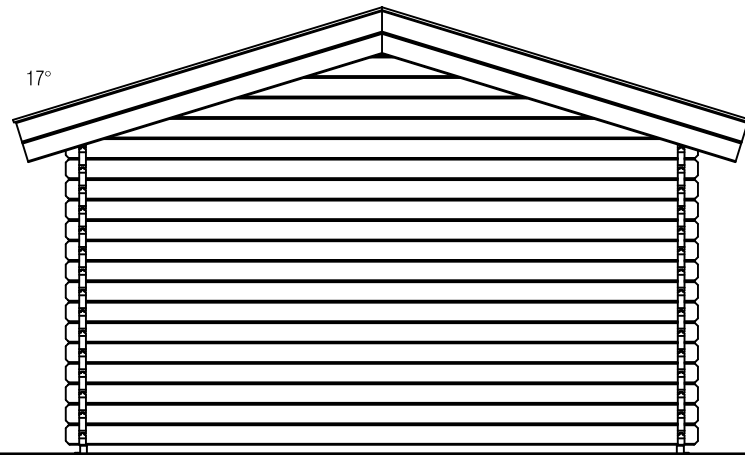

Schaal / Scale:
1:50

BLAD NR.:

BT

LUGARDE®

©LUGARDE® Laren Holland
www.lugarde.com
sale@lugarde.nl

Simply the best

Vooraanzicht / Front view / Vorderansicht

(R) Zijaanzicht / Side view / Seitenansicht

Blokhut / Log cabin - Nick

Omschrijving / Description:
 400x300cm 44mm + 200cm luifel/canopy
 Onderdeel / Component:
 Bouwtekening / Construction drawing

Dealer:
 Dealer
 Ref.:
 Ref

Ordernr.:
 BN01
 Schaal / Scale:
 1:50

BLAD NR.:
 BT

LUGARDE®

©LUGARDE® Laren Holland
 www.lugarde.com
 sale@lugarde.nl

Simply the best

Achteraanzicht / Rear view / Hinterseite

2950+

0+

(L) Zijaanzicht / Side view / Seiten ansicht