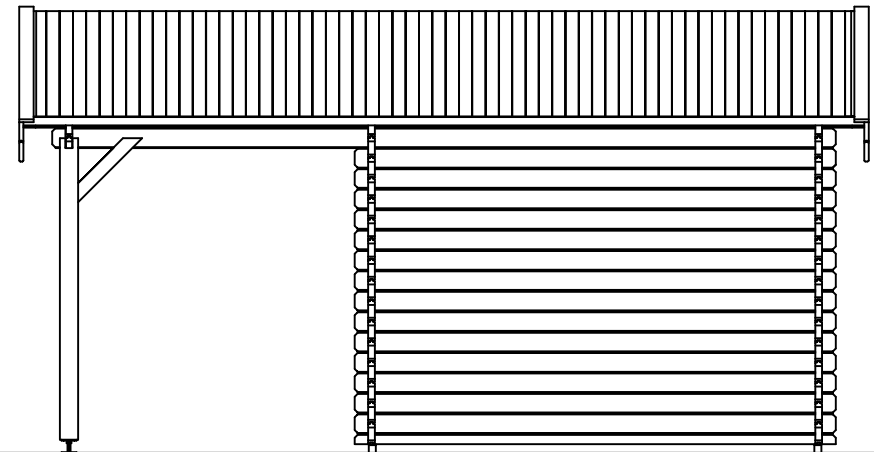

Plattegrond / Plan

Blokhut / Log cabin - Nick

Omschrijving / Description:
400x300cm 44mm + 200cm luifel/canopy

Onderdeel / Component:
Bouwtekening / Construction drawing

Dealer:
Dealer

Ref.:
Ref

Ordernr.:
BN01

Schaal / Scale:
1:50

BLAD NR.:

BT

LUGARDE®

©LUGARDE® Laren Holland
www.lugarde.com
sale@lugarde.nl

Simply the best

Vooraanzicht / Front view / Vorderansicht

(R) Zijaanzicht / Side view / Seitenansicht

Blokhut / Log cabin - Nick

Omschrijving / Description:
 400x300cm 44mm + 200cm luifel/canopy
 Onderdeel / Component:
 Bouwtekening / Construction drawing

Dealer:
 Dealer
 Ref.:
 Ref

Ordernr.:
 BN01
 Schaal / Scale:
 1:50