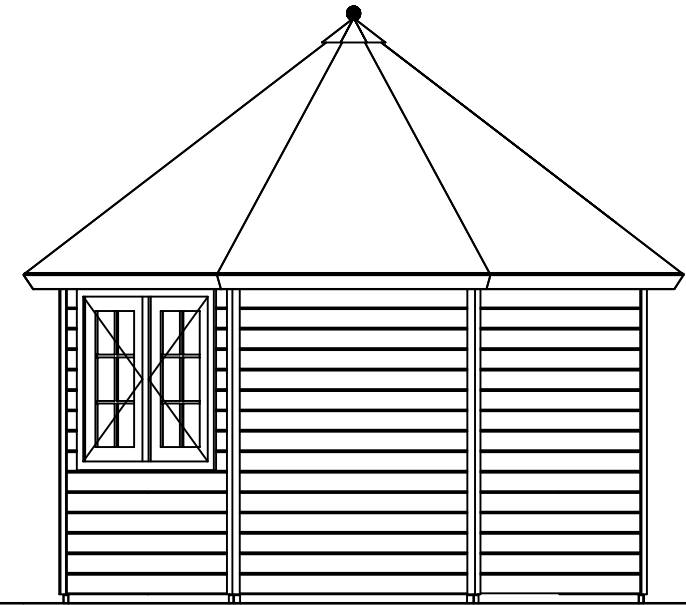

Plattegrond / Plan

A

B

Prima Nadine

Omschrijving / Description:
 525x385cm 44mm
 Onderdeel / Component:
 Bouwtekening / Construction drawing
 Dealer:
 Lugarde
 Ref.:
 Ref

Ordernr.:
 PN01
 Schaal / Scale:
 1:50
 BLAD NR.:
 BT

LUGARDE®

©LUGARDE® Laren Holland
 www.lugarde.com
 sale@lugarde.nl

Simply the best

3850+

2200+

Peil 0+

Voor-aanzicht / Front view / Vorderansicht

(R) Zijaanzicht / Side view / Seitenansicht

Prima Nadine

Omschrijving / Description:
525x385cm 44mm
Onderdeel / Component:
Bouwtekening / Construction drawing
Dealer:
Lugarde
Ref.:
Ref

Ordernr.:
PN01
Schaal / Scale:
1:50
BLAD NR.:
BT

LUGARDE®

©LUGARDE® Laren Holland
www.lugarde.com
sale@lugarde.nl

Simply the best

Achteraanzicht / Rear view / Hinterseite

(L) Zijaanzicht / Side view / Seiten ansicht

Prima Nadine

Omschrijving / Description:
525x385cm 44mm
Onderdeel / Component:
Bouwtekening / Construction drawing
Dealer:
Lugarde
Ref.:
Ref