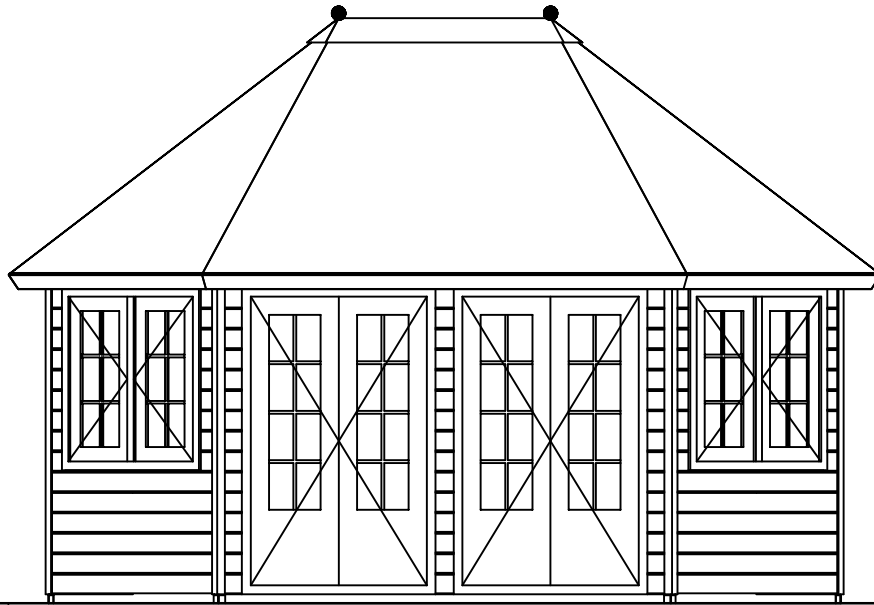

Plattegrond / Plan

A

B

Prima Nadine

Omschrijving / Description:
 525x385cm 44mm
 Onderdeel / Component:
 Bouwtekening / Construction drawing
 Dealer:
 Lugarde
 Ref.:
 Ref

Ordernr.:
 PN01
 Schaal / Scale:
 1:50
 BLAD NR.:
 BT

LUGARDE®

©LUGARDE® Laren Holland
 www.lugarde.com
 sale@lugarde.nl

Simply the best

3850+

2200+

Peil 0+

Voor-aanzicht / Front view / Vorderansicht

(R) Zijaanzicht / Side view / Seitenansicht

Prima Nadine

Omschrijving / Description:
525x385cm 44mm
Onderdeel / Component:
Bouwtekening / Construction drawing
Dealer:
Lugarde
Ref.:
Ref

Ordernr.:
PN01
Schaal / Scale:
1:50
BLAD NR.:
BT

LUGARDE®

©LUGARDE® Laren Holland
www.lugarde.com
sale@lugarde.nl

Simply the best

Achteraanzicht / Rear view / Hinterseite

(L) Zijaanzicht / Side view / Seiten ansicht

Prima Nadine

Omschrijving / Description:
525x385cm 44mm
Onderdeel / Component:
Bouwtekening / Construction drawing
Dealer:
Lugarde
Ref.:
Ref