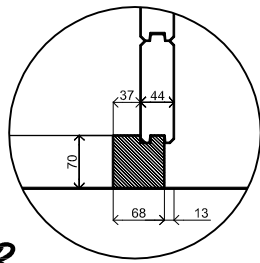

Plattegrond / Plan

A

B

Prima Nadine

Omschrijving / Description:
 525x385cm 44mm
 Onderdeel / Component:
 Bouwtekening / Construction drawing
 Dealer:
 Lugarde
 Ref.:
 Ref

Ordernr.:
 PN01
 Schaal / Scale:
 1:50
 BLAD NR.:
 BT

Prima Nadine

Omschrijving / Description:
525x385cm 44mm
Onderdeel / Component:
Bouwtekening / Construction drawing
Dealer:
Lugarde
Ref.:
Ref

Ordernr.:
PN01
Schaal / Scale:
1:50
BLAD NR.:
BT

LUGARDE®

©LUGARDE® Laren Holland
www.lugarde.com
sale@lugarde.nl

Simply the best

Achteraanzicht / Rear view / Hinterseite

(L) Zijaanzicht / Side view / Seiten ansicht

Prima Nadine

Omschrijving / Description:
525x385cm 44mm
Onderdeel / Component:
Bouwtekening / Construction drawing
Dealer:
Lugarde
Ref.:
Ref

Ordernr.:
PN01
Schaal / Scale:
1:50
BLAD NR.:
BT

LUGARDE®

©LUGARDE® Laren Holland
www.lugarde.com
sale@lugarde.nl

Simply the best

Prima Nadine

Omschrijving / Description:
525x385cm 44mm
Onderdeel / Component:
Bouwtekening / Construction drawing
Dealer:
Lugarde
Ref.:
Ref