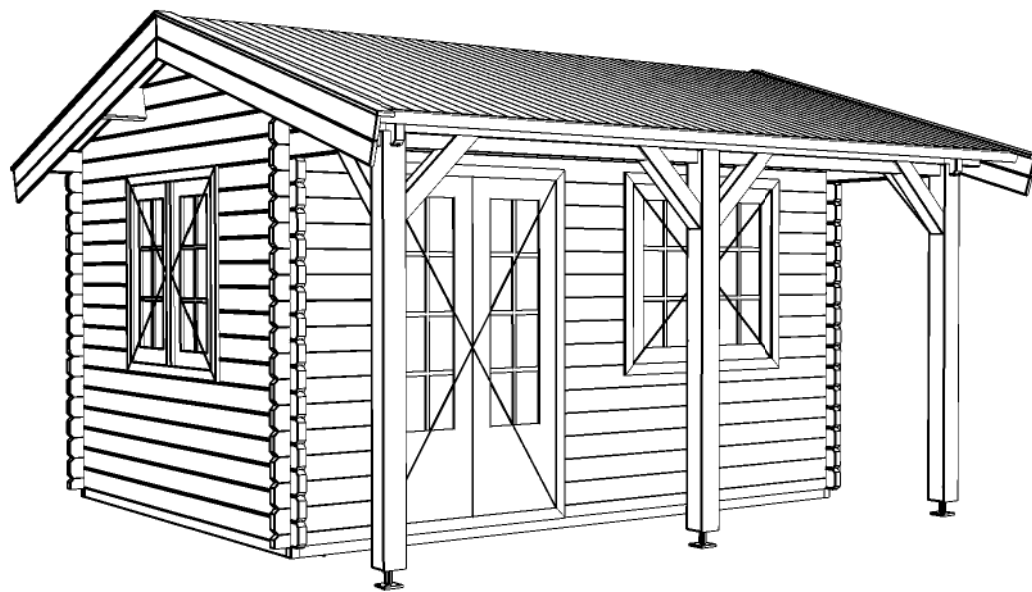

## *Blokhut / Log cabin Malibu*

Omschrijving / Description:  
400x400cm 44mm  
Onderdeel / Component:  
Bouwtekening / Construction drawing  
Dealer:  
Ref.

Ordernr.:  
BM04  
Schaal / Scale:  
1:50

BLAD NR.:  
BT

**LUGARDE**®

©LUGARDE® Laren Holland  
www.lugarde.com  
sale@lugarde.nl

*Simply the best*

*Achteraanzicht / Rear view / Hinterseite*

*(L) Zijaanzicht / Side view / Seiten ansicht*

## *Blokhut / Log cabin Malibu*

Omschrijving / Description:  
400x400cm 44mm  
Onderdeel / Component:  
Bouwtekening / Construction drawing  
Dealer:  
Dealer  
Ref.:  
Ref

Ordernr.:  
BM04  
Schaal / Scale:  
1:50  
BLAD NR.:  
BT