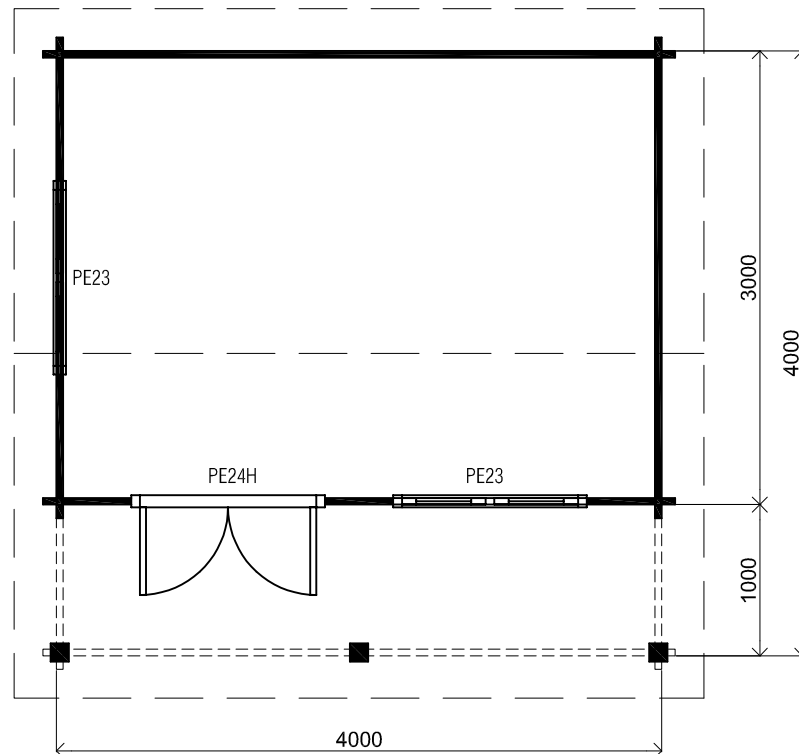

## *Blokhut / Log cabin Malibu*

Omschrijving / Description:  
400x400cm 44mm  
Onderdeel / Component:  
Bouwtekening / Construction drawing  
Dealer:  
Ref.

Ordernr.:  
BM04  
Schaal / Scale:  
1:50

BLAD NR.:  
BT

## *Blokhut / Log cabin Malibu*

Omschrijving / Description:  
400x400cm 44mm  
Onderdeel / Component:  
Bouwtekening / Construction drawing  
Dealer:  
Dealer  
Ref.:  
Ref

Ordernr.:  
BM04  
Schaal / Scale:  
1:50  
BLAD NR.:  
BT