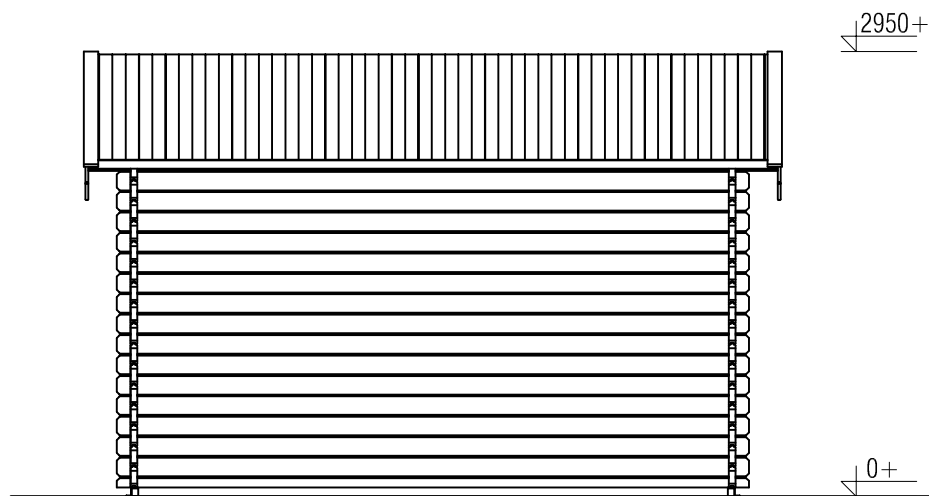

Achteraanzicht / Rear view / Hinterseite