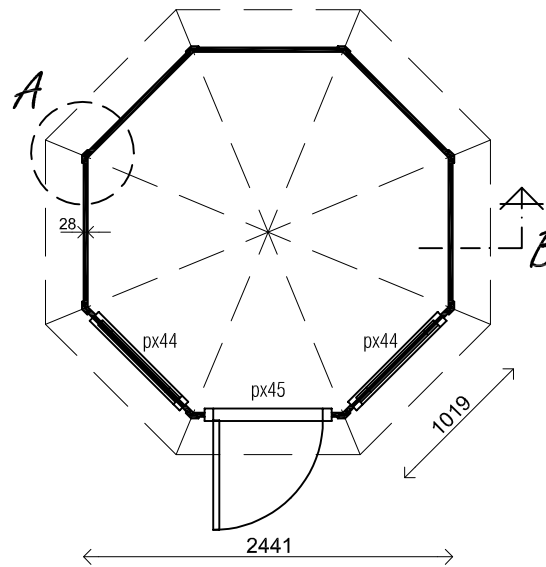

(L) Zijaanzicht / Side view / Seiten ansicht

Vooraanzicht / Front view / Vorderansicht

(R) Zijaanzicht / Side view / Seiten ansicht

Achteraanzicht / Rear view / Hinterseite

2875+

2000+

Peil 0+

Plattegrond / Plan

Prima Leonie

Omschrijving / Description:
Prima Leonie Ø250cm 28mm
Onderdeel / Component:
Bouwtekening / Construction drawing
Dealer:
Dealer
Ref.:
Ref.

Ordernr.:
PL02
Schaal / Scale:
1:50
BLAD NR.:
BT

LUGARDE®