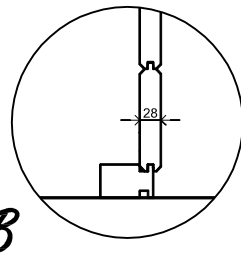

(L) Zijaanzicht / Side view / Seiten ansicht

Vooraanzicht / Front view / Vorderansicht

(R) Zijaanzicht / Side view / Seiten ansicht

Achteraanzicht / Rear view / Hinterseite

2875+

2000+

Peil 0+

Plattegrond / Plan

Prima Leonie

Omschrijving / Description:
Prima Leonie Ø250cm 28mm
Onderdeel / Component:
Bouwtekening / Construction drawing
Dealer:
Dealer
Ref.:
Ref.

Ordernr.:
PL02
Schaal / Scale:
1:50
BLAD NR.:
BT

LUGARDE®