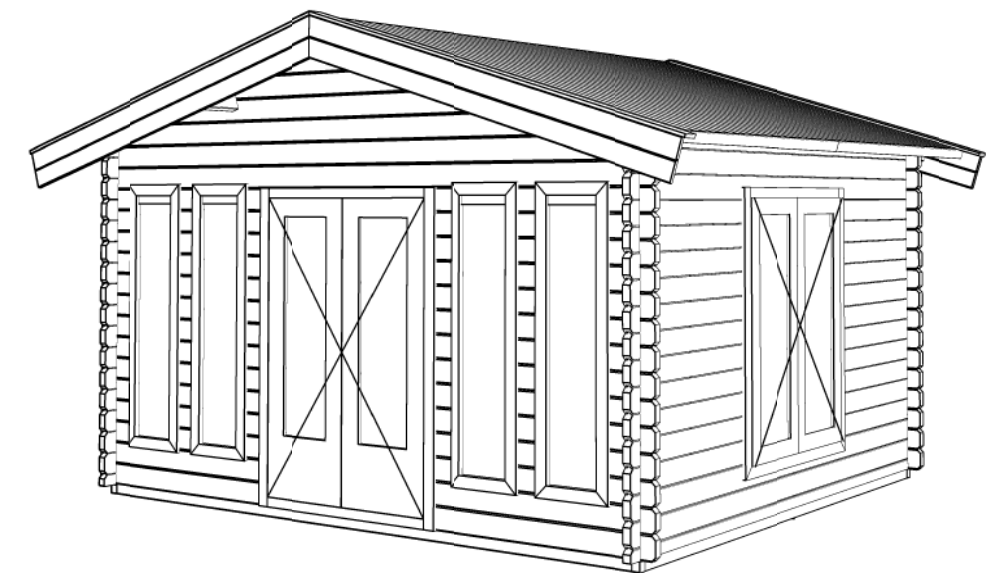

(L) Zijaanzicht / Side view / Seiten ansicht

2950+

0+

Vooraanzicht / Front view / Vorderansicht

(R) Zijaanzicht / Side view / Seiten ansicht

Achteraanzicht / Rear view / Hinterseite

Plattegrond / Plan

Blokhut / Log cabin Lennon

Omschrijving / Description:
400x350cm 44mm
Onderdeel / Component:
Bouwtekening / Construction drawing
Dealer:
Ref.:

Ordernr.:
BL02
Schaal / Scale:
1:50
BLAD NR.:
BT

LUGARDE[®]
©LUGARDE[®] Laren Holland
www.lugarde.com
sale@lugarde.nl
Simply the best