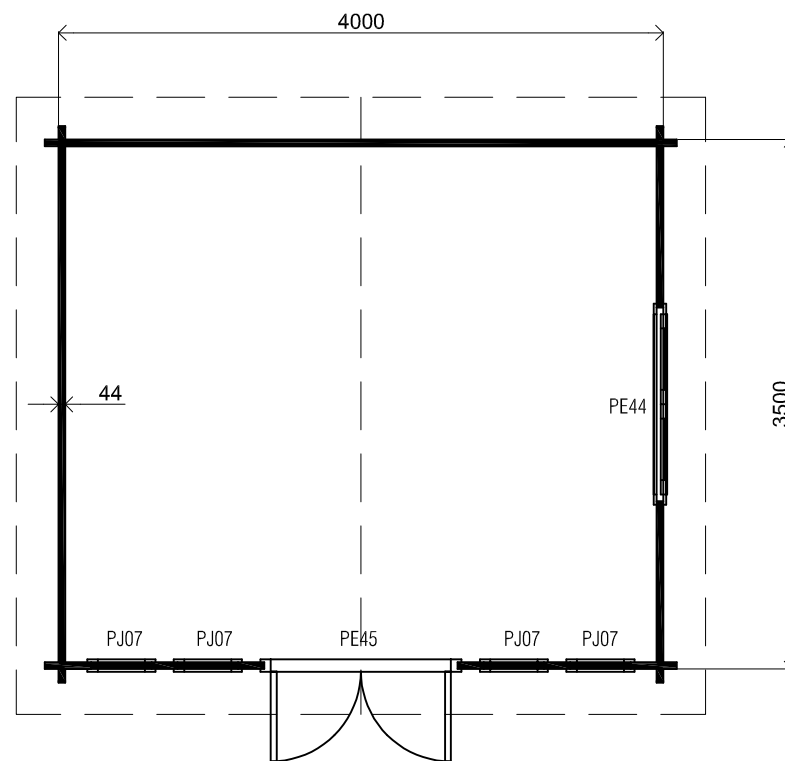

(L) Zijaanzicht / Side view / Seiten ansicht

2950+

0+

Vooraanzicht / Front view / Vorderansicht

(R) Zijaanzicht / Side view / Seiten ansicht

Achteraanzicht / Rear view / Hinterseite

Plattegrond / Plan

Blokhut / Log cabin Lennon

Omschrijving / Description:
400x350cm 44mm
Onderdeel / Component:
Bouwtekening / Construction drawing
Dealer:
Ref.:

Ordernr.:
BL02
Schaal / Scale:
1:50
BLAD NR.:
BT

LUGARDE[®]
©LUGARDE[®] Laren Holland
www.lugarde.com
sale@lugarde.nl
Simply the best