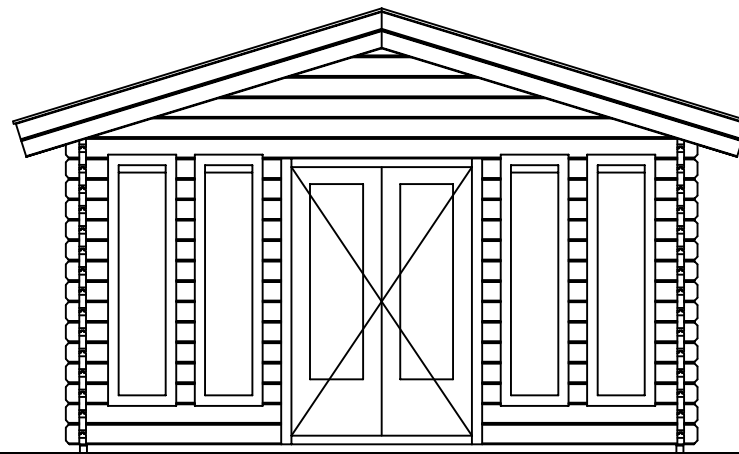

(L) Zijaanzicht / Side view / Seiten ansicht

2950+

0+

Vooraanzicht / Front view / Vorderansicht

(R) Zijaanzicht / Side view / Seiten ansicht

Achteraanzicht / Rear view / Hinterseite

Plattegrond / Plan

Blokhut / Log cabin Lennon

Omschrijving / Description:
400x350cm 44mm
Onderdeel / Component:
Bouwtekening / Construction drawing
Dealer:
Ref.:

Ordernr.:
BL02
Schaal / Scale:
1:50
BLAD NR.:
BT

LUGARDE[®]
©LUGARDE[®] Laren Holland
www.lugarde.com
sale@lugarde.nl
Simply the best