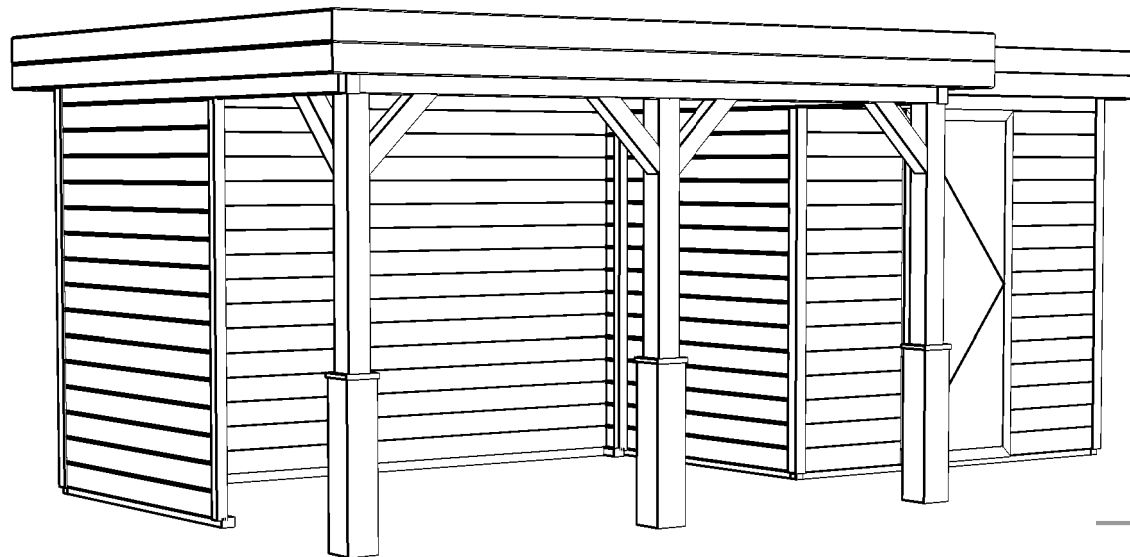

Vooraanzicht / Front view / Vorderansicht

(R) Zijaanzicht / Side view / Seiten ansicht

Plattegrond / Plan

* sokkel = optie / decorative stand = option

Prima Jake 28mm

Omschrijving / Description:
300x600cm 28mm
Onderdeel / Component:
Bouwtekening / Construction drawing
Dealer:
Lugarde
Ref.:
3 palen / 3x post

Ordernr.:
PJ13
Schaal / Scale:
1:50

BLAD NR.:
BT

LUGARDE®

©LUGARDE® Laren Holland
www.lugarde.com
sale@lugarde.nl

Simply the best

Achteraanzicht / Rear view / Hinterseite

(L) Zijaanzicht / Side view / Seiten ansicht

Prima Jake 28mm

Omschrijving / Description:
300x600cm 28mm
Onderdeel / Component:
Bouwtekening / Construction drawing
Dealer:
Lugarde
Ref.:
3 palen / 3x post

Ordernr.:
PJ13
Schaal / Scale:
1:50

BLAD NR.:
BT