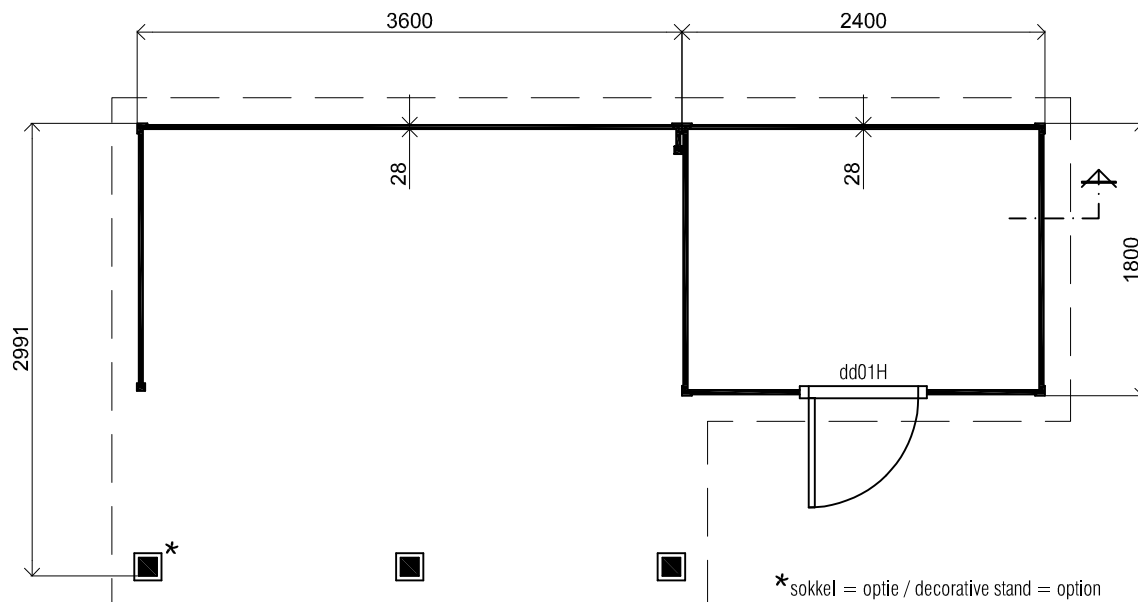

Vooraanzicht / Front view / Vorderansicht

(R) Zijaanzicht / Side view / Seiten ansicht

Plattegrond / Plan

* sokkel = optie / decorative stand = option

Prima Jake 28mm

Omschrijving / Description:
300x600cm 28mm
Onderdeel / Component:
Bouwtekening / Construction drawing
Dealer:
Lugarde
Ref.:
3 palen / 3x post

Ordernr.:
PJ13
Schaal / Scale:
1:50

BLAD NR.:
BT

LUGARDE®

©LUGARDE® Laren Holland
www.lugarde.com
sale@lugarde.nl

Simply the best

Achteraanzicht / Rear view / Hinterseite

(L) Zijaanzicht / Side view / Seiten ansicht

Prima Jake 28mm

Omschrijving / Description:
300x600cm 28mm
Onderdeel / Component:
Bouwtekening / Construction drawing
Dealer:
Lugarde
Ref.:
3 palen / 3x post

Ordernr.:
PJ13
Schaal / Scale:
1:50

BLAD NR.:
BT