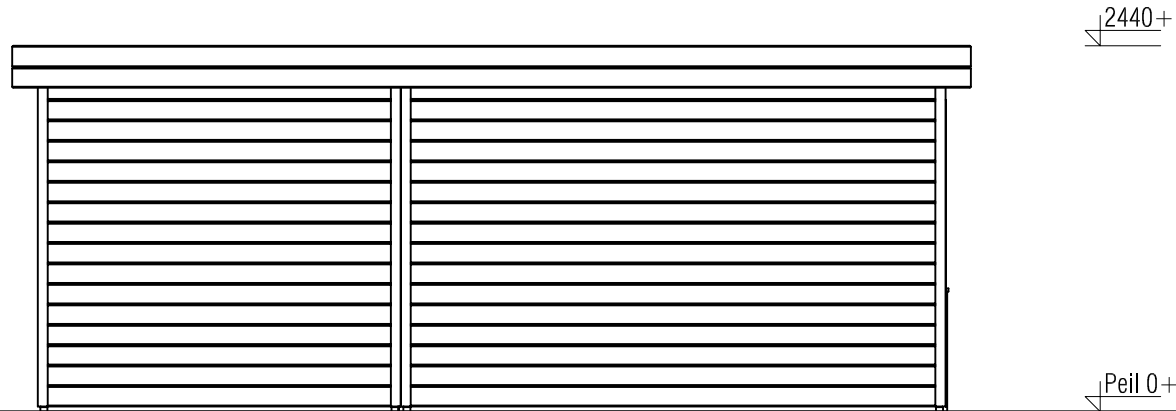

Vooraanzicht / Front view / Vorderansicht

(R) Zijaanzicht / Side view / Seiten ansicht

Plattegrond / Plan

* sokkel = optie / decorative stand = option

Prima Jake 28mm

Omschrijving / Description:
300x600cm 28mm
Onderdeel / Component:
Bouwtekening / Construction drawing
Dealer:
Lugarde
Ref.:
3 palen / 3x post

Ordernr.:
PJ13
Schaal / Scale:
1:50

BLAD NR.:
BT

LUGARDE®

©LUGARDE® Laren Holland
www.lugarde.com
sale@lugarde.nl

Simply the best

Achteraanzicht / Rear view / Hinterseite

(L) Zijaanzicht / Side view / Seiten ansicht

Prima Jake 28mm

Omschrijving / Description:
300x600cm 28mm
Onderdeel / Component:
Bouwtekening / Construction drawing
Dealer:
Lugarde
Ref.:
3 palen / 3x post

Ordernr.:
PJ13
Schaal / Scale:
1:50

BLAD NR.:
BT