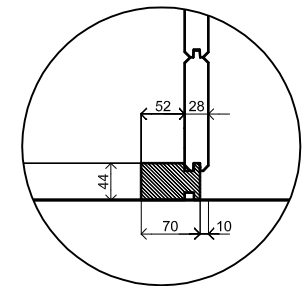

Vooraanzicht / Front view / Vorderansicht

(R) Zijaanzicht / Side view / Seiten ansicht

Plattegrond / Plan

* sokkel = optie / decorative stand = option

Prima Jake 28mm

Omschrijving / Description:
300x600cm 28mm
Onderdeel / Component:
Bouwtekening / Construction drawing
Dealer:
Lugarde
Ref.:
3 palen / 3x post

Ordernr.:
PJ13
Schaal / Scale:
1:50

BLAD NR.:
BT

LUGARDE®

©LUGARDE® Laren Holland
www.lugarde.com
sale@lugarde.nl

Simply the best

Achteraanzicht / Rear view / Hinterseite

(L) Zijaanzicht / Side view / Seiten ansicht

Prima Jake 28mm

Omschrijving / Description:
300x600cm 28mm
Onderdeel / Component:
Bouwtekening / Construction drawing
Dealer:
Lugarde
Ref.:
3 palen / 3x post

Ordernr.:
PJ13
Schaal / Scale:
1:50

BLAD NR.:
BT