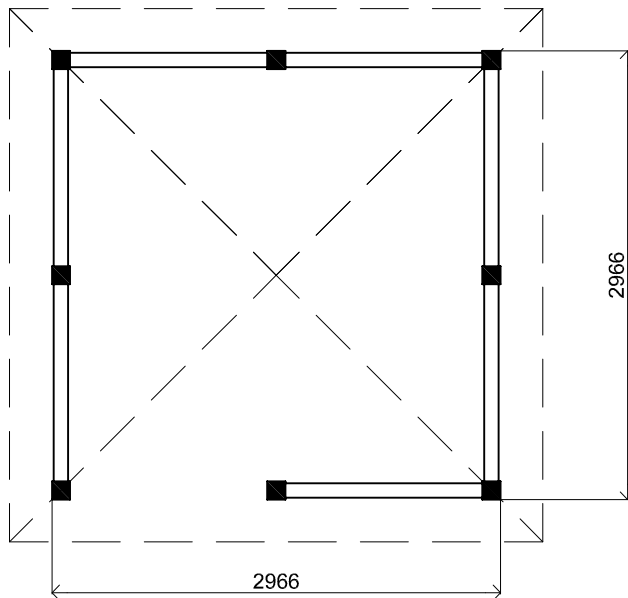

3200+

2200+

Peil 0+

Vooraanzicht / Front view / Vorderansicht

(R) Zijaanzicht / Side view / Seiten ansicht

Plattegrond / Plan

Veranda Hawaii

Omschrijving / Description:
300x300cm
Onderdeel / Component:
Bouwtekening / Construction drawing
Dealer:
Lugarde
Ref.:
ref

Ordernr.:
VH01
Schaal / Scale:
1:50
BLAD NR.:
BT

LUGARDE®

©LUGARDE® Laren Holland
www.lugarde.com
sale@lugarde.nl

Simply the best

D.D.: mei 10, 2013

Formaat: A4 - RvH

3200+

2200+

Peil 0+

Achteraanzicht / Rear view / Hinterseite

(L) Zijaanzicht / Side view / Seiten ansicht

Veranda Hawaii

Omschrijving / Description:
300x300cm
Onderdeel / Component:
Bouwtekening / Construction drawing
Dealer:
Lugarde
Ref.:
ref

Ordernr.:
VH01
Schaal / Scale:
1:50

BLAD NR.:
BT

LUGARDE®

©LUGARDE® Laren Holland
www.lugarde.com
sale@lugarde.nl

Simply the best

D.D.: mei 10, 2013

Formaat: A4 - RvH