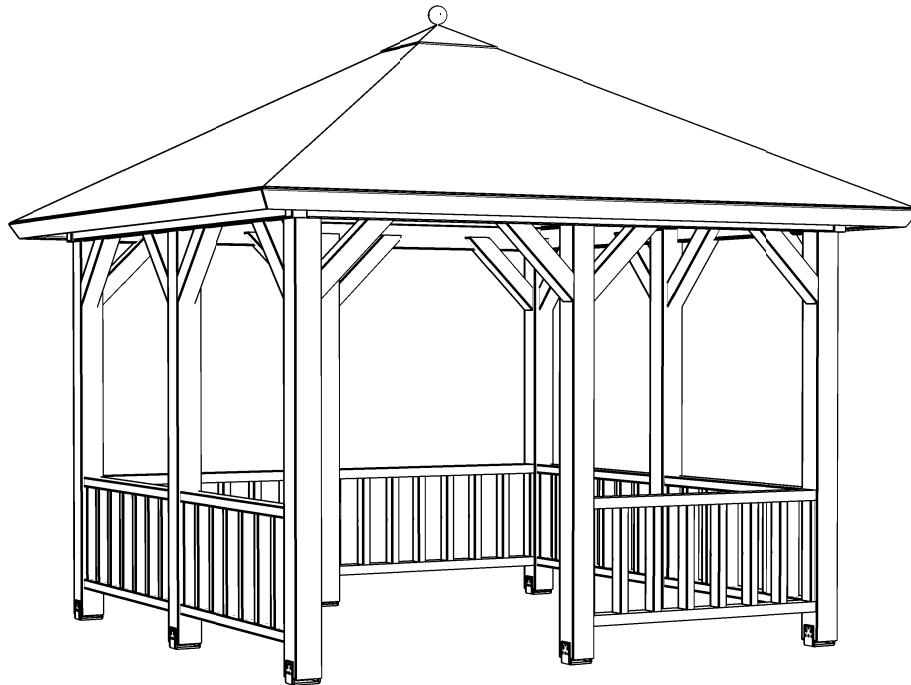

3200+

2200+

Peil 0+

Vooraanzicht / Front view / Vorderansicht

(R) Zijaanzicht / Side view / Seiten ansicht

Plattegrond / Plan

Veranda Hawaii

Omschrijving / Description:
300x300cm
Onderdeel / Component:
Bouwtekening / Construction drawing
Dealer:
Lugarde
Ref.:
ref

Ordernr.:
VH01
Schaal / Scale:
1:50
BLAD NR.:
BT

LUGARDE®

©LUGARDE® Laren Holland
www.lugarde.com
sale@lugarde.nl

Simply the best

D.D.: mei 10, 2013

Formaat: A4 - RvH

3200+

2200+

Peil 0+

Achteraanzicht / Rear view / Hinterseite

(L) Zijaanzicht / Side view / Seiten ansicht

Veranda Hawaii

Omschrijving / Description:
300x300cm
Onderdeel / Component:
Bouwtekening / Construction drawing
Dealer:
Lugarde
Ref.:
ref