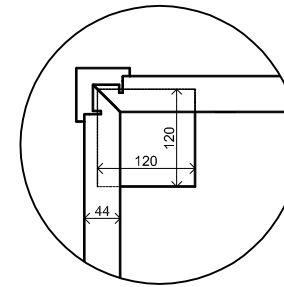

3200+

2200+

Peil 0+

Vooraanzicht / Front view / Vorderansicht

(R) Zijaanzicht / Side view / Seiten ansicht

Plattegrond / Plan

Veranda Hawaii

Omschrijving / Description:
300x300cm
Onderdeel / Component:
Bouwtekening / Construction drawing
Dealer:
Lugarde
Ref.:
ref

Ordernr.:
VH01
Schaal / Scale:
1:50
BLAD NR.:
BT

LUGARDE®

©LUGARDE® Laren Holland
www.lugarde.com
sale@lugarde.nl

Simply the best

D.D.: mei 10, 2013

Formaat: A4 - RvH

3200+

2200+

Peil 0+

Achteraanzicht / Rear view / Hinterseite

(L) Zijaanzicht / Side view / Seiten ansicht

Veranda Hawaii

Omschrijving / Description:
300x300cm
Onderdeel / Component:
Bouwtekening / Construction drawing
Dealer:
Lugarde
Ref.:
ref

Ordernr.:
VH01
Schaal / Scale:
1:50

BLAD NR.:
BT

LUGARDE®

©LUGARDE® Laren Holland
www.lugarde.com
sale@lugarde.nl

Simply the best

D.D.: mei 10, 2013

Formaat: A4 - RvH