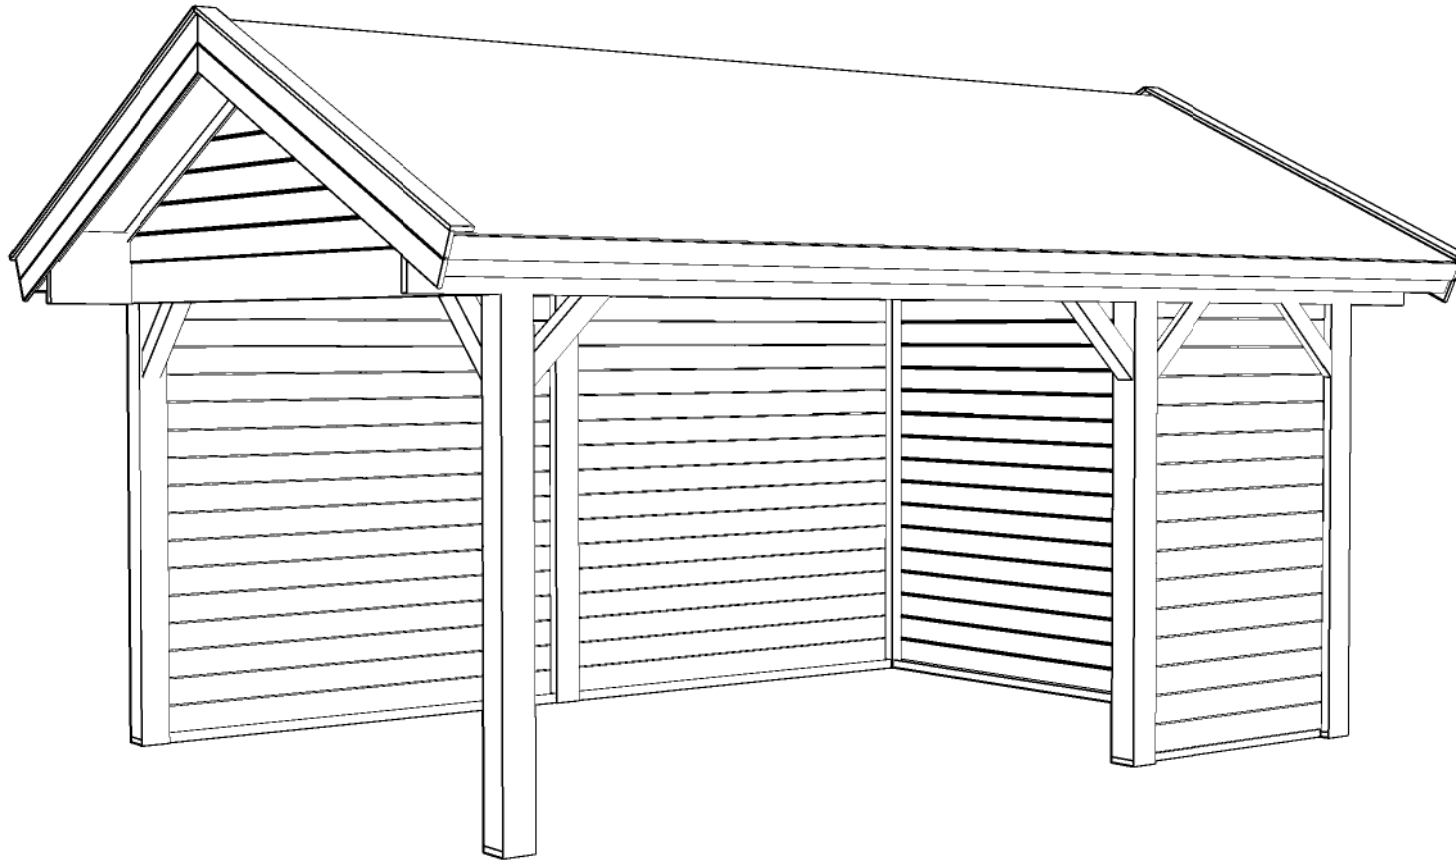

PS - Hamilton

<i>Omschrijving / Description:</i> 350x486cm	<i>Ordernr.:</i> PH01	LUGARDE® ©LUGARDE® Laren Holland www.lugarde.com sale@lugarde.nl
<i>Onderdeel / Component:</i> Bouwtekening / Construction drawing	<i>Schaal / Scale:</i> 1:50	
<i>Dealer:</i> Dealer	<i>BLAD NR.:</i> BT	<i>Simply the best</i>
<i>Ref.:</i> Ref