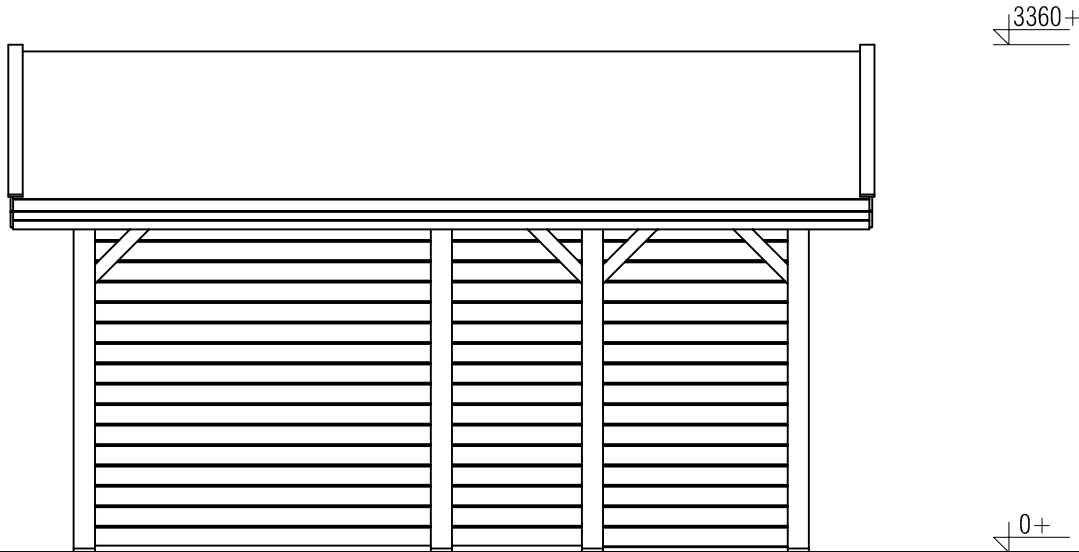

*Plattegrond / Plan*

*PS - Hamilton*

<p>Omschrijving / Description: 350x486cm</p>	<p>Ordernr.: PH01</p>	<p><b>LUGARDE</b>®</p> <p>©LUGARDE® Laren Holland www.lugarde.com sale@lugarde.nl</p>
<p>Onderdeel / Component: Bouwtekening / Construction drawing</p>	<p>Schaal / Scale: 1:50</p>	
<p>Dealer: Dealer</p>	<p>BLAD NR.: BT</p>	<p><i>Simply the best</i></p>
<p>Ref.: Ref</p>		

*Voorbeeld / Front view / Vorderansicht*

*((R) Zijaanzicht / Side view / Seiten ansicht*

*PS - Hamilton*

Omschrijving / Description:  
350x486cm  
Onderdeel / Component:  
Bouwtekening / Construction drawing  
Dealer:  
Ref.:

Ordernr.:  
PH01  
Schaal / Scale:  
1:50  
BLAD NR.:  
BT

**LUGARDE®**

©LUGARDE® Laren Holland  
www.lugarde.com  
sale@lugarde.nl

*Simply the best*

*Achteraanzicht / Rear view / Hinterseite*

*(L) Zijaanzicht / Side view / Seiten ansicht*

*PS - Hamilton*

Omschrijving / Description:  
350x486cm  
Onderdeel / Component:  
Bouwtekening / Construction drawing  
Dealer:  
Ref.:

Ordernr.:  
PH01  
Schaal / Scale:  
1:50  
BLAD NR.:  
BT

**LUGARDE®**