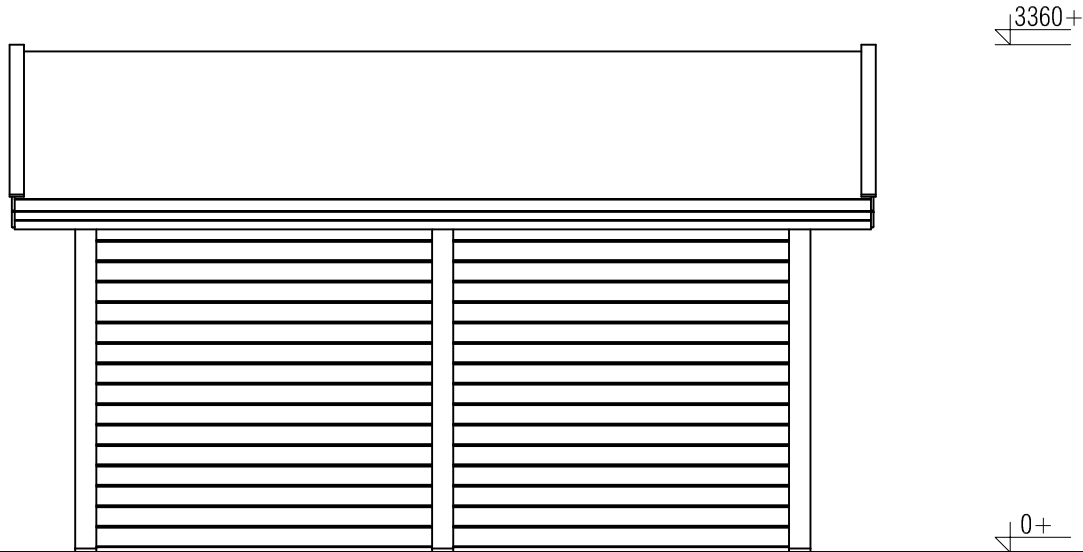

*Plattegrond / Plan*

*PS - Hamilton*

<p>Omschrijving / Description: 350x486cm</p>	<p>Ordernr.: PH01</p>	<p><b>LUGARDE</b>®</p> <p>©LUGARDE® Laren Holland www.lugarde.com sale@lugarde.nl</p>
<p>Onderdeel / Component: Bouwtekening / Construction drawing</p>	<p>Schaal / Scale: 1:50</p>	
<p>Dealer: Dealer</p>	<p>BLAD NR.: BT</p>	<p><i>Simply the best</i></p>
<p>Ref.: Ref</p>		

*Voorbeeld / Front view / Vorderansicht*

*((R) Zijaanzicht / Side view / Seiten ansicht*

*PS - Hamilton*

Omschrijving / Description:  
350x486cm  
Onderdeel / Component:  
Bouwtekening / Construction drawing  
Dealer:  
Ref.:

Ordernr.:  
PH01  
Schaal / Scale:  
1:50  
BLAD NR.:  
BT

**LUGARDE®**

©LUGARDE® Laren Holland  
www.lugarde.com  
sale@lugarde.nl

*Simply the best*

*Achteraanzicht / Rear view / Hinterseite*

*(L) Zijaanzicht / Side view / Seiten ansicht*

*PS - Hamilton*

Omschrijving / Description:  
350x486cm  
Onderdeel / Component:  
Bouwtekening / Construction drawing  
Dealer:  
Ref.:

Ordernr.:  
PH01  
Schaal / Scale:  
1:50  
BLAD NR.:  
BT

**LUGARDE®**