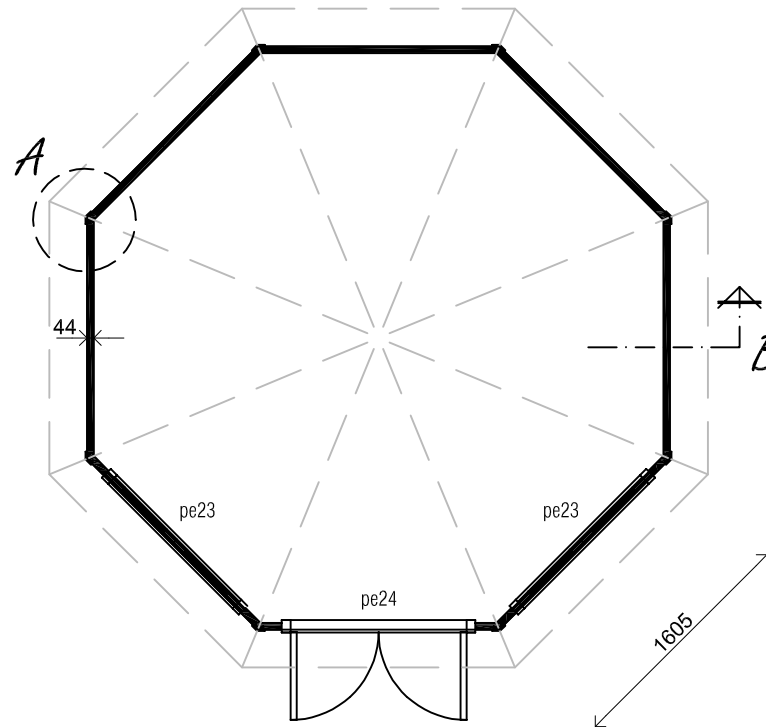

(L) Zijaanzicht / Side view / Seiten ansicht

Vooraanzicht / Front view / Vorderansicht

(R) Zijaanzicht / Side view / Seiten ansicht

Achteraanzicht / Rear view / Hinterseite

3710+

2050+

Peil 0+

Plattegrond / Plan

Prima Grand Four

Omschrijving / Description:
PG12
Onderdeel / Component:
Bouwtekening / Construction drawing
Dealer:
Lugarde
Ref.:
Ref

Ordernr.:
Order NR
Schaal / Scale:
1:50
BLAD NR.:
BT

LUGARDE[®]
©LUGARDE® Laren Holland
www.lugarde.com
sale@lugarde.nl
Simply the best