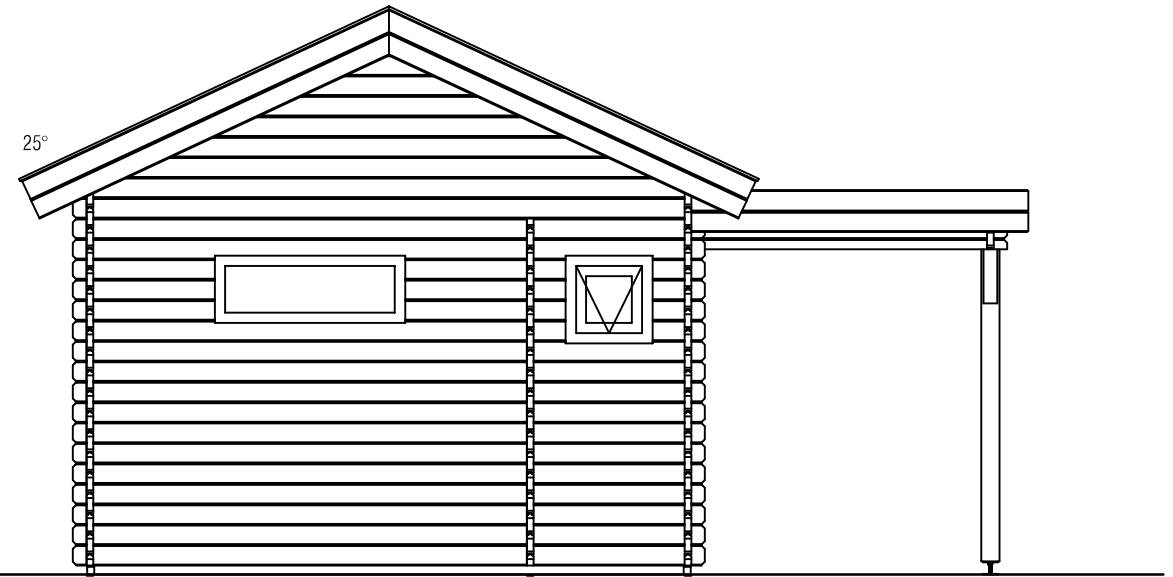

Voor-aanzicht / Front view / Vorderansicht

(R) Zijaanzicht / Side view / Seiten ansicht

Plattegrond / Plan

Doorsnede / Section / Durchschnitt 1-1

Blokhut / Log cabin Forest

Omschrijving / Description:
400x800cm 44mm
Onderdeel / Component:
Bouwtekening / Construction drawing
Dealer:
Dealer
Ref.:
Ref

Ordernr.:
BF04
Schaal / Scale:
1:50
BLAD NR.:
BT

LUGARDE[®]
©LUGARDE® Laren Holland
www.lugarde.com
sale@lugarde.nl
Simply the best

Achteraanzicht / Rear view / Hinterseite

(L) Zijaanzicht / Side view / Seiten ansicht

Blokhut / Log cabin Forest

Omschrijving / Description:
400x800cm 44mm
Onderdeel / Component:
Bouwtekening / Construction drawing
Dealer:
Dealer
Ref.:
Ref

Ordernr.:
BF04
Schaal / Scale:
1:50
BLAD NR.:
BT