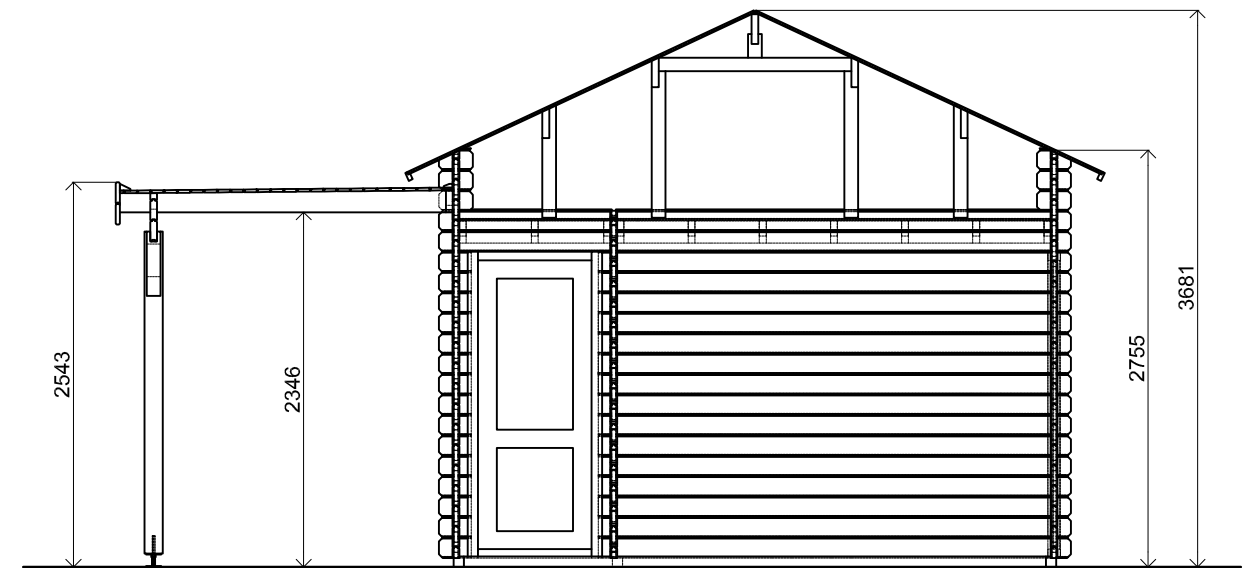

Voor-aanzicht / Front view / Vorderansicht

(R) Zijaanzicht / Side view / Seiten ansicht

Plattegrond / Plan

Doorsnede / Section / Durchschnitt 1-1

Blokhut / Log cabin Forest

Omschrijving / Description:
400x800cm 44mm
Onderdeel / Component:
Bouwtekening / Construction drawing
Dealer:
Dealer
Ref.:
Ref

Ordernr.:
BF04
Schaal / Scale:
1:50
BLAD NR.:
BT

LUGARDE[®]
©LUGARDE® Laren Holland
www.lugarde.com
sale@lugarde.nl
Simply the best

Achteraanzicht / Rear view / Hinterseite

(L) Zijaanzicht / Side view / Seiten ansicht

Blokhut / Log cabin Forest

Omschrijving / Description:
400x800cm 44mm
Onderdeel / Component:
Bouwtekening / Construction drawing
Dealer:
Dealer
Ref.:
Ref

Ordernr.:
BF04
Schaal / Scale:
1:50
BLAD NR.:
BT