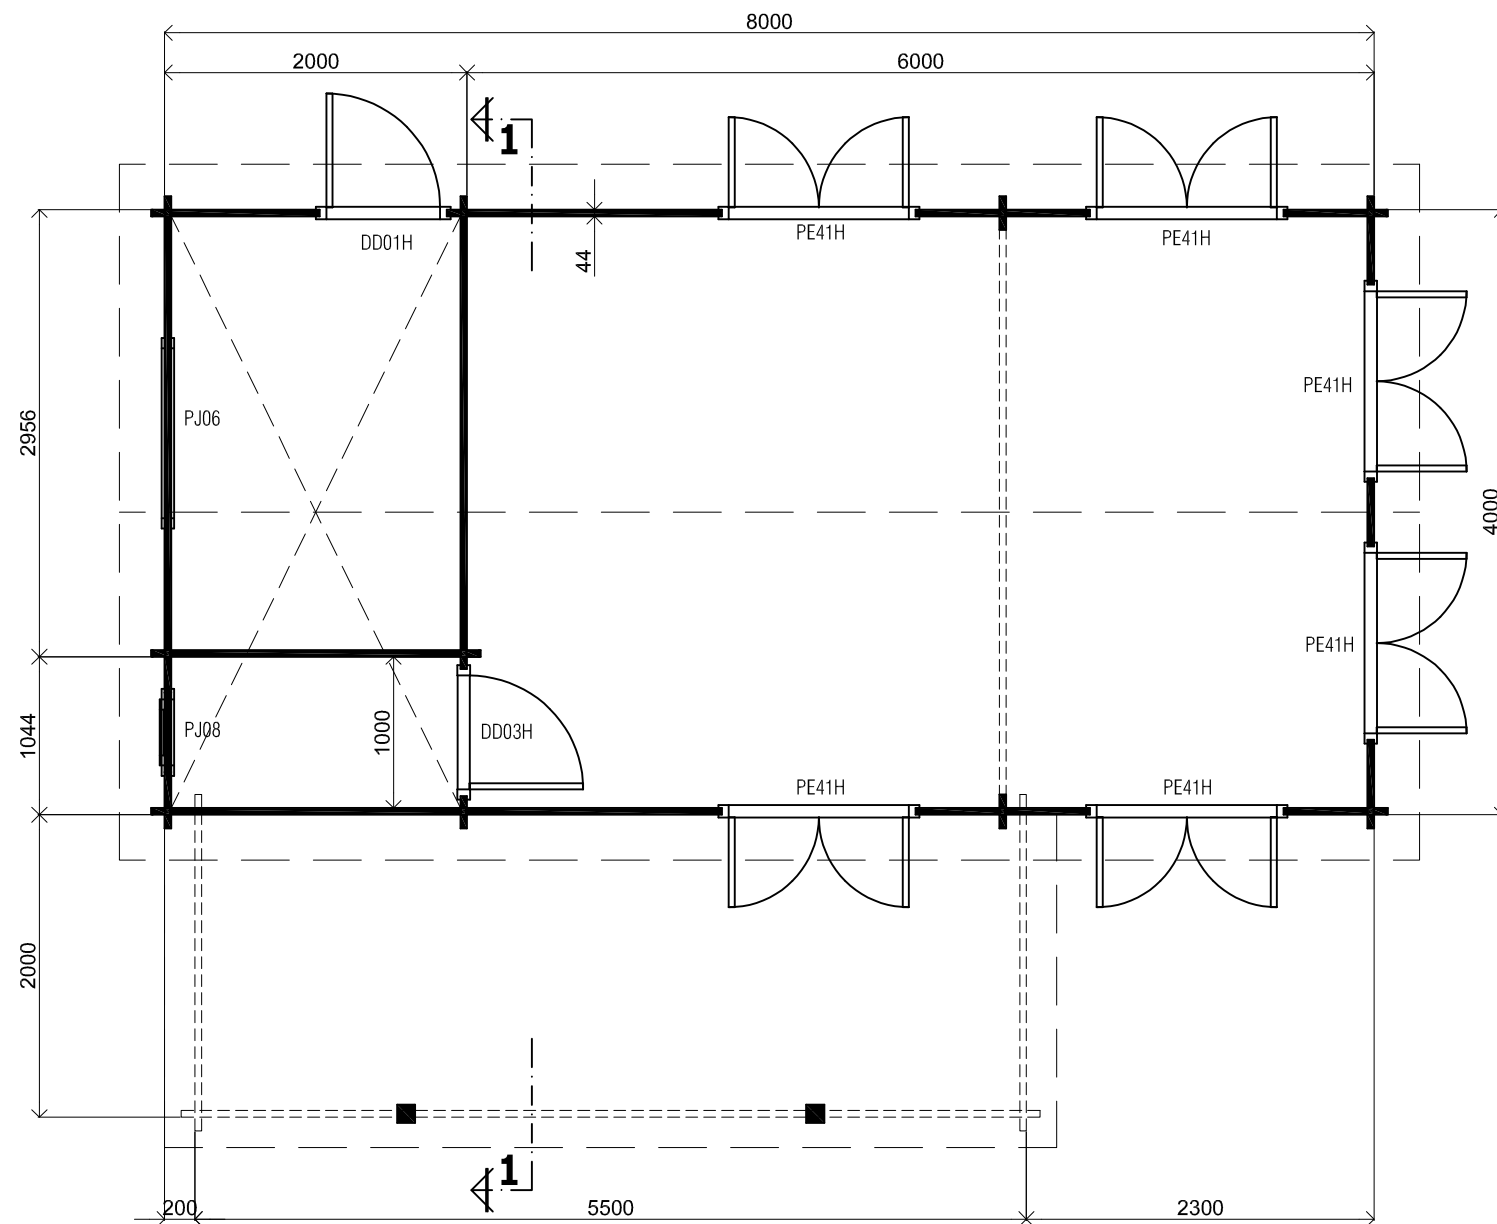

Voor-aanzicht / Front view / Vorderansicht

(R) Zijaanzicht / Side view / Seiten ansicht

Plattegrond / Plan

Doorsnede / Section / Durchschnitt 1-1

Blokhut / Log cabin Forest

Omschrijving / Description:
400x800cm 44mm
Onderdeel / Component:
Bouwtekening / Construction drawing
Dealer:
Dealer
Ref.:
Ref

Ordernr.:
BF04
Schaal / Scale:
1:50
BLAD NR.:
BT

LUGARDE[®]
©LUGARDE® Laren Holland
www.lugarde.com
sale@lugarde.nl
Simply the best

Achteraanzicht / Rear view / Hinterseite

(L) Zijaanzicht / Side view / Seiten ansicht

Blokhut / Log cabin Forest

Omschrijving / Description:
400x800cm 44mm
Onderdeel / Component:
Bouwtekening / Construction drawing
Dealer:
Dealer
Ref.:
Ref

Ordernr.:
BF04
Schaal / Scale:
1:50
BLAD NR.:
BT