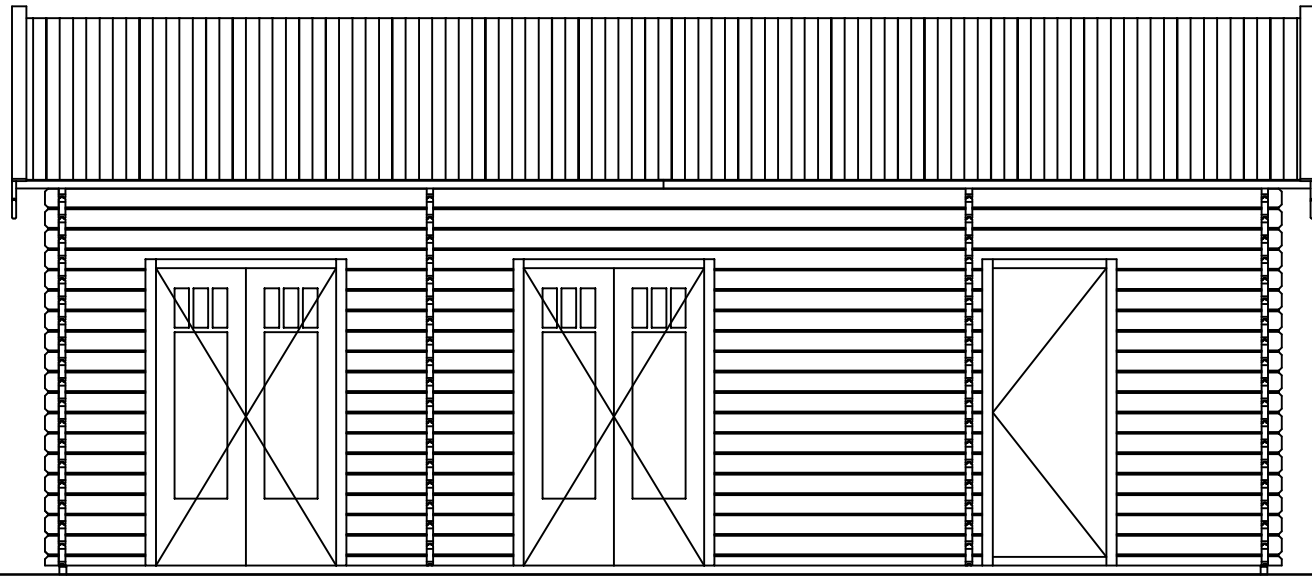

Voor-aanzicht / Front view / Vorderansicht

(R) Zijaanzicht / Side view / Seiten ansicht

Plattegrond / Plan

Doorsnede / Section / Durchschnitt 1-1

Blokhut / Log cabin Forest

Omschrijving / Description:
400x800cm 44mm
Onderdeel / Component:
Bouwtekening / Construction drawing
Dealer:
Dealer
Ref.:
Ref

Ordernr.:
BF04
Schaal / Scale:
1:50
BLAD NR.:
BT

LUGARDE[®]
©LUGARDE® Laren Holland
www.lugarde.com
sale@lugarde.nl
Simply the best

Achteraanzicht / Rear view / Hinterseite

(L) Zijaanzicht / Side view / Seiten ansicht

Blokhut / Log cabin Forest

Omschrijving / Description:
400x800cm 44mm
Onderdeel / Component:
Bouwtekening / Construction drawing
Dealer:
Dealer
Ref.:
Ref

Ordernr.:
BF04
Schaal / Scale:
1:50
BLAD NR.:
BT