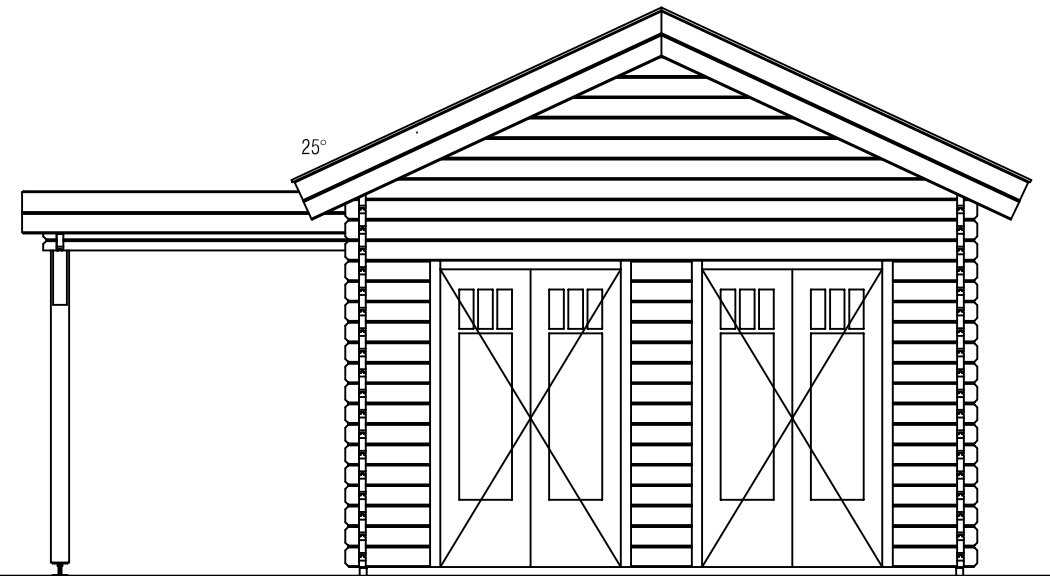

Voor-aanzicht / Front view / Vorderansicht

(R) Zijaanzicht / Side view / Seiten ansicht

Plattegrond / Plan

Doorsnede / Section / Durchschnitt 1-1

Blokhut / Log cabin Forest

Omschrijving / Description:
400x800cm 44mm
Onderdeel / Component:
Bouwtekening / Construction drawing
Dealer:
Dealer
Ref.:
Ref

Ordernr.:
BF04
Schaal / Scale:
1:50
BLAD NR.:
BT

LUGARDE[®]
©LUGARDE® Laren Holland
www.lugarde.com
sale@lugarde.nl
Simply the best

Achteraanzicht / Rear view / Hinterseite

(L) Zijaanzicht / Side view / Seiten ansicht

Blokhut / Log cabin Forest

Omschrijving / Description:
400x800cm 44mm
Onderdeel / Component:
Bouwtekening / Construction drawing
Dealer:
Dealer
Ref.:
Ref

Ordernr.:
BF04
Schaal / Scale:
1:50
BLAD NR.:
BT