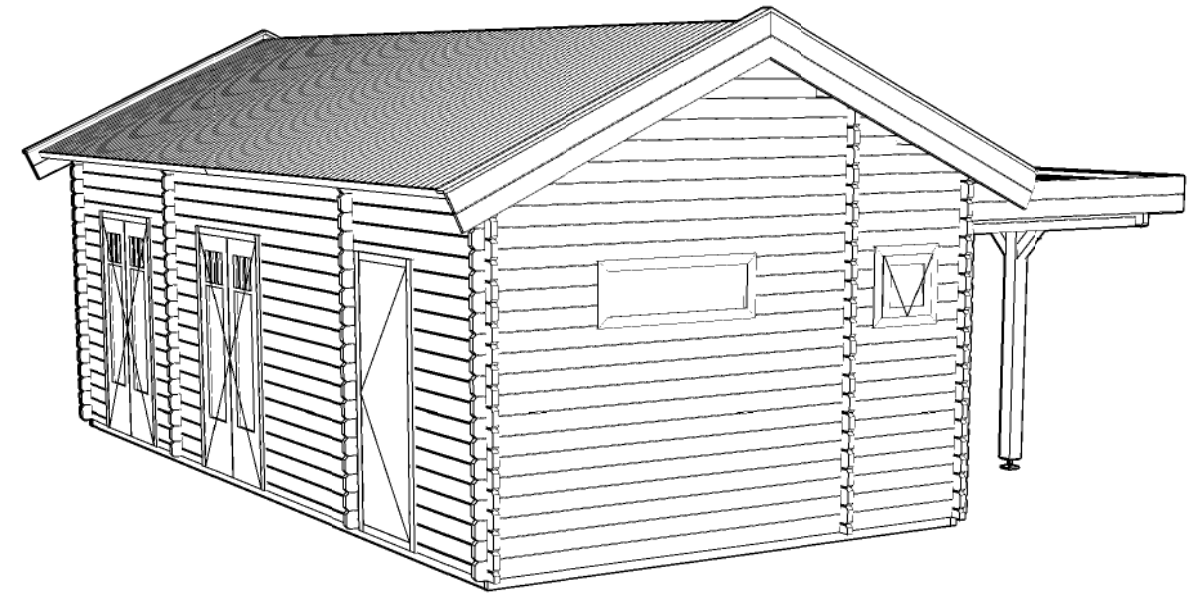

Voor-aanzicht / Front view / Vorderansicht

(R) Zijaanzicht / Side view / Seiten ansicht

Plattegrond / Plan

Doorsnede / Section / Durchschnitt 1-1

Blokhut / Log cabin Forest

Omschrijving / Description:
400x800cm 44mm
Onderdeel / Component:
Bouwtekening / Construction drawing
Dealer:
Dealer
Ref.:
Ref

Ordernr.:
BF04
Schaal / Scale:
1:50
BLAD NR.:
BT

LUGARDE[®]
©LUGARDE® Laren Holland
www.lugarde.com
sale@lugarde.nl
Simply the best

Achteraanzicht / Rear view / Hinterseite

(L) Zijaanzicht / Side view / Seiten ansicht

Blokhut / Log cabin Forest

Omschrijving / Description:
400x800cm 44mm
Onderdeel / Component:
Bouwtekening / Construction drawing
Dealer:
Dealer
Ref.:
Ref

Ordernr.:
BF04
Schaal / Scale:
1:50
BLAD NR.:
BT