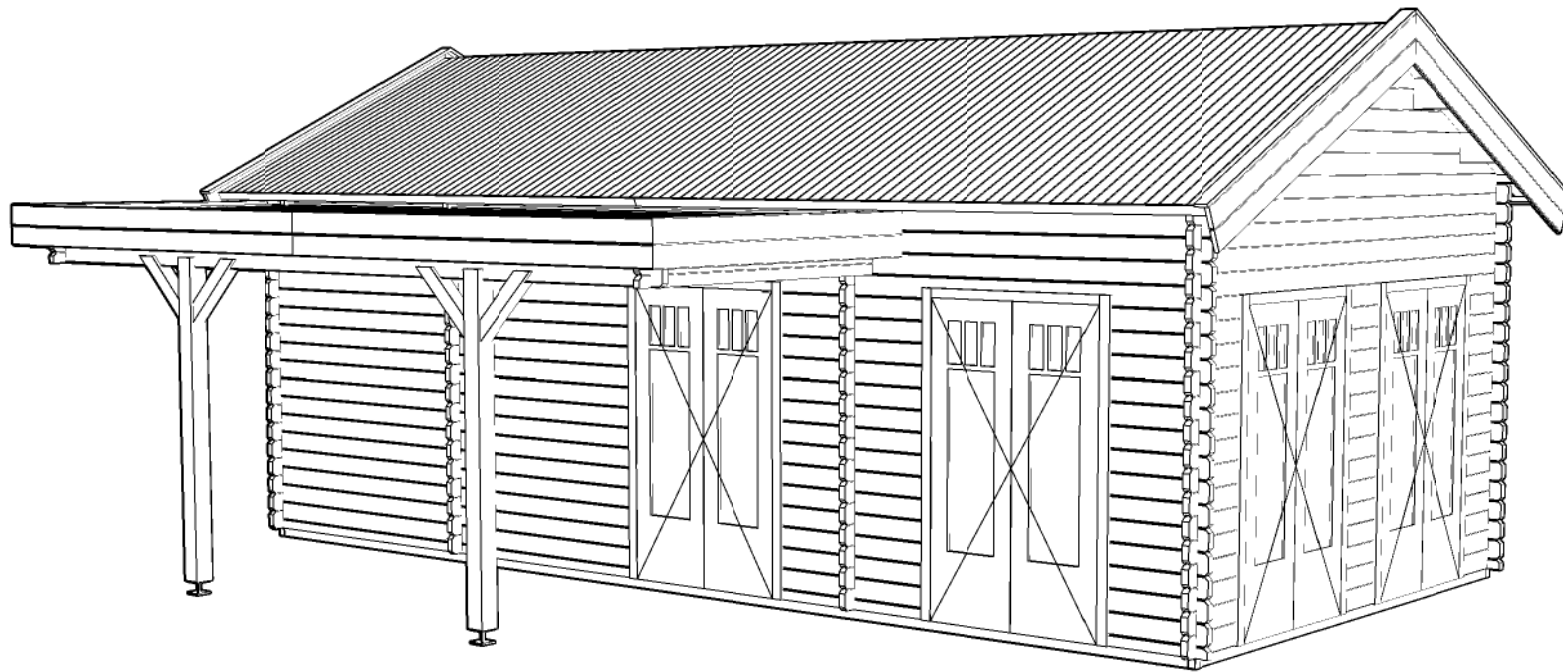

Voor-aanzicht / Front view / Vorderansicht

(R) Zijaanzicht / Side view / Seiten ansicht

Plattegrond / Plan

Doorsnede / Section / Durchschnitt 1-1

Blokhut / Log cabin Forest

Omschrijving / Description:
400x800cm 44mm
Onderdeel / Component:
Bouwtekening / Construction drawing
Dealer:
Dealer
Ref.:
Ref

Ordernr.:
BF04
Schaal / Scale:
1:50
BLAD NR.:
BT

LUGARDE[®]
©LUGARDE® Laren Holland
www.lugarde.com
sale@lugarde.nl
Simply the best

Achteraanzicht / Rear view / Hinterseite

(L) Zijaanzicht / Side view / Seiten ansicht

Blokhut / Log cabin Forest

Omschrijving / Description:
400x800cm 44mm
Onderdeel / Component:
Bouwtekening / Construction drawing
Dealer:
Dealer
Ref.:
Ref

Ordernr.:
BF04
Schaal / Scale:
1:50
BLAD NR.:
BT