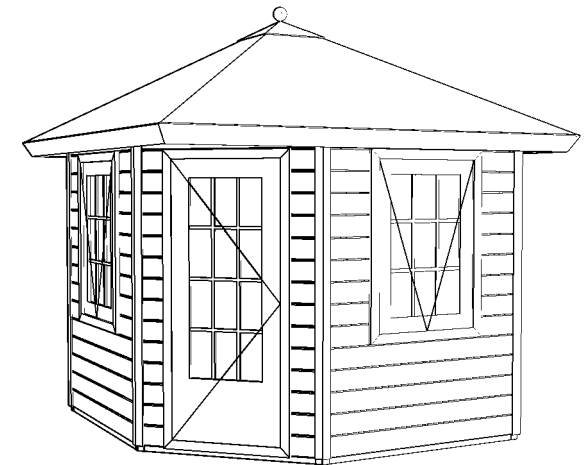

(L) Zijaanzicht / Side view / Seiten ansicht

Vooraanzicht / Front view / Vorderansicht

(R) Zijaanzicht / Side view / Seiten ansicht

Achteraanzicht / Rear view / Hinterseite

2882+

Peil 0+

Plattegrond / Plan

Prima Fifth Avenue Original

Omschrijving / Description:
240x240cm 28mm
Onderdeel / Component:
Bouwtekening / Construction drawing
Dealer:
Lugarde
Ref.:
Ref

Ordernr.:
PFA02
Schaal / Scale:
1:50

BLAD NR.:
BT

LUGARDE®

©LUGARDE® Laren Holland
www.lugarde.com
sale@lugarde.nl