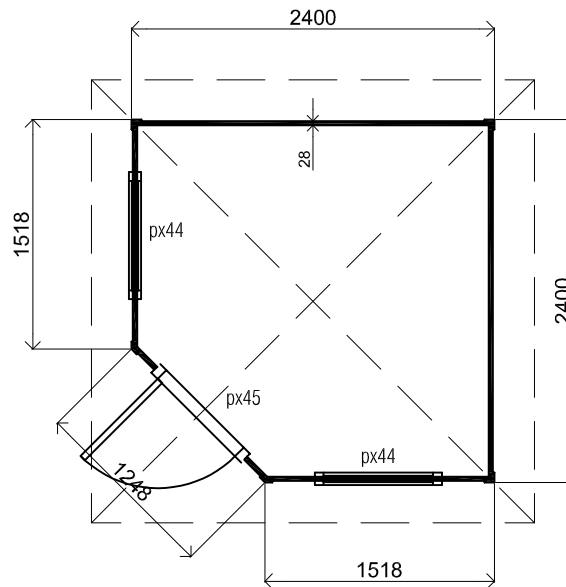

(L) Zijaanzicht / Side view / Seiten ansicht

Vooraanzicht / Front view / Vorderansicht

(R) Zijaanzicht / Side view / Seiten ansicht

Achteraanzicht / Rear view / Hinterseite

2882+

Peil 0+

Plattegrond / Plan

Prima Fifth Avenue Original

Omschrijving / Description:
240x240cm 28mm
Onderdeel / Component:
Bouwtekening / Construction drawing
Dealer:
Lugarde
Ref.:
Ref

Ordernr.:
PFA02
Schaal / Scale:
1:50

BLAD NR.:
BT

LUGARDE®

©LUGARDE® Laren Holland
www.lugarde.com
sale@lugarde.nl