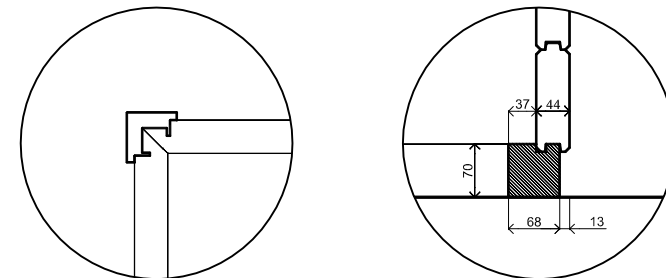

Vooraanzicht / Front view / Vorderansicht

(R) Zijaanzicht / Side view / Seiten ansicht

Plattegrond / Plan

Prima Demy

Omschrijving / Description:
360x360cm 44mm
Onderdeel / Component:
Bouwtekening / Construction drawing
Dealer:
Lugarde
Ref.:
ref

Ordernr.:
PG23
Schaal / Scale:
1:50
BLAD NR.:
BT

LUGARDE®
©LUGARDE® Laren Holland
www.lugarde.com
sale@lugarde.nl

Simply the best

Achteraanzicht / Rear view / Hinterseite

(L) Zijaanzicht / Side view / Seiten ansicht

Prima Demy

Omschrijving / Description:
360x360cm 44mm
Onderdeel / Component:
Bouwtekening / Construction drawing
Dealer:
Lugarde
Ref.:
ref

Ordernr.:
PG23
Schaal / Scale:
1:50
BLAD NR.:
BT

LUGARDE®

©LUGARDE® Laren Holland
www.lugarde.com
sale@lugarde.nl