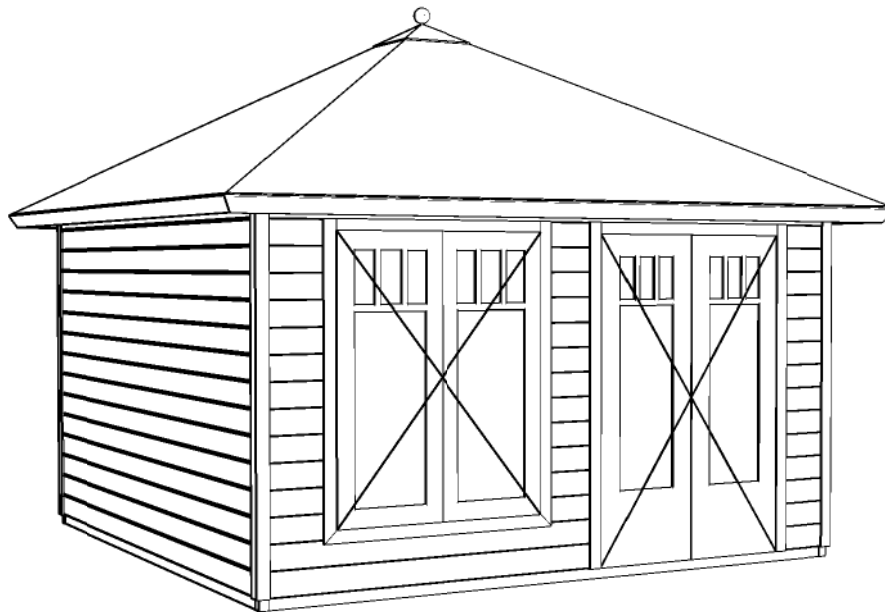

Vooraanzicht / Front view / Vorderansicht

(R) Zijaanzicht / Side view / Seiten ansicht

Plattegrond / Plan

Prima Demy

Omschrijving / Description:
360x360cm 44mm
Onderdeel / Component:
Bouwtekening / Construction drawing
Dealer:
Lugarde
Ref.:
ref

Ordernr.:
PG23
Schaal / Scale:
1:50
BLAD NR.:
BT

LUGARDE®
©LUGARDE® Laren Holland
www.lugarde.com
sale@lugarde.nl

Simply the best

Achteraanzicht / Rear view / Hinterseite

(L) Zijaanzicht / Side view / Seiten ansicht

Prima Demy

Omschrijving / Description:
360x360cm 44mm
Onderdeel / Component:
Bouwtekening / Construction drawing
Dealer:
Lugarde
Ref.:
ref

Ordernr.:
PG23
Schaal / Scale:
1:50
BLAD NR.:
BT

LUGARDE®

©LUGARDE® Laren Holland
www.lugarde.com
sale@lugarde.nl