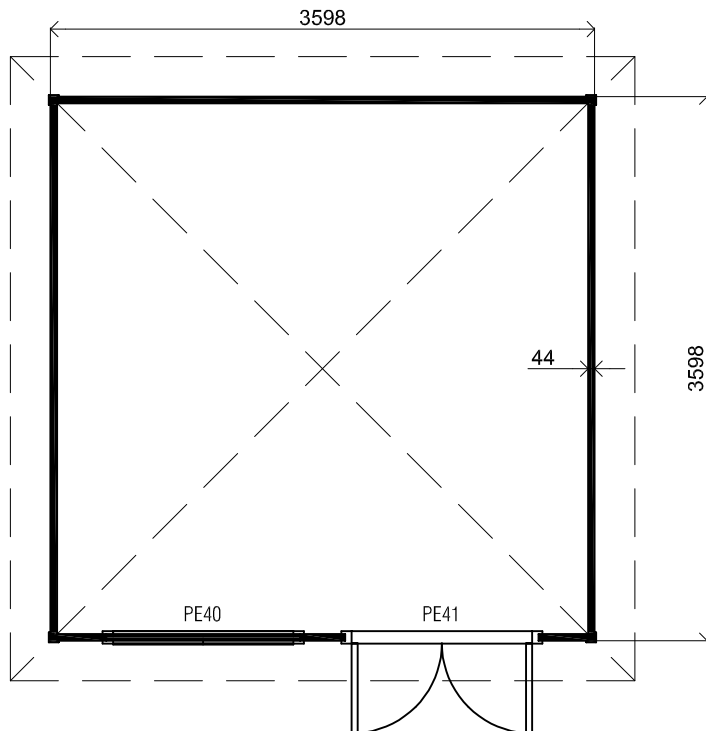

Vooraanzicht / Front view / Vorderansicht

(R) Zijaanzicht / Side view / Seiten ansicht

Plattegrond / Plan

Prima Demy

Omschrijving / Description:
360x360cm 44mm
Onderdeel / Component:
Bouwtekening / Construction drawing
Dealer:
Lugarde
Ref.:
ref

Ordernr.:
PG23
Schaal / Scale:
1:50
BLAD NR.:
BT

LUGARDE®
©LUGARDE® Laren Holland
www.lugarde.com
sale@lugarde.nl

Simply the best

Achteraanzicht / Rear view / Hinterseite

(L) Zijaanzicht / Side view / Seiten ansicht

Prima Demy

Omschrijving / Description:
360x360cm 44mm
Onderdeel / Component:
Bouwtekening / Construction drawing
Dealer:
Lugarde
Ref.:
ref

Ordernr.:
PG23
Schaal / Scale:
1:50
BLAD NR.:
BT

LUGARDE®

©LUGARDE® Laren Holland
www.lugarde.com
sale@lugarde.nl