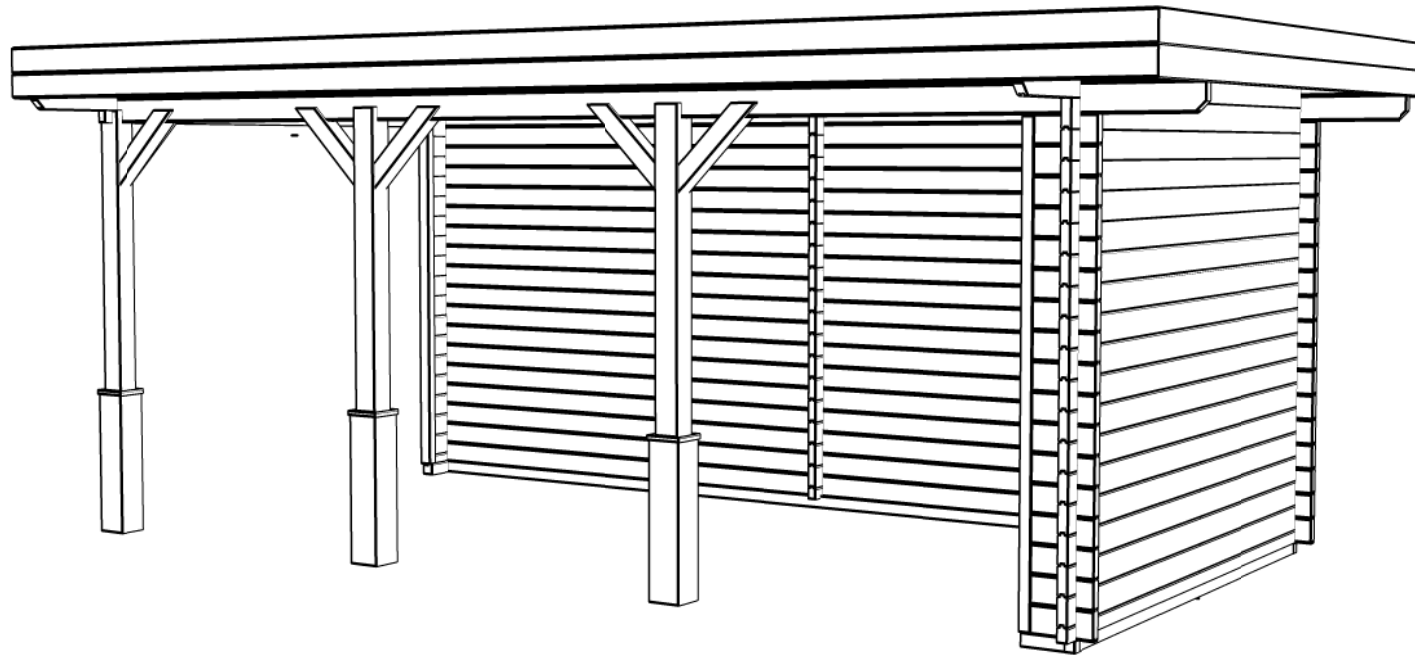

Veranda Curacao

<i>Omschrijving / Description:</i> 300x600cm 44mm	<i>Ordernr.:</i> VC05	LUGARDE® ©LUGARDE® Laren Holland www.lugarde.com sale@lugarde.nl
<i>Onderdeel / Component:</i> Bouwtekening / Construction drawing	<i>Schaal / Scale:</i> 1:50	
<i>Dealer:</i> Dealer	<i>BLAD NR.:</i> BT	<i>Simply the best</i>
<i>Ref.:</i> Ref