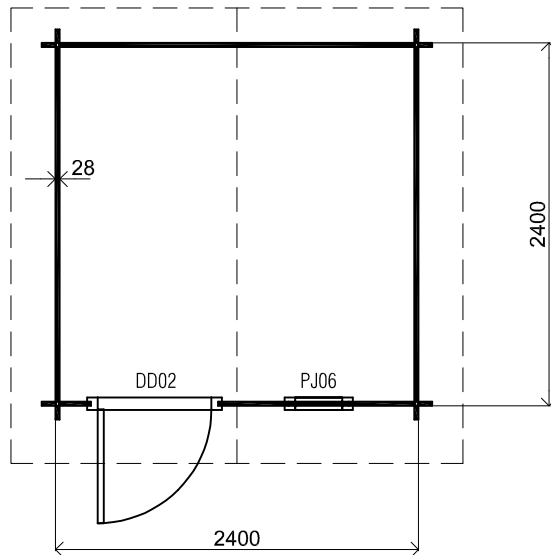

Achteraanzicht / Rear view / Hinterseite

(L) Zijaanzicht / Side view / Seiten ansicht

Voorraanzicht / Front view / Vorderansicht

(R) Zijaanzicht / Side view / Seiten ansicht

Plattegrond / Plan

Blokhut / Log cabin Cornwall

Omschrijving / Description: 240x240cm 28mm	Ordernr.: BC14	 ©LUGARDE® Laren Holland www.lugarde.com sale@lugarde.nl
Onderdeel / Component: Bouwtekening / Construction drawing	Schaal / Scale: 1:	
Dealer: Lugarde Ref.: ref	BLAD NR.: BT	<i>Simply the best</i>