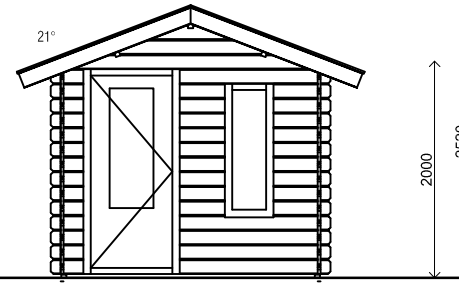

Achteraanzicht / Rear view / Hinterseite

(L) Zijaanzicht / Side view / Seiten ansicht

Voorraanzicht / Front view / Vorderansicht

(R) Zijaanzicht / Side view / Seiten ansicht

Plattegrond / Plan

Blokhut / Log cabin Cornwall

Omschrijving / Description: 240x240cm 28mm	Ordernr.: BC14	 ©LUGARDE® Laren Holland www.lugarde.com sale@lugarde.nl
Onderdeel / Component: Bouwtekening / Construction drawing	Schaal / Scale: 1:	
Dealer: Lugarde Ref.: ref	BLAD NR.: BT	<i>Simply the best</i>