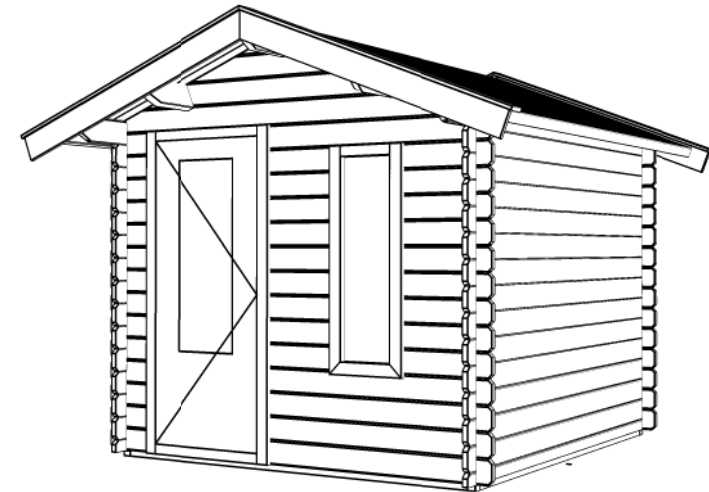

Achteraanzicht / Rear view / Hinterseite

(L) Zijaanzicht / Side view / Seiten ansicht

Voorraanzicht / Front view / Vorderansicht

(R) Zijaanzicht / Side view / Seiten ansicht

Plattegrond / Plan

Blokhut / Log cabin Cornwall

Omschrijving / Description: 240x240cm 28mm	Ordernr.: BC14	 ©LUGARDE® Laren Holland www.lugarde.com sale@lugarde.nl
Onderdeel / Component: Bouwtekening / Construction drawing	Schaal / Scale: 1:	
Dealer: Lugarde Ref.: ref	BLAD NR.: BT	<i>Simply the best</i>