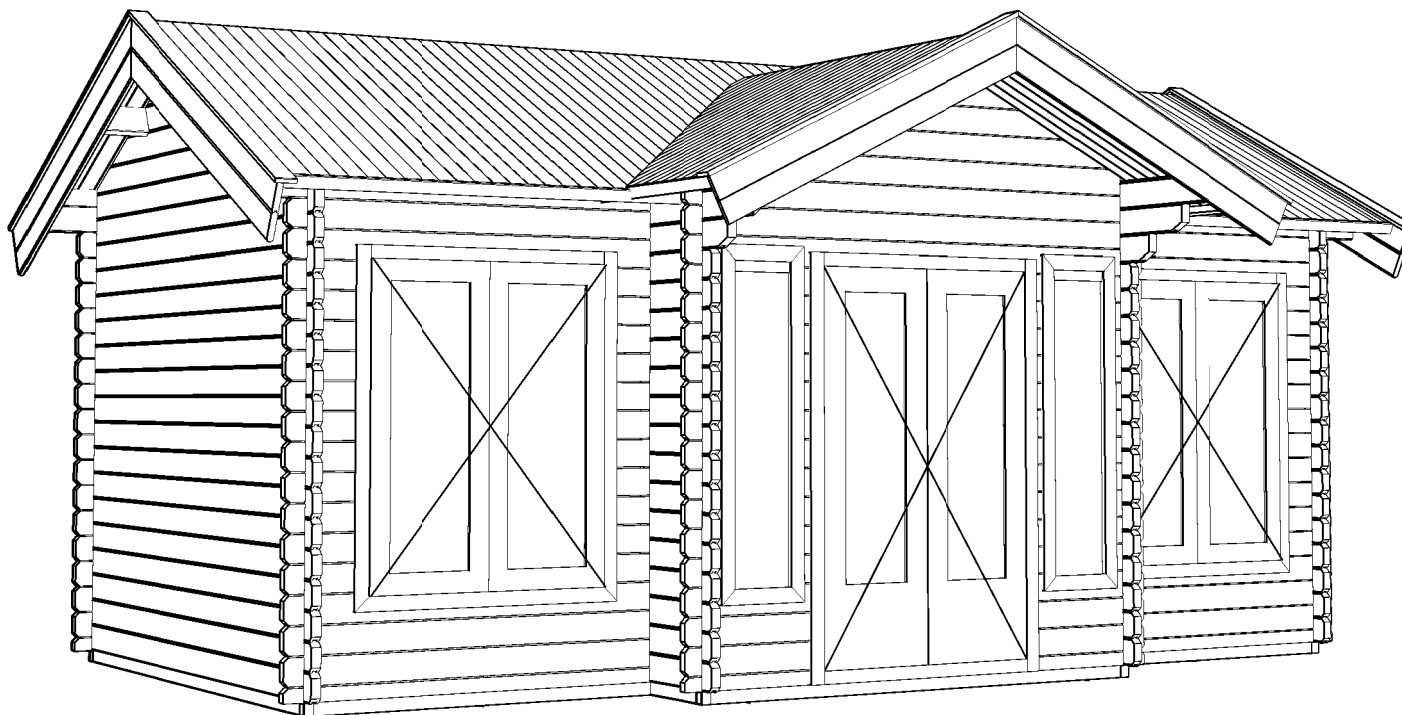

Blokhut / Log cabin Brooklyn

Omschrijving / Description: 350x600cm 44mm	Ordernr.: BB08
Onderdeel / Component: Bouwtekening / Construction drawing	Schaal / Scale: 1:50
Dealer: Dealer	BLAD NR.: BT
Ref.: Ref	

LUGARDE®

©LUGARDE® Laren Holland
www.lugarde.com
sale@lugarde.nl

Simply the best

D.D.: maart 09, 2015

Formaat: A4 - RvH