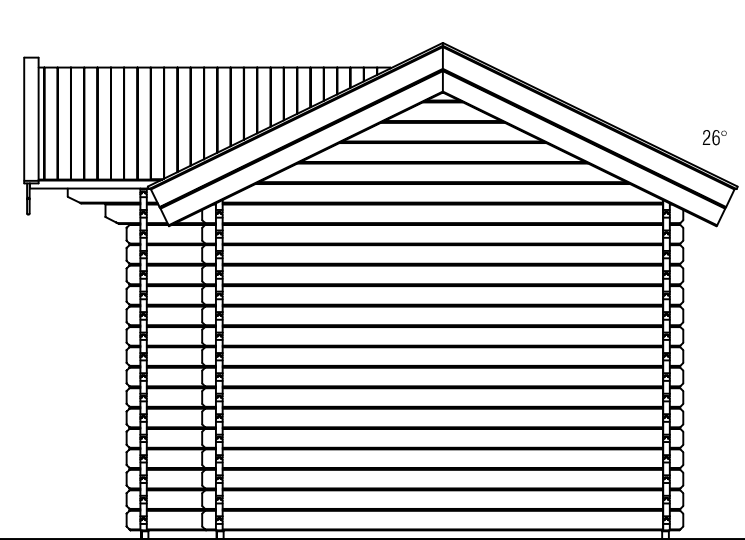

(R) Zijaanzicht / Side view / Seiten ansicht

Blokhut / Log cabin Brooklyn

Omschrijving / Description:
350x600cm 44mm
Onderdeel / Component:
Bouwtekening / Construction drawing
Dealer:
Ref.:

Ordernr.:
BB08
Schaal / Scale:
1:50
BLAD NR.:
BT

LUGARDE®

©LUGARDE® Laren Holland
www.lugarde.com
sale@lugarde.nl

Simply the best

D.D.: maart 09, 2015

Formaat: A4 - RvH