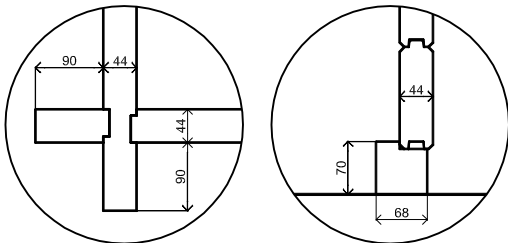

*Plattegrond / Plan*

*Blokhut / Log cabin Brooklyn*

Omschrijving / Description:  
350x600cm 44mm  
Onderdeel / Component:  
Bouwtekening / Construction drawing  
Dealer:  
Ref.:  
Ref.

Ordernr.:  
BB08  
Schaal / Scale:  
1:50  
BLAD NR.:  
BT

## *Blokhut / Log cabin Brooklyn*

Omschrijving / Description:  
350x600cm 44mm  
Onderdeel / Component:  
Bouwtekening / Construction drawing  
Dealer:  
Ref.:

Ordernr.:  
BB08  
Schaal / Scale:  
1:50  
BLAD NR.:  
BT

## *Blokhut / Log cabin Brooklyn*

Omschrijving / Description:  
350x600cm 44mm  
Onderdeel / Component:  
Bouwtekening / Construction drawing  
Dealer:  
Dealer  
Ref.:  
Ref

Ordernr.:  
BB08  
Schaal / Scale:  
1:50  
BLAD NR.:  
BT

## Blokhut / Log cabin Brooklyn

|   |                         |
|---|-------------------------|
| Omschrijving / Description:<br>350x600cm 44mm                 | Ordernr.:<br>BB08       |
| Onderdeel / Component:<br>Bouwtekening / Construction drawing | Schaal / Scale:<br>1:50 |
| Dealer:<br>Dealer   | BLAD NR.:<br>BT         |
| Ref.:<br>Ref  |                         |