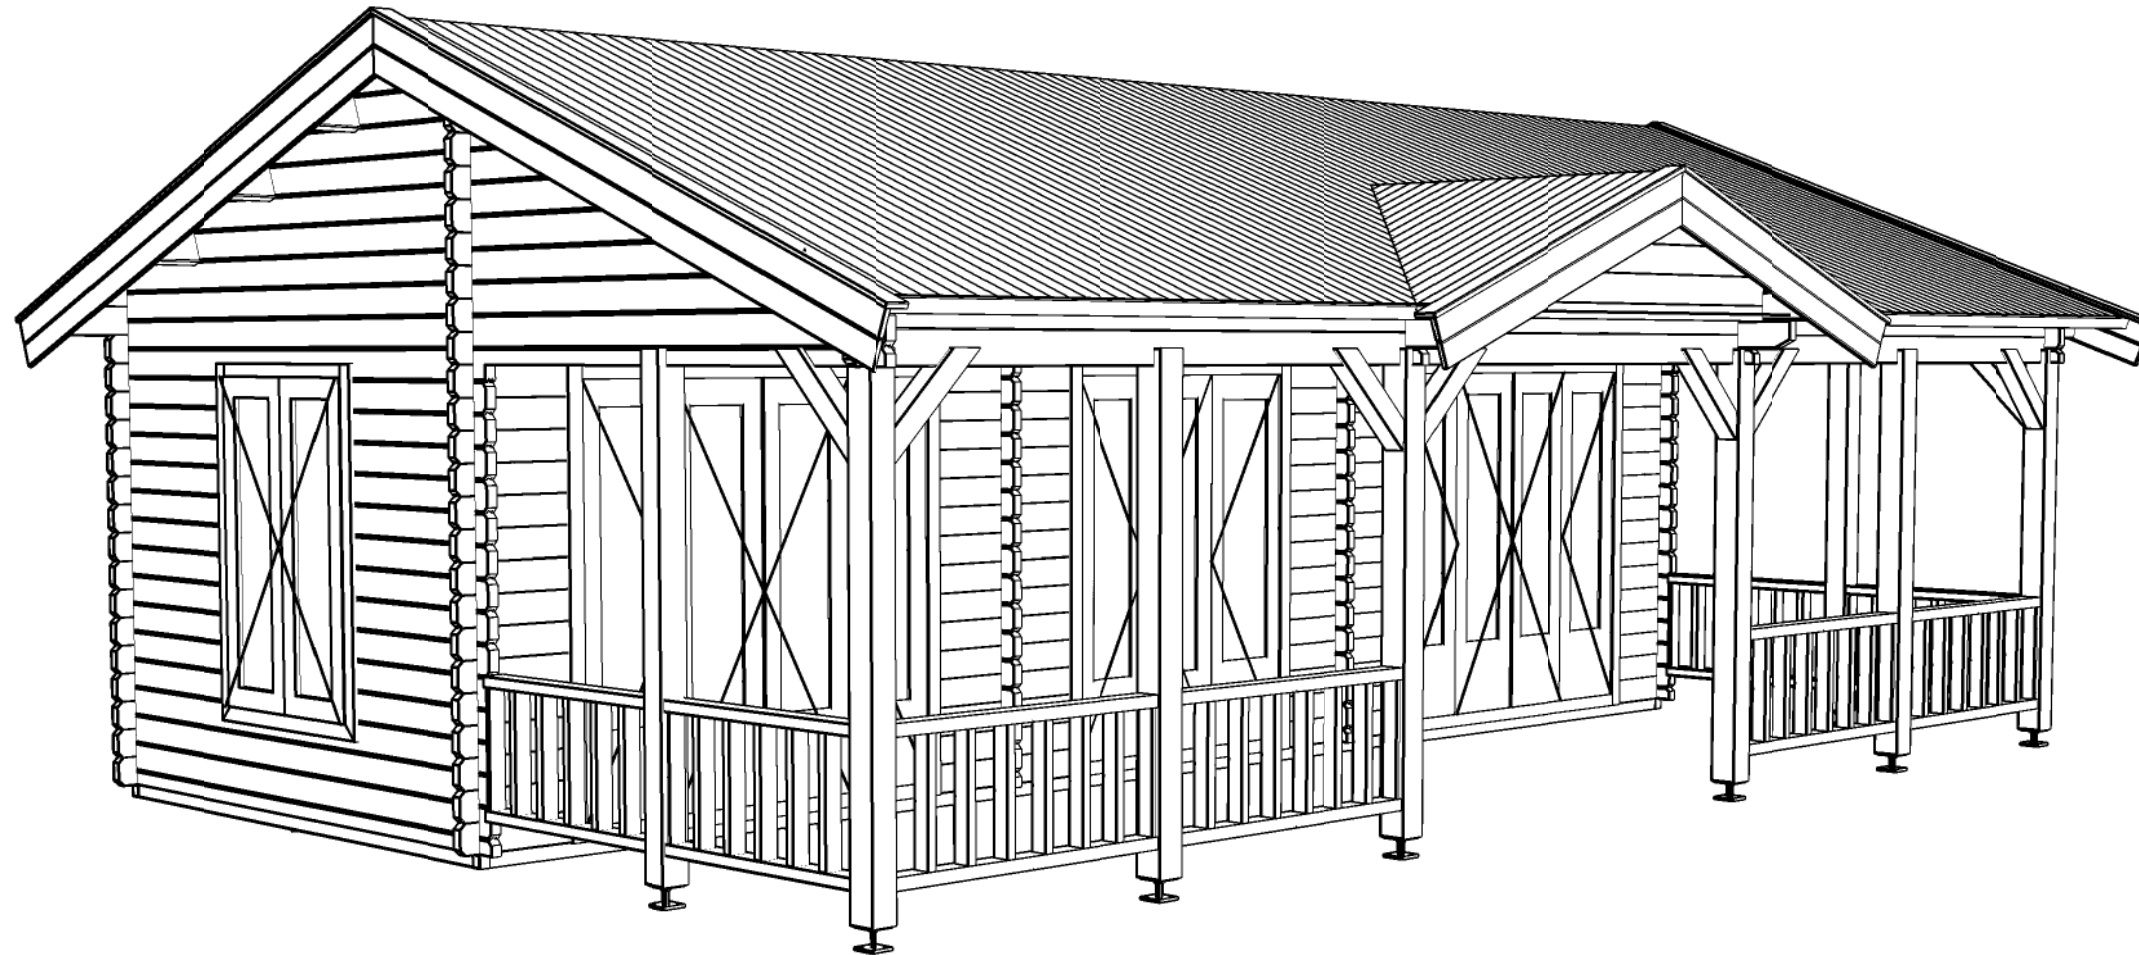

Vooraanzicht / Front view / Vorderansicht

(R) Zijaanzicht / Side view / Seiten ansicht

Plattegrond / Plan

Blokhut / Log cabin - Bonaire

Omschrijving / Description:
550x850cm 44mm
Onderdeel / Component:
Bouwtekening / Construction drawing
Dealer:
Dealer
Ref.:
Ref

Ordernr.:
BB03
Schaal / Scale:
1:50
BLAD NR.:
BT

LUGARDE®
©LUGARDE® Laren Holland
www.lugarde.com
sale@lugarde.nl
Simply the best

3530+

Peil 0+

Achteraanzicht / Rear view / Hinterseite

(L) Zijaanzicht / Side view / Seiten ansicht

Blokhut / Log cabin - Bonaire

Omschrijving / Description:
550x850cm 44mm
Onderdeel / Component:
Bouwtekening / Construction drawing
Dealer:
Dealer
Ref.:
Ref

Ordernr.:
BB03
Schaal / Scale:
1:50
BLAD NR.:
BT