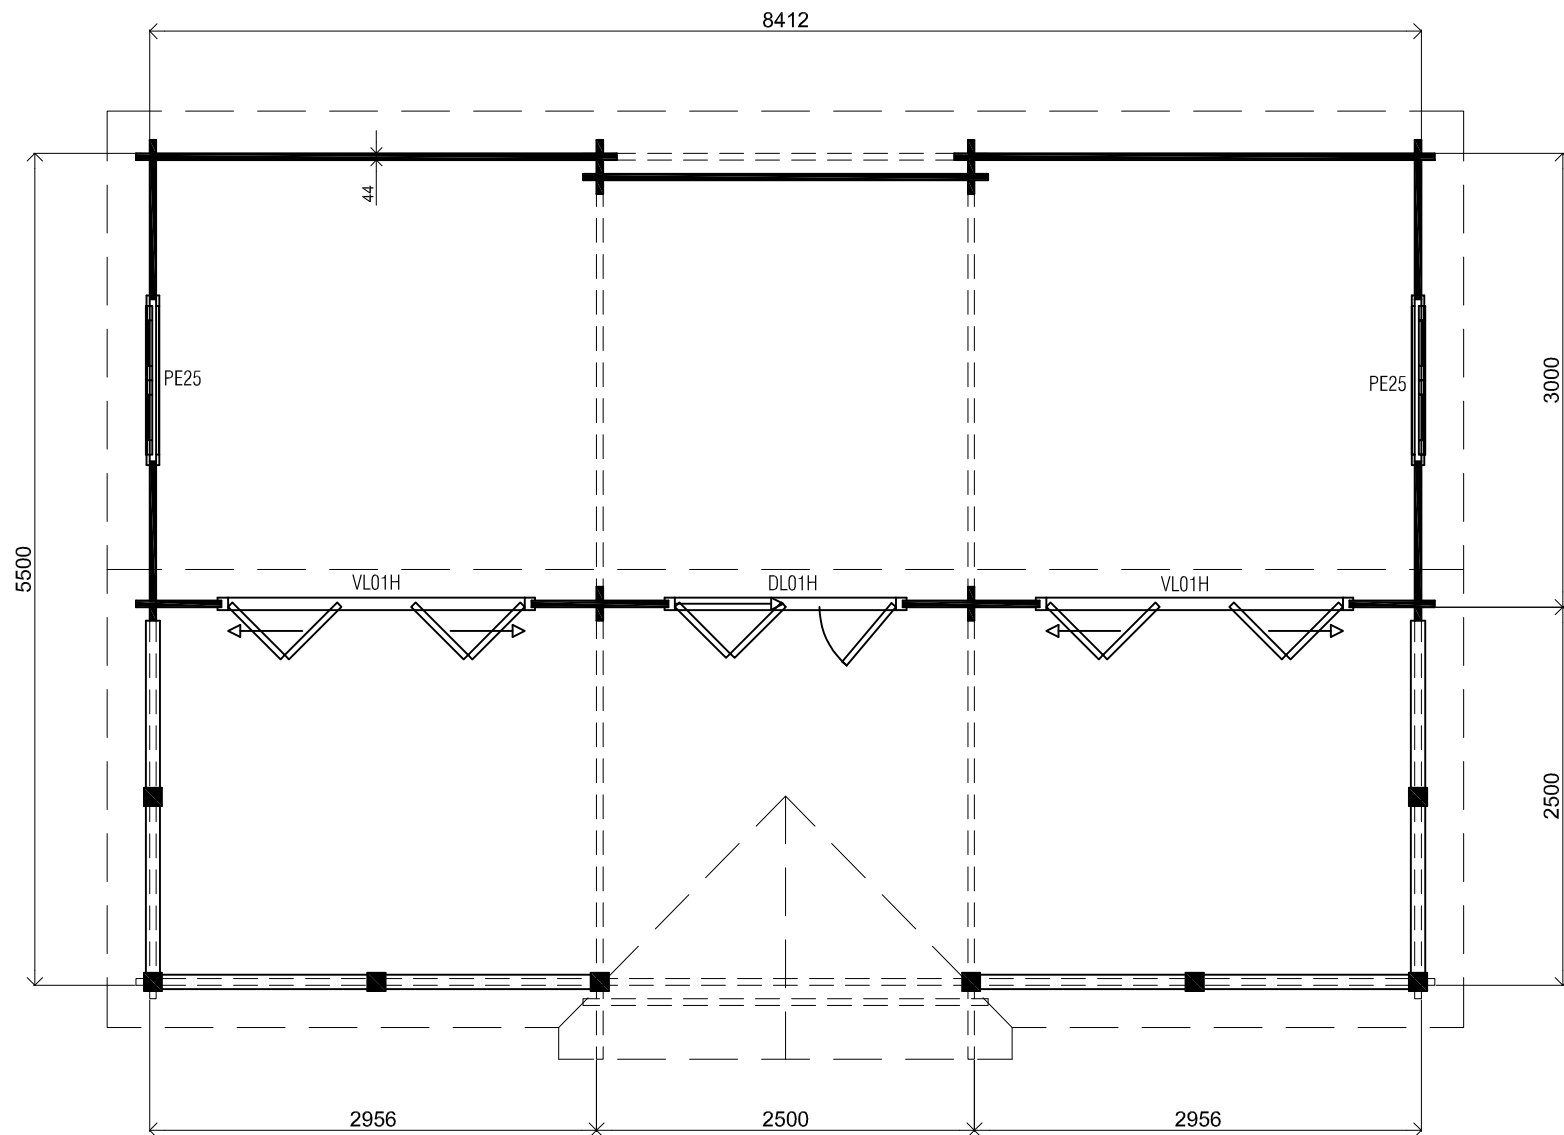

Vooraanzicht / Front view / Vorderansicht

(R) Zijaanzicht / Side view / Seiten ansicht

Plattegrond / Plan

Blokhut / Log cabin - Bonaire

Omschrijving / Description:
550x850cm 44mm
Onderdeel / Component:
Bouwtekening / Construction drawing
Dealer:
Dealer
Ref.:
Ref

Ordernr.:
BB03
Schaal / Scale:
1:50
BLAD NR.:
BT

LUGARDE®
©LUGARDE® Laren Holland
www.lugarde.com
sale@lugarde.nl
Simply the best

3530+

Peil 0+

Achteraanzicht / Rear view / Hinterseite

(L) Zijaanzicht / Side view / Seiten ansicht

Blokhut / Log cabin - Bonaire

Omschrijving / Description:
550x850cm 44mm
Onderdeel / Component:
Bouwtekening / Construction drawing
Dealer:
Dealer
Ref.:
Ref

Ordernr.:
BB03
Schaal / Scale:
1:50
BLAD NR.:
BT