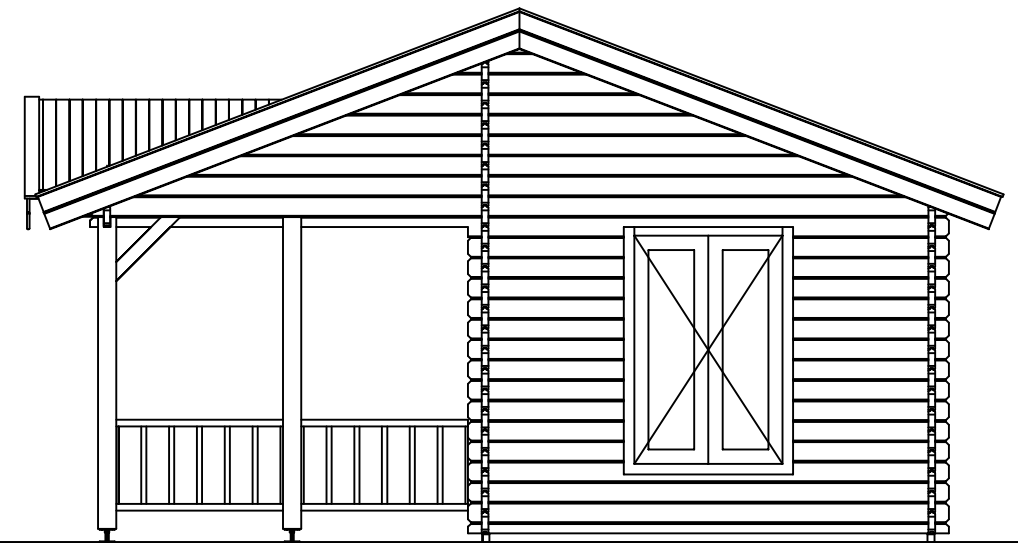

Vooraanzicht / Front view / Vorderansicht

(R) Zijaanzicht / Side view / Seiten ansicht

Plattegrond / Plan

Blokhut / Log cabin - Bonaire

Omschrijving / Description:
550x850cm 44mm
Onderdeel / Component:
Bouwtekening / Construction drawing
Dealer:
Dealer
Ref.:
Ref

Ordernr.:
BB03
Schaal / Scale:
1:50
BLAD NR.:
BT

LUGARDE®
©LUGARDE® Laren Holland
www.lugarde.com
sale@lugarde.nl
Simply the best

3530+

Peil 0+

Achteraanzicht / Rear view / Hinterseite

(L) Zijaanzicht / Side view / Seiten ansicht

Blokhut / Log cabin - Bonaire

Omschrijving / Description:
550x850cm 44mm
Onderdeel / Component:
Bouwtekening / Construction drawing
Dealer:
Dealer
Ref.:
Ref

Ordernr.:
BB03
Schaal / Scale:
1:50
BLAD NR.:
BT