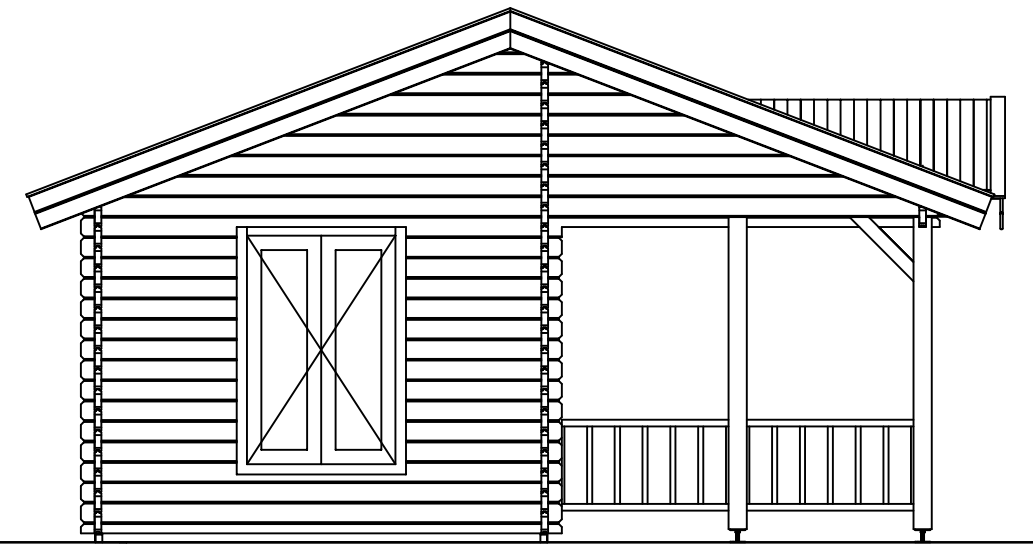

Vooraanzicht / Front view / Vorderansicht

(R) Zijaanzicht / Side view / Seiten ansicht

Plattegrond / Plan

Blokhut / Log cabin - Bonaire

Omschrijving / Description:
550x850cm 44mm
Onderdeel / Component:
Bouwtekening / Construction drawing
Dealer:
Dealer
Ref.:
Ref

Ordernr.:
BB03
Schaal / Scale:
1:50
BLAD NR.:
BT

LUGARDE®
©LUGARDE® Laren Holland
www.lugarde.com
sale@lugarde.nl
Simply the best

3530+

Peil 0+

Achteraanzicht / Rear view / Hinterseite

(L) Zijaanzicht / Side view / Seiten ansicht

Blokhut / Log cabin - Bonaire

Omschrijving / Description:
550x850cm 44mm
Onderdeel / Component:
Bouwtekening / Construction drawing
Dealer:
Dealer
Ref.:
Ref

Ordernr.:
BB03
Schaal / Scale:
1:50
BLAD NR.:
BT