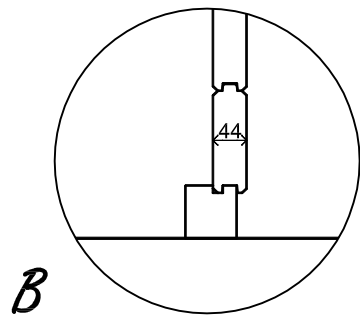

(L) Zijaanzicht / Side view / Seiten ansicht

Vooraanzicht / Front view / Vorderansicht

(R) Zijaanzicht / Side view / Seiten ansicht

Achteraanzicht / Rear view / Hinterseite

3600+

2050+

0+

Plattegrond / Plan

### Prima Bella

Omschrijving / Description:  
Prima Bella Ø350cm 44mm  
Onderdeel / Component:  
Bouwtekening / Construction drawing  
Dealer:  
Ref.:

Ordernr.:  
PB06  
Schaal / Scale:  
1:50  
BLAD NR.:  
BT