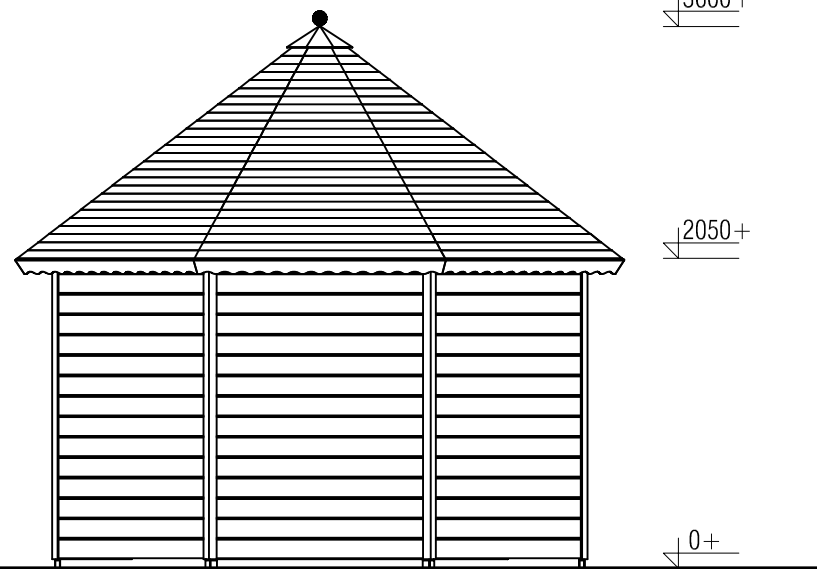

(L) Zijaanzicht / Side view / Seiten ansicht

Vooraanzicht / Front view / Vorderansicht

(R) Zijaanzicht / Side view / Seiten ansicht

Achteraanzicht / Rear view / Hinterseite

3600+

2050+

0+

Plattegrond / Plan

### Prima Bella

Omschrijving / Description:  
Prima Bella Ø350cm 44mm  
Onderdeel / Component:  
Bouwtekening / Construction drawing  
Dealer:  
Ref.:

Ordernr.:  
PB06  
Schaal / Scale:  
1:50  
BLAD NR.:  
BT