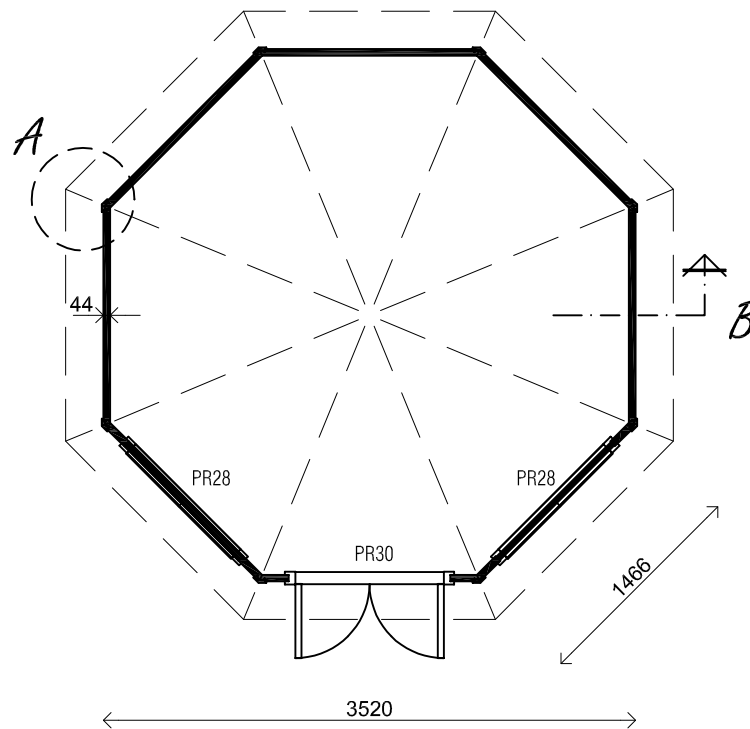

(L) Zijaanzicht / Side view / Seiten ansicht

Vooraanzicht / Front view / Vorderansicht

(R) Zijaanzicht / Side view / Seiten ansicht

Achteraanzicht / Rear view / Hinterseite

3600+

2050+

0+

Plattegrond / Plan

### Prima Bella

Omschrijving / Description:  
Prima Bella Ø350cm 44mm  
Onderdeel / Component:  
Bouwtekening / Construction drawing  
Dealer:  
Ref.:

Ordernr.:  
PB06  
Schaal / Scale:  
1:50  
BLAD NR.:  
BT