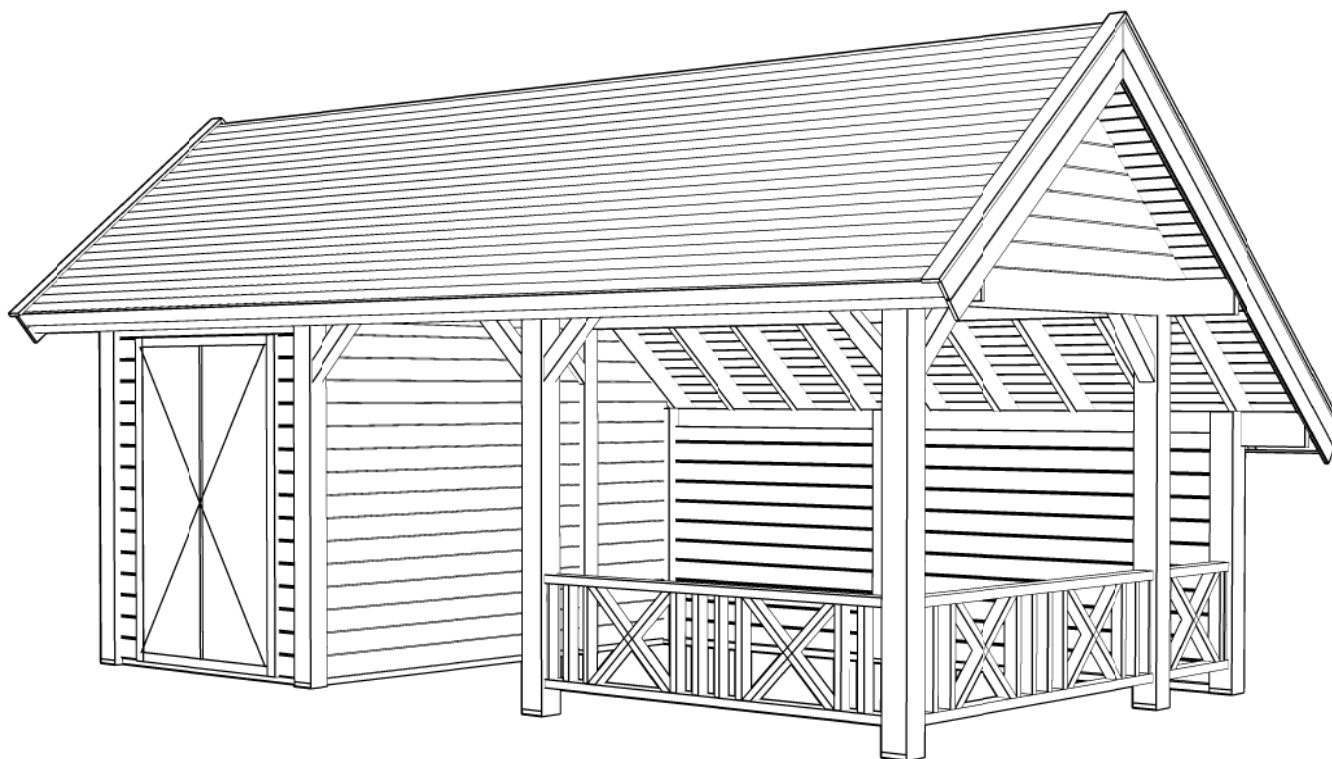

PS-Beaumont

Omschrijving / Description: 336x622cm	Ordernr.: PB08	 <p>©LUGARDE® Laren Holland www.lugarde.com sale@lugarde.nl</p>
Onderdeel / Component: Bouwtekening / Construction drawing	Schaal / Scale: 1:50	
Dealer: Dealer	BLAD NR.: BT	<p><i>Simply the best</i></p>
Ref.: Ref		

Vooraanzicht / Front view / Vorderansicht

(R) Zijaanzicht / Side view / Seiten ansicht

PS - Beaumont

Omschrijving / Description: 336x622cm	Ordernr.: PB08	 <p>©LUGARDE® Laren Holland www.lugarde.com sale@lugarde.nl</p>
Onderdeel / Component: Bouwtekening / Construction drawing	Schaal / Scale: 1:50	
Dealer: Dealer	BLAD NR.: BT	<p><i>Simply the best</i></p>
Ref.: Ref		

Achteraanzicht / Rear view / Hinterseite

((L) Zijaanzicht / Side view / Seiten ansicht

PS - Beaumont

Omschrijving / Description: 336x622cm	Ordernr.: PB08	 <p>©LUGARDE® Laren Holland www.lugarde.com sale@lugarde.nl</p>
Onderdeel / Component: Bouwtekening / Construction drawing	Schaal / Scale: 1:50	
Dealer: Dealer	BLAD NR.:	<p><i>Simply the best</i></p>
Ref.: Ref	BT	