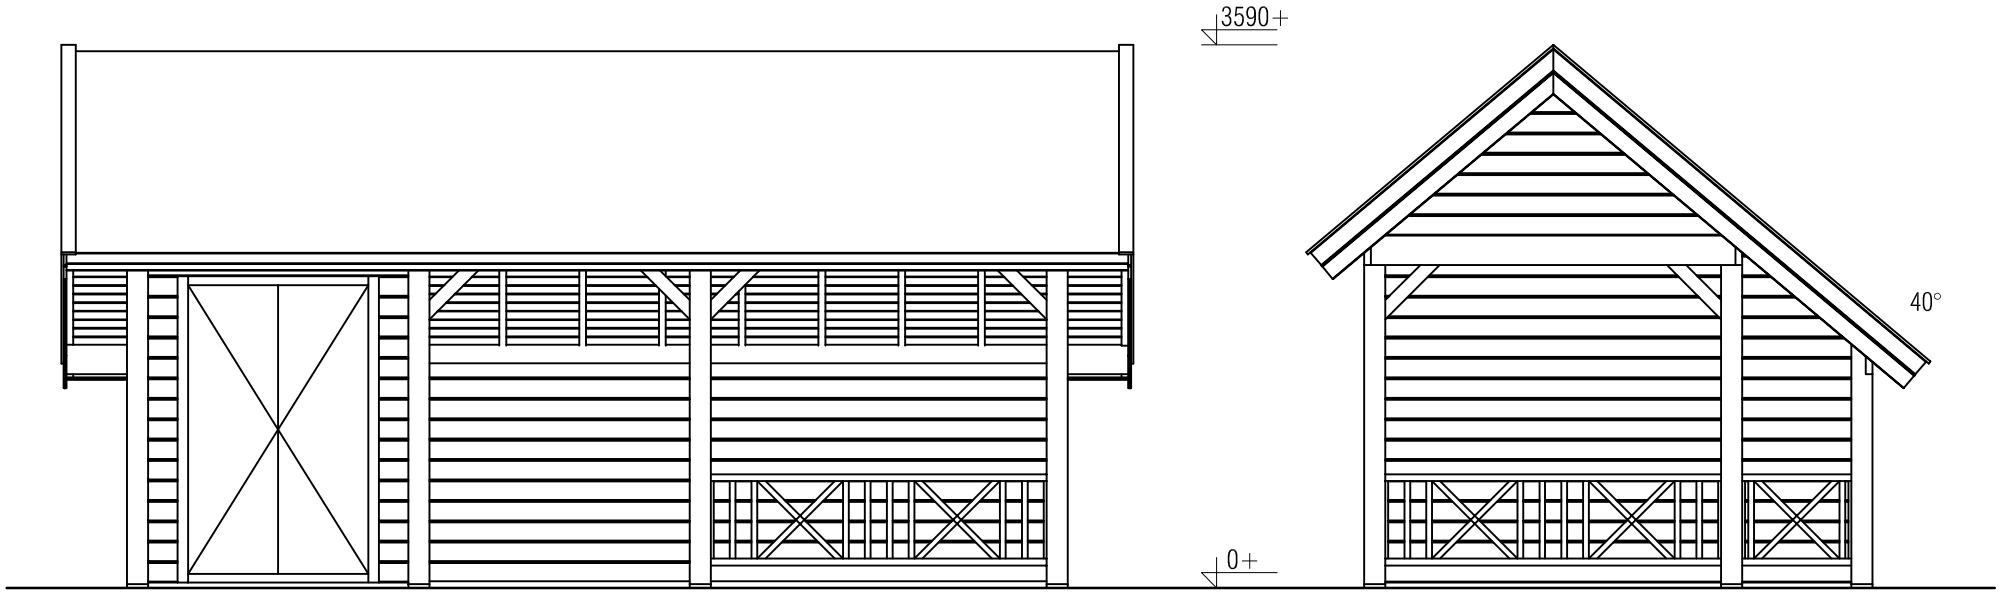

PS-Beaumont

Omschrijving / Description: 336x622cm	Ordernr.: PB08	 <p>©LUGARDE® Laren Holland www.lugarde.com sale@lugarde.nl</p>
Onderdeel / Component: Bouwtekening / Construction drawing	Schaal / Scale: 1:50	
Dealer: Dealer	BLAD NR.: BT	<p><i>Simply the best</i></p>
Ref.: Ref		

Vooraanzicht / Front view / Vorderansicht

(R) Zijaanzicht / Side view / Seiten ansicht

PS - Beaumont

Omschrijving / Description: 336x622cm	Ordernr.: PB08	 <p>©LUGARDE® Laren Holland www.lugarde.com sale@lugarde.nl</p>
Onderdeel / Component: Bouwtekening / Construction drawing	Schaal / Scale: 1:50	
Dealer: Dealer	BLAD NR.: BT	<p><i>Simply the best</i></p>
Ref.: Ref		

Achteraanzicht / Rear view / Hinterseite

((L) Zijaanzicht / Side view / Seiten ansicht

PS - Beaumont

Omschrijving / Description: 336x622cm	Ordernr.: PB08	 <p>©LUGARDE® Laren Holland www.lugarde.com sale@lugarde.nl</p>
Onderdeel / Component: Bouwtekening / Construction drawing	Schaal / Scale: 1:50	
Dealer: Dealer	BLAD NR.:	<p><i>Simply the best</i></p>
Ref.: Ref	BT	

PS-Beaumont

Omschrijving / Description:
336x622cm
Onderdeel / Component:
Bouwtekening / Construction drawing
Dealer:
Dealer
Ref.:
Ref

Ordernr.:
PB08
Schaal / Scale:
1:50
BLAD NR.:
BT

LUGARDE®

©LUGARDE® Laren Holland
www.lugarde.com
sale@lugarde.nl