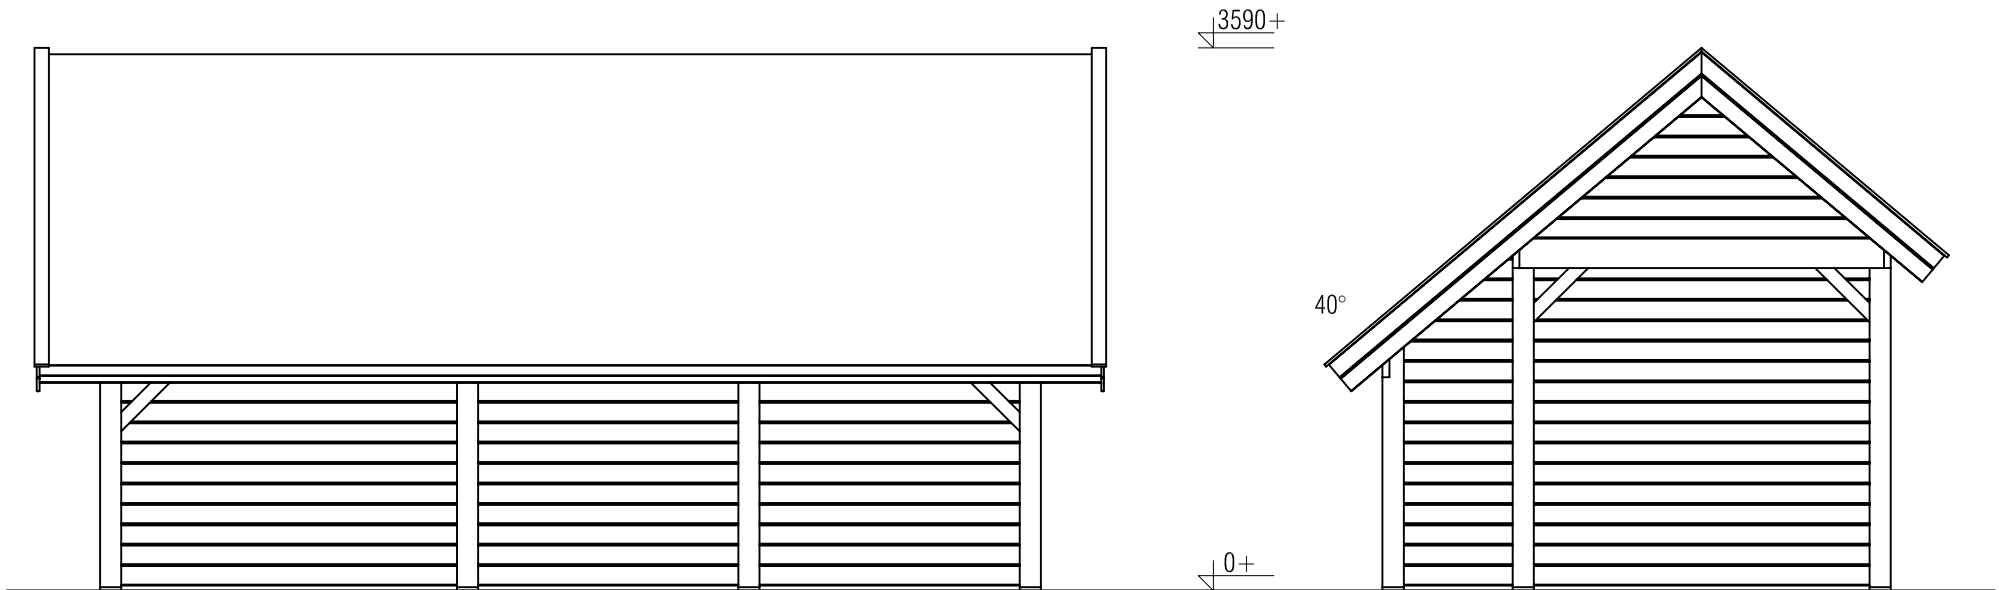

PS-Beaumont

Omschrijving / Description: 336x622cm	Ordernr.: PB08	 <p>©LUGARDE® Laren Holland www.lugarde.com sale@lugarde.nl</p>
Onderdeel / Component: Bouwtekening / Construction drawing	Schaal / Scale: 1:50	
Dealer: Dealer	BLAD NR.: BT	<p><i>Simply the best</i></p>
Ref.: Ref		

Vooraanzicht / Front view / Vorderansicht

(R) Zijaanzicht / Side view / Seiten ansicht

PS - Beaumont

Omschrijving / Description: 336x622cm	Ordernr.: PB08	 <p>©LUGARDE® Laren Holland www.lugarde.com sale@lugarde.nl</p>
Onderdeel / Component: Bouwtekening / Construction drawing	Schaal / Scale: 1:50	
Dealer: Dealer	BLAD NR.: BT	<p><i>Simply the best</i></p>
Ref.: Ref		

Achteraanzicht / Rear view / Hinterseite

((L) Zijaanzicht / Side view / Seiten ansicht

PS - Beaumont

Omschrijving / Description: 336x622cm	Ordernr.: PB08	 <p>©LUGARDE® Laren Holland www.lugarde.com sale@lugarde.nl</p>
Onderdeel / Component: Bouwtekening / Construction drawing	Schaal / Scale: 1:50	
Dealer: Dealer	BLAD NR.:	<p><i>Simply the best</i></p>
Ref.: Ref	BT	

PS-Beaumont

Omschrijving / Description:
336x622cm
Onderdeel / Component:
Bouwtekening / Construction drawing
Dealer:
Dealer
Ref.:
Ref

Ordernr.:
PB08
Schaal / Scale:
1:50
BLAD NR.:
BT

LUGARDE®

©LUGARDE® Laren Holland
www.lugarde.com
sale@lugarde.nl