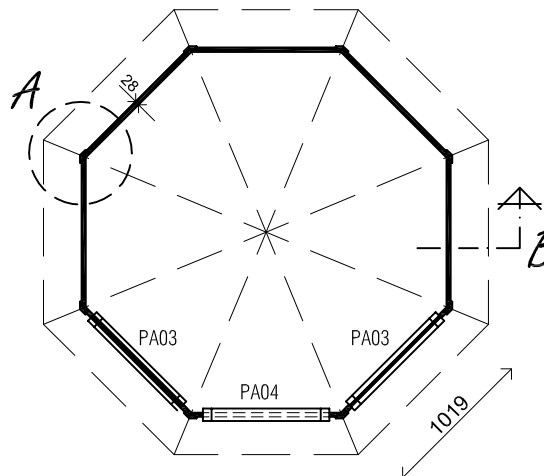

(L) Zijaanzicht / Side view / Seiten ansicht

Vooraanzicht / Front view / Vorderansicht

(R) Zijaanzicht / Side view / Seiten ansicht

Achteraanzicht / Rear view / Hinterseite

2875+

2000+

Peil 0+

Plattegrond / Plan

Prima Andrea

Omschrijving / Description:  
Prima Andrea Ø250cm 28mm  
Onderdeel / Component:  
Bouwtekening / Construction drawing  
Dealer:  
Lugarde  
Ref.:  
2014

Ordernr.:  
PA02 (+kozijn)  
Schaal / Scale:  
1:50  
BLAD NR.:  
BT