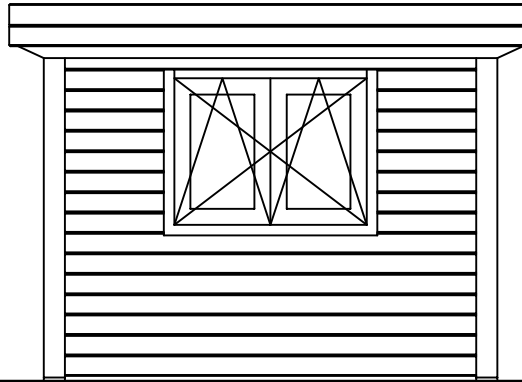

Voorbeeld / Front view / Vorderansicht