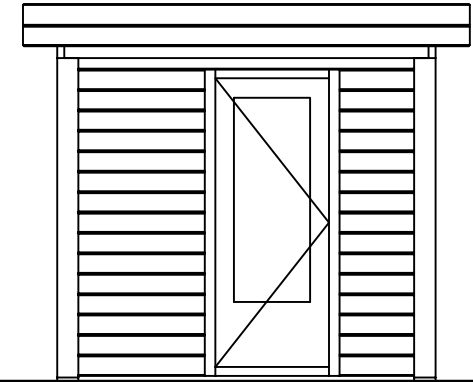

## *PS - Alexandra*

Omschrijving / Description: 300x250cm	Ordernr.: PA08	 <p>©LUGARDE® Laren Holland www.lugarde.com sale@lugarde.nl</p>
Onderdeel / Component: Bouwtekening / Construction drawing	Schaal / Scale: 1:50	
Dealer: Dealer	BLAD NR.: BT	<p><i>Simply the best</i></p>
Ref.: Ref		

*(L) Zijaanzicht / Side view / Seiten ansicht*

*Voorbeeld / Front view / Vorderansicht*

*(R) Zijaanzicht / Side view / Seiten ansicht*

2490+

0+

*Achteraanzicht / Rear view / Hinterseite*

## PS - Alexandra

Omschrijving / Description:  
300x250cm  
Onderdeel / Component:  
Bouwtekening / Construction drawing  
Dealer:  
Dealer  
Ref.:  
Ref

Ordernr.:  
PA08  
Schaal / Scale:  
1:50  
BLAD NR.:  
BT