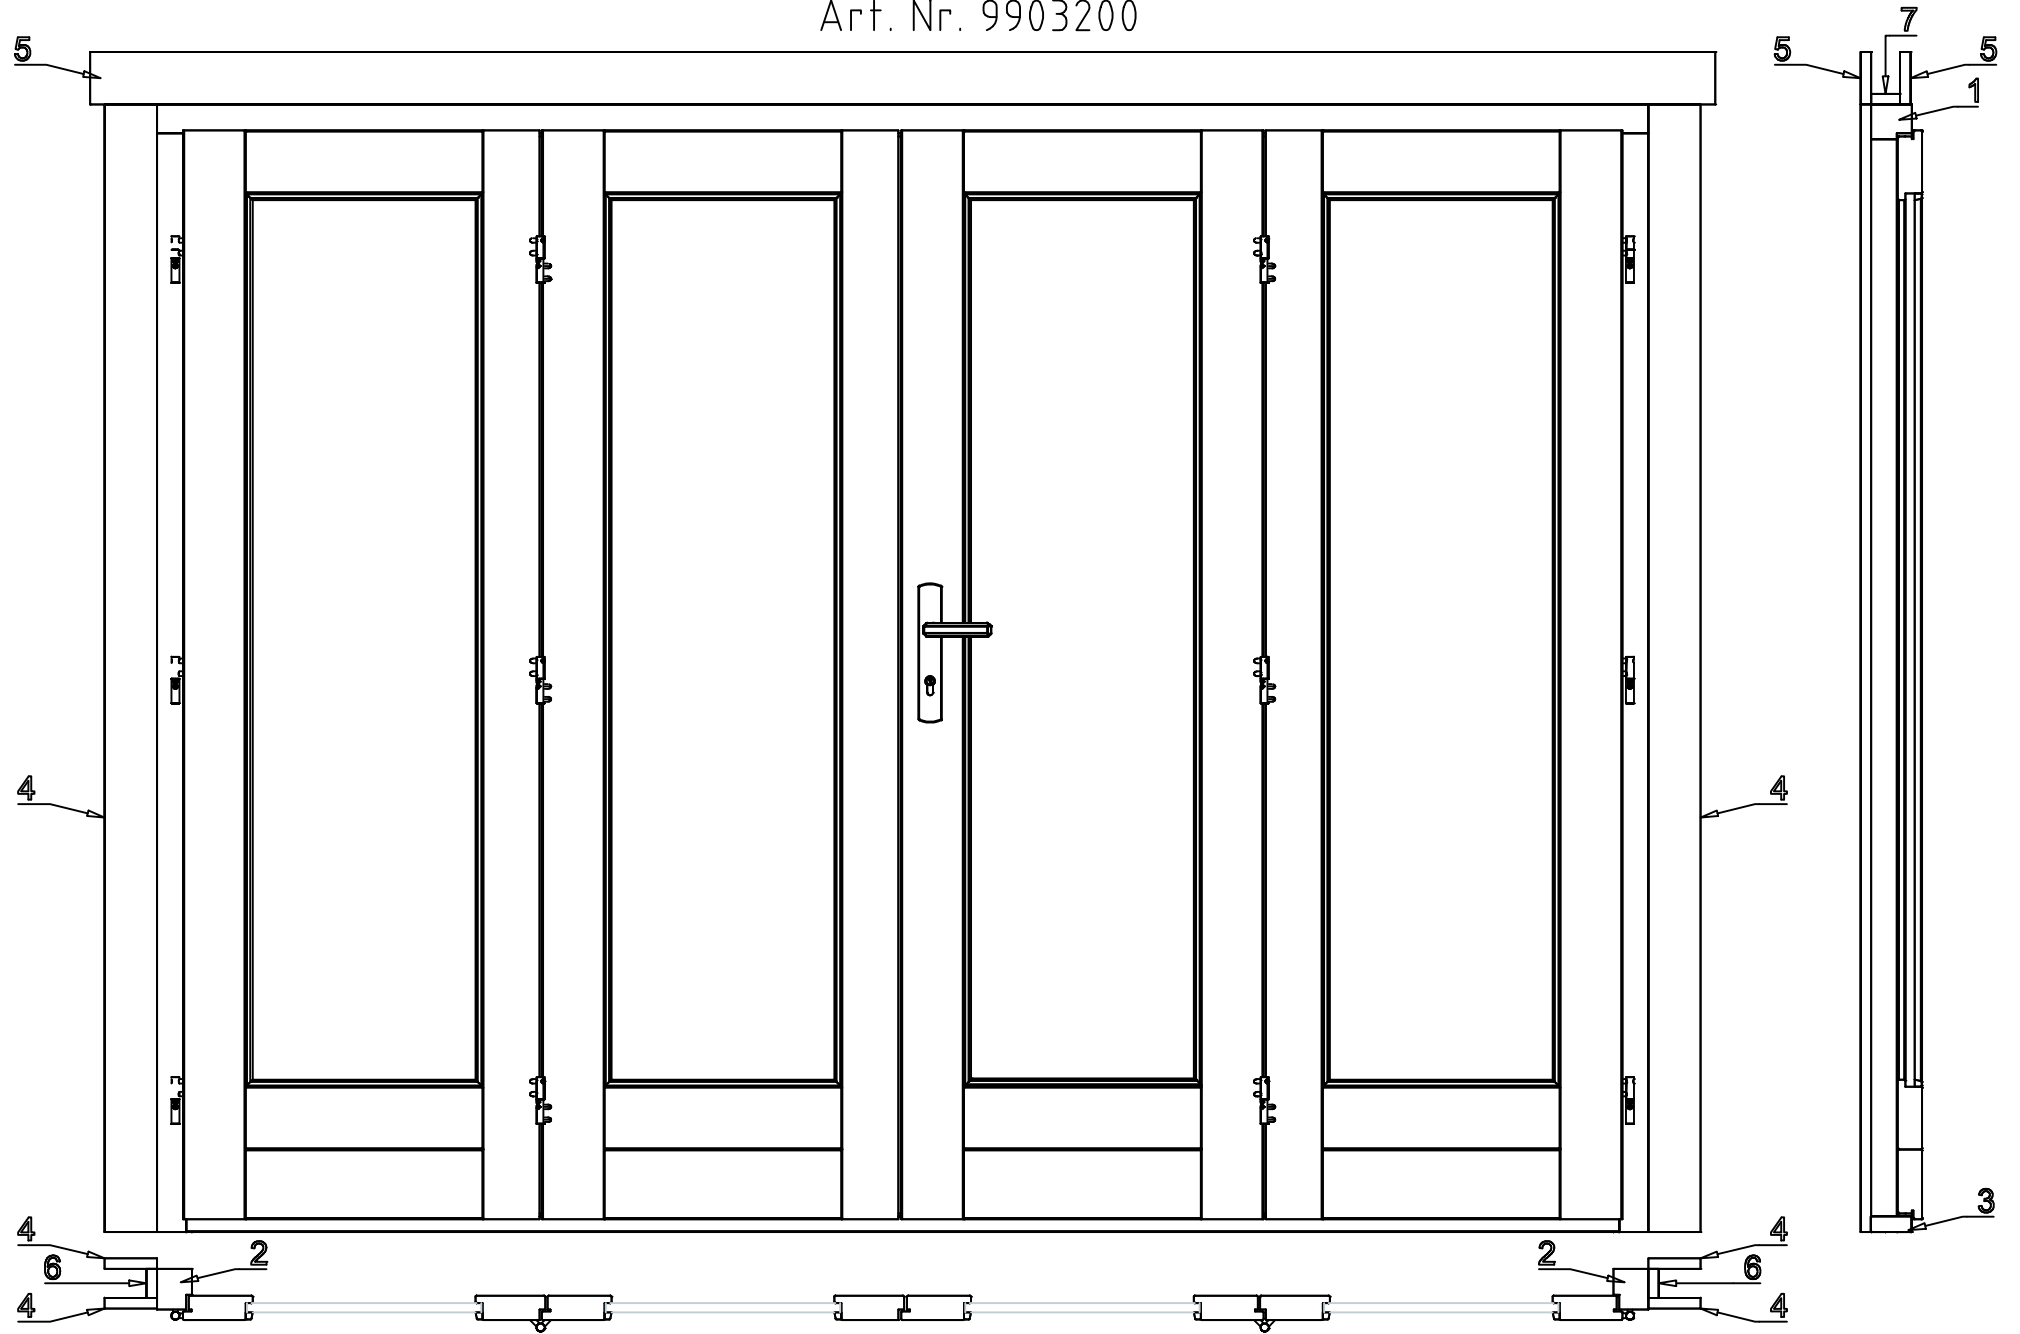

Pos	06.04.2020	Delförteckning - Liste over deler - Styklister - Osaluettelo Art.Nr. 9903200	1/2	Q	P (mm)	L (mm)
2444x1852 mm 14 mm 403x1562 mm						
1	Upper door jamb - Türrahmen oben - Cadre de porte supérieur - Telaio superiore della porta - Bovendorpel - Ukse ülemine leng		1	60x70	2564	
2	Left door jamb - Türrahmen links - Cadre de porte gauche - Telaio montante sinistro della porta - Linkerstijl deurframe - Ukse vasak leng		1	60x70	1889	
2	Right door jamb - Türrahmen rechts - Cadre de porte droit - Telaio montante destro della porta - Rechterstijl deurframe - Ukse parem leng		1	60x70	1889	
3	Doorstep - Swelle - Barre de seuil - Soglia della porta - Deurdorpel - Lävepak		1	28x70	2464	
4	Covering moulding - Deckungsprofil - Profils de finition verticaux a fixer a l'exterieur du cadre de la porte - Cornice di finitura - Afdek profiel - Lengi piirdelaud		4	18x90	1939	
5	Covering moulding - Deckungsprofil - Profils de finition verticaux a fixer a l'exterieur du cadre de la porte - Cornice di finitura - Afdek profiel - Lengi piirdelaud		2	18x90	2784	
6	Covering moulding - Deckungsprofil - Profils de finition verticaux a fixer a l'exterieur du cadre de la porte - Cornice di finitura - Afdek profiel - Lengi piirdelaud		2	18x45	1957	
7	Covering moulding - Deckungsprofil - Profils de finition verticaux a fixer a l'exterieur du cadre de la porte - Cornice di finitura - Afdek profiel - Lengi piirdelaud		1	18x45	2564	
	Screw for covering moulding - Schrauben für deckungsprofil - Vis de fixation profils horizontaux haut inférieur et extérieur d'encadrement de porte - Vite per cornice di copertura - Schroef voor afdekprofiel - Kruvi piirdelauale		72	3.5x40		
	Screw for door jamb - Schraube für türrahmen - Vis de fixation partie haute avec montants du cadre de porte - Viti x fissaggio montanti porte - Schroef voor deurkozijn - Kruvi ukse lengile		8	5x90		
CL	Cylinder lock - Zylinderschloss - Barillet de porte - Serratura - Cylinder slot - Ukse lukusüdamik		1			
TL4	Door handle fittings - Türgriff - Poignée de porte - Maniglie - Deurhendel / klink - Ukse käepide		1			
TL5	Set of door lock covers - Schlossblenden - Set de garnitures de porte - Copertura serrature - Slot sluitplaat set - Ukse lukuplaat		1			

Art. Nr. 9903200

06.04.2020

2/2