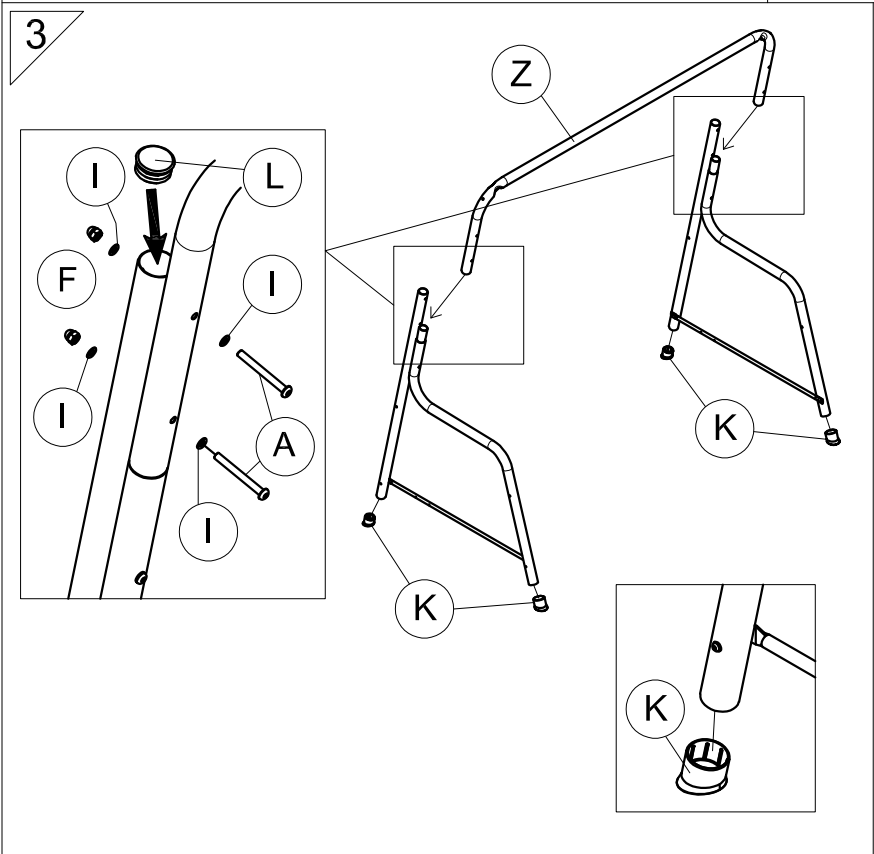

Glendale Garden & Leisure Ltd., 46 Barn St., Birmingham B5 5QB

T: 0121-6161939

<p>6x Ⓐ M8x100</p> 	<p>2x Ⓒ M6x65</p> 	<p>4x Ⓓ M6x60</p> 	<p>8x Ⓢ M6x55</p> 	<p>4x Ⓔ M6x40</p> 	<p>2x Ⓑ M6</p> 	<p>36x Ⓗ Ø6</p> 	<p>12x Ⓘ Ø8</p> 	<p>2x Ⓣ Ø6</p> 
						<p>20x Ⓖ M6</p> 	<p>6x Ⓕ M8</p> 	<p>2x Ⓣ M6</p> 
								<p>1x Ⓝ #</p> 

<p>2x Ⓛ</p> 	<p>4x Ⓚ</p> 	<p>2x Ⓜ</p> 	<p>4x Ⓝ</p> 	<p>8x Ⓞ</p> 	<p>2x Ⓟ</p> 	<p>2x Ⓠ</p> 
--	---	---	---	---	--	---

<p>2x Ⓡ</p> 	<p>6x Ⓢ</p> 	<p>2x Ⓤ</p> 	<p>1x Ⓥ</p> 	<p>2x Ⓦ</p> 	<p>4x Ⓨ</p> 
--	---	---	--	---	---

<p>1x Ⓩ</p> 	<p>2x Ⓧ</p> 	<p>2x Ⓦ</p> 	<p>2x Ⓨ</p> 	<p>2x Ⓩ</p> 	<p>2x ⓐ</p> 
--	---	---	--	---	---

6

7

8

9

10

11