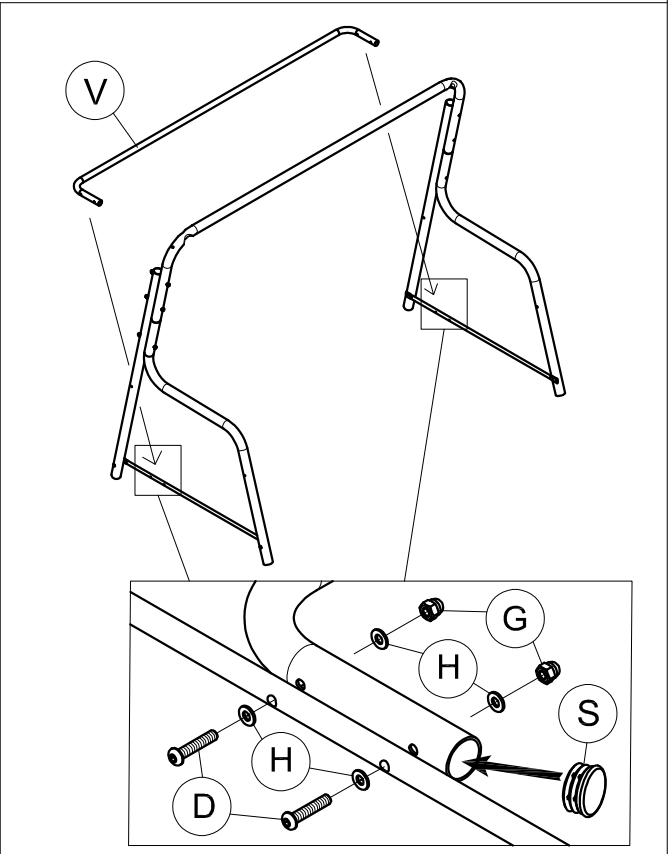

Glendale Garden & Leisure Ltd., 46 Barn St., Birmingham B5 5QB

T: 0121-6161939

<p>6x Ⓐ M8x100</p> 	<p>2x Ⓒ M6x65</p> 	<p>4x Ⓓ M6x60</p> 	<p>8x Ⓢ M6x55</p> 	<p>4x Ⓔ M6x40</p> 	<p>2x Ⓑ M6</p> 	<p>36x Ⓗ Ø6</p> 	<p>12x Ⓘ Ø8</p> 	<p>2x Ⓣ Ø6</p> 
						<p>20x Ⓖ M6</p> 	<p>6x Ⓕ M8</p> 	<p>2x Ⓣ M6</p> 
								<p>1x Ⓝ #</p> 

<p>2x Ⓛ</p> 	<p>4x Ⓚ</p> 	<p>2x Ⓜ</p> 	<p>4x Ⓝ</p> 	<p>8x Ⓞ</p> 	<p>2x Ⓟ</p> 	<p>2x Ⓠ</p> 
--	---	---	---	---	--	---

<p>2x Ⓡ</p> 	<p>6x Ⓢ</p> 	<p>2x Ⓤ</p> 	<p>1x Ⓥ</p> 	<p>2x Ⓦ</p> 	<p>4x Ⓨ</p> 
--	---	---	--	---	---

<p>1x Ⓩ</p> 	<p>2x Ⓧ</p> 	<p>2x Ⓦ</p> 	<p>2x Ⓨ</p> 	<p>2x Ⓩ</p> 	<p>2x ⓐ</p> 
--	---	---	--	---	---

6

7

8

9

10

11