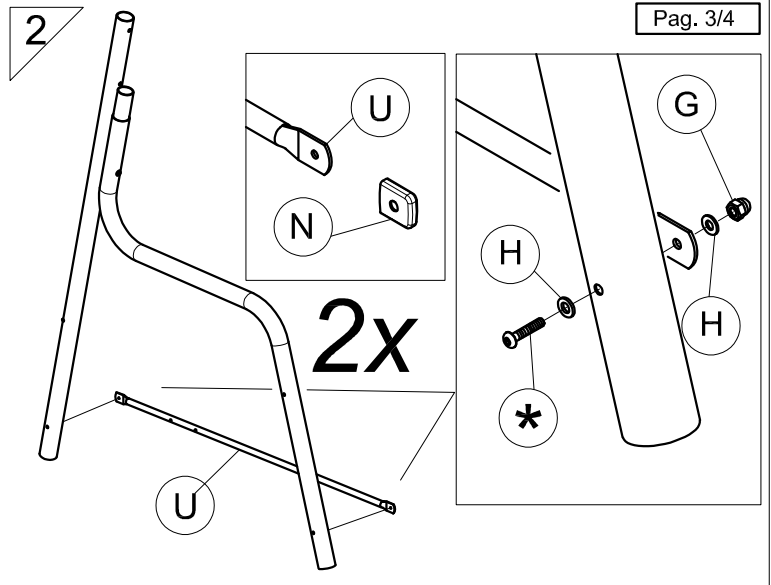

Glendale Garden & Leisure Ltd., 46 Barn St., Birmingham B5 5QB

T: 0121-6161939

<p>6x Ⓐ M8x100</p> 	<p>2x Ⓒ M6x65</p> 	<p>4x Ⓓ M6x60</p> 	<p>8x Ⓢ M6x55</p> 	<p>4x Ⓔ M6x40</p> 	<p>2x Ⓑ M6</p> 	<p>36x Ⓗ Ø6</p> 	<p>12x Ⓘ Ø8</p> 	<p>2x Ⓣ Ø6</p> 
						<p>20x Ⓖ M6</p> 	<p>6x Ⓕ M8</p> 	<p>2x Ⓣ M6</p> 
								<p>1x Ⓝ #</p> 

<p>2x Ⓛ</p> 	<p>4x Ⓚ</p> 	<p>2x Ⓜ</p> 	<p>4x Ⓝ</p> 	<p>8x Ⓞ</p> 	<p>2x Ⓟ</p> 	<p>2x Ⓠ</p> 
--	---	---	---	---	--	---

<p>2x Ⓡ</p> 	<p>6x Ⓢ</p> 	<p>2x Ⓤ</p> 	<p>1x Ⓥ</p> 	<p>2x Ⓦ</p> 	<p>4x Ⓨ</p> 
--	---	---	--	---	---

<p>1x Ⓩ</p> 	<p>2x Ⓧ</p> 	<p>2x Ⓦ</p> 	<p>2x Ⓨ</p> 	<p>2x Ⓩ</p> 	<p>2x ⓐ</p> 
--	---	---	--	---	---

6

7

8

9

10

11