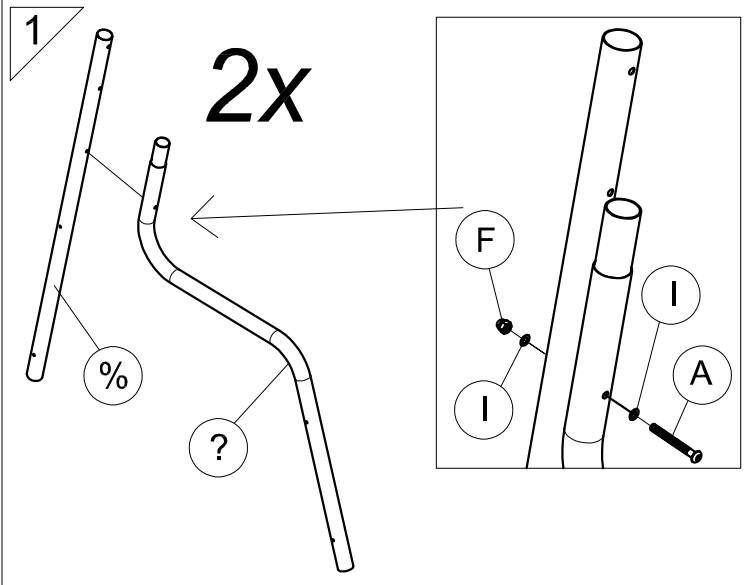

Glendale Garden & Leisure Ltd., 46 Barn St., Birmingham B5 5QB

T: 0121-6161939

<p>6x Ⓐ M8x100</p> 	<p>2x Ⓒ M6x65</p> 	<p>4x Ⓓ M6x60</p> 	<p>8x Ⓢ M6x55</p> 	<p>4x Ⓔ M6x40</p> 	<p>2x Ⓑ M6</p> 	<p>36x Ⓗ Ø6</p> 	<p>12x Ⓘ Ø8</p> 	<p>2x Ⓣ Ø6</p> 
						<p>20x Ⓖ M6</p> 	<p>6x Ⓕ M8</p> 	<p>2x Ⓣ M6</p> 
								<p>1x Ⓝ #</p> 

<p>2x Ⓛ</p> 	<p>4x Ⓚ</p> 	<p>2x Ⓜ</p> 	<p>4x Ⓝ</p> 	<p>8x Ⓞ</p> 	<p>2x Ⓟ</p> 	<p>2x Ⓠ</p> 
--	---	---	---	---	--	---

<p>2x Ⓡ</p> 	<p>6x Ⓢ</p> 	<p>2x Ⓤ</p> 	<p>1x Ⓥ</p> 	<p>2x Ⓦ</p> 	<p>4x Ⓨ</p> 
--	---	---	--	---	---

<p>1x Ⓩ</p> 	<p>2x Ⓧ</p> 	<p>2x Ⓦ</p> 	<p>2x Ⓨ</p> 	<p>2x Ⓩ</p> 	<p>2x ⓐ</p> 
--	---	---	--	---	---

6

7

8

9

10

11