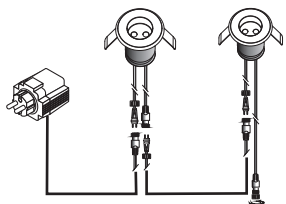

# Alpha

4048601

LED unit 3x warm white 12V 0.5W

AC297

AC298

RB068

GS041-1

GS041

OT113

30 mm

max. 30x