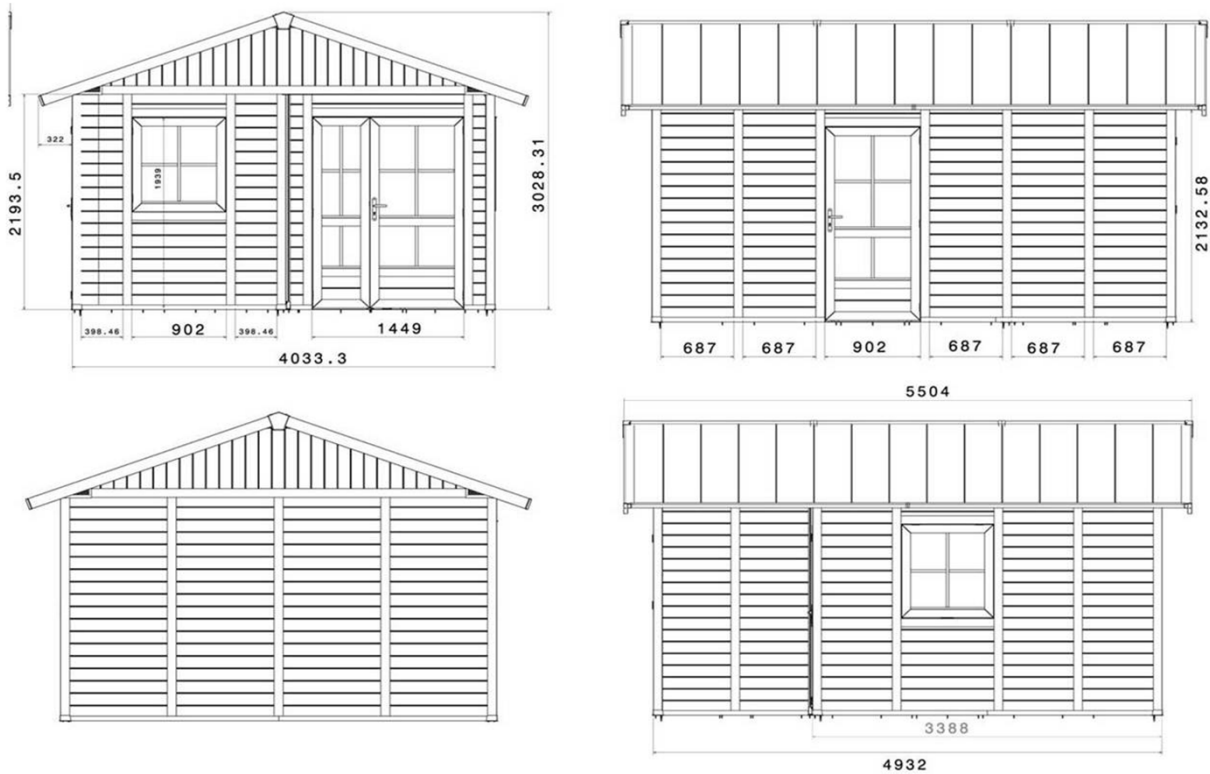

Deco 20B - 19,87 m²

Vues techniques

Dimensions non contractuelles données à titre indicatif

Conditionnement

Livraison x 1 (3 colis)

	Hauteur colis sans palette	Hauteur colis avec palette	Largeur colis au sol	Longueur colis au sol	Volume	Poids Brut estimé
COLIS 1/3 DECO 20B	2,09 m	2,20 m	1 m	1,20 m	2,64 m ³	590 Kg
COLIS 2/3 DECO 20B	0,10 m	0,15 m	0,33 m	3,78 m	0,19 m ³	
COLIS 3/3 DECO 20B	0,45 m	0,60 m	1 m	2,44 m	1,46 m ³	