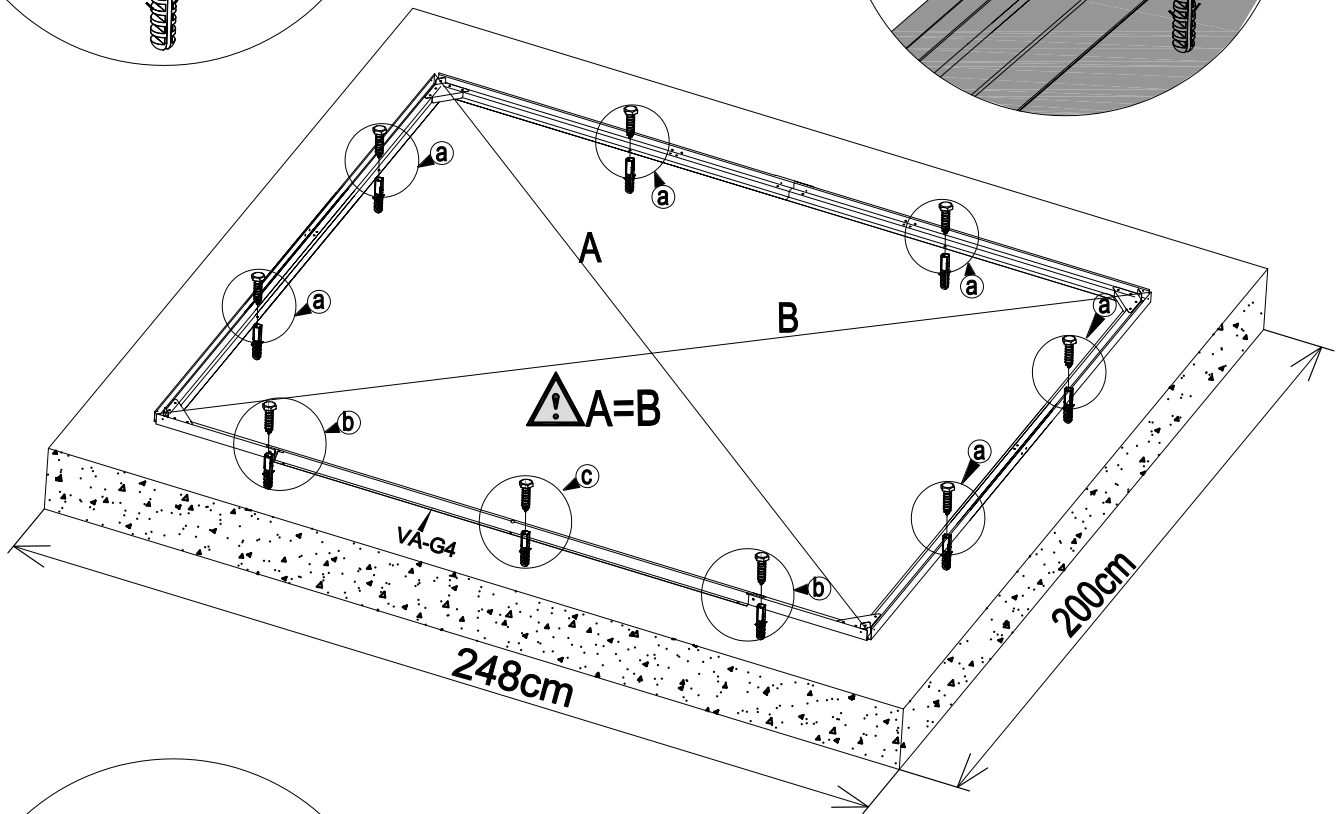

2

VA-G48 [x9]
40mm

Ø6mm

| | | | | |
|-----------------|-------------------------------------------------------------------------------------------------------------------|---------------------------------------------------------------------------------------------------------------------|---------------------------------------------------------------------------------------------------|---------------------------------------------------------------------------------------|
| <p>3</p> |  <p>VA-C7R [x1] 1860mm</p> |  <p>PB1S [x1] 876x1840mm</p> |  <p>CN-A33</p> |  |
|-----------------|-------------------------------------------------------------------------------------------------------------------|---------------------------------------------------------------------------------------------------------------------|---------------------------------------------------------------------------------------------------|---------------------------------------------------------------------------------------|