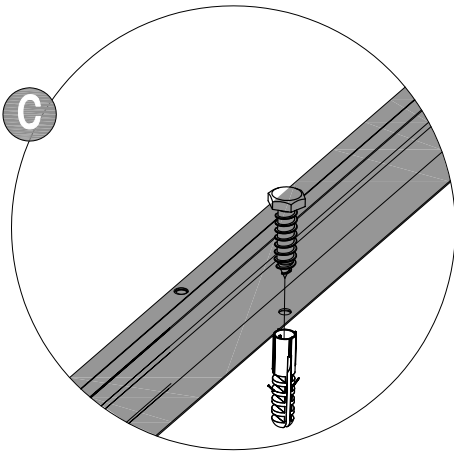

2

VA-G48 [x9]
40mm

Ø6mm

| | | | | |
|-----------------|-------------------------------------------------------------------------------------------------------------------|---------------------------------------------------------------------------------------------------------------------|---------------------------------------------------------------------------------------------------|---------------------------------------------------------------------------------------|
| <p>3</p> |  <p>VA-C7R [x1] 1860mm</p> |  <p>PB1S [x1] 876x1840mm</p> |  <p>CN-A33</p> |  |
|-----------------|-------------------------------------------------------------------------------------------------------------------|---------------------------------------------------------------------------------------------------------------------|---------------------------------------------------------------------------------------------------|---------------------------------------------------------------------------------------|