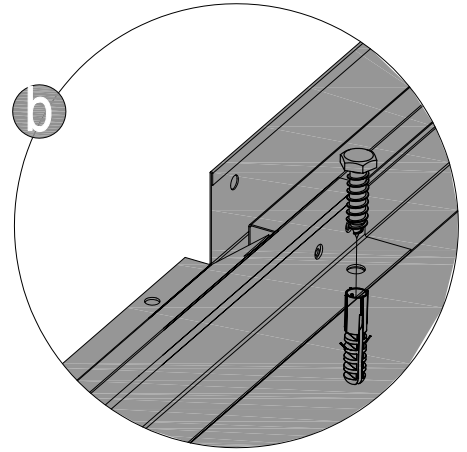

2

VA-G48 [x9]
40mm

Ø6mm

| | | | | |
|-----------------|-------------------------------------------------------------------------------------------------------------------|---------------------------------------------------------------------------------------------------------------------|---------------------------------------------------------------------------------------------------|---------------------------------------------------------------------------------------|
| <p>3</p> |  <p>VA-C7R [x1] 1860mm</p> |  <p>PB1S [x1] 876x1840mm</p> |  <p>CN-A33</p> |  |
|-----------------|-------------------------------------------------------------------------------------------------------------------|---------------------------------------------------------------------------------------------------------------------|---------------------------------------------------------------------------------------------------|---------------------------------------------------------------------------------------|